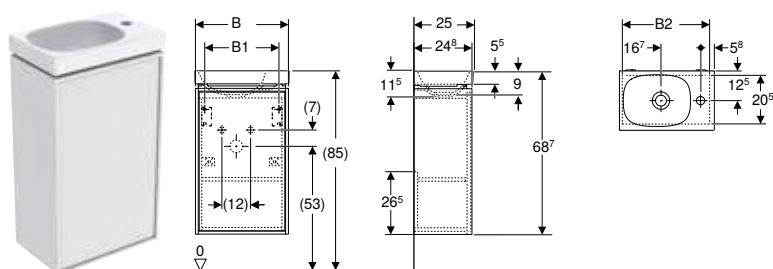

FÖR HANDFAT

Ifö Sense Art set handfat med tvättställsunderskåp, en dörr, kompakt

Tekniska data

Material Sanitetsporcelain / spånskiva i tre skikt med hög densitet

Leveransomfattning

- Underskåp för handfat
- Handfat
- Trähyllplan
- Inbyggt flaskvattenlås, $\varnothing$ 32 mm
- Infästningsmaterial

Egenskaper

- FSC™ C134279-certifierad
- Väggh monterad
- Med en dörr
- Dörr med dämpningsmekanism
- Push-to-open-mekanism för öppning
- Kan utrustas med handtag
- Med ett flyttbart trähyllplan
- Vänster- eller högerhängd
- Kan monteras på stödben
- Fukttålig
- Levereras förmonterad

Artikelnr	RSK nr.	Färg / yta	Kran- hål	Över- fyllnad	B [cm]	B1 [cm]	B2 [cm]	H [cm]	T [cm]	SEK/st. Exkl moms	SEK/st. Inkl moms
Bredd tvättställ: 40 cm											
502.540.01.1	8914170	Skåpstomme och front: vit/lackerad matt Tvättställ: vit/Ifö Clean	Höger	Utan	39,2	31,2	33,6	68,7	25	5'498	6'872
502.540.JK.1	8914171	Skåpstomme och front: lava/lackerad matt Tvättställ: vit/Ifö Clean	Höger	Utan	39,2	31,2	33,6	68,7	25	5'498	6'872
502.540.JH.1	8914172	Skåpstomme och front: Naturek/melamin trästruktur Tvättställ: vit/Ifö Clean	Höger	Utan	39,2	31,2	33,6	68,7	25	5'498	6'872

Kan kombineras med

- Ifö Option Plus Square ljusspegel med direkt och indirekt belysning → s. 112
- Ifö Option Oval ljusspegel med indirekt belysning → s. 114
- Ifö Option Round ljusspegel med direkt och indirekt belysning → s. 114
- Ifö Option Basic Square ljusspegel belysning upptill → s. 113

Tillbehör

- Ifö handtag fyrkantigt → s. 106
- Ifö knapp rund
- Ifö handtag → s. 106
- Ifö grepp runt → s. 105
- Ifö handtag trä → s. 106
- Ifö knapp rund trä → s. 107
- Ifö öglehandtag
- Ifö Sense Art bensen → s. 108