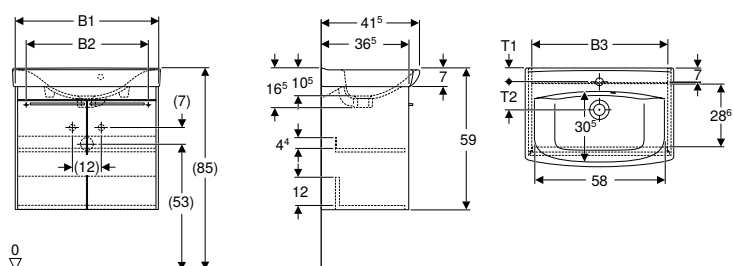

Ifö Sense Pro set möbeltvättställ med tvättställsunderskåp, två dörrar, kompakt

click & scan

Tekniska data

Material	MDF

Leveransomfattning

- Möbeltvättställ
- Underskåp för möbeltvättställ
- Infästningsmaterial

Egenskaper

- FSC™ C134279-certifierad
- Vägghalterad
- Med två dörrar
- Handtag för öppning
- Push-to-open-mekanism för öppning
- Med ett fast hyllplan
- Dörr med dämpningsmekanism
- Kompakt
- Fukttålig
- Framsida av MDF
- Levereras förmonterad

Artikelnr	RSK nr.	Färg / yta	Kranhål	Överfyllnad	B1	B2	B3	H	T	T1	T2	SEK/st. Exkl moms	SEK/st. Inkl moms
B / Bredd: 62 cm													
47384	8906450	Tvättställ: vit/Ifö Clean Skåpstomme och front: vit/lackerad matt	Mitten	Synlig	60	49	56,8	59	41,5	6	11,5	6'424	8'030
47385*	8906451	Tvättställ: vit/Ifö Clean Skåpstomme och front: mörkgrå/lackerad matt	Mitten	Synlig	60	52	56,8	59	41,5	6	11,5	6'424	8'030
B / Bredd: 92 cm													
47386	8906452	Tvättställ: vit/Ifö Clean Skåpstomme och front: vit/lackerad matt	Mitten	Synlig	90	81	86,8	59	41,5	5,5	12	8'548	10'686
47387*	8906453	Tvättställ: vit/Ifö Clean Skåpstomme och front: mörkgrå/lackerad matt	Mitten	Synlig	90	81	86,8	59	41,5	5,5	12	8'548	10'686

* Orderrelaterad produktion