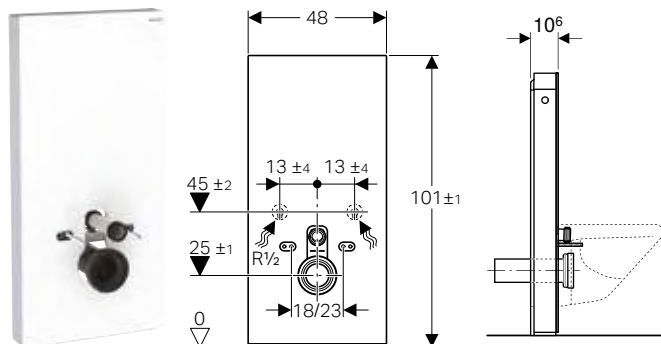

Geberit Monolith modul för vägghängd WC, 101 cm, frontbeklädnad av glas

click & scan

Användning

- För renoveringar, om- eller nybyggnader
- För väggfixeringar med utloppshöjd > 23 cm
- För byte av lågt monterade synliga cisterner
- För byte av vägghängda WC med påmonterad synlig cistern
- För Geberit AquaClean duschoalett
- För anslutning av Geberit AquaClean WC-sitsar med duschfunktion, med tillbehör
- För montering på färdiga golv
- För montering framför lätta och massiva väggar
- För utjämning av lutning mellan WC-anslutningar och väggbrunn över decentrerad rak anslutning för vägghängda WC

Tekniska data

Flödestryck min.	0,1–10 bar
Vattentemperatur max.	25 °C
Spolmängd, fabriksinställning	6 l / 3 l
Stor spolvolym inställningsområde	4,5 l / 6 l
Liten spolmängd	3 l

Egenskaper

- Dubbelspolning
- Utjämning av byggtoleranser möjlig
- Monteringshöjd justerbar upp till 7 cm
- Monteringshöjd WC-porslin 35 ± 1 cm
- Cistern, kondensisolerad
- Sidopaneler av borstad aluminium
- Självbärande
- Spolmängd justerbar
- Vattenanslutning nedtill
- Vattenanslutning på sidan möjlig med tillbehör

Leveransomfattning

- Vattenanslutningsset med 2 hörnventiler 1/2"
- Spolrörsförlängning 160 mm
- Manschett av EPDM, ø 44/55 mm
- Rak anslutning av högdensitetspolyeten, ø 90 mm
- Övergångsmuff av högdensitetspolyeten, ø 90/110 mm
- 2 gängstänger M12
- Ljudabsorptionsset
- Sockelskydd
- Infästningsmaterial för lätt vägg
- Infästningsmaterial

Artikelnr	RSK nr.	Färg / yta	B [cm]	H [cm]	T [cm]	SEK/st.	
						Exkl moms	Inkl moms
131.021.JK.5	8000173	Frontbeklädnad: Glas lava Sidopanel: Aluminium svartkrom	48	101	10,6	11'104	13'880
131.021.JL.5	8000174	Frontbeklädnad: Glas sandgrå Sidopanel: Aluminium	48	101	10,6	11'104	13'880
131.021.SI.5	7991006	Frontbeklädnad: Glas vit Sidopanel: Aluminium	48	101	10,6	11'104	13'880
131.021.SJ.6	8000245	Frontbeklädnad: Glas svart Sidopanel: Aluminium svartkrom	48	101	10,6	11'104	13'880
131.021.SL.5	7991008	Frontbeklädnad: Glas mint Sidopanel: Aluminium	48	101	10,6	11'104	13'880

Tillbehör

- Geberit set rak anslutning för vägghängd WC, 3 cm decentrerat → s. 150
- Geberit set rak anslutning för vägghängd WC, 5 cm decentrerat → s. 151
- Geberit set rak anslutning för vägghängd WC, 7 cm decentrerat → s. 151
- Set fästbultar av aluminium, för Geberit Monolith sidopaneler → s. 153
- Ombyggnadsset för Geberit AquaClean WC-sitsar med duschfunktion → s. 153
- Vattenanslutningsset på sidan, för Geberit Monolith modul för WC → s. 153