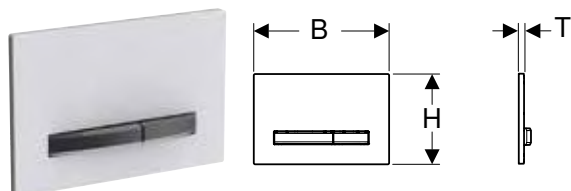

Geberit Sigma50 spolplatta för dubbelspolning, metallfärg svart krom

click & scan

Användning

- För spolning på Sigma inbyggnadscisterner

Tekniska data

Manövreringskraft (N) max.	20 N

Egenskaper

- Manövrering framifrån
- Spolknappar och montageplatta med easy-to-clean-beläggning
- Tryckstänger ljudabsorberande, verktygsfri snabbjustering

Leveransomfattning

- Monteringsram
- 2 distansbultar
- 2 tryckstänger

Artikelnr	RSK nr.	Färg / yta	Material	B [cm]	H [cm]	T [cm]	SEK/st. Exkl moms	SEK/st. Inkl moms
115.671.00.2	7722594	Montageplatta och knappar: svart krom Täckplatta: kundanpassad	Formgjuten metall	24,6	16,4	1	7'408	9'260
115.671.11.2	7722595	Montageplatta och knappar: svart krom Täckplatta: vit	Formgjuten metall/plast	24,6	16,4	1,3	7'408	9'260
115.671.DW.2	7722596	Montageplatta och knappar: svart krom Täckplatta: svart	Formgjuten metall/plast	24,6	16,4	1,3	7'408	9'260
115.671.JM.2	7722597	Montageplatta och knappar: svart krom Täckplatta: Mustang skiffer	Formgjuten metall/skiffer (naturprodukt)	24,6	16,4	1,4	9'323	11'654
115.671.JV.2	7722598	Montageplatta och knappar: svart krom Täckplatta: Betongoptik	Formgjuten metall/porslin	24,6	16,4	1,4	9'323	11'654
115.671.JX.2	7722599	Montageplatta och knappar: svart krom Täckplatta: Amerikansk valnöt	Formgjuten metall/trä (naturprodukt)	24,6	16,4	1,4	12'859	16'074
115.671.QD.2	8002025	Montageplatta och knappar: svart krom Täckplatta: svartkrom, borstad, easy-to-clean-beläggning	Formgjuten metall/mässing	24,6	16,4	1,2	9'323	11'654

Tillbehör

- Insats för Geberit DuoFresh-stav, för Sigma inbyggnadscistern 12 cm → s. 186
- Geberit förlängningsset för Sigma, Omega och Kappa inbyggnadscisterner → s. 186
- Geberit DuoFresh-modul med automatisk aktivering och insats för Geberit DuoFresh-stav, för Sigma inbyggnadscistern 12 cm → s. 185
- Geberit DuoFresh-modul med manuell aktivering och insats för Geberit DuoFresh-stav, för Sigma inbyggnadscistern 12 cm

- Naturprodukter kan variera i färg och struktur
- Leveranstid 6 veckor