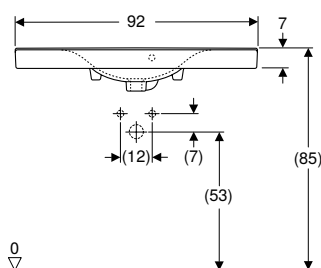

Ifö Spira Square tvättställ med avställningsyta, kompakt

click & scan

Användning

- För montering på konsoler

Tekniska data

Material	Sanitetsporslin

Egenskaper

- Rektangulärt
- Asymmetriskt bräddavlopp
- Kompakt
- Med avställningsyta

Leveransomfattning

- Tvättställ

Artikelnr	RSK nr.	Färg / yta	Kranhål	Överfyllnad	H [cm]	T [cm]	Avställningsyta	SEK/st. Exkl moms	SEK/st. Inkl moms

B / Bredd: 92 cm

15382007	7550760	Vit / Ifö Clean	Mitten	Synlig	16,5	41,5	På bägge sidor	4'711	5'888

Tillbehör

- Ifö/IDO/Porsgrund set konsol för tvättställ → s. 73