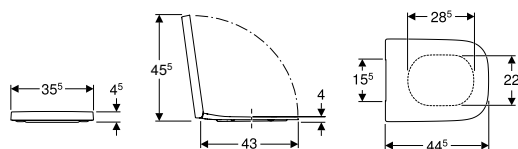

Kan kombineras med

- Ifö Cera golvstående WC inbyggt S-lås, dubbelspolning
- Ifö Cera vägghängd WC

Ifö Aqua WC-sits mjuk

click & scan

Tekniska data

Material	PP
Monteringsdistans	15,5 cm

Leveransomfattning

- WC-sits