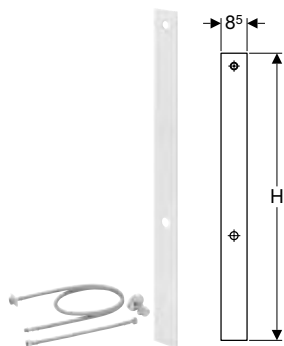

click & scan

Användning

- För konvertering av Geberit Monolith moduler för golvstående och vägghängd WC till Monolith moduler för Geberit AquaClean WC-sitsar med duschfunktion

Leveransomfattning

- Sidopanel vänster
- Y-förgrening
- Hörnventil 1/2"
- 2 armerade slangar 3/8"
- Infästningsmaterial