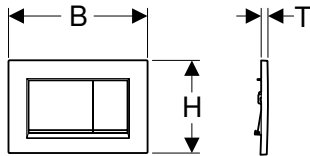

Artikelnr	RSK nr.	Färg / yta	Material	B [cm]	H [cm]	T [cm]	SEK/st. Exkl moms	SEK/st. Inkl moms
115.672.DW.2	7722602	Montageplatta och knappar: mässing Täckplatta: svart	Formgjuten metall/plast	24,6	16,4	1,3	7'408	9'260
115.672.JM.2	7722603	Montageplatta och knappar: mässing Täckplatta: Mustang skiffer	Formgjuten metall/skiffer (naturprodukt)	24,6	16,4	1,4	9'323	11'654
115.672.JV.2	7722604	Montageplatta och knappar: mässing Täckplatta: Betongoptik	Formgjuten metall/porslin	24,6	16,4	1,4	9'323	11'654
115.672.JX.2	7722605	Montageplatta och knappar: mässing Täckplatta: Amerikansk valnöt	Formgjuten metall/trä (naturprodukt)	24,6	16,4	1,4	12'859	16'074
115.672.QF.2	8002026	Montageplatta och knappar: mässing Täckplatta: mässing, borstad, easy-to-clean-beläggning	Formgjuten metall/mässing	24,6	16,4	1,2	9'323	11'654

Tillbehör

- Insats för Geberit DuoFresh-stav, för Sigma inbyggnadscistern 12 cm → s. 186
- Geberit förlängningsset för Sigma, Omega och Kappa inbyggnadscisterner → s. 186
- Geberit DuoFresh-modul med automatisk aktivering och insats för Geberit DuoFresh-stav, för Sigma inbyggnadscistern 12 cm → s. 185
- Geberit DuoFresh-modul med manuell aktivering och insats för Geberit DuoFresh-stav, för Sigma inbyggnadscistern 12 cm

- Naturprodukter kan variera i färg och struktur
- Leveranstid 6 veckor

Geberit Sigma30 spolplatta för dubbelspolning

click & scan

Användning

- För spolning på Sigma inbyggnadscisterner

Tekniska data

Manövreringskraft (N) max.	20 N

Egenskaper

- Manövrering framifrån
- Tryckstänger ljudabsorberande, verktygsfri snabbjustering

Leveransomfattning

- Monteringsram
- 2 distansbultar
- 2 tryckstänger

Artikelnr	RSK nr.	Färg / yta	Material	B [cm]	H [cm]	T [cm]	SEK/st. Exkl moms	SEK/st. Inkl moms
115.883.01.1	7722613	Platta och knappar: mattlackerad vit, easy-to-clean-beläggning Designränder: vita	Plast	24,6	16,4	1,2	2'814	3'518
115.883.11.1	7722614	Platta och knappar: vita Designränder: vita matta	Plast	24,6	16,4	1,2	1'825	2'282
115.883.14.1	7832284	Platta och knappar: mattlackerad svart, easy-to-clean-beläggning Designränder: blankförokromad	Plast	24,6	16,4	1,2	2'447	3'058
115.883.16.1	7722615	Platta och knappar: mattlackerad svart, easy-to-clean-beläggning Designränder: svarta	Plast	24,6	16,4	1,2	2'814	3'518
115.883.DW.1	7722616	Platta och knappar: svarta Designränder: svarta matta	Plast	24,6	16,4	1,2	2'137	2'672
115.883.JQ.1	7832285	Platta och knapp: mattförokromade-lackerade, easy-to-clean-beläggning Designränder: blankförokromad	Plast	24,6	16,4	1,2	2'664	3'330
115.883.JT.1	7832286	Platta och knappar: mattlackerad vit, easy-to-clean-beläggning Designränder: blankförokromad	Plast	24,6	16,4	1,2	2'447	3'058
115.883.KH.1	7832169	Platta och knappar: blankförokromade Designränder: mattförokromad	Plast	24,6	16,4	1,2	1'550	1'938
115.883.KJ.1	7832170	Platta och knappar: vita Designränder: blankförokromad	Plast	24,6	16,4	1,2	1'146	1'432
115.883.KK.1	7832171	Platta och knappar: vita Designränder: förgylld	Plast	24,6	16,4	1,2	1'383	1'728
115.883.KM.1	7832173	Platta och knappar: svarta Designränder: blankförokromad	Plast	24,6	16,4	1,2	1'383	1'728

Tillbehör

- Insats för Geberit DuoFresh-stav, för Sigma inbyggnadscistern 12 cm → s. 186
- Geberit förlängningsset för Sigma, Omega och Kappa inbyggnadscisterner → s. 186
- Geberit DuoFresh-modul med automatisk aktivering och insats för Geberit DuoFresh-stav, för Sigma inbyggnadscistern 12 cm → s. 185
- Geberit DuoFresh-modul med manuell aktivering och insats för Geberit DuoFresh-stav, för Sigma inbyggnadscistern 12 cm