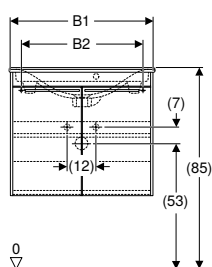

Ifö Sense Pro set möbeltvättställ tunn design, med tvättställsunderskåp, två dörrar, kompakt

Tekniska data

Material	MDF

Leveransomfattning

- Möbeltvättställ
- Underskåp för möbeltvättställ
- Infästningsmaterial

Egenskaper

- FSC™ C134279-certifierad
- Vägghalterad
- Med två dörrar
- Handtag för öppning
- Push-to-open-mekanism för öppning
- Med ett fast hyllplan
- Dörr med dämpningsmekanism
- Kompakt
- Fukttålig
- Framsida av MDF
- Levereras förmonterad

Artikelnr	RSK nr.	Färg / yta	Kranhål	Överfyllnad	B1	B2	B3	H	H1	T	T1	SEK/st.	SEK/st.	
					[cm]	[cm]	[cm]	[cm]	[cm]	[cm]	[cm]	[cm]	Exkl moms	Inkl moms
B / Bredd: 61,5 cm														
47380	8906446	Tvättställ: vit/Ifö Clean Skåpstomme och front: vit/lackerad matt	Mitten	Synlig	60	51	56,8	53,5	10,5	37,5	23	6'424	8'030	
47381 *	8906447	Tvättställ: vit/Ifö Clean Skåpstomme och front: mörkgrå/lackerad matt	Mitten	Synlig	60	51	56,8	53,5	10,5	37,5	23	6'424	8'030	
B / Bredd: 91,5 cm														
47382	8906448	Tvättställ: vit/Ifö Clean Skåpstomme och front: vit/lackerad matt	Mitten	Synlig	90	81	86,8	53,5	11,5	37,5	22,5	8'548	10'686	
47383 *	8906449	Tvättställ: vit/Ifö Clean Skåpstomme och front: mörkgrå/lackerad matt	Mitten	Synlig	90	81	86,8	53,5	11,5	37,5	22,5	8'548	10'686	

* Orderrelaterad produktion