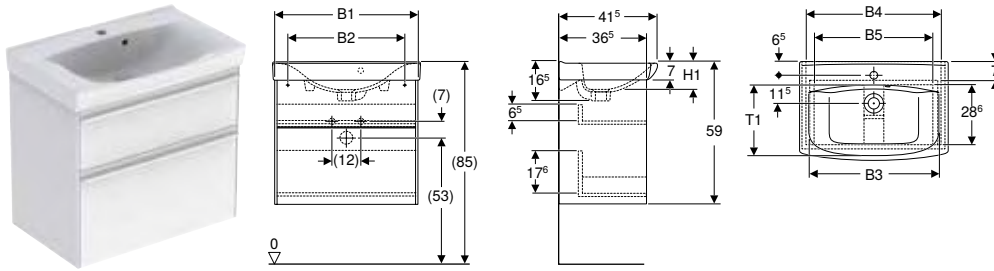

Ifö Sense Pro set möbeltvättställ med tvättställsunderskåp, två lådor, kompakt

click & scan

Tekniska data

Material	MDF
Lådbelastning max.	30 kg

Leveransomfattning

- Möbeltvättställ
- Flaskvattenlås, kompaktmodell, ø 32 mm
- Underskåp för möbeltvättställ
- Infästningsmaterial

Egenskaper

- FSC™ C134279-certifierad
- Vägghöglad
- Med två lådor
- Handtag för öppning
- Låda med lådinsats
- Låda, mjukstängande
- Kompakt
- Låda med antiglidmatta
- Fukttålig
- Kan monteras på stödben
- Framsida av MDF
- Levereras förmonterad

Artikelnr	RSK nr.	Färg / yta	Kranhåll	Överfyllnad	B [cm]	B1 [cm]	B2 [cm]	B3 [cm]	B4 [cm]	B5 [cm]	H [cm]	H1 [cm]	T [cm]	T1 [cm]	SEK/st. Exkl moms	SEK/st. Inkl moms
47391	8915474	Tvättställ: vit/Ifö Clean Skåpstomme och front: vit/lackerad matt	Mitten	Synlig	62	60	49	58	56,8	48,4	59	10,5	41,5	30,5	8'927	11'158
47393	8915476	Tvättställ: vit/Ifö Clean Skåpstomme och front: vit/lackerad matt	Mitten	Synlig	92	90	81	54,5	86,8	78,4	59	11,5	41,5	29,5	11'821	14'776

Tvättställ med tvättställsunderskåp