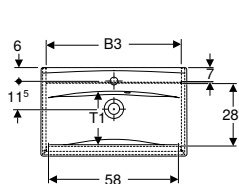

Ifö Sense Pro set möbeltvättställ tunn design, med tvättställsunderskåp, två dörrar, kompakt

Tekniska data

Material	MDF

Leveransomfattning

- Möbeltvättställ
- Underskåp för möbeltvättställ
- Infästningsmaterial

Egenskaper

- FSC™ C134279-certifierad
- Vägghalterad
- Med två dörrar
- Handtag för öppning
- Push-to-open-mekanism för öppning
- Med ett fast hyllplan
- Dörr med dämpningsmekanism
- Kompakt
- Fukttålig
- Framsida av MDF
- Levereras förmonterad

Artikelnr	RSK nr.	Färg / yta	Kranhål	Överfyllnad	B1	B2	B3	H	H1	T	T1	SEK/st.	SEK/st.	
					[cm]	[cm]	[cm]	[cm]	[cm]	[cm]	[cm]	[cm]	Exkl moms	Inkl moms
B / Bredd: 61,5 cm														
47380	8906446	Tvättställ: vit/Ifö Clean Skåpstomme och front: vit/lackerad matt	Mitten	Synlig	60	51	56,8	53,5	10,5	37,5	23	6'424	8'030	
47381 *	8906447	Tvättställ: vit/Ifö Clean Skåpstomme och front: mörkgrå/lackerad matt	Mitten	Synlig	60	51	56,8	53,5	10,5	37,5	23	6'424	8'030	
B / Bredd: 91,5 cm														
47382	8906448	Tvättställ: vit/Ifö Clean Skåpstomme och front: vit/lackerad matt	Mitten	Synlig	90	81	86,8	53,5	11,5	37,5	22,5	8'548	10'686	
47383 *	8906449	Tvättställ: vit/Ifö Clean Skåpstomme och front: mörkgrå/lackerad matt	Mitten	Synlig	90	81	86,8	53,5	11,5	37,5	22,5	8'548	10'686	

* Orderrelaterad produktion