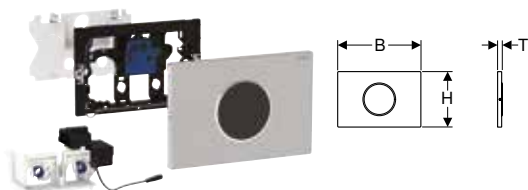

Tillbehör

- Geberit Service-Handy
- Geberit Clean-Handy

Geberit WC-styrning med elektronisk spolning, nätdrift, för Sigma dold cistern 12 cm, dubbelspolning, med Sigma10 spolplatta automatisk / beröringsfri, skruvbar