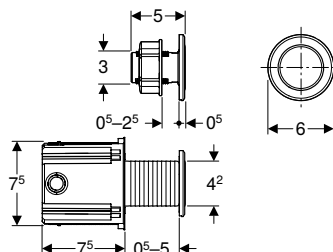

Geberit WC-styrning med elektronisk spolning, batteridrift, för Sigma dolt cistern 12 cm, dubbelspolning, med typ 10 infraröd knapp

click & scan

Användning

- För manuell fjärrmanövrerad spolning av Sigma inbyggnadscisterner 12 cm via beröringsfri infraröd knapp
- För aktivering av en dubbelspolning
- För installation i hållbar och lätt väggkonstruktion med dolt utlopp
- För installation i badrumsmöbler med kontramutter
- Lämplig för tillgänglighetsanpassad byggnation
- För Sigma inbyggnadscisterner 12 cm
- Ej lämplig för användning med Geberit insats för WC-sticks

Tekniska data

Batterityp	LR20
Kapslingsklass	IP45
Driftspänning	3 V DC
Effekt standby	0,15 W
Intervallspolning, inställningsområde	1-168 h
Intervallspolning, fabriksinställning	24 h
Spoltid intervallspolning, inställningsområde	1-200 s
Spoltid intervallspolning, fabriksinställning	3 s

Egenskaper

- Manuell spolmanövrering, beröringsfri
- Beröringsfri aktivering av en enkel- eller dubbelspolning genom att handen närmar sig
- Enkel- eller dubbelspolning kan utlösas via spolplatta
- Kan kombineras med Sigma01 till Sigma50 spolplattor eller Geberit täckplattor
- Batteridrivnen
- Batterier i slutet batterifack i cisternen
- Med felkopplingsäker instickskoppling
- Intervallspolning förinställd
- Intervallspolning kan ställas in
- Maskininställningar och manövrering med mobil enhet via integrerat Bluetooth®-gränssnitt
- Kompatibel med Geberit Control App
- Trådlös anslutning till Geberit Gateway via Bluetooth®
- Kompatibel med Geberit Connect
- Lyftanordning ljuddämpad
- Elektrisk lyftanordning självkalibrerande

Leveransomfattning

- Infraröd knapp med anslutningskabel längd 2 m
- Dolt utlopp
- Kontramutter
- Tomrör längd 1,7 m
- Monteringsram med batterifack färdigmonterad
- Skydd
- Stödkloss med servomotor och lyftanordning, förmonterad
- Elektrisk styrning
- 2 alkaliska batterier LR20, 1,5 V vardera

Artikelnr	RSK nr.	Färg / yta	Material	B [cm]	H [cm]	T [cm]	Effektförbrukning	SEK/st.	
								Exkl moms	Inkl moms
115.937.14.6	8002035	Svart matt	Mässing	6	6	0,5	≤ 4	7'571	9'464
115.937.SN.6	7722772	Rosett: borstad	Rostfritt stål	6	6	0,5	≤ 4	7'571	9'464

Att beställa extra

- Manövreringsplatta eller täckplatta