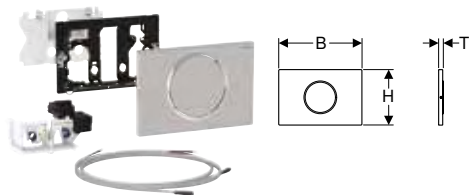

Geberit WC-styrning med elektronisk spolning, nätdrift, för Sigma dold cistern 12 cm, enkelspolning, med Sigma10 spolplatta, för tryckstång, manuell

click & scan

Användning

- För manuell fjärrmanövrerad spolning av Sigma inbyggnadscisterner 12 cm via tryckstänger med potentialfria kontakter med stängningsfunktion
- För enkelspolning
- För massiv och lätt väggkonstruktion
- Lämplig för tillgänglighetsanpassad byggnation
- För Sigma inbyggnadscisterner 12 cm
- Ej lämplig för användning med Geberit insats för WC-sticks

Tekniska data

Kapslingsklass	IP45
Märkspänning	85–240 V AC
Driftspänning	12 V DC
Nätfrekvens	50–60 Hz
Effekt standby	0,15 W
Intervallspolning, inställningsområde	1–168 h
Intervallspolning, fabriksinställning	24 h
Spoltid intervallspolning, inställningsområde	1–200 s
Spoltid intervallspolning, fabriksinställning	5 s

Egenskaper

- Spolmanövrering trådbunden
- Spolmanövrering via armstöd, vajermanövrerad
- Knapparna kan manövreras parallellt
- Enkelspolning kan aktiveras via spolplatta
- Strömförsörjning med extern nätadel
- Omvandling av nätspänning till lågspänning 12 V DC
- Drift med lågspänning, ingen nätspänning i cisternen
- Med felkopplingssäker instickskoppling
- Intervallspolning förinställd
- Intervallspolning kan ställas in
- Maskininställningar och manövrering med mobil enhet via integrerat Bluetooth®-gränssnitt
- Kompatibel med Geberit Control App
- Kabelbunden anslutning till Geberit Gateway via GEBUS omvandlare
- Trådlös anslutning till Geberit Gateway via Bluetooth®
- Kompatibel med Geberit Connect
- Lyftanordning ljuddämpad
- Elektrisk lyftanordning självkalibrerande
- Spolplatta skruvbar

Leveransomfattning

- Sigma10 spolplatta
- Monteringsram
- Skydd
- Tryckstång
- Stödkloss med servomotor och lyftanordning, förmonterad
- Elektrisk styrning
- 2 kablar prefabricerade, längd 1,2 m
- Infästningsmaterial

Artikelnr	RSK nr.	Färg / yta	Material	B [cm]	H [cm]	T [cm]	Effektförbrukning (W)	SEK/st. Exkl moms	SEK/st. Inkl moms
115.863.16.6	8002059	Platta: svart matt, easy-to-clean-beläggning Designing: svart	Rostfritt stål	24,6	16,4	1,5	≤ 4	7'036	8'796
115.863.SN.6	7722794	Platta och knapp: borstade, easy-to-clean-beläggning Designing: polerad	Rostfritt stål	24,6	16,4	1,5	≤ 4	6'494	8'118

Att beställa extra

- Geberit Power & Connect-box
- Geberit nätadel för Power & Connect-box

Kan kombineras med

- Geberit installationsset med nätadel, för WC-styrningar med elektronisk spolning, 12 V
- Geberit set Power & Connect-box och nätadel för element för vägghängd WC
- Set nätadel 230 V/12 V/50 Hz, med spänningsförsörjningskabel 1,8 m och kombinationsanslutningsdosa, för kopplingsdosa till el

Tillbehör

- Geberit installationsset för WC-styrning med elektronisk spolning, för armstöd