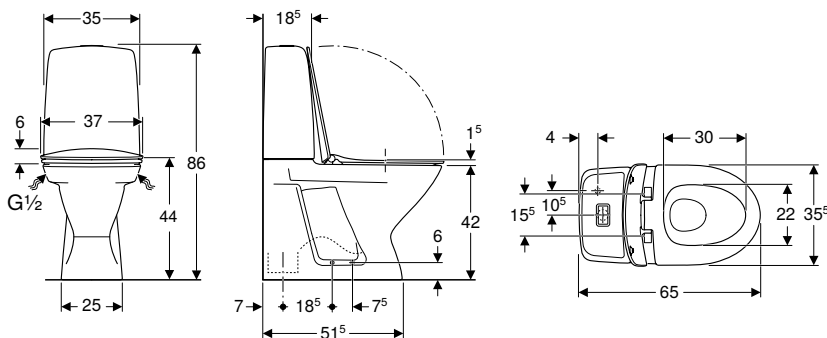

Ifö Spira 6260 golvstående WC med inbyggt s-lås, elektronisk spolning, nätdrift, beröringsfri, Rimfree, med WC-sits

click & scan

Tekniska data

Kapslingsklass	IP44
Märkspänning	230 V AC
Driftspänning	6 V DC
Nätfrekvens	50 Hz
Effekt standby	0,0003 W
Kabellängd	1 m
Flödestryck min.	0,1–10 bar
Spolmängd, fabriksinställning	6 l
Stor spolvolym inställningsområde	4 l / 6 l
Liten spolmängd	2 l
Intervallspolning, fabriksinställning	72 h
Reaktionstid, fabriksinställning	0,5 s
Material	Sanitetsporslin

Leveransomfattning

- WC-porslin
- Avstängningsventil
- Synlig cistern
- WC-sits
- Mekanism
- Täckplatta
- Fresh WC-stick
- Infästningsmaterial

Egenskaper

- Golvstående
- Rimfree
- Fäste med skruv
- Enkelspolning
- Kan ställas om till dubbelspolning
- Intervallspolning förinställd
- Manuell spolmanövrering, beröringsfri
- Vattenanslutning nedtill till vänster/höger
- Inbyggt S-lås
- Passar för Fresh WC-stick

Artikelnr	RSK nr.	Färg / yta	B [cm]	H [cm]	T [cm]	Skydds- klass	Effekt- förbruk- ning	Gångjärn för snabb- fäste	Soft- close	Fast- sättning	Gångjärns- material	Material- hårdhet	SEK/st. Exkl moms	SEK/st. Inkl moms
626009311050	7805862	Vit / Ifö Clean	35,5	86	65	II	1,8	Ja	Ja	Nerifrån	Mässing	Hård sits förokromad	12'321	15'402

Tillbehör

- Ifö/IDO/Porsgrund WC-stick Ocean → s. 56
- Ifö/IDO/Porsgrund WC-stick Lime → s. 57