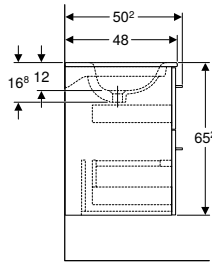

Artikelnr	RSK nr.	Färg / yta	Kranhål	Överfyllnad	B1 [cm]	B2 [cm]	B3 [cm]	H [cm]	T [cm]	SEK/st.	SEK/st.
										Exkl moms	Inkl moms
B / Bredd: 80 cm											
502.517.01.1	8914237	Vit / Lackerad matt	Mitten	Synlig	78,8	72	74	65,2	50,2	6'891	8'614
502.517.JK.1 *	8914238	Lava / Lackerad matt	Mitten	Synlig	78,8	72	74	65,2	50,2	6'891	8'614
B / Bredd: 100 cm											
502.518.01.1	8914239	Vit / Lackerad matt	Mitten	Synlig	98,8	92	94	65,2	50,2	8'958	11'198
502.518.JK.1 *	8914240	Lava / Lackerad matt	Mitten	Synlig	98,8	92	94	65,2	50,2	8'958	11'198

* Orderrelaterad produktion

Kan kombineras med

- Ifö Spira Pro sidoskåp med en dörr → s. 98
- Ifö Spira Pro mellanhögt skåp med en dörr → s. 102
- Ifö Spira Pro spegelskåp med två dörrar → s. 120

Tillbehör

- Ifö Spira Pro bensen → s. 107
- Ifö Spira Pro bensen → s. 107

Ifö Spira Pro set möbeltvättställ tunn design, med tvättställsunderskåp, två lådor

click & scan

Tvättställ med
tvättställs-
underskåp

Tekniska data

Material	Sanitetsporcelain
Lådbelastning max.	30 kg

Leveransomfattning

- Tvättställ
- Underskåp för möbeltvättställ
- Grepp
- Infästningsmaterial

Egenskaper

- FSC™ C134279-certifierad
- Vägghöglad
- Tunn kant
- Med två lådor
- Handtag för öppning
- Låda, mjukstängande
- Tvättställsunderskåp av högkomprimerad spånplatta med tre skikt
- Fukttålig
- Levereras förmonterad

Artikelnr	RSK nr.	Färg / yta	Kranhål	Överfyllnad	B1 [cm]	B2 [cm]	B3 [cm]	H [cm]	T [cm]	SEK/st.	SEK/st.
										Exkl moms	Inkl moms
B / Bredd: 55 cm											
502.519.01.1	8914241	Vit / Lackerad matt	Mitten	Synlig	53,8	47	49	65,2	50,2	6'547	8'184
502.519.JK.1 *	8914242	Lava / Lackerad matt	Mitten	Synlig	53,8	47	49	65,2	50,2	6'547	8'184
B / Bredd: 60 cm											
502.520.01.1	8914243	Vit / Lackerad matt	Mitten	Synlig	58,8	52	54	65,2	50,2	7'062	8'828
502.520.JK.1 *	8914244	Lava / Lackerad matt	Mitten	Synlig	58,8	52	54	65,2	50,2	7'062	8'828
B / Bredd: 80 cm											
502.521.01.1	8914245	Vit / Lackerad matt	Mitten	Synlig	78,8	72	74	65,2	50,2	9'645	12'056
502.521.JK.1 *	8914246	Lava / Lackerad matt	Mitten	Synlig	78,8	72	74	65,2	50,2	9'645	12'056
B / Bredd: 100 cm											
502.522.01.1	8914247	Vit / Lackerad matt	Mitten	Synlig	98,8	92	94	65,2	50,2	12'747	15'934
502.522.JK.1 *	8914248	Lava / Lackerad matt	Mitten	Synlig	98,8	92	94	65,2	50,2	12'747	15'934

* Orderrelaterad produktion

Kan kombineras med

- Ifö Spira Pro sidoskåp med en dörr → s. 98
- Ifö Spira Pro mellanhögt skåp med en dörr → s. 102
- Ifö Spira Pro spegelskåp med två dörrar → s. 120

Tillbehör

- Ifö Spira Pro bensen → s. 107
- Ifö Spira Pro bensen → s. 107