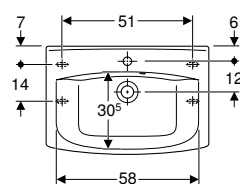

Ifö Spira Square tvättställ kompakt

click & scan

Användning

- För montering på konsoler

Tekniska data

Material	Sanitetsporslin

Egenskaper

- Rektangulärt
- Asymmetriskt bräddavlopp
- Kompakt

Leveransomfattning

- Tvättställ

Artikelnr	RSK nr.	Färg / yta	Kranhål	Överfyllnad	H [cm]	T [cm]	Avställningsyta	SEK/st. Exkl moms	SEK/st. Inkl moms

B / Bredd: 62 cm

15342007	7550758	Vit / Ifö Clean	Mitten	Synlig	16,5	41,5	Bak till	3'192	3'990

Tillbehör

- Ifö/IDO/Porsgrund set konsol för tvättställ → s. 73