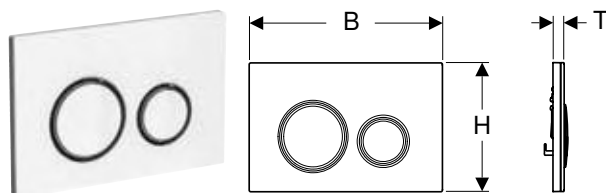

Artikelnr	RSK nr.	Färg / yta	Material	B [cm]	H [cm]	T [cm]	SEK/st. Exkl moms	SEK/st. Inkl moms
115.650.JV.1	7722572	Montageplatta och designringar: rödguld Täckplatta och knappar: betongoptik	Formgjuten metall/porslin	24,6	16,4	1,4	9'323	11'654
115.650.JX.1	7722573	Montageplatta och designringar: rödguld Täckplatta: Amerikansk valnöt	Formgjuten metall/trä (naturprodukt)	24,6	16,4	1,4	12'859	16'074
115.650.SI.1	7722574	Montageplatta och designringar: rödguld Täckplatta och knappar: vit	Formgjuten metall/glas	24,6	16,4	1,4	8'290	10'362
115.650.SJ.1	7722575	Montageplatta och designringar: rödguld Täckplatta och knappar: svart	Formgjuten metall/glas	24,6	16,4	1,4	8'290	10'362

Tillbehör

- Insats för Geberit DuoFresh-stav, för Sigma inbyggnadscistern 12 cm → s. 186
- Geberit DuoFresh-modul med automatisk aktivering och insats för Geberit DuoFresh-stav, för Sigma inbyggnadscistern 12 cm → s. 185
- Geberit DuoFresh-modul med manuell aktivering och insats för Geberit DuoFresh-stav, för Sigma inbyggnadscistern 12 cm
- Geberit förlängningsset för Sigma, Omega och Kappa inbyggnadscisterner → s. 186

- Naturprodukter kan variera i färg och struktur
- Leveranstid 6 veckor

Geberit Sigma21 spolplatta för dubbelspolning, metallfärg svart krom

click & scan

Användning

- För spolning på Sigma inbyggnadscisterner

Tekniska data

Manövreringskraft (N) max.	20 N

Egenskaper

- Manövrering framifrån
- Montageplatta med easy-to-clean-beläggning
- Tryckstänger ljudabsorberande, verktygsfri snabbjustering

Leveransomfattning

- Monteringsram
- 2 distansbultar
- 2 tryckstänger

Artikelnr	RSK nr.	Färg / yta	Material	B [cm]	H [cm]	T [cm]	SEK/st. Exkl moms	SEK/st. Inkl moms
115.651.00.1	7722576	Montageplatta och designringar: svart krom Täckplatta och knappar: kundanpassad	Formgjuten metall	24,6	16,4	1	7'408	9'260
115.651.JM.1	7722577	Montageplatta och designringar: svart krom Täckplatta och knappar: mustang skiffer	Formgjuten metall/skiffer (naturprodukt)	24,6	16,4	1,4	9'323	11'654
115.651.JV.1	7722578	Montageplatta och designringar: svart krom Täckplatta och knappar: betongoptik	Formgjuten metall/porslin	24,6	16,4	1,4	9'323	11'654
115.651.JX.1	7722579	Montageplatta och designringar: svart krom Täckplatta och knappar: amerikansk valnöt	Formgjuten metall/trä (naturprodukt)	24,6	16,4	1,4	12'859	16'074
115.651.SI.1	7722580	Montageplatta och designringar: svart krom Täckplatta och knappar: vit	Formgjuten metall/glas	24,6	16,4	1,4	8'290	10'362
115.651.SJ.1	7722581	Montageplatta och designringar: svart krom Täckplatta och knappar: svart	Formgjuten metall/glas	24,6	16,4	1,4	8'290	10'362

Tillbehör

- Insats för Geberit DuoFresh-stav, för Sigma inbyggnadscistern 12 cm → s. 186
- Geberit DuoFresh-modul med automatisk aktivering och insats för Geberit DuoFresh-stav, för Sigma inbyggnadscistern 12 cm → s. 185
- Geberit DuoFresh-modul med manuell aktivering och insats för Geberit DuoFresh-stav, för Sigma inbyggnadscistern 12 cm
- Geberit förlängningsset för Sigma, Omega och Kappa inbyggnadscisterner → s. 186

- Naturprodukter kan variera i färg och struktur
- Leveranstid 6 veckor