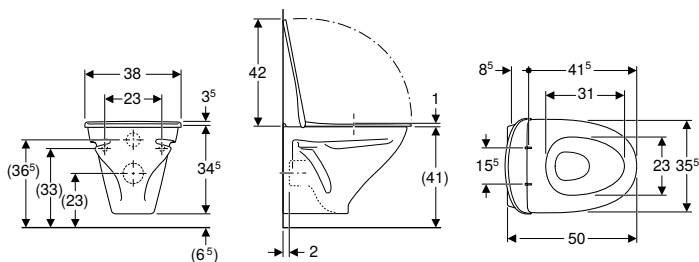

Ifö Sign 6875 set vägghängd WC med WC-sits

click & scan

Användning

- För inbyggnadscisterner

Tekniska data

Material	Sanitetsporcelain
Monteringsdistans	23 cm

Egenskaper

- Vägghöglad
- Med spolkant
- Utlopp horisontellt

Leveransomfattning

- WC-porslin
- Vattenfördelare
- WC-sits

Artikelnr	RSK nr.	Färg / yta	B [cm]	H [cm]	T [cm]	Gångjärn för snabbfäste	Soft-close	Gångjärns-material	Material-hårdhet	SEK/st. Exkl moms	SEK/st. Inkl moms
687506509	7856922	Vit / Ifö Clean	35,5	34,5	50	Ja	Nej	Plast	Mjuk sits	3'266	4'082