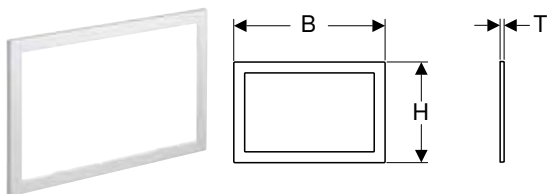

Geberit täckram för Omega60 spolplatta

click & scan

Användning

- För Omega60 spolplattor
- För täckning av ojämna kakelkanter

Artikelnr	RSK nr.	Färg / yta	Material	B	H	T	SEK/st.	SEK/st.
				[cm]	[cm]	[cm]	Exkl moms	Inkl moms
115.086.21.1	7972643	Blankförokromad	Formgjuten metall	20,9	13,9	0,5	1'725	2'156
115.086.GH.1	7972644	Förokromad, borstad, easy-to-clean-beläggning	Formgjuten metall	20,9	13,9	0,5	1'725	2'156