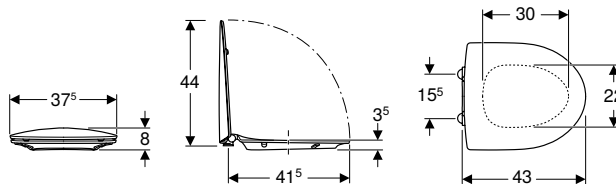

WC-SITS

WC-sits

Ifö Spira WC-sits hård

click & scan

Tekniska data

Material	Hårdplast
Monteringsdistans	15,5 cm

Leveransomfattning

- WC-sits