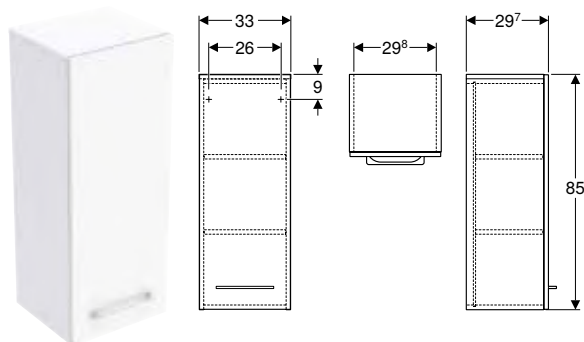

Ifö Spira Pro mellanhögt skåp med en dörr

click & scan

Tekniska data

Material	Tätt försluten spånplatta med tre skikt

Leveransomfattning

- Grepp
- Sidoskåp
- Infästningsmaterial

Egenskaper

- FSC™ C134279-certifierad
- Väggh monterad
- Med en dörr
- Dörr med dämpningsmekanism
- Handtag för öppning
- Två flyttbara hyllplan
- Vänster- eller högerhängd
- Fukttålig
- Levereras förmonterad

Artikelnr	RSK nr.	Färg / yta	H [cm]	T [cm]	SEK/st. Exkl moms	SEK/st. Inkl moms
B / Bredd: 33 cm						
502.524.01.1	8948757	Vit / Lackerad matt	85	29,7	2'791	3'488
502.524.JK.1*	8948758	Lava / Lackerad matt	85	29,7	2'791	3'488

* Orderrelaterad produktion

Kan kombineras med

- Ifö Spira Pro set möbeltvättställ tunn design, med tvättställsunderskåp, en dörr → s. 92
- Ifö Spira Pro set möbeltvättställ tunn design, med tvättställsunderskåp, två dörrar → s. 92
- Ifö Spira Pro set möbeltvättställ tunn design, med tvättställsunderskåp, två lådor → s. 93
- Ifö Spira Pro spegelskåp med två dörrar → s. 120

Tillbehör

- Ifö Spira Pro bensen → s. 107
- Ifö Spira Pro bensen → s. 107
- Ifö magnethållare → s. 108