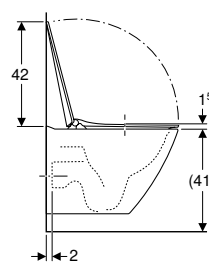

VÄGGHÄNGDA WC

Toaletter

Ifö Spira Art 6245 set vägghängd WC, slät utsida, Rimfree, med WC-sits

click & scan

Användning

- För inbyggnadscisterner

Tekniska data

Material	Sanitetsporcelain
Monteringsdistans	18 cm / 23 cm

Egenskaper

- Vägghämonterad
- Rimfree
- Utlopp horisontellt

Leveransomfattning

- WC-porslin
- Vattenfördelare
- 3 flödesbegränsare
- WC-sits
- Infästningsmaterial

Artikelnr	RSK nr.	Färg / yta	B [cm]	H [cm]	T [cm]	Gångjärn för snabbfäste	Soft-close	Fast-sättning	Gångjärnsmaterial	Materialhårdhet	SEK/st. Exkl moms	SEK/st. Inkl moms
624509309	7819954	Vit / Ifö Clean	35,5	34,5	52	Ja	Ja	Nerifrån	Mässing förkromad	Hård sits	6'938	8'672