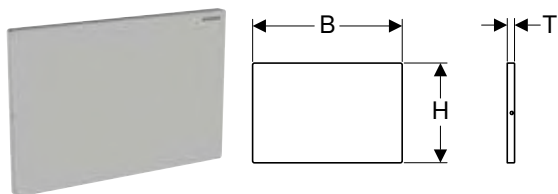

Geberit Sigma täckplatta skruvbar

click & scan

Användning

- För täckning av serviceöppningen till Sigma inbyggnadscister-
ner

Leveransomfattning

- Monteringsram
- 2 distansbultar
- Set skruv

Artikelnr	RSK nr.	Färg / yta	Material	B	H	T	SEK/st.	SEK/st.
				[cm]	[cm]	[cm]	Exkl moms	Inkl moms
115.764.FW.1	7790383	Borstat, easy-to-clean-beläggning	Rostfritt stål	24,6	16,4	1,2	1'618	2'022