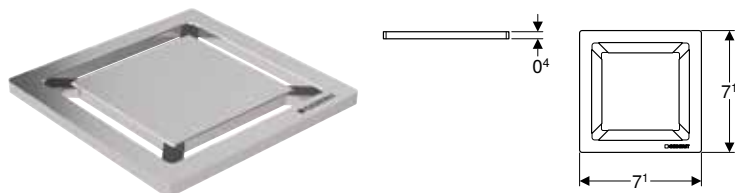

Egenskaper

- Borstat

Tekniska data

Material	Rostfritt stål
----------	----------------

Artikelnr	RSK nr.	SEK/st. Exkl moms	SEK/st. Inkl moms
154.311.00.1	7154536	1'575	1'968

Geberit designgaller 8 x 8 cm

click & scan