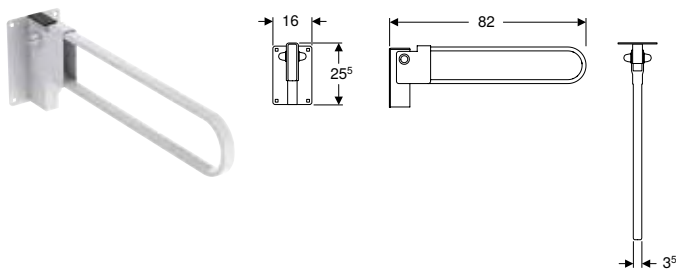

Ifö Care vägghängt armstöd

click & scan

Användning

- För golvstående och vägghängda WC-stolar
- Lämplig för rullstolsanvändare
- Lämplig för tillgänglighetsanpassad byggnation

Leveransomfattning

- Armstöd
- Infästningsmaterial

Egenskaper

- Kan belastas med upp till 75 kg per armstöd
- Vägghöglad
- Tillgänglighetsanpassat
- Vinklinsbar

Artikelnr	RSK nr.	Färg / yta	SEK/st. Exkl moms	SEK/st. Inkl moms
98058	7972792	Vit	2'192	2'740

Tillbehör

- Ifö Care golvstöd för vägghängt armstöd → s. 52
- Ifö Care toalettpappershållare med lock, för vägghängt armstöd → s. 52