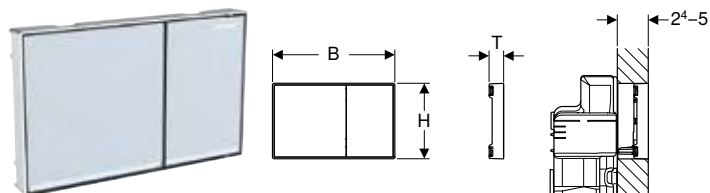

Geberit Sigma60 spolplatta för dubbelspolning, nivå med ytskikt

click & scan

Användning

- För spolning på Sigma inbyggnadscisterner 12 cm
- För beläggningstjocklekar 24–50 mm
- Ej lämplig för Geberit Duofix element för vägghängd WC, tillgänglighetsanpassat

Leveransomfattning

- Utjämningsram
- 2 distanser
- 2 distansbultar
- 2 tryckstänger
- Skydd
- Infästningsmaterial

Egenskaper

- Manövrering framifrån
- Manövrering nivå med ytskikt
- Tryckstänger ljudabsorberande, verktygsfri snabbjustering

Artikelnr	RSK nr.	Färg / yta	Material	B [cm]	H [cm]	T [cm]	SEK/st. Exkl moms	SEK/st. Inkl moms
115.640.GH.1	7832196	Knappar: förkromade, borstade, easy-to-clean-beläggning Designränder och ram: blankförkromade	Formgjuten metall	21,4	13,2	2,5	5'228	6'536
115.640.JK.1	7722684	Knappar: lava Designränder: förspeglad Ram: blankförkromad	Formgjuten metall/ glas	21,4	13,2	2,5	5'472	6'840
115.640.JL.1	7722685	Knappar: sandgrå Designränder: förspeglad Ram: blankförkromad	Formgjuten metall/ glas	21,4	13,2	2,5	5'472	6'840
115.640.SI.1	7832197	Knappar: vit Designränder: förspeglad Ram: blankförkromad	Formgjuten metall/ glas	21,4	13,2	2,5	5'228	6'536
115.640.SJ.1	7832198	Knappar: svart Designränder: förspeglad Ram: blankförkromad	Formgjuten metall/ glas	21,4	13,2	2,5	5'228	6'536

Att beställa extra

- Geberit installationsset i nivå med ytskikt, för Sigma inbyggnadscistern 12 cm

Tillbehör

- Geberit täckram för Sigma60 spolplatta → s. 187