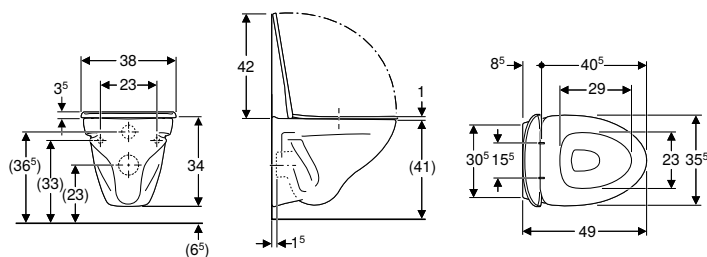

Ifö Cera set vägghängd WC med WC-sits

click & scan

Användning

- För inbyggnadscisterner

Tekniska data

Material	Sanitetsporcelain
Monteringsdistans	23 cm

Egenskaper

- Vägghöglad
- Med spolkant
- Utlopp horisontellt

Leveransomfattning

- WC-porslin
- Vattenfördelare
- WC-sits

Artikelnr	RSK nr.	Färg / yta	B [cm]	H [cm]	T [cm]	Gångjärn för snabbfäste	Soft-close	Gångjärns-material	Material-hårdhet	SEK/st. Exkl moms	SEK/st. Inkl moms
387502099	7856077	Vit	35,5	34,5	49	Ja	Nej	Plast	Mjuk sits	2'986	3'732