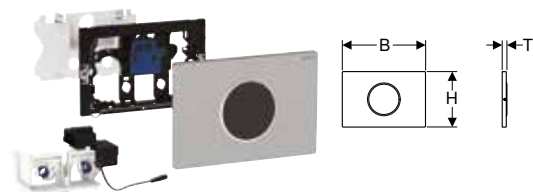

Tillbehör

- Geberit Service-Handy
- Geberit Clean-Handy

Geberit WC-styrning med elektronisk spolning, nätdrift, för Sigma dold cistern 12 cm, dubbelspolning, med Sigma10 spolplatta automatisk / beröringsfri