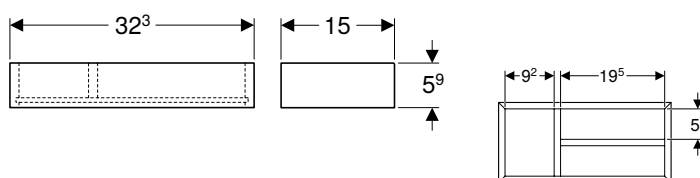

Ifö lådinsats T-indelning

click & scan

Tekniska data

Material Tätt försluten spånplatta med tre skikt

Leveransomfattning

- Lådinsats

Egenskaper

- T-indelning

Artikelnr	RSK nr.	Färg / yta	B [cm]	H [cm]	T [cm]	SEK/st. Exkl moms	SEK/st. Inkl moms
502.529.00.1	8865872	Lava / Strukturerad melamin	32,3	5,9	15	580	726