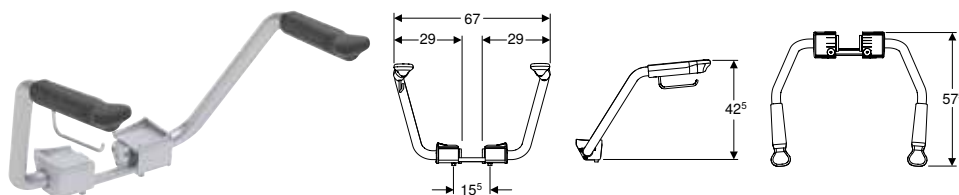

Leveransomfattning

- 4 skruvar

Artikelnr	B [cm]	H [cm]	T [cm]	SEK/st. Exkl moms	SEK/st. Inkl moms
98030	17	3	19,8	601	752

Armstöd

Ifö Care Sign armstöd med toalettpappershållare

click & scan

Användning

- För Spira och Sign WC som fästs med skruv, med hård WC-sits
- Lämplig för tillgänglighetsanpassad byggnation
- Lämplig för rullstolsanvändare