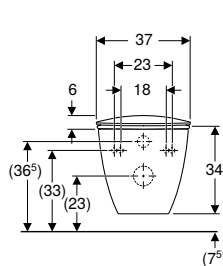

VÄGGHÄNGDA WC

Toaletter

Ifö Spira Art 6245 set vägghängd WC, slät utsida, Rimfree, med WC-sits

click & scan

Användning

- För inbyggnadscisterner

Tekniska data

Material	Sanitetsporcelain
Monteringsdistans	18 cm / 23 cm

Egenskaper

- Vägghämonterad
- Rimfree
- Utlopp horisontellt

Leveransomfattning

- WC-porslin
- Vattenfördelare
- 3 flödesbegränsare
- WC-sits
- Infästningsmaterial

Artikelnr	RSK nr.	Färg / yta	B [cm]	H [cm]	T [cm]	Gångjärn för snabbfäste	Soft-close	Fast-sättning	Gångjärnsmaterial	Materialhårdhet	SEK/st. Exkl moms	SEK/st. Inkl moms
624509309	7819954	Vit / Ifö Clean	35,5	34,5	52	Ja	Ja	Nerifrån	Mässing förkromad	Hård sits	6'938	8'672