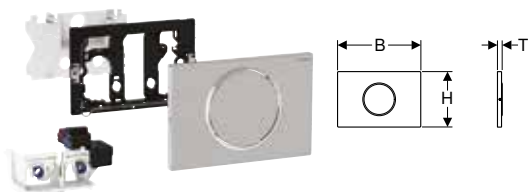

Geberit WC-styrning med elektronisk spolning, nätdrift, för Sigma dold cistern 12 cm, enkelspolning, med Sigma10 spolplatta, för tryckstång, radio

Användning

- För manuell fjärrmanövrerad spolning av Sigma inbyggnadscisterner 12 cm via tryckstänger med radioknapp
- För enkelspolning
- För massiv och lätt väggkonstruktion
- Lämplig för tillgänglighetsanpassad byggnation
- För Sigma inbyggnadscisterner 12 cm
- Ej lämplig för användning med Geberit insats för WC-sticks

Tekniska data

Kapslingsklass	IP45
Märkspänning	85–240 V AC
Driftspänning	12 V DC
Nätfrekvens	50–60 Hz
Effekt standby	0,15 W
Radiofrekvens	868,4 MHz
Räckvidd	10 m
Intervallspolning, inställningsområde	1–168 h
Intervallspolning, fabriksinställning	24 h
Spoltid intervallspolning, inställningsområde	1–200 s
Spoltid intervallspolning, fabriksinställning	5 s

Egenskaper

- Spolmanövrering via armstöd, trådlös, radiostyrd
- Enkelspolning kan aktiveras via spolplatta
- Strömförsörjning med extern nätadel
- Omvandling av nätspänning till lågspänning 12 V DC
- Drift med lågspänning, ingen nätspänning i cisternen
- Med felkopplingssäker instickskoppling
- Intervallspolning förinställd
- Intervallspolning kan ställas in
- Maskininställningar och manövrering med mobil enhet via integrerat Bluetooth®-gränssnitt
- Kompatibel med Geberit Control App
- Kabelbunden anslutning till Geberit Gateway via GEBUS omvandlare
- Trådlös anslutning till Geberit Gateway via Bluetooth®
- Kompatibel med Geberit Connect
- Lyftanordning ljuddämpad
- Elektrisk lyftanordning självkalibrerande
- Spolplatta skruvbar

Leveransomfattning

- Sigma10 spolplatta
- Monteringsram
- Skydd
- Tryckstång
- Stödkloss med servomotor och lyftanordning, förmonterad
- Styrelektronik med radiomottagare
- Infästningsmaterial

Artikelnr	RSK nr.	Färg / yta	Material	B [cm]	H [cm]	T [cm]	Effekt-förbrukning (W)	SEK/st. Exkl moms	SEK/st. Inkl moms
115.867.16.6	8002060	Platta och knapp: mattlackerad svart, easy-to-clean-beläggning Designring: svart	Rostfritt stål	24,6	16,4	1,5	≤ 4	8'112	10'140
115.867.SN.6	7722796	Platta och knapp: borstade, easy-to-clean-beläggning Designringar: polerade	Rostfritt stål	24,6	16,4	1,5	≤ 4	7'607	9'508

Att beställa extra

- Geberit Power & Connect-box
- Geberit nätadel för Power & Connect-box

Kan kombineras med

- Geberit installationsset med nätadel, för WC-styrningar med elektronisk spolning, 12 V
- Geberit set Power & Connect-box och nätadel för element för vägghängd WC
- Set nätadel 230 V/12 V/50 Hz, med spänningsförsörjningskabel 1,8 m och kombinationsanslutningsdosa, för kopplingsdosa till el