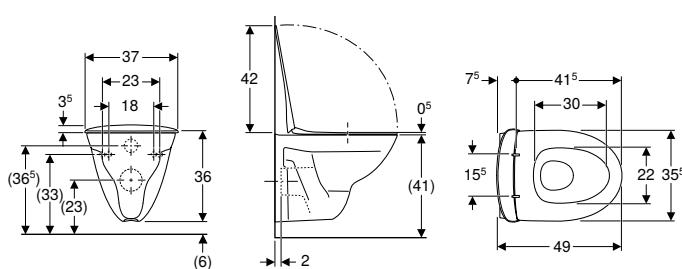

Ifö Spira 6275 set vägghängd WC Rimfree, med WC-sits

click & scan

Användning

- För inbyggnadscisterner

Tekniska data

Material	Sanitetsporcelain
Monteringsdistans	18 cm / 23 cm

Egenskaper

- Vägghängd
- Rimfree
- Utlopp horisontellt

Leveransomfattning

- WC-porslin
- Vattenfördelare
- Flödesbegränsare
- WC-sits

Artikelnr	RSK nr.	Färg / yta	B [cm]	H [cm]	T [cm]	Gångjärn för snabbfäste	Soft-close	Gångjärns-material	Material-hårdhet	SEK/st. Exkl moms	SEK/st. Inkl moms
627508809	7819927	Vit / Ifö Clean	35,5	36	49	Ja	Nej	Plast	Mjuk sits	3'367	4'208