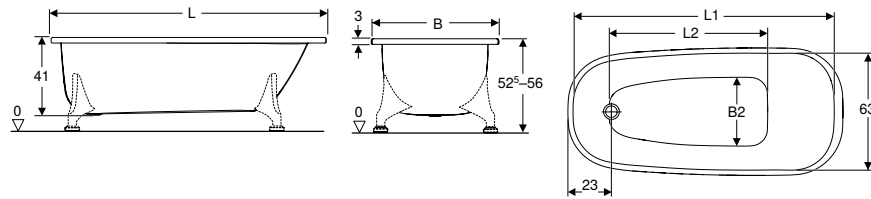

Fristående badkar

Ifö Caribia ovalt badkar fristående

Användning

- För privata badrum och hotell
- För montering med benställning

Tekniska data

Material	Stål emaljerat

Egenskaper

- Oval
- Fristående
- Utlopp vid fotänden
- Utloppshål ø 52 mm

Leveransomfattning

- Badkar
- Badkarsutlopp
- Badkarsavlopp med tryckmanövrering

Artikelnr	RSK nr.	Färg / yta	L [cm]	L1 [cm]	L2 [cm]	B [cm]	B2 [cm]	H [cm]	Total volym [l]	SEK/st. Exkl moms	SEK/st. Inkl moms
0371530	7314027	Vit / Glansig	150	140,5	85	70	37	41	165	9'005	11'256
037153051	7314041	Svart / Lackerad glansig	150	140,5	85	70	37	41	165	13'889	17'362
0371630	7314034	Vit / Glansig	160	150,5	95	70	37	41	180	9'005	11'256
037163051	7314042	Svart / Lackerad glansig	160	150,5	95	70	37	41	180	13'889	17'362

Att beställa extra

- Ifö bensen för Caribia fristående badkar → s. 130