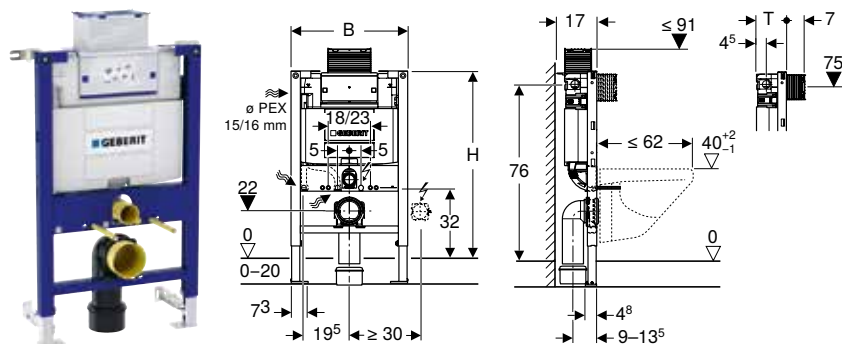

Geberit Duofix element för vägghängd WC, 82 cm, med Omega inbyggnadscistern 12 cm, PEX-anslutning

Användning

- För lätt väggkonstruktion
- För montering i halvhöga installationer framför vägg
- För montering i halvhöga Geberit Duofix systemväggar
- För vägghängda WC med anslutningsmått enligt EN 33:2011
- För vägghängda WC med utstående del upp till 62 cm
- För dubbelspolning
- För golvkonstruktioner 0–20 cm

Tekniska data

Flödestryck min.	0,1–10 bar
Vattentemperatur max.	25 °C
Spolmängd, fabriksinställning	6 l / 3 l
Stor spolvolym inställningsområde	4 l / 4,5 l / 6 l / 7,5 l
Liten spolvolym inställningsområde	2–4 l
Beräknat flöde	0,11 l/s
Minsta flödestryck för beräknat flöde	0,5 bar

Leveransomfattning

- PEX-anslutning G 1/2", med skruvkoppling 15 x 2,5 mm och 16 x 2,2 mm, med övergång
- Skydd för serviceöppning
- 2 väggfästen
- 2 nedre väggbeslag
- Anslutningsset för WC, $\varnothing$ 90 mm
- Anslutningsböj 90° av högdensitetspolyeten, $\varnothing$ 90 mm
- Övergångsmuff av högdensitetspolyeten, $\varnothing$ 90/110 mm
- 2 skyddspilgar
- 2 gängstänger M12
- Infästningsmaterial

Egenskaper

- Självbärande ram pulverlackerad
- Ram med borrhål $\varnothing$ 9 mm för montering i regelstomme
- Ram förberedd för stöd för WC-porslin med liten anläggningsyta
- Fotstöd förzinkade
- Fotstöd justerbara 0–20 cm
- Fotstöd med halkskydd
- Fotplattor vridbara
- Fotplattedydj som passar för montering i U-profiler UW 50 och UW 75 och Geberit Duofix systemskenor
- Anslutningsböj kan installeras utan verktyg i olika djuppositioner, justeringsintervall 45 mm
- Fäste anslutningsböj ljudabsorberande
- Inbyggnadscistern med manövrering ovan-/framifrån
- Inbyggnadscistern, kondensisolerad
- Vid fabriksinställning är omedelbar efterspolning möjlig
- Inbyggnadscistern för PEX-anslutning förberedd
- Monterings- och servicearbete på inbyggnadscisternen verktygsfritt
- Vattenanslutning på vänster sida
- Skydd för serviceöppning skyddar mot fukt och smuts
- Skydd för serviceöppning kan avkortas
- Med tomrör för vattentillopsledning för anslutning av Geberit AquaClean duschoalett
- Fäste för elanslutning

Artikelnr	RSK nr.	B [cm]	H [cm]	T [cm]	SEK/st. Exkl moms	SEK/st. Inkl moms
111.007.00.2	8000081	50	82	14	5'223	6'528

Tillbehör

- Tillbehörsöversikt – Geberit Duofix element för WC