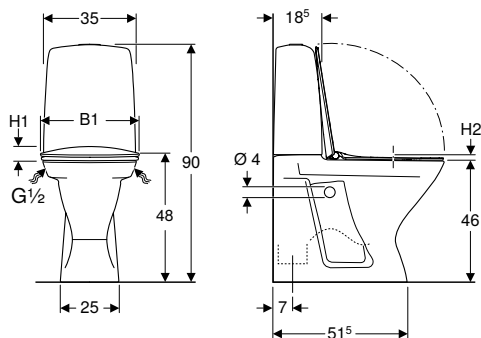

Ifö Spira 6261 golvstående WC, förhöjd, inbyggt s-lås, infästning med silikontätning, dubbelspolning, Rimfree, med WC-sits

click & scan

Tekniska data

Flödestryck min.	0,1–10 bar
Spolmängd, fabriksinställning	4 l / 2 l
Stor spolvolym inställningsområde	4 l / 6 l
Liten spolvolym inställningsområde	2 l / 3 l
Material	Sanitetsporslin

Egenskaper

- Golvstående
- Dubbelspolning
- Rimfree
- Infästning med silikontätning
- Vattenanslutning nedtill till vänster/höger
- Inbyggt S-lås
- Förhöjd sitthöjd 46 cm
- Passar för Fresh WC-stick

Leveransomfattning

- WC-porslin
- Avstängningsventil
- Synlig cistern
- WC-sits
- Mekanism
- Täckplatta
- Fresh WC-stick

Artikelnr	RSK nr.	Färg / yta	B [cm]	B1 [cm]	H [cm]	H1 [cm]	H2 [cm]	T [cm]	Gångjärn för snabbfäste	Soft-close	Fastsättning	Gångjärns-material	Materialhårdhet	SEK/st. Exkl moms	SEK/st. Inkl moms
626108811010	7811055	WC-porslin: vit/ Ifö Clean Knapp: blankförokromad, strukturerad	35,5	37,5	90	3,5	3	65	Ja	Nej	Inga	Plast	Mjuk sits	7'843	9'804
626109311010	7811054	WC-porslin: vit/ Ifö Clean Knapp: blankförokromad, strukturerad	35,5	37	90	6	2	65	Ja	Ja	Nerifrån	Mässing förokromad	Hård sits	9'001	11'252

Tillbehör

- Ifö/IDO/Porsgrund WC-stick Ocean → s. 56
- Ifö/IDO/Porsgrund WC-stick Lime → s. 57