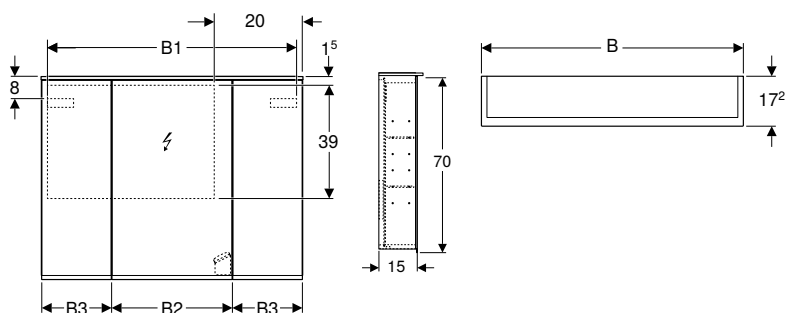

Ifö Option Plus spegelskåp med belysning och tre dörrar

click & scan

Tekniska data

Kapslingsklass	IP44
Märkspänning	220–240 V AC
Driftspänning	12 V DC
Nätfrekvens	50 Hz / 60 Hz
Utgångsspänning	12 V DC
Material	Tätt försluten spånplatta med tre skikt
Energieffektivitetsklass ljuskälla	F
Livslängd LED-belysning	60048 h
Ljuskälla	4200 K
Mätmetod	LM-80
Färgåtergivning index min.	80

Leveransomfattning

- 6 glashyllplan
- Förstoringsspegel
- Spegelskåp
- Magnetlist
- Infästningsmaterial

Egenskaper

- Passar alla badrumsserier
- FSC™ C134279-certifierad
- LED-belysning
- Indirekt belysning
- Touchsensorbrytare för övre lampa
- Touchsensorbrytare för nedre lampa
- Eluttag
- USB-anslutning
- Spegelglas på sidorna
- Bakstycke av spegelglas
- Fukttålig
- Med tre dörrar
- Dubbelsidiga spegeldörrar
- Mittdörrsanslag höger
- Greppyta för öppning
- Flyttbara glashyllplan
- Magnetlist
- Förstoringsspegel

Artikelnr	RSK nr.	Färg / yta	B [cm]	B1 [cm]	B2 [cm]	B3 [cm]	H [cm]	T [cm]	Skydds- klass	Effektför- brukning	Ljusflöde [lm]	SEK/st. Exkl moms	SEK/st. Inkl moms
47188	8974010	Skåpstomme: utvändigt speglat Dörrar: invändigt och utvändigt speglat	90	86,4	41,4	24	70	17,2	I	14,5	1470	12'112	15'140
47189	8974011	Skåpstomme: utvändigt speglat Dörrar: invändigt och utvändigt speglat	120	114,6	49,4	35	70	17,2	I	19	1890	15'980	19'976

Kan kombineras med

- Ifö Sense Art set möbeltvättställ med tvättställunderskåp, tunn design, två lådor → s. 86
- Ifö Sense Art Set tvättställ för bänkskiva med underskåp, bänkskiva, två lådor → s. 94
- Ifö Sense Art Set tvättställ med underskåp, fyra lådor → s. 83
- Ifö Sense Art set tvättställ med underskåp, två lådor → s. 79
- Ifö Sense Art Set tvättställ med underskåp, två lådor, kompakt → s. 80
- Ifö Sense Art set tvättställ med avställningsyta, med tvättställunderskåp, två lådor → s. 81
- Ifö Sense Art set tvättställ med avställningsyta, med tvättställunderskåp, kompakt → s. 82

- Ett eluttag för spegelskåp 90 cm
- Två eluttag för spegelskåp 120 cm