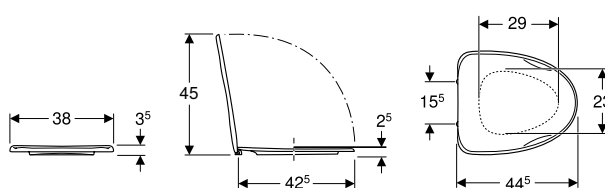

Ifö Cera WC-sits mjuk

click & scan

Tekniska data

Material	PP
Monteringsdistans	15,5 cm

Leveransomfattning

- WC-sits

Egenskaper

- Överlappande WC-lock
- Mjuk sits

Artikelnr	RSK nr.	Färg / yta	Gångjärn för snabbfäste	Soft-close	Fastsättning	Gångjärnsmaterial	SEK/st. Exkl moms	SEK/st. Inkl moms	
99420	7921868	Vit / Plast		Ja	Nej	Inga	Plast	683	854
99520	7924924	Vit / Plast		Ja	Nej	Inga	Plast	683	854

Kan kombineras med

- Ifö Cera golvstående WC inbyggt S-lås, dubbelspolning
- Ifö Cera vägghängd WC