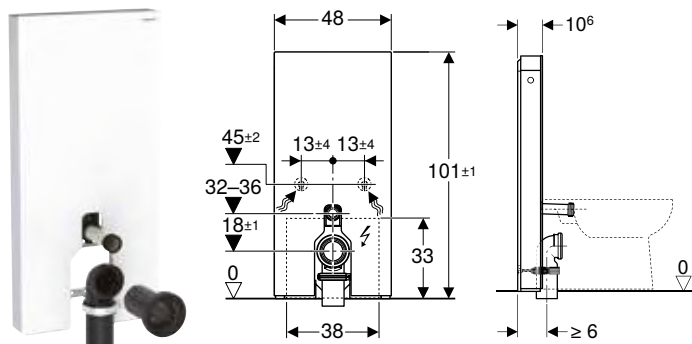

Geberit Monolith Plus modul för golvsstående WC, 101 cm, frontbeklädnad av glas

click & scan

Användning

- För avlopp i golv
- För renoveringar, om- eller nybyggnader
- För väggfixeringar med en utloppshöjd på 18 cm
- För golvsstående WC med spolvattentiloppshöjd 32–36 cm från golvet enligt DIN EN 33
- För byte av lågt monterade synliga cisterner
- För byte av golvsstående WC med påmonterad synlig cistern
- För anslutning av Geberit AquaClean Tuma golvsstående duschoaletter
- För anslutning av Geberit AquaClean WC-sitsar med duschfunktion, med tillbehör
- För montering på färdiga golv
- För montering framför lätta och massiva väggar

Tekniska data

Kapslingsklass	IPX4
Märkspänning	100–240 V AC
Driftspänning	12 V DC
Nätfrekvens	50–60 Hz
Effektförbrukning standby – max.	0,5 W
Flödestryck min.	0,1–10 bar
Vattentemperatur max.	25 °C
Spolmängd, fabriksinställning	6 l / 3 l
Stor spolvolym inställningsområde	4–6 l
Liten spolmängd	3 l
Ljusfärg	2200–4000 K

Egenskaper

- Dubbelspolning
- Mjuka tryckknappar för spolning
- Inställningar kan endast ändras med Geberit Home-appen
- Användaridentifieringens mätområde justerbart
- Luktutsugning med keramiskt bikakefilter kan aktiveras
- Luktutsugning med efterdriftsfunktion
- Keramiskt bikakefilter för luktneutralisering utbytbar utan verktyg
- Intervallspolning kan ställas in
- Med ComfortLight
- Ljustämning från orienteringsljus till dagsljus oändligt antal variationer
- Oändligt justerbar ljusfärg från varmvit till kallvit
- DALI-kompatibel styrning
- Drift med lågspänning, ingen nätspänning i cisternen
- Nätanslutning med böjlig mantlad tretrådsledning
- Vattenanslutning nedtill
- Vattenanslutning på sidan möjlig med tillbehör
- Utjämnning av byggtoleranser möjlig
- Cistern, kondensisolerad
- Sidopaneler av borstad aluminium
- Självbärande

Leveransomfattning

- Vattenanslutningsset med 2 hörnventiler 1/2"
- Spolrörsförlängning 160 mm
- Manschett av EPDM, ø 44/55 mm
- Rak anslutning av högdensitetspolyeten, ø 90 mm
- Övergångsmuff av högdensitetspolyeten, ø 90/110 mm
- Anslutningsböj 90° av högdensitetspolyeten, ø 90/110 mm
- Kopplingsuttag för nätanslutning
- Nätdel
- Sockelskydd
- Infästningsmaterial för lätt vägg
- Infästningsmaterial

Artikelnr	RSK nr.	Färg / yta	B [cm]	H [cm]	T [cm]	Skyddsklass	Effektförbrukning	SEK/st. Exkl moms	SEK/st. Inkl moms
131.201.JK.7	8004001	Frontbeklädnad: Glas lava Sidopanel: Aluminium svartkrom	48	101	10,6	I	15	20'105	25'132
131.201.JL.7	8004002	Frontbeklädnad: Glas sandgrå Sidopanel: Aluminium	48	101	10,6	I	15	20'105	25'132
131.201.SI.7	8004004	Frontbeklädnad: Glas vit Sidopanel: Aluminium	48	101	10,6	I	15	20'105	25'132
131.201.SJ.7	8004005	Frontbeklädnad: Glas svart Sidopanel: Aluminium svartkrom	48	101	10,6	I	15	20'105	25'132

Tillbehör