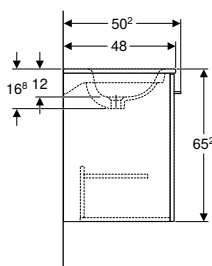

Ifö Spira Pro set möbeltvättställ tunn design, med tvättställsunderskåp, en dörr

click & scan

Tekniska data

Material	Sanitetsporcelain

Leveransomfattning

- Möbeltvättställ
- Underskåp för möbeltvättställ
- Grepp
- Infästningsmaterial

Egenskaper

- FSC™ C134279-certifierad
- Vägghöglad
- Tunn kant
- Med en dörr
- Med ett fast hyllplan
- Handtag för öppning
- Dörr med dämpningsmekanism
- Tvättställsunderskåp av högkomprimerad spånplatta med tre skikt
- Vänster- eller högerhängd
- Fukttålig
- Levereras förmonterad

Artikelnr	RSK nr.	Färg / yta	Kranhål	Överfyllnad	B1 [cm]	B2 [cm]	B3 [cm]	H [cm]	T [cm]	SEK/st. Exkl moms	SEK/st. Inkl moms
B / Bredd: 55 cm											
502.515.01.1	8914233	Vit / Lackerad matt	Mitten	Synlig	53,8	47	49	65,2	50,2	4'824	6'030
502.515.JK.1 *	8914234	Lava / Lackerad matt	Mitten	Synlig	53,8	47	49	65,2	50,2	4'824	6'030
B / Bredd: 60 cm											
502.516.01.1	8914235	Vit / Lackerad matt	Mitten	Synlig	58,8	52	54	65,2	50,2	5'513	6'892
502.516.JK.1 *	8914236	Lava / Lackerad matt	Mitten	Synlig	58,8	52	54	65,2	50,2	5'513	6'892

* Orderrelaterad produktion

Kan kombineras med

- Ifö Spira Pro sidoskåp med en dörr → s. 98
- Ifö Spira Pro mellanhögt skåp med en dörr → s. 102
- Ifö Spira Pro spegelskåp med två dörrar → s. 120

Tillbehör

- Ifö Spira Pro benset → s. 107
- Ifö Spira Pro benset → s. 107