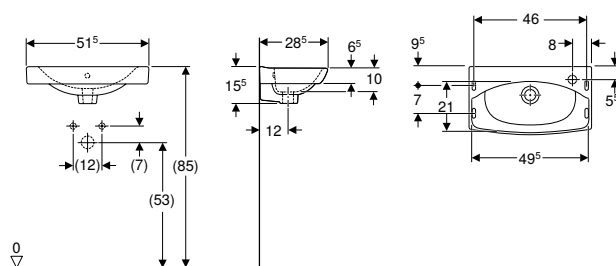

- För montering på bultar.

Ifö Spira Square handfat kompakt

click & scan

Användning

- För montering på konsoler
- Monteras lämpligen i små badrum och gästtoaletter

Egenskaper

- Rektangulärt
- Kompakt

Tekniska data