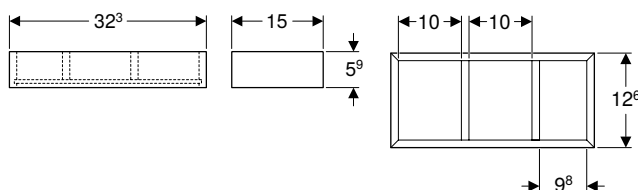

Artikelnr	RSK nr.	Färg / yta	B [cm]	H [cm]	T [cm]	SEK/st. Exkl moms	SEK/st. Inkl moms
502.529.00.1	8865872	Lava / Strukturerad melamin	32,3	5,9	15	580	726

Ifö lådinsats H-indelning

click & scan

Tekniska data