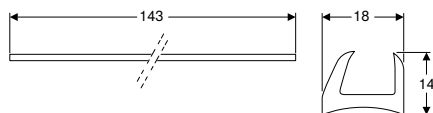

Ifö/IDO/Porsgrund tätningsprofil för golvstående WC

click & scan

Användning

- För golvstående WC
- För utjämning av mindre golvojämnheter

Leveransomfattning

- Tätningsprofil

Tekniska data

Material	Silikonlim

Artikelnr	RSK nr.	Färg / yta	L [cm]	SEK/st.	SEK/st.
				Exkl moms	Inkl moms
98021	7924928	Vit	143	295	368