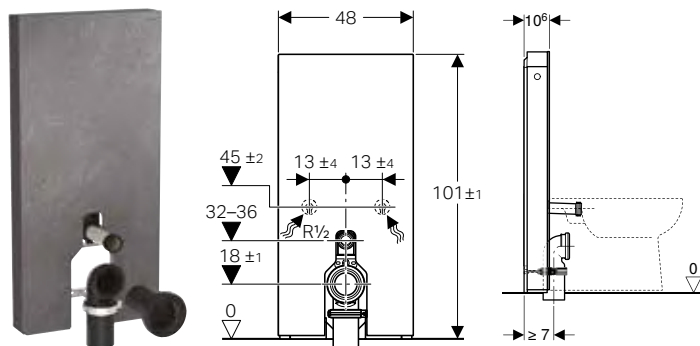

Geberit Monolith modul för golvstående WC, 101 cm, frontbeklädnad av stengods

click & scan

Användning

- För avlopp i golv
- För renoveringar, om- eller nybyggnader
- För väggfixeringar med en utloppshöjd på 18 cm
- För golvstående WC med spolvattentillloppshöjd 32–36 cm från golvet enligt DIN EN 33
- För byte av lågt monterade synliga cisterner
- För byte av golvstående WC med påmonterad synlig cistern
- För anslutning av Geberit AquaClean Tuma golvstående duschoaletter
- För anslutning av Geberit AquaClean WC-sitsar med duschfunktion, med tillbehör
- För montering på färdiga golv
- För montering framför lätta och massiva väggar

Tekniska data

Flödestryck min.	0,1–10 bar
Vattentemperatur max.	25 °C
Spolmängd, fabriksinställning	6 l / 3 l
Stor spolvolym inställningsområde	4,5 l / 6 l
Liten spolmängd	3 l

Egenskaper

- Dubbelspolning
- Utjämning av byggtoleranser möjlig
- Cistern, kondensisolerad
- Sidopaneler av borstad aluminium
- Självbärande
- Spolmängd justerbar
- Vattenanslutning nedtill
- Vattenanslutning på sidan möjlig med tillbehör

Leveransomfattning

- Vattenanslutningsset med 2 hörnventiler 1/2"
- Spolrörsförlängning 160 mm
- Manschett av EPDM, $\varnothing$ 44/55 mm
- Rak anslutning av högdensitetspolyeten, $\varnothing$ 90 mm
- Anslutningsböj 90° av högdensitetspolyeten, $\varnothing$ 90 mm
- Övergångsmuff av högdensitetspolyeten, $\varnothing$ 90/110 mm
- Sockelskydd
- Infästningsmaterial för lätt vägg
- Infästningsmaterial

Artikelnr	RSK nr.	Färg / yta	B [cm]	H [cm]	T [cm]	SEK/st. Exkl moms	SEK/st. Inkl moms
131.001.00.5	8000160	Frontbeklädnad: Stengods skifferoptik Sidopanel: Aluminium svartkrom	48	101	10,6	12'481	15'602
131.001.JV.5	8000163	Frontbeklädnad: Stengods betongoptik Sidopanel: Aluminium	48	101	10,6	12'481	15'602

Tillbehör

- Set fästbultar av aluminium, för Geberit Monolith sidopaneler → s. 153
- Ombyggnadsset för Geberit AquaClean WC-sitsar med duschfunktion → s. 153
- Vattenanslutningsset på sidan, för Geberit Monolith modul för WC → s. 153

- Naturprodukter kan variera i färg och struktur