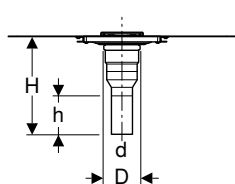

Geberit CleanLine golvbrunn som går genom våningar

click & scan

Användning

- För montering inne i byggnader
- För avlopp i duschar i golvnivå
- För våtrumståtskikt
- För golvkonstruktioner 2–25 cm
- För avjämningshöjder ≥ 20 mm
- Ej lämplig för montering vid brandskydds krav
- Lämplig för tillgänglighetsanpassad byggnation

Egenskaper

- Tätningsfolie färdigmonterat
- Avsedd för kakelkonstruktioner på golv på 2–40 mm
- Galler kan justeras i höjd, lutning och förskjutning
- Galler av rostfritt stål
- Hållfasthetsklass K 3 (3 kN)

Leveransomfattning

- Skyddskåpa med avloppskant
- Tunnfogsadapter
- Rak anslutning av högdensitetspolyeten, $\varnothing 50$ mm
- Renskam
- Gallerhållare med utjämningsring
- Galler
- Tillskuren tätningsfiber