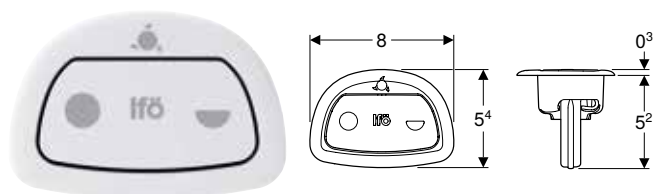

Ifö Sign spolknapp för dubbelspolning och Fresh WC-stick

click & scan

Användning

- För Sign-toaletter med synlig cistern
- För dubbelspolning

Egenskaper

- Passar för Fresh WC-stick

Artikelnr	RSK nr.	Färg / yta	SEK/st. Exkl moms	SEK/st. Inkl moms
Z98305	7925973	Mattförokromad	418	522
Z98307	7925974	Vit	258	322

Tillbehör

- Ifö/IDO/Porsgrund WC-stick Ocean → s. 56
- Ifö/IDO/Porsgrund WC-stick Lime → s. 57