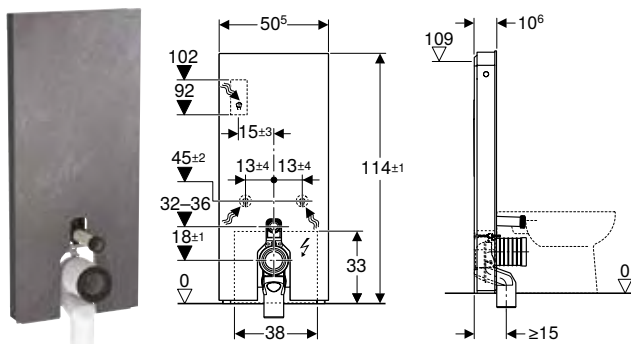

Geberit Monolith Plus modul för golvstående WC, 114 cm, frontbeklädnad av stengods

click & scan

Användning

- För avlopp i golv
- För renoveringar, om- eller nybyggnader
- För väggfixeringar med en utloppshöjd på 18 cm
- För golvstående WC med P-anslutningsböj och spolvatten-tillloppshöjd 32–36 cm från golvet (EN 33)
- För byte av golvstående WC med inbyggnadscistern med en serviceöppningshöjd < 109 cm
- För byte av lågt monterade synliga cisterner
- För byte av halvhögt monterade synliga cisterner
- För byte av golvstående WC med påmonterad synlig cistern
- För anslutning av Geberit AquaClean Tuma golvstående duschoaletter
- För byte av flottörventiler
- För anslutning av Geberit AquaClean WC-sitsar med duschfunktion, med tillbehör
- För montering på färdiga golv
- För montering framför lätta och massiva väggar

Tekniska data

Kapslingsklass	IPX4
Märkspänning	100–240 V AC
Driftspänning	12 V DC
Nätfrekvens	50–60 Hz
Effektförbrukning standby – max.	0,5 W
Flödestryck min.	0,1–10 bar
Vattentemperatur max.	25 °C
Spolmängd, fabriksinställning	6 l / 3 l
Stor spolvolym inställningsområde	4–6 l
Liten spolmängd	3 l
Beräknat flöde	0,11 l/s
Minsta flödestryck för beräknat flöde	0,5 bar
Ljusfärg	2200–4000 K

Egenskaper

- Dubbelspolning
- Mjuka tryckknappar för spolning
- Inställningar kan endast ändras med Geberit Home-appen
- Användaridentifieringens mätområde justerbart
- Luktutsugning med keramiskt bikakefilter kan aktiveras
- Luktutsugning med efterdriftsfunktion
- Keramiskt bikakefilter för luktneutralisering utbytbar utan verktyg
- Intervallspolning kan ställas in
- Med ComfortLight
- Ljusstämning från orienteringsljus till dagsljus oändligt antal variationer
- Oändligt justerbar ljusfärg från varmvit till kallvit
- DALI-kompatibel styrning
- Drift med lågspänning, ingen nätspänning i cisternen
- Nätanslutning med böjlig mantlad tretrådsledning
- Vattenanslutning bak till i mitten
- Vattenanslutning på sidan möjlig med tillbehör
- Vattenanslutning ned till
- Utjämning av byggtoleranser möjlig
- Cistern, kondensisolerad
- Sidopaneler av borstad aluminium
- Självbärande

Leveransomfattning

- Vattenanslutningsset med 2 hörnventiler 1/2"
- Spolrörsförlängning 160 mm
- P-anslutningsböj av PP, $\varnothing$ 90 mm
- Manschett av EPDM, $\varnothing$ 44/55 mm
- Övergångsmuff av högdensitetspolyeten, $\varnothing$ 90/110 mm
- Kopplingsuttag för nätanslutning
- Nätadel
- Infästningsmaterial
- Sockelskydd
- Infästningsmaterial för lätt vägg

Artikelnr	RSK nr.	Färg / yta	B [cm]	H [cm]	T [cm]	Skyddsklass	Effektförbrukning	SEK/st. Exkl moms	SEK/st. Inkl moms
131.233.00.7	8004018	Frontbeklädnad: Stengods skifferoptik Sidopanel: Aluminium svartkrom	50,5	114	10,6	I	15	22'629	28'286
131.233.JV.7	8004021	Frontbeklädnad: Stengods betongoptik Sidopanel: Aluminium	50,5	114	10,6	I	15	22'629	28'286

Tillbehör