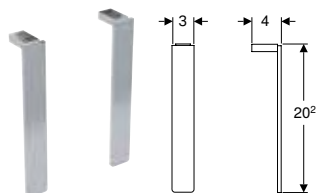

Ifö Spira Pro benset

click & scan

Tekniska data

Material	Aluminium

Leveransomfattning

- Set à 2 st.

Artikelnr	RSK nr.	Färg / yta	H [cm]	SEK/st. Exkl moms	SEK/st. Inkl moms
502.528.21.1	8865849	Blankförokromad	20,2	414	518