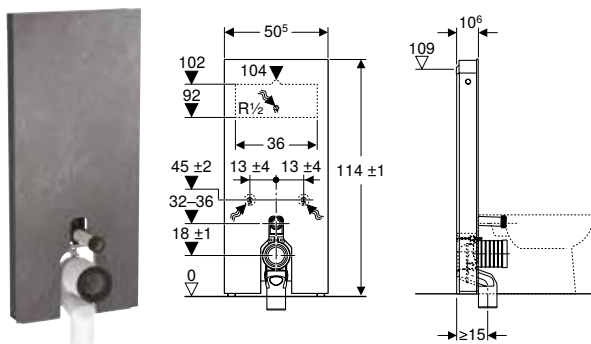

Geberit Monolith modul för golvstående WC, 114 cm, frontbeklädnad av stengods

click & scan

Användning

- För avlopp i golv
- För renoveringar, om- eller nybyggnader
- För väggfixeringar med en utloppshöjd på 18 cm
- För byte av golvstående WC med inbyggdscistern med en serviceöppningshöjd < 109 cm
- För byte av lågt monterade synliga cisterner
- För byte av halvhögt monterade synliga cisterner
- För byte av golvstående WC med påmonterad synlig cistern
- För anslutning av Geberit AquaClean Tuma golvstående duschoaletter
- För anslutning av Geberit AquaClean WC-sitsar med duschfunktion, med tillbehör
- För byte av flottörventiler
- För montering på färdiga golv
- För montering framför lätta och massiva väggar

Tekniska data

Flödestryck min.	0,1–10 bar
Vattentemperatur max.	25 °C
Spolmängd, fabriksinställning	6 l / 3 l
Stor spolvolym inställningsområde	4,5 l / 6 l
Liten spolmängd	3 l
Beräknat flöde	0,11 l/s
Minsta flödestryck för beräknat flöde	0,5 bar

Egenskaper

- Dubbelspolning
- Utjämnning av byggtoleranser möjlig
- Cistern, kondensisolerad
- Sidopaneler av borstad aluminium
- Självbärande
- Spolmängd justerbar
- Vattenanslutning baktill i mitten
- Vattenanslutning på sidan möjlig med tillbehör
- Vattenanslutning nedtill

Leveransomfattning

- Vattenanslutningsset med 2 hörnventiler 1/2"
- Spolrörsförlängning 160 mm
- P-anslutningsböj av PP, ø 90 mm
- Manschett av EPDM, ø 44/55 mm
- Övergångsmuff av högdensitetspolyeten, ø 90/110 mm
- Infästningsmaterial
- Sockelskydd
- Infästningsmaterial för lätt vägg

Artikelnr	RSK nr.	Färg / yta	B [cm]	H [cm]	T [cm]	SEK/st.	
						Exkl moms	Inkl moms
131.033.00.5	8000190	Frontbeklädnad: Stengods skifferoptik Sidopanel: Aluminium svartkrom	50,5	114	10,6	13'749	17'186
131.033.JV.5	8000193	Frontbeklädnad: Stengods betongoptik Sidopanel: Aluminium	50,5	114	10,6	13'749	17'186

Tillbehör

- Set fästbultar av aluminium, för Geberit Monolith sidopaneler → s. 153
- Ombyggnadsset för Geberit AquaClean WC-sitsar med duschfunktion → s. 153
- Vattenanslutningsset på sidan, för Geberit Monolith modul för WC → s. 153

- Naturprodukter kan variera i färg och struktur