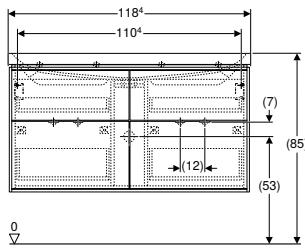

Ifö Sense Art Set tvättställ med underskåp, fyra lådor

Tekniska data

Material	Tätt försluten spånplatta med tre skikt
Lådbelastning max.	30 kg

Leveransomfattning

- Underskåp för tvättställ
- Tvättställ
- Antiglidmatta
- Inbyggt flaskvattenlås, kompaktmodell, ø 32 mm, utvändigt ventiltillplugg med tryckknappsmanövrering
- Infästningsmaterial

Egenskaper

- FSC™ C134279-certifierad
- Väggh monterad
- Med fyra lådor
- Kan utrustas med Push-to-open-mekanism
- Låda, mjukstängande
- Låda med antiglidmatta
- Låda utan vattenlåsutskärning
- Kan utrustas med handtag
- Kan monteras på stödben
- Fukttålig
- Levereras förmonterad

Artikelnr	RSK nr.	Färg / yta	Kranhål	Överfyllnad	B [cm]	H [cm]	T [cm]	SEK/st. Exkl moms	SEK/st. Inkl moms
Bredd tvättställ: 120 cm									
502.548.01.1	8914193	Skåpstomme och front: vit/lackerad matt Tvättställ: vit/Ifö Clean	Vänster och höger	Synlig	118,4	68,2	48	21'327	26'658
502.548.JK.1	8914195	Skåpstomme och front: lava/lackerad matt Tvättställ: vit/Ifö Clean	Vänster och höger	Synlig	118,4	68,2	48	21'327	26'658
502.548.JH.1	8914196	Skåpstomme och front: Naturek/melamin trästruktur Tvättställ: vit/Ifö Clean	Vänster och höger	Synlig	118,4	68,2	48	21'327	26'658
502.548.00.1 *	8914197	Skåpstomme och front: valnöt hickory/melamin trästruktur Tvättställ: vit/Ifö Clean	Vänster och höger	Synlig	118,4	68,2	48	21'327	26'658
502.548.PG.1 *	8914198	Skåpstomme och front: midnattsblå/akryl djupmatt Tvättställ: vit/Ifö Clean	Vänster och höger	Synlig	118,4	68,2	48	21'327	26'658

* Orderrelaterad produktion

Kan kombineras med

- Ifö Option Plus Square ljusspegel med direkt och indirekt belysning → s. 112
- Ifö Option Oval ljusspegel med indirekt belysning → s. 114
- Ifö Option Round ljusspegel med direkt och indirekt belysning → s. 114
- Ifö Option Basic Square ljusspegel belysning upptill → s. 113
- Ifö Option Plus spegelskåp med belysning och tre dörrar → s. 118

Tillbehör

- Ifö Sense Art set push-to-open för låda → s. 109
- Ifö handtag fyrkantigt → s. 106
- Ifö knapp rund
- Ifö handtag → s. 106
- Ifö grepp runt → s. 105
- Ifö handtag trä → s. 106
- Ifö knapp rund trä → s. 107
- Ifö öglehandtag
- Ifö lådinsats H-indelning → s. 104
- Ifö lådinsats T-indelning → s. 104
- Ifö lådinsats, H-indelning, för nedre låda → s. 104
- Ifö Set ljuslister för låda, vänster och höger, längd 35 cm → s. 105
- Ifö handdukshållare för badrumsmöbler → s. 105
- Ifö Sense Art benset → s. 108

- Handtag eller push-to-open-mekanism för lådor måste beställas separat