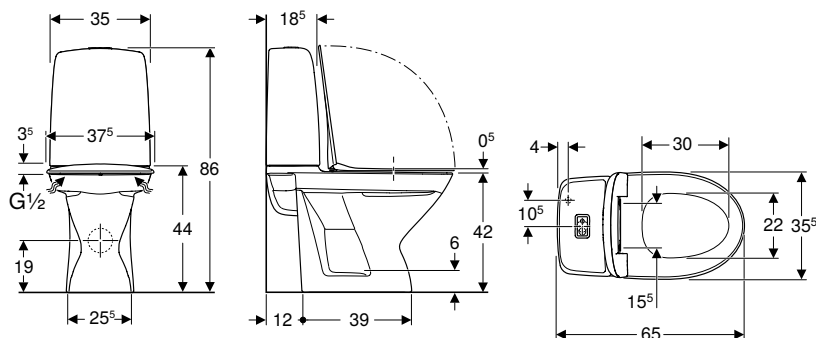

Ifö Spira 6262 golvstående WC universallås täckt, infästning med silikontätning, Rimfree, med WC-sits

click & scan

Tekniska data

Flödestryck min.	0,1–10 bar
Spolmängd, fabriksinställning	4 l / 2 l
Stor spolvolym inställningsområde	4 l / 6 l
Liten spolvolym inställningsområde	2 l / 3 l
Material	Sanitetsporcelain

Leveransomfattning

- WC-porslin
- Avstängningsventil
- Synlig cistern
- WC-sits
- Mekanism
- Fresh WC-stick

Egenskaper

- Golvstående
- Dubbelspolning
- Rimfree
- Infästning med silikontätning
- Vattenanslutning nedtill till vänster/höger
- Universallås täckt
- Passar för Fresh WC-stick

Artikelnr	RSK nr.	Färg / yta	B [cm]	H [cm]	T [cm]	Gångjärn för snabbfäste	Soft-close	Fast-sättning	Gångjärns-material	Material-hårdhet	SEK/st. Exkl moms	SEK/st. Inkl moms
626208811010	7796166	WC-porslin: vit/Ifö Clean Knapp: blankförkromad, strukturerad	37,5	86	65	Ja	Nej	Inga	Plast	Mjuk sits	6'386	7'982

Tillbehör

- Ifö/IDO/Porsgrund WC-stick Ocean → s. 56
- Ifö/IDO/Porsgrund WC-stick Lime → s. 57
- Geberit anslutningsset för golvstående WC → s. 150
- Geberit anslutningsböj 90°