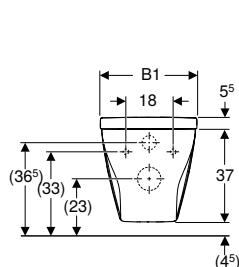

Ifö Spira 6265 set vägghängd WC, slät utsida, Rimfree, med WC-sits

click & scan

Användning

- För inbyggnadscisterner

Tekniska data

Material	Sanitetsporcelain
Monteringsdistans	18 cm

Egenskaper

- Vägghämonterad
- Rimfree
- Enkel infästning med Easy Fast Fixing (typ EFF3)
- Dolda infästningar
- Överlappande WC-lock

Leveransomfattning

- WC-porslin
- WC-sits
- Infästningsmaterial

Artikelnr	RSK nr.	Färg / yta	B [cm]	H [cm]	T [cm]	Gångjärnstyp	Gångjärn för snabbfäste	Soft-close	Fast-sättning	Materialhårdhet	SEK/st. Exkl moms	SEK/st. Inkl moms
501.992.00.1	7821266	Vit / Ifö Clean	36,5	37	50,5	EasyMount	Ja	Ja	Uppifrån	Hård sits	5'677	7'096
501.996.00.1	7821267	Vit / Ifö Clean	38	37	50,5	PlugFix	Ja	Nej	Inga	Mjuk sits	4'629	5'786

Kan kombineras med

- Ifö Spira WC-sits mjuk, PlugFix → s. 43
- Ifö Spira WC-sits hård, EasyMount → s. 42
- Ifö Spira WC-sits hård, sandwichform, EasyMount → s. 43