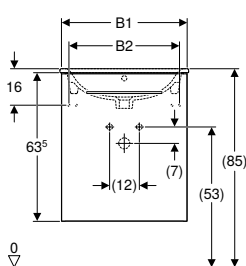

Ifö Spira Pro set möbeltvättställ tunn design, med tvättställsunderskåp, en dörr

click & scan

Tekniska data

Material	Sanitetsporcelain

Leveransomfattning

- Möbeltvättställ
- Underskåp för möbeltvättställ
- Grepp
- Infästningsmaterial

Egenskaper

- FSC™ C134279-certifierad
- Vägghöglad
- Tunn kant
- Med en dörr
- Med ett fast hyllplan
- Handtag för öppning
- Dörr med dämpningsmekanism
- Tvättställsunderskåp av högkomprimerad spånplatta med tre skikt
- Vänster- eller högerhängd
- Fukttålig
- Levereras förmonterad

Artikelnr	RSK nr.	Färg / yta	Kranhål	Överfyllnad	B1 [cm]	B2 [cm]	B3 [cm]	H [cm]	T [cm]	SEK/st. Exkl moms	SEK/st. Inkl moms
B / Bredd: 55 cm											
502.515.01.1	8914233	Vit / Lackerad matt	Mitten	Synlig	53,8	47	49	65,2	50,2	4'824	6'030
502.515.JK.1 *	8914234	Lava / Lackerad matt	Mitten	Synlig	53,8	47	49	65,2	50,2	4'824	6'030
B / Bredd: 60 cm											
502.516.01.1	8914235	Vit / Lackerad matt	Mitten	Synlig	58,8	52	54	65,2	50,2	5'513	6'892
502.516.JK.1 *	8914236	Lava / Lackerad matt	Mitten	Synlig	58,8	52	54	65,2	50,2	5'513	6'892

* Orderrelaterad produktion

Kan kombineras med

- Ifö Spira Pro sidoskåp med en dörr → s. 98
- Ifö Spira Pro mellanhögt skåp med en dörr → s. 102
- Ifö Spira Pro spegelskåp med två dörrar → s. 120

Tillbehör

- Ifö Spira Pro benset → s. 107
- Ifö Spira Pro benset → s. 107