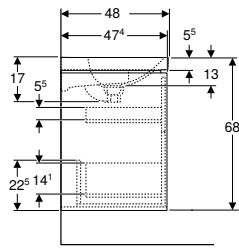

Ifö Sense Art Set tvättställ med underskåp, fyra lådor

Tekniska data

Material	Tätt försluten spånplatta med tre skikt
Lådbelastning max.	30 kg

Leveransomfattning

- Underskåp för tvättställ
- Tvättställ
- Antiglidmatta
- Inbyggt flaskvattenlås, kompaktmodell, ø 32 mm, utvändigt ventiltillplugg med tryckknappsmanövrering
- Infästningsmaterial

Egenskaper

- FSC™ C134279-certifierad
- Väggh monterad
- Med fyra lådor
- Kan utrustas med Push-to-open-mekanism
- Låda, mjukstängande
- Låda med antiglidmatta
- Låda utan vattenlåsutskärning
- Kan utrustas med handtag
- Kan monteras på stödben
- Fukttålig
- Levereras förmonterad

Artikelnr	RSK nr.	Färg / yta	Kranhål	Överfyllnad	B [cm]	H [cm]	T [cm]	SEK/st. Exkl moms	SEK/st. Inkl moms
Bredd tvättställ: 120 cm									
502.548.01.1	8914193	Skåpstomme och front: vit/lackerad matt Tvättställ: vit/Ifö Clean	Vänster och höger	Synlig	118,4	68,2	48	21'327	26'658
502.548.JK.1	8914195	Skåpstomme och front: lava/lackerad matt Tvättställ: vit/Ifö Clean	Vänster och höger	Synlig	118,4	68,2	48	21'327	26'658
502.548.JH.1	8914196	Skåpstomme och front: Naturek/melamin trästruktur Tvättställ: vit/Ifö Clean	Vänster och höger	Synlig	118,4	68,2	48	21'327	26'658
502.548.00.1 *	8914197	Skåpstomme och front: valnöt hickory/melamin trästruktur Tvättställ: vit/Ifö Clean	Vänster och höger	Synlig	118,4	68,2	48	21'327	26'658
502.548.PG.1 *	8914198	Skåpstomme och front: midnattsblå/akryl djupmatt Tvättställ: vit/Ifö Clean	Vänster och höger	Synlig	118,4	68,2	48	21'327	26'658

* Orderrelaterad produktion

Kan kombineras med

- Ifö Option Plus Square ljusspegel med direkt och indirekt belysning → s. 112
- Ifö Option Oval ljusspegel med indirekt belysning → s. 114
- Ifö Option Round ljusspegel med direkt och indirekt belysning → s. 114
- Ifö Option Basic Square ljusspegel belysning upptill → s. 113
- Ifö Option Plus spegelskåp med belysning och tre dörrar → s. 118

Tillbehör

- Ifö Sense Art set push-to-open för låda → s. 109
- Ifö handtag fyrkantigt → s. 106
- Ifö knapp rund
- Ifö handtag → s. 106
- Ifö grepp runt → s. 105
- Ifö handtag trä → s. 106
- Ifö knapp rund trä → s. 107
- Ifö öglehandtag
- Ifö lådinsats H-indelning → s. 104
- Ifö lådinsats T-indelning → s. 104
- Ifö lådinsats, H-indelning, för nedre låda → s. 104
- Ifö Set ljuslister för låda, vänster och höger, längd 35 cm → s. 105
- Ifö handdukshållare för badrumsmöbler → s. 105
- Ifö Sense Art benset → s. 108

- Handtag eller push-to-open-mekanism för lådor måste beställas separat