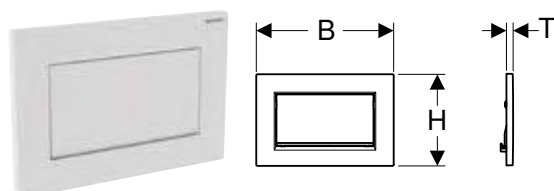

Geberit Sigma30 spolplatta för start/stopp-spolning, skruvbar

click & scan

Användning

- För spolning på Sigma inbyggnadscisterner

Tekniska data

Manövreringskraft (N) max.	20 N

Egenskaper

- Manövrering framifrån
- Tryckstänger ljudabsorberande, verktygsfri snabbjustering

Leveransomfattning

- Monteringsram
- 2 distansbultar
- Tryckstång
- Avbrottsspak
- Set skruv

Artikelnr	RSK nr.	Färg / yta	Material	B [cm]	H [cm]	T [cm]	SEK/st. Exkl moms	SEK/st. Inkl moms
115.893.14.1	7722525	Platta och knapp: mattlackerad svart, easy-to-clean-beläggning Designränder: blankförokromad	Formgjuten metall	24,6	16,4	1,2	3'185	3'982
115.893.45.1	7832200	Förgylld	Formgjuten metall	24,6	16,4	1,2	26'684	33'356
115.893.JT.1	7722526	Platta och knapp: mattlackerad vit, easy-to-clean-beläggning Designränder: blankförokromad	Formgjuten metall	24,6	16,4	1,2	3'185	3'982
115.893.KJ.1	7832175	Platta och knapp: vita Designränder: blankförokromad	Formgjuten metall	24,6	16,4	1,2	1'956	2'446
115.893.KX.1	7832176	Platta och knapp: förokromade, borstade, easy-to-clean-beläggning Designränder: blankförokromad	Formgjuten metall	24,6	16,4	1,2	2'595	3'244
115.893.KY.1	7832177	Platta och knapp: blankförokromade Designränder: förokromad, borstad	Formgjuten metall	24,6	16,4	1,2	2'595	3'244

Tillbehör

- Geberit förlängningsset för Sigma, Omega och Kappa inbyggnadscisterner → s. 186