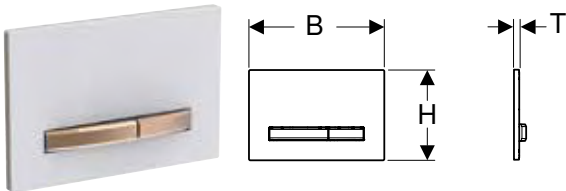

Geberit Sigma50 spolplatta för dubbelspolning, metallfärg rödguld

click & scan

Användning

- För spolning på Sigma inbyggnadscisterner

Tekniska data

Manövreringskraft (N) max.	20 N

Egenskaper

- Manövrering framifrån
- Spolknappar och montageplatta med easy-to-clean-beläggning
- Tryckstänger ljudabsorberande, verktygsfri snabbjustering

Leveransomfattning

- Monteringsram
- 2 distansbultar
- 2 tryckstänger

Artikelnr	RSK nr.	Färg / yta	Material	B [cm]	H [cm]	T [cm]	SEK/st. Exkl moms	SEK/st. Inkl moms
115.670.00.2	7722588	Montageplatta och knappar: rödguld Täckplatta: kundanpassad	Formgjuten metall	24,6	16,4	1	7'408	9'260
115.670.11.2	7722589	Montageplatta och knappar: rödguld Täckplatta: vit	Formgjuten metall/plast	24,6	16,4	1,3	7'408	9'260
115.670.DW.2	7722590	Montageplatta och knappar: rödguld Täckplatta: svart	Formgjuten metall/plast	24,6	16,4	1,3	7'408	9'260
115.670.JM.2	7722591	Montageplatta och knappar: rödguld Täckplatta: Mustang skiffer	Formgjuten metall/skiffer (naturprodukt)	24,6	16,4	1,4	9'323	11'654
115.670.JV.2	7722592	Montageplatta och knappar: rödguld Täckplatta: Betongoptik	Formgjuten metall/porslin	24,6	16,4	1,4	9'323	11'654
115.670.JX.2	7722593	Montageplatta och knappar: rödguld Täckplatta: Amerikansk valnöt	Formgjuten metall/trä (naturprodukt)	24,6	16,4	1,4	12'859	16'074
115.670.QB.2	8002024	Montageplatta och knappar: rödguld Täckplatta: rödguld, borstad, easy-to-clean-beläggning	Formgjuten metall/mässing	24,6	16,4	1,2	9'323	11'654

Tillbehör

- Insats för Geberit DuoFresh-stav, för Sigma inbyggnadscistern 12 cm → s. 186
- Geberit förlängningsset för Sigma, Omega och Kappa inbyggnadscisterner → s. 186
- Geberit DuoFresh-modul med automatisk aktivering och insats för Geberit DuoFresh-stav, för Sigma inbyggnadscistern 12 cm → s. 185
- Geberit DuoFresh-modul med manuell aktivering och insats för Geberit DuoFresh-stav, för Sigma inbyggnadscistern 12 cm

- Naturprodukter kan variera i färg och struktur
- Leveranstid 6 veckor