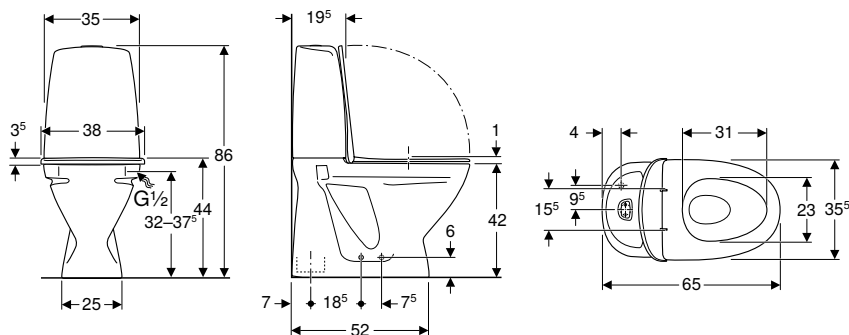

Artikelnr	RSK nr.	Färg / yta	B [cm]	H [cm]	T [cm]	Gångjärn för snabbfäste	Soft- close	Gångjärns- material	Material- hårdhet	SEK/st. Exkl moms	SEK/st. Inkl moms
686006511	7856902	WC-porslin: vit/Ifö Clean Knapp: blankförokromad, strukturerad	35,5	86	65	Ja	Nej	Plast	Mjuk sits	5'061	6'326

Tillbehör

- Ifö/IDO/Porsgrund WC-stick Ocean → s. 56
- Ifö/IDO/Porsgrund WC-stick Lime → s. 57

Ifö Sign 6860 golvstående WC inbyggt s-lås, enkelspolning, med WC-sits

click & scan

Tekniska data

Flödestryck min.	0,1–10 bar
Spolmängd, fabriksinställning	4 l
Spolvoly m inställningsområde	4 l / 6 l
Material	Sanitetsporslin

Egenskaper

- Golvstående
- Enkelspolning
- Fäste med skruv
- Med spolkant
- Inbyggt S-lås
- Vattenanslutning på höger sida
- Passar för Fresh WC-stick

Leveransomfattning

- WC-porslin
- Avstängningsventil
- Synlig cistern
- WC-sits
- Mekanism
- Täckplatta
- Fresh WC-stick
- Infästningsmaterial

Artikelnr	RSK nr.	Färg / yta	B [cm]	H [cm]	T [cm]	Gångjärn för snabbfäste	Soft- close	Gångjärns- material	Material- hårdhet	SEK/st. Exkl moms	SEK/st. Inkl moms
686006597	7856900	WC-porslin: vit/Ifö Clean Knapp: blankförokromad, strukturerad	35,5	86	65	Ja	Nej	Plast	Mjuk sits	4'913	6'142

Tillbehör

- Ifö/IDO/Porsgrund WC-stick Ocean → s. 56
- Ifö/IDO/Porsgrund WC-stick Lime → s. 57