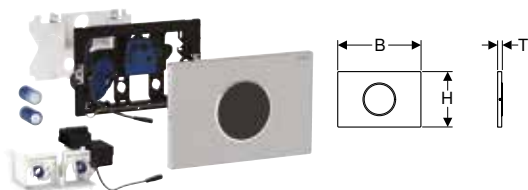

Tillbehör

- Geberit Service-Handy
- Geberit Clean-Handy

Geberit WC-styrning med elektronisk spolning, batteridrift, för Sigma dold cistern 12 cm, dubbelspolning, med Sigma10 spolplatta automatisk / beröringsfri, skruvbar