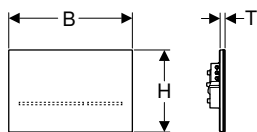

WC-styrningar med elektronisk spolning

Geberit WC-styrning med elektronisk spolning, nätdrift, för Sigma dold cistern 12 cm, dubbelspolning, med Sigma80 spolplatta beröringsfri

click & scan

Användning

- För privata och delvis offentliga miljöer
- För aktivering av en dubbelspolning
- För massiv och lätt väggkonstruktion
- För beröringsfri spolning på Sigma inbyggnadscisterner 12 cm
- Ej lämplig för användning med Geberit insats för WC-sticks
- Lämplig för tillgänglighetsanpassad byggnation

Tekniska data

Kapslingsklass	IP45
Märkspänning	85–240 V AC
Driftspänning	12 V DC
Nätfrekvens	50–60 Hz
Effekt standby	0,15 W
Intervallspolning, inställningsområde	1–168 h
Spoltid intervallspolning, inställningsområde	1–200 s
Spoltid intervallspolning, fabriksinställning	5 s
Väntetid inställningsområde	1–60 s
Reaktionstid, fabriksinställning	7 s

Leveransomfattning

- Sigma80 spolplatta
- Monteringsram
- Stödkloss med servomotor och lyftanordning, förmonterad

Egenskaper

- Manuell spolmanövrering, beröringsfri
- Automatisk spolning kan aktiveras
- Spolmanövrering möjlig via extern knapp
- Spolplatta utan mekaniska knappar
- Knapp identifierbar genom ljusbalkar
- Knappbelysning aktiveras vid närmande
- Knappbelysning kan ställas in i fem färger
- Orienteringsljus kan tillkopplas
- Strömförsörjning med extern nätdel
- Omvandling av nätspänning till lågspänning 12 V DC
- Drift med lågspänning, ingen nätspänning i cisternen
- Med felkopplingssäker instickskoppling
- Infraröd användarregistrering med tonad bakgrund
- Infraröd sensor självkalibrerande
- Säker IR-avståndregistrering
- Användaridentifieringens mätområde justerbart
- Intervallspolning kan ställas in
- Förspolning inställbar
- Minsta väntetid justerbar
- Maskininställningar och manövrering med mobil enhet via integrerat Bluetooth®-gränssnitt
- Kompatibel med Geberit Control App
- Kabelbunden anslutning till Geberit Gateway via GEBUS omvandlare
- Trådlös anslutning till Geberit Gateway via Bluetooth®
- Kompatibel med Geberit Connect
- Kompatibel med Geberit Service-Handy
- Spolning kan avaktiveras
- Lyftanordning ljuddämpad
- Elektrisk lyftanordning självkalibrerande
- Låsbar
- Lätt att underhålla och rengöra

Artikelnr	RSK nr.	Färg / yta	Material	B [cm]	H [cm]	T [cm]	Effektförbrukning	SEK/st.	
								Exkl moms	Inkl moms
116.090.SG.6	7722771	Svart / Glas	Glas	24,7	16,4	1	≤ 4	13'379	16'724
116.090.SM.6	7722770	Förspieglat glas	Glas	24,7	16,4	1	≤ 4	13'379	16'724

Att beställa extra

- Geberit Power & Connect-box
- Geberit nätdel för Power & Connect-box

Kan kombineras med

- Geberit set Power & Connect-box och nätdel för element för vägghängd WC
- Geberit installationsset med nätdel, för WC-styrningar med elektronisk spolning, 12 V
- Set nätdel 230 V/12 V/50 Hz, med spänningsförsörjningskabel 1,8 m och kombinationsanslutningsdosa, för kopplingsdosa till el

Tillbehör

- Geberit Service-Handy
- Geberit Clean-Handy