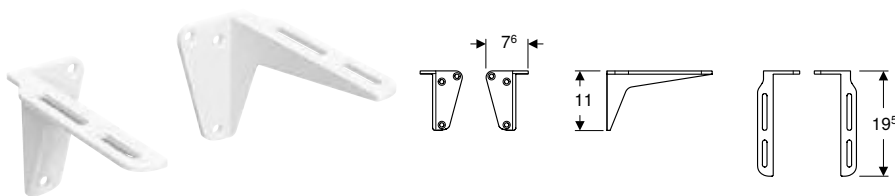

TILLBEHÖR

Konsol

Ifö/IDO/Porsgrund set konsol för handfat

click & scan

Leveransomfattning

- Set à 2 st.
- Infästningsmaterial

Artikelnr	RSK nr.	Färg / yta	L [cm]	SEK/st. Exkl moms	SEK/st. Inkl moms
502.666.00.1	7506001	Vit / Aluminium pulverbelagt	19,5	302	378