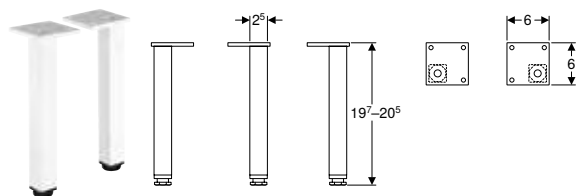

Set fotstöd

Ifö Spira Pro benset

click & scan

Tekniska data

Material	Aluminium

Leveransomfattning

- Set à 2 st.

Artikelnr	RSK nr.	Färg / yta	H [cm]	SEK/st. Exkl moms	SEK/st. Inkl moms
502.528.01.1	8865850	Vit	19,7-20,5	414	518