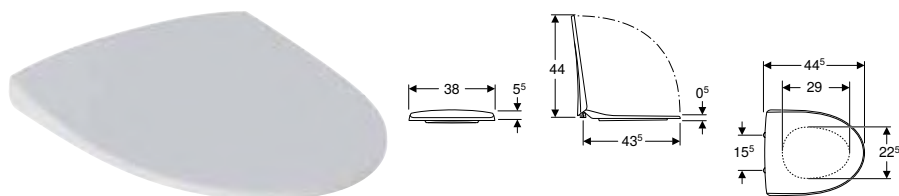

Ifö Spira WC-sits mjuk, PlugFix

click & scan

Tekniska data

Material	PP
Monteringsdistans	15,5 cm

Leveransomfattning

- WC-sits

Egenskaper

- Överlappande WC-lock
- WC-sits med PlugFix-gångjärn
- Mjuk sits

Artikelnr	RSK nr.	Färg / yta	Gångjärnstyp	Gångjärn för snabbfäste	Soft-close	Fastsättning	Gångjärnsmaterial	SEK/st. Exkl moms	SEK/st. Inkl moms
501.977.00.1	7822018	Vit / Plast	PlugFix	Ja	Nej	Inga	Plast	446	558

Kan kombineras med

- Ifö Spira 6265 set vägghängd WC, slät utsida, Rimfree, med WC-sits → s. 18

Ny