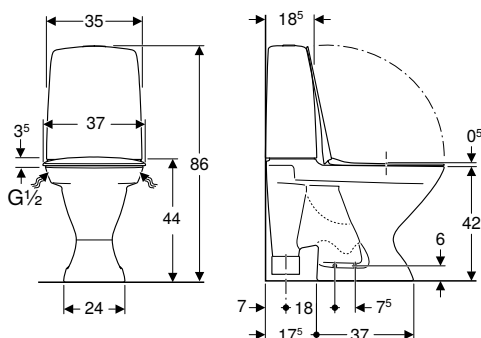

Ifö Spira 6270 golvstående WC, öppet s-lås, dubbelspolning, Rimfree, med WC-sits

click & scan

Tekniska data

Flödestryck min.	0,1–10 bar
Spolmängd, fabriksinställning	4 l / 2 l
Stor spolvolym inställningsområde	4 l / 6 l
Liten spolvolym inställningsområde	2 l / 3 l
Material	Sanitetsporslin

Leveransomfattning

- WC-porslin
- Avstängningsventil
- Synlig cistern
- WC-sits
- Mekanism
- Fresh WC-stick
- Infästningsmaterial