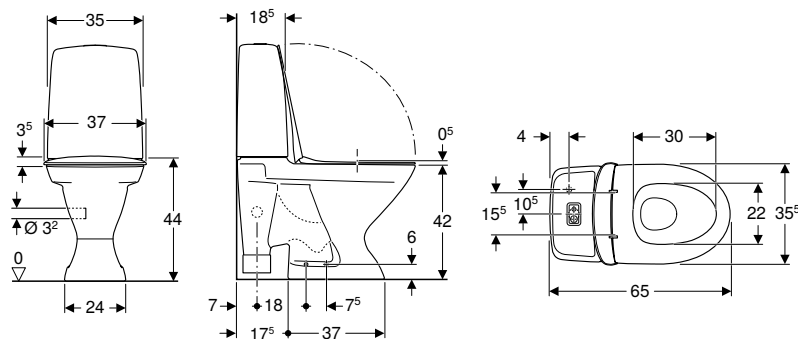

Egenskaper

- Golvstående
- Dubbelspolning
- Med stort fotavtryck för att täcka befintliga installationshål och rester
- Fäste med skruv
- Rimfree
- Vattenanslutning nedtill till vänster/höger
- Öppet S-lås
- Passar för Fresh WC-stick

Artikelnr	RSK nr.	Färg / yta	B [cm]	H [cm]	T [cm]	Gångjärn för snabbfäste	Soft- close	Gångjärns- material	Material- hårdhet	SEK/st. Exkl moms	SEK/st. Inkl moms
627008811	7811037	WC-porslin: vit/Ifö Clean Knapp: blankförokromad, strukturerad	35,5	86	65	Ja	Nej	Plast	Mjuk sits	5'710	7'138

Tillbehör

- Ifö/IDO/Porsgrund WC-stick Ocean → s. 56
- Ifö/IDO/Porsgrund WC-stick Lime → s. 57

Ifö Spira 6270 golvstående WC öppet S-lås, öppning för ytterligare utloppsanslutning, dubbelspolning, Rimfree, med WC-sits

click & scan

Tekniska data

Flödestryck min.	0,1–10 bar
Spolmängd, fabriksinställning	4 l / 2 l
Stor spolvolym inställningsområde	4 l / 6 l
Liten spolvolym inställningsområde	2 l / 3 l
Material	Sanitetsporslin

Leveransomfattning

- WC-porslin
- Avstängningsventil
- Synlig cistern
- WC-sits
- Mekanism
- Fresh WC-stick
- Förslutning för öppning för extra utloppsanslutning
- Infästningsmaterial

Egenskaper

- Golvstående
- Dubbelspolning
- Med stort fotavtryck för att täcka befintliga installationshål och rester
- Fäste med skruv
- Rimfree
- Vattenanslutning nedtill till vänster/höger
- Öppet S-lås
- Passar för Fresh WC-stick
- Med ytterligare anslutning för utlopp från tvättstall eller tvättmaskin

Artikelnr	RSK nr.	Färg / yta	B [cm]	H [cm]	T [cm]	Öppning för handfatsan- slutning	Gångjärn för snabb- fäste	Soft- close	Gångjärns- material	Material- hårdhet	SEK/st. Exkl moms	SEK/st. Inkl moms
627008811004	7811038	WC-porslin: vit/Ifö Clean Knapp: blankförokromad, strukturerad	35,5	86	65	Höger	Ja	Nej	Plast	Mjuk sits	6'212	7'766
627008811006	7811039	WC-porslin: vit/Ifö Clean Knapp: blankförokromad, strukturerad	35,5	86	65	Vänster	Ja	Nej	Plast	Mjuk sits	6'212	7'766

Tillbehör

- Ifö/IDO/Porsgrund WC-stick Ocean → s. 56
- Ifö/IDO/Porsgrund WC-stick Lime → s. 57