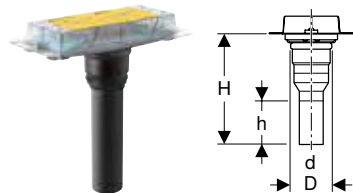

Kan kombineras med

- Geberit förlängning för tjocka bjälklag CleanLine

Tillbehör

- Geberit CleanLine80 golvränna → s. 192
- Geberit CleanLine20 golvränna → s. 190
- Geberit CleanLine60 golvränna för tunna golvbeläggningar → s. 191
- Geberit CleanLine golvränna som kan kaklas → s. 191

- Observera täckytan för grundelementets avjämningsmassa vid kakelstorlekar på < 5 cm. Låt kakelläggaren fastställa avjämningsmassans material och styrka

Geberit installationsset för golvränna i serien CleanLine, installation genom våningsplan

Användning

- För montering inne i byggnader
- För våtrumstätskikt
- För golvkonstruktioner 2–25 cm
- För avjämningshöjder ≥ 20 mm

Leveransomfattning

- Skyddskåpa med avloppskant
- Tunnfogsadapter
- Rak anslutning av högdensitetspolyeten, ø 50 mm
- Tillskuren tätningsfiber

Artikelnr	RSK nr.	DN	d, ø [mm]	D [cm]	H [cm]	h [cm]	SEK/st. Exkl moms	SEK/st. Inkl moms
154.163.00.1	7110830	50	50	7,8	34	15,6	1'070	1'338

Att beställa extra

- Golvränna i serien CleanLine
- Vattenlås

Kan kombineras med

- Geberit förlängning för tjocka bjälklag CleanLine

Tillbehör

- Geberit CleanLine80 golvränna → s. 192
- Geberit CleanLine20 golvränna → s. 190
- Geberit CleanLine60 golvränna för tunna golvbeläggningar → s. 191
- Geberit CleanLine golvränna som kan kaklas → s. 191
- Geberit vattenlås för tvättställ, med klämringskoppling, vertikalt inlopp och horisontellt utlopp