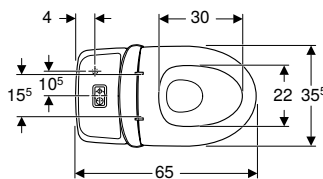

Ifö Spira 6260 golvstående WC med inbyggt s-lås, infästning med silikontätning, dubbelspolning, Rimfree, med WC-sits

click & scan

Tekniska data

Flödestryck min.	0,1–10 bar
Spolmängd, fabriksinställning	4 l / 2 l
Stor spolvolym inställningsområde	4 l / 6 l
Liten spolvolym inställningsområde	2 l / 3 l
Material	Sanitetsporslin

Egenskaper

- Golvstående
- Dubbelspolning
- Rimfree
- Infästning med silikontätning
- Vattenanslutning nedtill till vänster/höger
- Inbyggt S-lås
- Passar för Fresh WC-stick

Leveransomfattning

- WC-porslin
- Avstängningsventil
- Synlig cistern
- WC-sits
- Mekanism
- Täckplatta
- Fresh WC-stick

Artikelnr	RSK nr.	Färg / yta	B [cm]	B1 [cm]	H [cm]	H1 [cm]	H2 [cm]	T [cm]	Gångjärn för snabbfäste	Soft- close	Fast- sättning	Gångjärns- material	Material- hårdhet	SEK/st. Exkl moms	SEK/st. Inkl moms
626008811010	7811035	WC-porslin: vit/ Ifö Clean Knapp: blankförokromad, strukturerad	35,5	37,5	86	3,5	0,5	65	Ja	Nej	Inga	Plast	Mjuk sits	5'710	7'138
626009311010	7811033	WC-porslin: vit/ Ifö Clean Knapp: blankförokromad, strukturerad	35,5	37	86	6	2	65	Ja	Ja	Nerifrån	Mässing förokromad	Hård sits	6'629	8'286

Tillbehör

- Ifö/IDO/Porsgrund WC-stick Ocean → s. 56
- Ifö/IDO/Porsgrund WC-stick Lime → s. 57