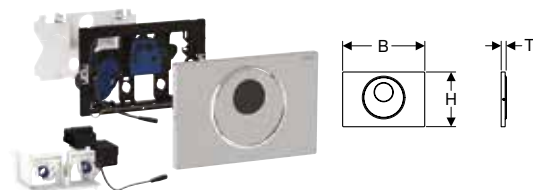

Geberit WC-styrning med elektronisk spolning, batteridrift, för Sigma dold cistern 12 cm, dubbelspolning, med Sigma10 spolplatta automatisk / beröringsfri / manuell

click & scan

Användning

- För offentliga och delvis offentliga miljöer
- För aktivering av en dubbelspolning
- För massiv och lätt väggkonstruktion
- För beröringsfri spolning på Sigma inbyggnadscisterner 12 cm
- Ej lämplig för användning med Geberit insats för WC-sticks
- Lämplig för tillgänglighetsanpassad byggnation

Tekniska data

Batterityp	LR20
Kapslingsklass	IP45
Driftspänning	3 V DC
Effekt standby	0,15 W
Intervallspolning, inställningsområde	1–168 h
Intervallspolning, fabriksinställning	24 h
Spoltid intervallspolning, inställningsområde	1–200 s
Spoltid intervallspolning, fabriksinställning	1 s
Väntetid inställningsområde	1–60 s
Reaktionstid, fabriksinställning	7 s

Leveransomfattning

- Sigma10 spolplatta
- Monteringsram med infraröd styrenhet och batterifack, färdigmonterad
- Skydd
- Stödkloss med servomotor och lyftanordning, förmonterad
- 2 alkaliska batterier LR20, 1,5 V vardera
- Tryckstång
- Infästningsmaterial

Egenskaper

- Manuell spolmanövrering, beröringsfri
- Automatisk spolning
- Beröringsfri aktivering av en enkel- eller dubbelspolning genom att handen närmar sig
- Manuell spolmanövrering via spolplatta
- Spolmanövrering möjlig via extern knapp
- Spolplatta skruvbar
- Batteridrivna
- Batterier i slutet batterifack i cisternen
- Med felkopplingsäker instickskoppling
- Infraröd användarregistrering med tonad bakgrund
- Infraröd sensor självkalibrerande
- Säker IR-avståndsregistrering
- Intervallspolning förinställd
- Intervallspolning kan ställas in
- Förspolning inställbar
- Minsta väntetid justerbar
- Maskininställningar och manövrering med mobil enhet via integrerat Bluetooth®-gränssnitt
- Kompatibel med Geberit Control App
- Trådlös anslutning till Geberit Gateway via Bluetooth®
- Kompatibel med Geberit Connect
- Kompatibel med Geberit Service-Handy
- Spolning kan avaktiveras
- Lyftanordning ljuddämpad
- Elektrisk lyftanordning självkalibrerande
- Vandalsäker
- Lätt att underhålla och rengöra

Artikelnr	RSK nr.	Färg / yta	Material	B [cm]	H [cm]	T [cm]	Effektförbrukning (W)	SEK/st. Exkl moms	SEK/st. Inkl moms
115.891.16.6	8002027	Platta och knapp: mattlackerad svart, easy-to-clean-beläggning Designring: svart	Rostfritt stål	24,6	16,4	1,5	≤ 4	10'802	13'502
115.891.DW.6	8002028	Platta och knapp: svarta Designringar: svarta matta	Rostfritt stål	24,6	16,4	1,5	≤ 4	10'802	13'502
115.891.SN.6	7722778	Platta: borstad, easy-to-clean-beläggning Designringar: polerade	Rostfritt stål	24,6	16,4	1,5	≤ 4	9'651	12'064

Tillbehör

- Geberit Service-Handy
- Geberit Clean-Handy