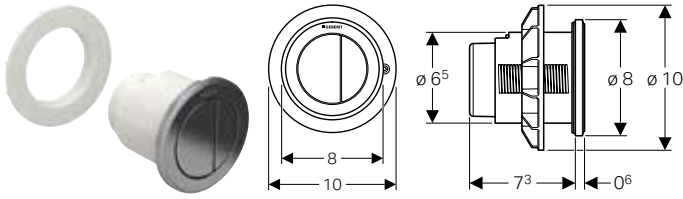

Geberit typ 10 fjärrmanövrerad spolning pneumatisk, för dubbelspolning, spolknapp för låga dolda cisterner

Användning

- För pneumatisk fjärraktivering av Geberit synliga cisterner och inbyggnadscisterner
- För pneumatisk fjärraktivering av Geberit låga dolda cisterner
- För aktivering av en dubbelspolning
- För Delta inbyggnadscisterner 12 cm
- För Sigma inbyggnadscisterner 12 cm
- För Omega inbyggnadscisterner 12 cm
- För Kappa inbyggnadscisterner 15 cm
- För AP123 synliga cisterner
- För AP140 synliga cisterner
- För badrumsmöbler

Egenskaper

- Design rund
- Kan kombineras med Geberit spolplattor för enkelspolning och start/stopp-spolning eller Geberit täckplatta

Leveransomfattning

- Manövreringsknapp
- Pneumatisk lyftare
- Pneumatisk slang längd 2 m
- Infästningsmaterial

Tekniska data

Manövreringskraft (N) max.	25 N

Artikelnr	RSK nr.	Färg / yta	Material	SEK/st. Exkl moms	SEK/st. Inkl moms
116.057.KH.1	7972548	Rosett och knappar: blankförokromad Designring: mattförokromad	Plast	1'553	1'942
116.057.KJ.1	7972549	Rosett och knappar: vita Designring: blankförokromad	Plast	1'553	1'942
116.057.KK.1	7972550	Rosett och knappar: vita Designring: förgylld	Plast	2'034	2'542
116.057.KM.1	7972551	Rosett och knappar: svarta Designring: blankförokromad	Plast	1'553	1'942