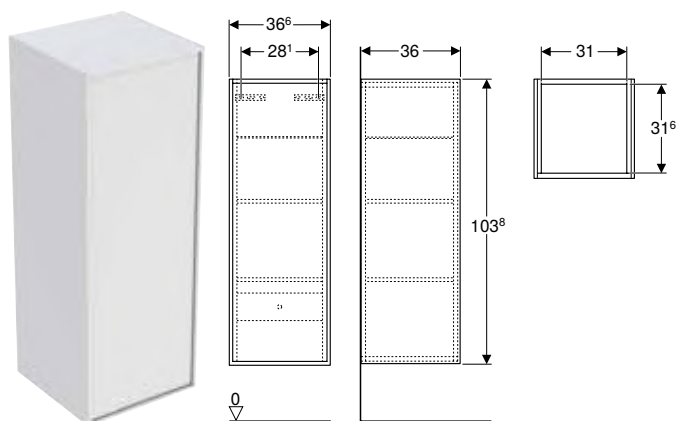

Mellanhöga skåp

Ifö Sense Art mellanhögt skåp med en dörr

Tekniska data

Material	Tätt försluten spånplatta med tre skikt

Leveransomfattning

- Sidoskåp
- 2 glashyllplan
- Infästningsmaterial

Egenskaper

- FSC™ C134279-certifierad
- Vägghöglad
- Med en dörr
- Dörr med dämpningsmekanism
- Push-to-open-mekanism för öppning
- Kan utrustas med handtag
- Med två flyttbara glashyllplan
- Med ett fast hyllplan
- Vänster- eller högerhängd
- Fukttålig
- Levereras förmonterad

Artikelnr	RSK nr.	Färg / yta	H [cm]	T [cm]	SEK/st. Exkl moms	SEK/st. Inkl moms
B / Bredd: 36,6 cm						
502.555.01.1	8948746	Vit / Lackerad matt	103,8	36	5'513	6'892
502.555.JK.1	8948747	Lava / Lackerad matt	103,8	36	5'513	6'892
502.555.JH.1	8948748	Naturek / Trästruktur melamin	103,8	36	5'513	6'892
502.555.00.1 *	8948749	Valnöt / Trästruktur melamin	103,8	36	5'513	6'892
502.555.PG.1 *	8948750	Midnattsblå / Melaminskikt	103,8	36	5'513	6'892

* Orderrelaterad produktion

Tillbehör

- Ifö handtag fyrkantigt → s. 106
- Ifö handtag → s. 106
- Ifö knapp rund
- Ifö handtag trä → s. 106
- Ifö knapp rund trä → s. 107
- Ifö öglehandtag
- Ifö grepp runt → s. 105
- Ifö Sense Art bensen → s. 108
- Ifö magnethållare → s. 108