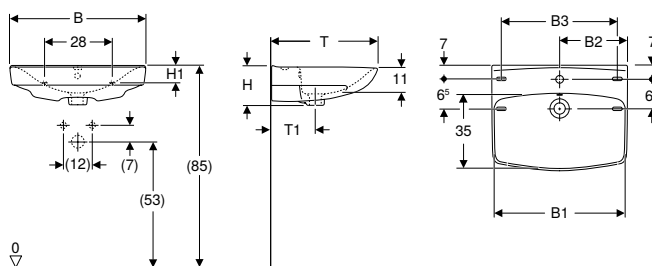

Ifö Spira Square tvättställ

click & scan

Användning

- För montering med konsoler eller bultar

Tekniska data

Material	Sanitetsporslin

Egenskaper

- Passar för underskåp
- Rektangulärt

Leveransomfattning

- Tvättställ

Artikelnr	RSK nr.	Färg / yta	Kranhåll	Överfyllnad	B1	B2	B3	H	H1	T	T1	Avställningsyta	SEK/st. Exkl moms	SEK/st. Inkl moms
B / Bredd: 57 cm														
15022	7606570	Vit / Ifö Clean	Mitten	Synlig	55,5	28,5	48,5	16	7,5	43,5	20	Baktil	1'441	1'802
15022100	7606572	Vit / Ifö Clean	Mitten	Utan	55,5	28,5	48,5	16	7,5	43,5	20	Baktil	1'658	2'072
15020	7606573	Vit / Ifö Clean	Utan	Synlig	55,5	28,5	48,5	16	7,5	43,5	20	Baktil	1'658	2'072
15020100	7606571	Vit / Ifö Clean	Utan	Utan	55,5	28,5	48,5	16	7,5	43,5	20	Baktil	1'658	2'072
B / Bredd: 60 cm														
15062	7614310	Vit / Ifö Clean	Mitten	Synlig	28,5	30	49	17	9	44,5	22	Baktil	1'863	2'328
15062100	7614312	Vit / Ifö Clean	Mitten	Utan	28,5	30	49	17	9	44,5	22	Baktil	2'141	2'676
15060	7614313	Vit / Ifö Clean	Utan	Synlig	28,5	30	49	17	9	44,5	22	Baktil	2'141	2'676
15060100	7614311	Vit / Ifö Clean	Utan	Utan	28,5	30	49	17	9	44,5	22	Baktil	2'141	2'676

Tillbehör

- Ifö/IDO/Porsgrund set konsol för tvättställ → s. 73
- Geberit infästningsmaterial för tvättställ