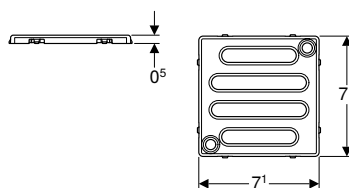

Artikelnr	RSK nr.	DN	d, ø [mm]	D [cm]	H [cm]	h [cm]	SEK/st. Exkl moms	SEK/st. Inkl moms
154.063.00.1	7110835	50	50	7,8	34	15,6	1'043	1'304

Kan kombineras med

- Geberit förlängning för tjocka bjälklag CleanLine

Tillbehör

- Geberit galler, skruvbart, 8 x 8 cm → s. 195
- Geberit Circle designgaller 8 x 8 cm → s. 195
- Geberit designgaller 8 x 8 cm → s. 196
- Geberit WC-sits med duschfunktion och gallerhållare ostansad
- Geberit vattenlås för tvättställ, med klämringskoppling, vertikalt inlopp och horisontellt utlopp

- Golvkakel av natursten kan missfärgas i duschområdet

Geberit galler, skruvbart, 8 x 8 cm

click & scan

Användning

- För Geberit golvbrunn för dusch, 8 x 8 cm

Egenskaper

- Skruvbar
- Galler och skruvar av rostfritt stål

Artikelnr	RSK nr.	SEK/st. Exkl moms	SEK/st. Inkl moms
154.310.00.1	7154538	284	356