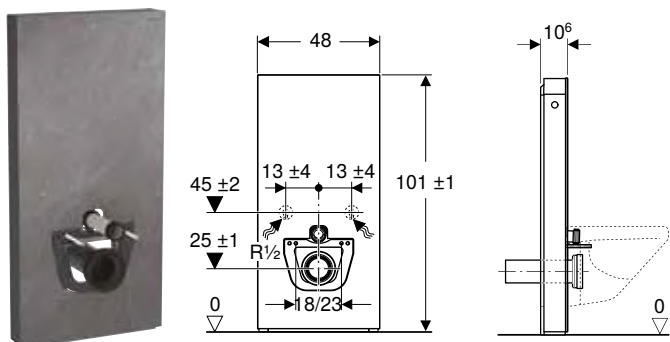

Geberit Monolith modul för vägghängd WC, 101 cm, frontbeklädnad av stengods

click & scan

Användning

- För renoveringar, om- eller nybyggnader
- För väggfixeringar med utloppshöjd > 23 cm
- För byte av lågt monterade synliga cisterner
- För byte av vägghängda WC med påmonterad synlig cistern
- För Geberit AquaClean duschoalett
- För anslutning av Geberit AquaClean WC-sitsar med duschfunktion, med tillbehör
- För montering på färdiga golv
- För montering framför lätta och massiva väggar
- För utjämning av lutning mellan WC-anslutningar och väggbrunn över decentralerad rak anslutning för vägghängda WC

Tekniska data

Flödestryck min.	0,1–10 bar
Vattentemperatur max.	25 °C
Spolmängd, fabriksinställning	6 l / 3 l
Stor spolvolym inställningsområde	4,5 l / 6 l
Liten spolmängd	3 l

Egenskaper

- Dubbelspolning
- Utjämning av byggtoleranser möjlig
- Monteringshöjd justerbar upp till 7 cm
- Monteringshöjd WC-porslin 35 ± 1 cm
- Cistern, kondensisolerad
- Sidopaneler av borstad aluminium
- Självbärande
- Spolmängd justerbar
- Vattenanslutning nedtill
- Vattenanslutning på sidan möjlig med tillbehör

Leveransomfattning

- Vattenanslutningsset med 2 hörnventiler 1/2"
- Spolrörsförlängning 160 mm
- Manschett av EPDM, ø 44/55 mm
- Rak anslutning av högdensitetspolyeten, ø 90 mm
- Övergångsmuff av högdensitetspolyeten, ø 90/110 mm
- 2 gängstänger M12
- Sockelskydd
- Stödram
- Infästningsmaterial för lätt vägg
- Infästningsmaterial

Artikelnr	RSK nr.	Färg / yta	B H T			SEK/st.	SEK/st.
			[cm]	[cm]	[cm]	Exkl moms	Inkl moms
131.021.00.5	8000172	Frontbeklädnad: Stengods skifferoptik Sidopanel: Aluminium svartkrom	48	101	10,6	12'481	15'602
131.021.JV.5	8000175	Frontbeklädnad: Stengods betongoptik Sidopanel: Aluminium	48	101	10,6	12'481	15'602

Kan kombineras med

- Geberit AquaClean Mera Comfort vägghängd duschoalett
- Geberit AquaClean Mera Classic vägghängd duschoalett
- Geberit AquaClean Sela vägghängd duschoalett
- Geberit AquaClean Tuma Comfort vägghängd duschoalett
- Geberit AquaClean Tuma Classic vägghängd duschoalett
- Geberit iCon vägghängd WC, slät utsida, Rimfree
- Geberit iCon set djupspolande väggtoalett, stängt utförande, Rimfree, med toaletsits
- Geberit iCon set vägghängd WC, slät utsida, Rimfree, med WC-sits
- Geberit Renova Set vägghängd WC, halvslät utsida, Rimfree, med WC-sits
- Geberit Renova vägghängd WC, halvslät utsida, Rimfree

Tillbehör

- Geberit set rak anslutning för vägghängd WC, 3 cm decentralerat → s. 150
- Geberit set rak anslutning för vägghängd WC, 5 cm decentralerat → s. 151
- Geberit set rak anslutning för vägghängd WC, 7 cm decentralerat → s. 151
- Set fästbultar av aluminium, för Geberit Monolith sidopaneler → s. 153
- Ombyggnadsset för Geberit AquaClean WC-sitsar med duschfunktion → s. 153
- Vattenanslutningsset på sidan, för Geberit Monolith modul för WC → s. 153

- Naturprodukter kan variera i färg och struktur
- För moduler med skifferoptik (.00) eller betongoptik (.JV) gäller endast den användning som anges under "Kan kombineras med".