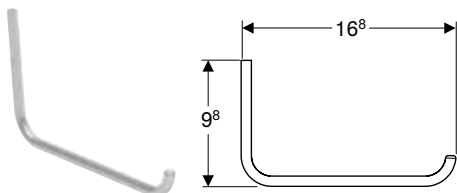

Ifö WC-pappershållare för armstöd

click & scan

Användning

- För montering på armstöd för WC-porslin

Leveransomfattning

- WC-pappershållare
- Infästningsmaterial

Artikelnr	RSK nr.	Färg / yta	SEK/st. Exkl moms	SEK/st. Inkl moms
502.341.00.1	8865882	Silvergrå / Rostfritt stål pulverlackerat	384	480