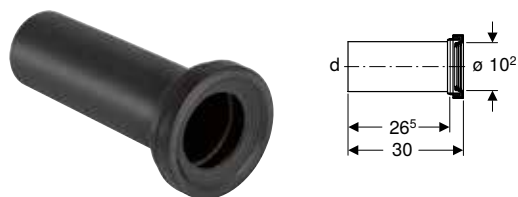

Geberit set rak anslutning för WC

click & scan

Användning

- För anslutning av golvstående WC till avlopp i vägg
- För anslutning av vägghängda WC

Leveransomfattning

- Rak anslutning av högdensitetspolyeten, $\varnothing$ 90 mm
- Manschett av EPDM, $\varnothing$ 122 mm

Artikelnr	RSK nr.	DN	d, $\varnothing$ [mm]	SEK/st. Exkl moms	SEK/st. Inkl moms
131.083.16.1	2721573	90	90	264	330