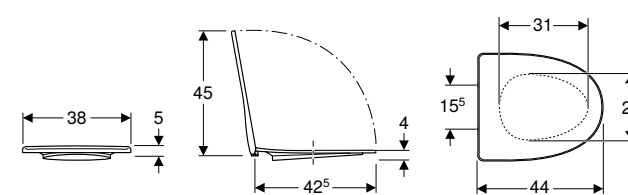

Ifö Sign WC-sits mjuk

click & scan

Tekniska data

Material	PP
Monteringsdistans	15,5 cm

Leveransomfattning

- WC-sits