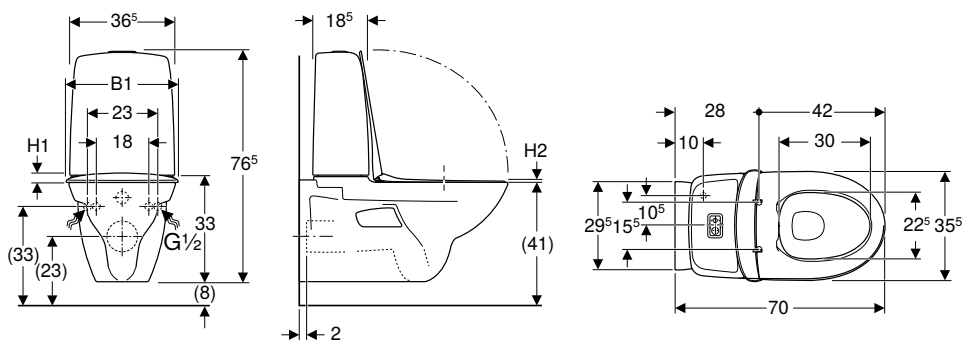

Ifö Spira 6293 vägghängd WC dubbelspolning, Rimfree, med synlig cistern, med WC-sits

click & scan

Tekniska data

Flödestryck min.	0,1–10 bar
Spolmängd, fabriksinställning	4 l / 2 l
Stor spolvolym inställningsområde	4 l / 6 l
Liten spolvolym inställningsområde	2 l / 3 l
Material	Sanitetsporslin
Monteringsdistans	18 cm / 23 cm

Leveransomfattning

- Manschett av EPDM
- WC-porslin
- Avstängningsventil
- Synlig cistern
- WC-sits
- Fresh WC-stick
- Infästningsmaterial

Egenskaper

- Vägghämonterad
- Dubbelspolning
- Fäste med gångstänger M12
- Rimfree
- Vattenanslutning nedtill till vänster/höger
- Avsedd för armstöd
- Passar för Fresh WC-stick

Artikelnr	RSK nr.	Färg / yta	B [cm]	B1 [cm]	H [cm]	H1 [cm]	H2 [cm]	T [cm]	Gångjärn för snabbfäste	Soft-close	Fastsättning	Gångjärns-material	Materialhårdhet	SEK/ st. Exkl moms	SEK/ st. Inkl moms
629308811	7819972	WC-porslin: vit/ Ifö Clean Knapp: blankförokromad, strukturerad	35,5	37,5	76,5	3,5	3	70	Ja	Nej	Inga	Plast	Mjuk sits	7'843	9'804
629309211	7819970	WC-porslin: vit/ Ifö Clean Knapp: blankförokromad, strukturerad	35,5	37	76,5	6	2	70	Ja	Nej	Nerifrån	Rostfritt stål	Hård sits	8'615	10'768
629309311	7819971	WC-porslin: vit/ Ifö Clean Knapp: blankförokromad, strukturerad	35,5	37	76,5	6	2	70	Ja	Ja	Nerifrån	Mässing förokromad	Hård sits	9'001	11'252

Tillbehör

- Ifö/IDO/Porsgrund WC-stick Ocean → s. 56
- Ifö/IDO/Porsgrund WC-stick Lime → s. 57
- Ifö Care Spira armstöd med toalettpappershållare → s. 51