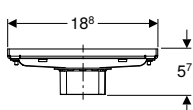

Artikelnr	RSK nr.	Färg / yta	L [cm]	B [cm]	H [cm]	SEK/st.	SEK/st.
						Exkl moms	Inkl moms
154.453.KS.1	7115513	Ram: elektropolerat rostfritt stål Yta: borstat rostfritt stål	30-160	4,3	0,8	5'808	7'260

Att beställa extra

- Installationsset för golvrännor i serien CleanLine

- Golvkakel av natursten kan missfärgas i duschområdet

Geberit CleanLine golvränna som kan kaklas

click & scan

Användning

- För avlopp i duschar i golvnivå
- För montering i tunnfgsbruk
- För våtrumstätskikt
- Lämplig för tillgänglighetsanpassad byggnation

Tekniska data

Material	Rostfritt stål

Egenskaper

- Avsedd för kakelkonstruktioner på golv på 13-35 mm
- Höjd på kakelinsats med kakeletikett 0,8 cm
- Golvränna kan justeras i höjd, lutning och sidled
- Enkel rengöring

Leveransomfattning

- Renskam
- Inlopp med utjämningsring
- Demonteringsverktyg

Artikelnr	RSK nr.	Färg / yta	B [cm]	SEK/st.	SEK/st.
				Exkl moms	Inkl moms
154.455.00.1	7115462	Kundanpassad / Borstat rostfritt stål	18,8	3'046	3'808

Att beställa extra

- Installationsset för golvrännor i serien CleanLine

- Golvkakel av natursten kan missfärgas i duschområdet
- Kakelläggning inklusive kakellim 17,1 x 2,6 x 0,8 cm