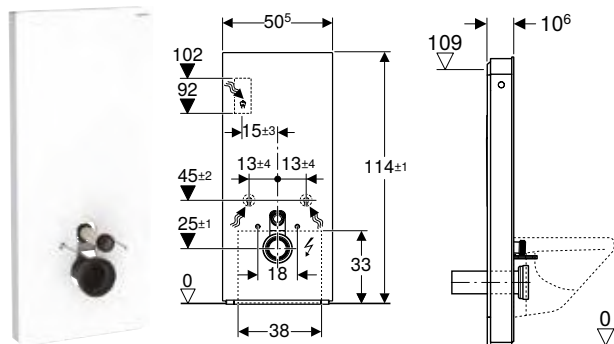

Geberit Monolith Plus modul för vägghängd WC, 114 cm, frontbeklädnad av glas

click & scan

Användning

- För renoveringar, om- eller nybyggnader
- För väggfixeringar med utloppshöjd > 23 cm
- För byte av lågt monterade synliga cisterner
- För byte av halvhögt monterade synliga cisterner
- För byte av vägghängda WC med påmonterad synlig cistern
- För byte av vägghängda WC med flottörventil
- För byte av vägghängda WC med inbyggnadscistern med en serviceöppningshöjd < 109 cm
- För Geberit AquaClean duschoalett
- För anslutning av Geberit AquaClean WC-sitsar med duschfunktion, med tillbehör
- För montering på färdiga golv
- För montering framför lätta och massiva väggar
- För utjämning av lutning mellan WC-anslutningar och väggbrunn över decentrerad rak anslutning för vägghängda WC

Tekniska data

Kapslingsklass	IPX4
Märkspänning	100–240 V AC
Driftspänning	12 V DC
Nätfrekvens	50–60 Hz
Effektförbrukning standby – max.	0,5 W
Flödestryck min.	0,1–10 bar
Vattentemperatur max.	25 °C
Spolmängd, fabriksinställning	6 l / 3 l
Stor spolvolym inställningsområde	4–6 l
Liten spolmängd	3 l
Beräknat flöde	0,11 l/s
Minsta flödestryck för beräknat flöde	0,5 bar
Ljuskfärg	2200–4000 K

Egenskaper

- Dubbelspolning
- Mjuka tryckknappar för spolning
- Inställningar kan endast ändras med Geberit Home-appen
- Användaridentifieringens mätområde justerbart
- Luktutsugning med keramiskt bikakefilter kan aktiveras
- Luktutsugning med efterdriftsfunktion
- Keramiskt bikakefilter för luktneutralisering utbytbar utan verktyg
- Intervallspolning kan ställas in
- Med ComfortLight
- Ljustämning från orienteringsljus till dagsljus oändligt antal variationer
- Oändligt justerbar ljuskfärg från varmvit till kallvit
- DALI-kompatibel styrning
- Drift med lågspänning, ingen nätspänning i cisternen
- Nätanslutning med böjlig mantlad tretrådsledning
- Vattenanslutning baktill i mitten
- Vattenanslutning på sidan möjlig med tillbehör
- Vattenanslutning nedtill
- Utjämning av byggtoleranser möjlig
- Monteringshöjd justerbar upp till 7 cm
- Monteringshöjd WC-porslin 35 ± 1 cm
- Cistern, kondensisolerad
- Sidopaneler av borstad aluminium
- Självbärande

Leveransomfattning

- Vattenanslutningsset med 2 hörnventiler 1/2"
- Spolrörsförlängning 160 mm
- Manschett av EPDM, ø 44/55 mm
- Rak anslutning av högdensitetspolyeten, ø 90 mm
- Övergångsmuff av högdensitetspolyeten, ø 90/110 mm
- 2 gängstänger M12
- Ljudabsorptionsset
- Kopplingsuttag för nätanslutning
- Nätdel
- Sockelskydd
- Infästningsmaterial för lätt vägg
- Infästningsmaterial
- Infästningsmaterial för montering framför inbyggnadscistern