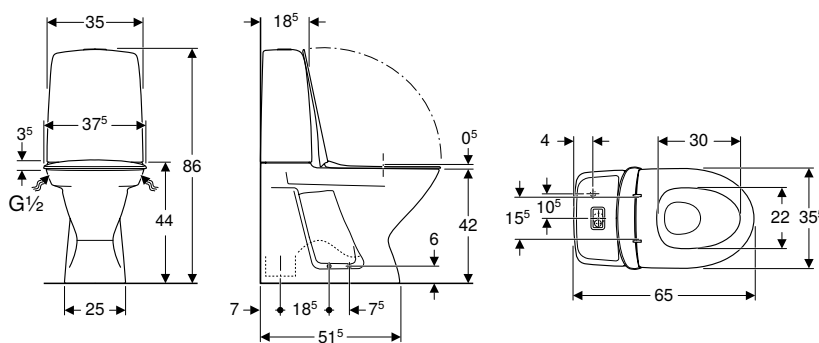

Egenskaper

- Golvstående
- Dubbelspolning
- Fäste med skruv
- Rimfree
- Vattenanslutning nedtill till vänster/höger
- Inbyggt S-lås
- Avsedd för armstöd
- Passar för Fresh WC-stick

Artikelnr	RSK nr.	Färg / yta	B [cm]	H [cm]	T [cm]	Gångjärn för snabbfäste	Soft-close	Fast-sättning	Gångjärns-material	Material-hårdhet	SEK/st. Exkl moms	SEK/st. Inkl moms
626009211020	7811040	WC-porslin: vit/Ifö Clean Knapp: blankförokromad, strukturerad	35,5	86	65	Ja	Nej	Nerifrån	Rostfritt stål	Hård sits	6'451	8'064

Tillbehör

- Ifö Care Spira armstöd med toalettpappershållare → s. 51
- Ifö/IDO/Porsgrund WC-stick Ocean → s. 56
- Ifö/IDO/Porsgrund WC-stick Lime → s. 57

Ifö Spira 6260 golvstående WC inbyggt s-lås, enkelspolning, Rimfree, med WC-sits

click & scan

Tekniska data

Flödestryck min.	0,1–10 bar
Spolmängd, fabriksinställning	4 l
Spolvolym inställningsområde	4 l / 6 l
Material	Sanitetsporslin

Egenskaper

- Golvstående
- Enkelspolning
- Fäste med skruv
- Rimfree
- Vattenanslutning nedtill till vänster/höger
- Inbyggt S-lås
- Passar för Fresh WC-stick

Leveransomfattning

- WC-porslin
- Avstängningsventil
- Synlig cistern
- WC-sits
- Mekanism
- Täckplatta
- Fresh WC-stick
- Infästningsmaterial

Artikelnr	RSK nr.	Färg / yta	B [cm]	H [cm]	T [cm]	Gångjärn för snabbfäste	Soft-close	Gångjärns-material	Material-hårdhet	SEK/st. Exkl moms	SEK/st. Inkl moms
626008897	7811036	WC-porslin: vit/Ifö Clean Knapp: blankförokromad, strukturerad	35,5	86	65	Ja	Nej	Plast	Mjuk sits	5'710	7'138

Tillbehör

- Ifö/IDO/Porsgrund WC-stick Ocean → s. 56
- Ifö/IDO/Porsgrund WC-stick Lime → s. 57