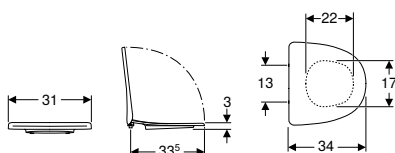

Ifö Cascade WC-sits för barn, mjuk

click & scan

Tekniska data

Material	PP
Monteringsdistans	13 cm

Leveransomfattning

- WC-sits

Egenskaper

- Överlappande WC-lock
- Mjuk sits