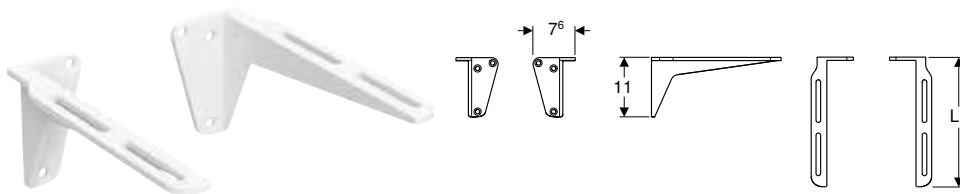

Ifö/IDO/Porsgrund set konsol för tvättställ

click & scan

Leveransomfattning

- Set à 2 st.
- Infästningsmaterial

Artikelnr	RSK nr.	Färg / yta	L [cm]	SEK/st. Exkl moms	SEK/st. Inkl moms
502.668.00.1	7506003	Vit / Aluminium pulverbelagt	26	368	460