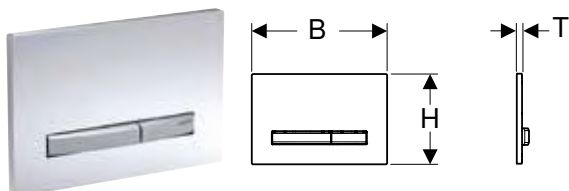

Geberit Sigma50 spolplatta för dubbelspolning, metallfärg förkromad

click & scan

Användning

- För spolning på Sigma inbyggnadscisterner

Tekniska data

Manövreringskraft (N) max.	20 N

Egenskaper

- Manövrering framifrån
- Spolknappar med easy-to-clean-beläggning
- Tryckstänger ljudabsorberande, verktygsfri snabbjustering

Leveransomfattning

- Monteringsram
- 2 distansbultar
- 2 tryckstänger

Artikelnr	RSK nr.	Färg / yta	Material	B	H	T	SEK/st.	SEK/st.
				[cm]	[cm]	[cm]	Exkl moms	Inkl moms
115.788.00.2	7722524	Montageplatta och knappar: förkromade Täckplatta: kundanpassad	Formgjuten metall	24,6	16,4	1	2'970	3'712
115.788.11.2	7832273	Montageplatta och knappar: förkromade Täckplatta: vit	Formgjuten metall/plast	24,6	16,4	1,3	2'970	3'712
115.788.21.2	7832274	Montageplatta och knappar: förkromade Täckplatta: blankförkromad	Formgjuten metall/mässing	24,6	16,4	1,2	4'617	5'772
115.788.DW.2	7832275	Montageplatta och knappar: förkromade Täckplatta: svart	Formgjuten metall/plast	24,6	16,4	1,3	2'970	3'712
115.788.GH.2	7832276	Montageplatta och knappar: förkromade Täckplatta: förkromad, borstad, easy-to-clean-beläggning	Formgjuten metall/mässing	24,6	16,4	1,2	4'617	5'772
115.788.JK.2	7722686	Montageplatta och knappar: förkromade Täckplatta: lava	Formgjuten metall/glas	24,6	16,4	1,4	3'482	4'352
115.788.JL.2	7722687	Montageplatta och knappar: förkromade Täckplatta: sandgrå	Formgjuten metall/glas	24,6	16,4	1,4	3'482	4'352
115.788.JM.2	7832277	Montageplatta och knappar: förkromade Täckplatta: Mustang skiffer	Formgjuten metall/skiffer (naturprodukt)	24,6	16,4	1,4	4'617	5'772
115.788.JV.2	7722691	Montageplatta och knappar: förkromade Täckplatta: Betongoptik	Formgjuten metall/porslin	24,6	16,4	1,4	4'617	5'772
115.788.JX.2	7722692	Montageplatta och knappar: förkromade Täckplatta: Amerikansk valnöt	Formgjuten metall/trä (naturprodukt)	24,6	16,4	1,4	6'813	8'516
115.788.SD.2	7832278	Montageplatta och knappar: förkromade Täckplatta: rökfärgat glas	Formgjuten metall/glas	24,6	16,4	1,4	3'681	4'602

Tillbehör

- Insats för Geberit DuoFresh-stav, för Sigma inbyggnadscistern 12 cm → s. 186
- Geberit förlängningsset för Sigma, Omega och Kappa inbyggnadscisterner → s. 186
- Geberit DuoFresh-modul med automatisk aktivering och insats för Geberit DuoFresh-stav, för Sigma inbyggnadscistern 12 cm → s. 185
- Geberit DuoFresh-modul med manuell aktivering och insats för Geberit DuoFresh-stav, för Sigma inbyggnadscistern 12 cm

- Naturprodukter kan variera i färg och struktur
- Leveranstid 6 veckor för artikelnummer 115.788.JV.2 och 115.788.JX.2