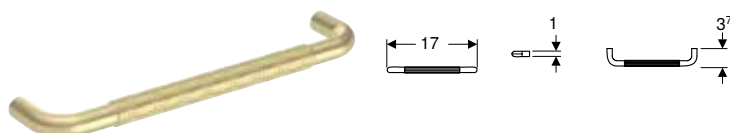

Ifö handtag

click & scan

Leveransomfattning

- Grepp
- Infästningsmaterial

Artikelnr	RSK nr.	Färg / yta	L [cm]	B [cm]	T [cm]	Hålavstånd	SEK/st. Exkl moms	SEK/st. Inkl moms
502.562.16.1	8865854	Svart	17	1	3,7	16	324	406
502.562.97.1	8865855	Antik brons	17	1	3,7	16	324	406
502.562.CH.1	8865856	Satinerad mässing	17	1	3,7	16	324	406
502.562.00.1	8865857	Rostfritt stål	17	1	3,7	16	324	406