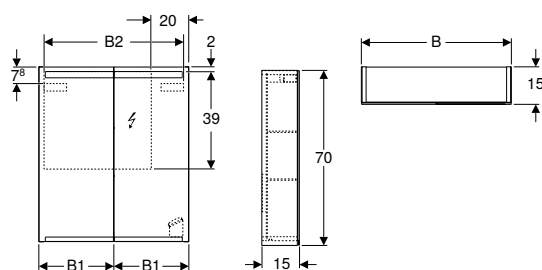

Ifö Option spegelskåp med belysning och två dörrar

click & scan

Tekniska data

Kapslingsklass	IP44
Märkspänning	230 V AC
Driftspänning	12 V DC
Nätfrekvens	50 Hz
Utgångsspänning	12 V DC
Material	Tätt försluten spånplatta med tre skikt
Energieffektivitetsklass ljuskälla	F
Livslängd LED-belysning	60048 h
Ljusfärg	4200 K
Färgåtergivningsindex min.	80

Leveransomfattning

- 2 glashyllplan
- Spegelskåp
- Infästningsmaterial

Egenskaper

- Passar alla badrumsserier
- FSC™ C134279-certifierad
- LED-belysning
- Indirekt belysning
- Touchsensorbrytare för övre lampa
- Touchsensorbrytare för nedre lampa
- Eluttag
- Greppyta för öppning
- Spegelglas på sidorna
- Med två dörrar
- Dubbelsidiga spegeldörrar
- Flyttbara glashyllplan

Artikelnr	RSK nr.	Färg / yta	B [cm]	B1 [cm]	B2 [cm]	H [cm]	T [cm]	Skyddsklass	Effektför- brukning	Ljusflöde [lm]	SEK/st. Exkl moms	SEK/st. Inkl moms
47185	8974007	Skåpstomme: utvändigt speglat Dörrar: invändigt och utvändigt speglat	60	29,8	54,2	70	15	I	9,65	935	7'062	8'828
47186	8974008	Skåpstomme: utvändigt speglat Dörrar: invändigt och utvändigt speglat	90	44,8	84,2	70	15	I	15,05	1445	9'062	11'328

Tillbehör

- Ifö förstoringsspegel → s. 108
- Ifö magnethållare → s. 108