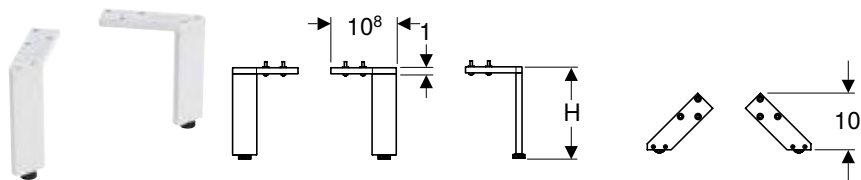

Ifö Sense Art benset

click & scan

Tekniska data

Material	Aluminium

Leveransomfattning

- Set à 2 st.

Egenskaper

- Justerbar höjd för utjämning av ojämn golvyta

Artikelnr	RSK nr.	Färg / yta	SEK/st. Exkl moms	SEK/st. Inkl moms
H / Höjd: 16,3 cm				
502.559.01.1	8865874	Vit / Pulverlackerad matt	930	1'162
502.559.16.1	8865875	Svart / Pulverlackerad matt	930	1'162
H / Höjd: 20,2 cm				
502.558.01.1	8865876	Vit / Pulverlackerad matt	930	1'162
502.558.16.1	8865877	Svart / Pulverlackerad matt	930	1'162