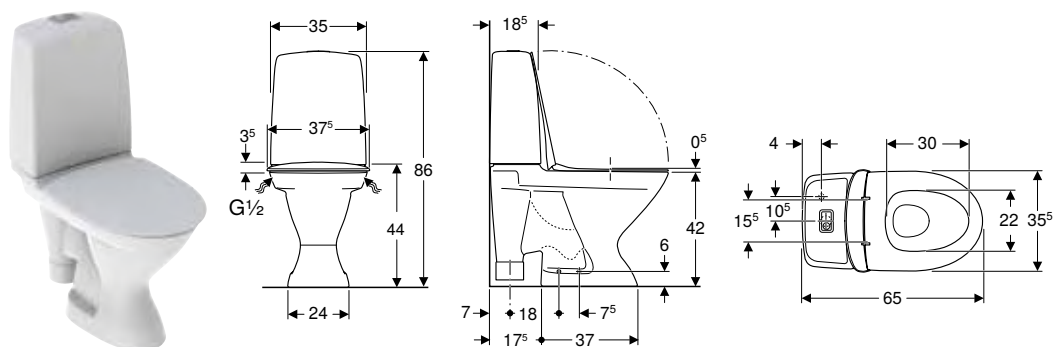

Ifö Spira 6270 golvstående WC öppet s-lås, enkelspolning, Rimfree, med WC-sits

click & scan

Tekniska data

Flödestryck min.	0,1–10 bar
Spolmängd, fabriksinställning	4 l
Spolvolym inställningsområde	4 l / 6 l
Material	Sanitetsporslin

Egenskaper

- Golvstående
- Enkelspolning
- Med stort fotavtryck för att täcka befintliga installationshål och rester
- Fäste med skruv
- Rimfree
- Vattenanslutning nedtill till vänster/höger
- Öppet S-lås
- Passar för Fresh WC-stick

Leveransomfattning

- WC-porslin
- Avstängningsventil
- Synlig cistern
- WC-sits
- Mekanism
- Fresh WC-stick
- Infästningsmaterial

Artikelnr	RSK nr.	Färg / yta	B [cm]	H [cm]	T [cm]	Gångjärn för snabbfäste	Soft- close	Gångjärns- material	Material- hårdhet	SEK/st. Exkl moms	SEK/st. Inkl moms
627008897	7811042	WC-porslin: vit/Ifö Clean Knapp: blankförokromad, strukturerad	35,5	86	65	Ja	Nej	Plast	Mjuk sits	5'710	7'138

Tillbehör

- Ifö/IDO/Porsgrund WC-stick Ocean → s. 56
- Ifö/IDO/Porsgrund WC-stick Lime → s. 57