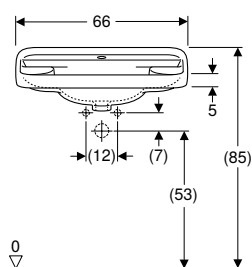

Ifö Care tvättställ med vinklingsbara konsoler, tillgänglighetsanpassat

click & scan

Användning

- För montering på konsoler
- Lämplig för rullstolsanvändare

Tekniska data

Material	Sanitetsporcelain

Egenskaper

- Rektangulärt
- Ergonomiskt utformad framsida
- Ergonomiskt utformat armstöd

Leveransomfattning

- Tvättställ
- Flaskvattenlås med dykrör, med flexibel kopplingslang
- Utloppsventil
- Konsoler

Artikelnr	RSK nr.	Färg / yta	Kranhål	Överfullnad	H [cm]	T [cm]	Avställningsyta	SEK/st. Exkl moms	SEK/st. Inkl moms
B / Bredd: 66 cm									
500.656.01.2	7511858	Vit	Mitten	Utan	19	57,5	På bägge sidor	8'072	10'090