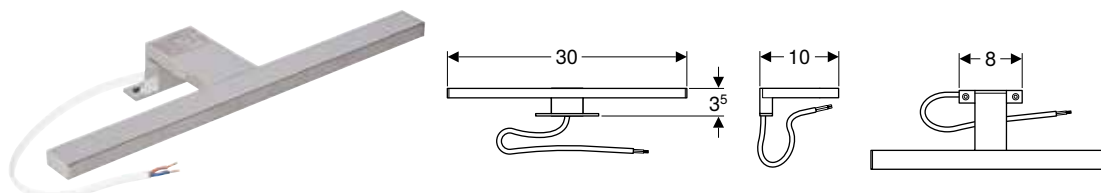

TILLBEHÖR

Ljuselement

Ifö lampa för spegelskåp

click & scan

Tekniska data

Kapslingsklass	IP44
Märkspänning	220–240 V AC
Driftspänning	24 V DC
Nätfrekvens	50 Hz / 60 Hz
Energieffektivitetsklass ljuskälla	E
Ljuskälla	4000 K

Artikelnr	RSK nr.	Färg / yta	Skyddsklass	Effektförbrukning	SEK/st. Exkl moms	SEK/st. Inkl moms
502.527.00.1	8865869	Kromlook	II	6	758	948