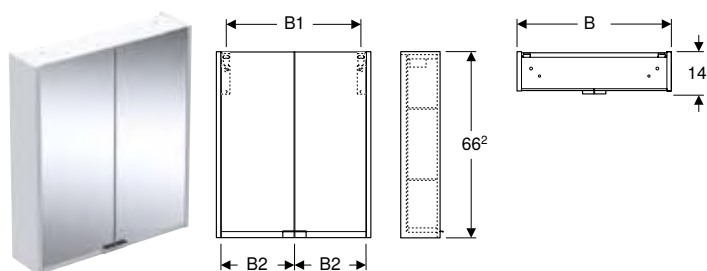

Utän inbyggd belysning

Ifö Option BAS spegelskåp med två dörrar

click & scan

Tekniska data

Material	MDF

Leveransomfattning

- 2 glashyllplan
- Spegelskåp
- Grepp
- Infästningsmaterial

Egenskaper

- Passar alla badrumsserier
- FSC™ C134279-certifierad
- Med två dörrar
- Handtag för öppning
- Dörr med dämpningsmekanism
- Dubbelsidiga spegeldörrar
- Flyttbara glashyllplan
- Fukttålig
- Levereras förmonterad

Artikelnr	RSK nr.	Färg / yta	B	B1	B2	H	T	SEK/st.	SEK/st.
			[cm]	[cm]	[cm]	[cm]	[cm]	Exkl moms	Inkl moms
47450	8985000	Skåpstomme: vit/lackerad matt Dörrar: invändigt och utvändigt speglat	50	43	23	66,2	14	2'898	3'622
47451	8985001	Skåpstomme: vit/lackerad matt Dörrar: invändigt och utvändigt speglat	55	48	25,5	66,2	14	2'898	3'622
47452	8985002	Skåpstomme: vit/lackerad matt Dörrar: invändigt och utvändigt speglat	60	53	28	66,2	14	2'898	3'622