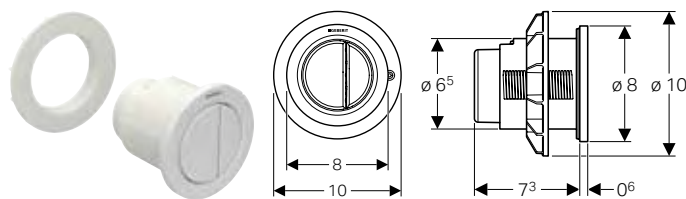

Fjärrmanövrerade spolningar

Geberit typ 01 fjärrmanövrerad spolning pneumatisk, för dubbelspolning, spolknapp för låga dolda cisterner

click & scan

Användning

- För pneumatisk fjärraktivering av Geberit synliga cisterner och inbyggnadscisterner
- För pneumatisk fjärraktivering av Geberit låga dolda cisterner
- För aktivering av en dubbelspolning
- För Delta inbyggnadscisterner 12 cm
- För Sigma inbyggnadscisterner 12 cm
- För Omega inbyggnadscisterner 12 cm
- För Kappa inbyggnadscisterner 15 cm
- För AP123 synliga cisterner
- För AP140 synliga cisterner
- För badrumsmöbler

Egenskaper

- Design rund
- Kan kombineras med Geberit spolplattor för enkelspolning och start/stopp-spolning eller Geberit täckplatta

Leveransomfattning

- Manövreringsknapp
- Pneumatisk lyftare
- Pneumatisk slang längd 2 m
- Infästningsmaterial

Tekniska data

Manövreringskraft (N) max.	25 N

Artikelnr	RSK nr.	Färg / yta	Material	SEK/st. Exkl moms	SEK/st. Inkl moms
116.050.11.1	7972544	Vit	Plast	1'094	1'368
116.050.21.1	7972545	Blankförkromad	Plast	1'348	1'686
116.050.JQ.1	8002038	Krommatt / Easy-to-clean-beläggning	Plast	1'508	1'886