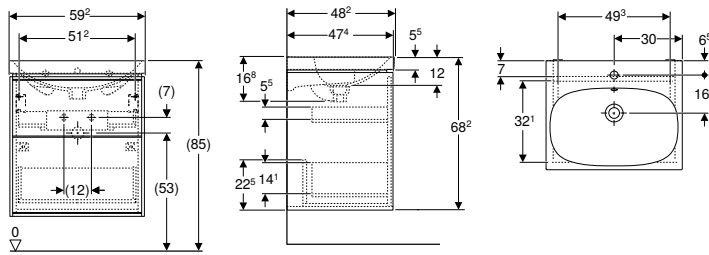

FÖR TVÄTTSTÄLL

Ifö Sense Art set tvättställ med underskåp, två lådor

click & scan

Tekniska data

Material	Tätt försluten spånplatta med tre skikt
Lådbelastning max.	30 kg

Leveransomfattning

- Underskåp för tvättställ
- Tvättställ
- Antiglidmatta
- Inbyggt flaskvattenlås, kompaktmodell, ø 32 mm, utvändig ventiltillugg med tryckknappsmanövrering
- Infästningsmaterial

Egenskaper

- FSC™ C134279-certifierad
- Väggh monterad
- Med två lådor
- Kan utrustas med Push-to-open-mekanism
- Kan utrustas med handtag
- Låda, mjukstängande
- Låda utan vattenlåsutskärning
- Låda med antiglidmatta
- Kan monteras på stödben
- Fukttålig
- Levereras förmonterad

Artikelnr	RSK nr.	Färg / yta	Kranhål	Överfyllnad	B [cm]	B1 [cm]	B2 [cm]	H [cm]	T [cm]	SEK/st. Exkl moms	SEK/st. Inkl moms
Bredd tvättställ: 60 cm											
502.542.01.1	8914176	Skåpstomme och front: vit/ lackerad matt Tvättställ: vit/Ifö Clean	Mitten	Synlig	59,2	51,2	49,3	68,2	48,2	10'335	12'918
502.542.JK.1	8914177	Skåpstomme och front: lava/ lackerad matt Tvättställ: vit/Ifö Clean	Mitten	Synlig	59,2	51,2	49,3	68,2	48,2	10'335	12'918
502.542.JH.1	8914179	Skåpstomme och front: Naturek/melamin trästruktur Tvättställ: vit/Ifö Clean	Mitten	Synlig	59,2	51,2	49,3	68,2	48,2	10'335	12'918
502.542.00.1	*8914180	Skåpstomme och front: valnöt hickory/melamin trästruktur Tvättställ: vit/Ifö Clean	Mitten	Synlig	59,2	51,2	49,3	68,2	48,2	10'335	12'918
502.542. PG.1 *	8914181	Skåpstomme och front: midnattsblå/akryl djupmatt Tvättställ: vit/Ifö Clean	Mitten	Synlig	59,2	51,2	49,3	68,2	48,2	10'335	12'918

* Orderrelaterad produktion

Kan kombineras med

- Ifö Option Plus Square ljusspegel med direkt och indirekt belysning → s. 112
- Ifö Option Oval ljusspegel med indirekt belysning → s. 114
- Ifö Option Round ljusspegel med direkt och indirekt belysning → s. 114
- Ifö Option Basic Square ljusspegel belysning upptill → s. 113
- Ifö Option Plus spegelskåp med belysning och två dörrar → s. 117
- Ifö Option Plus spegelskåp med belysning och tre dörrar → s. 118

Tillbehör

- Ifö Sense Art set push-to-open för låda → s. 109
- Ifö handtag fyrkantigt → s. 106
- Ifö knapp rund
- Ifö handtag → s. 106
- Ifö grepp runt → s. 105
- Ifö handtag trä → s. 106
- Ifö knapp rund trä → s. 107
- Ifö öglehandtag
- Ifö lådinsats H-indelning → s. 104
- Ifö lådinsats T-indelning → s. 104
- Ifö lådinsats, H-indelning, för nedre låda → s. 104
- Ifö Set ljuslister för låda, vänster och höger, längd 35 cm → s. 105
- Ifö handdukhållare för badrumsmöbler → s. 105
- Ifö Sense Art benset → s. 108

- Handtag eller push-to-open-mekanism för lådor måste beställas separat