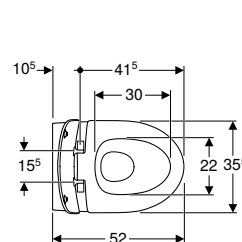

VÄGGHÄNGDA WC

Toaletter

Ifö Spira Art 6245 set vägghängd WC, slät utsida, Rimfree, med WC-sits

click & scan

Användning

- För inbyggnadscisterner

Tekniska data

Material	Sanitetsporcelain
Monteringsdistans	18 cm / 23 cm

Egenskaper

- Vägghämonterad
- Rimfree
- Utlopp horisontellt

Leveransomfattning

- WC-porslin
- Vattenfördelare
- 3 flödesbegränsare
- WC-sits
- Infästningsmaterial

Artikelnr	RSK nr.	Färg / yta	B [cm]	H [cm]	T [cm]	Gångjärn för snabbfäste	Soft-close	Fast-sättning	Gångjärnsmaterial	Materialhårdhet	SEK/st. Exkl moms	SEK/st. Inkl moms
624509309	7819954	Vit / Ifö Clean	35,5	34,5	52	Ja	Ja	Nerifrån	Mässing förkromad	Hård sits	6'938	8'672