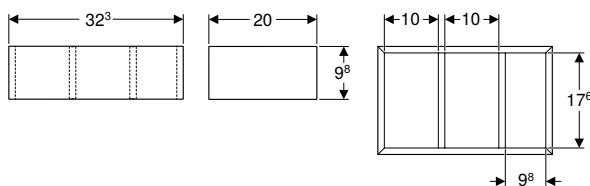

TILLBEHÖR

Lådinsatser och förvaringsboxar

Ifö lådinsats, H-indelning, för nedre låda

click & scan

Tekniska data

Material Tätt försluten spånplatta med tre skikt

Leveransomfattning

- Lådinsats

Egenskaper

- FSC™ C134279-certifierad
- H-indelning

Artikelnr	RSK nr.	Färg / yta	B [cm]	H [cm]	T [cm]	SEK/st. Exkl moms	SEK/st. Inkl moms
502.531.00.1	8865873	Lava / Strukturerad melamin	32,3	9,8	20	614	768