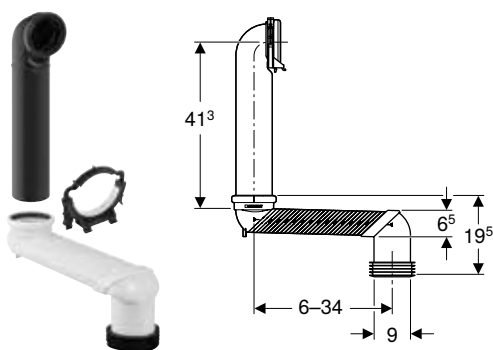

Geberit set teleskopiskt avloppsrör för vägghängd WC

click & scan

Användning

- För anslutning av vägghängda WC till avlopp i golv

Leveransomfattning

- Rak anslutning av högdensitetspolyeten, $\varnothing$ 90 mm
- Teleskopiskt avloppsrör av ABS, $\varnothing$ 90 mm
- Rörklammer
- Manschett av EPDM, $\varnothing$ 90/110 mm
- Lim

Artikelnr	RSK nr.	SEK/st. Exkl moms	SEK/st. Inkl moms
131.088.29.1	8097769	1'782	2'228

- Denna produkt levereras med Tangit ABS speciallim. Detta förbrukningsmaterial innehåller klassificerade farliga ämnen. Information och lämpliga åtgärder för säker hantering av farliga ämnen återfinns på www.geberit.se.