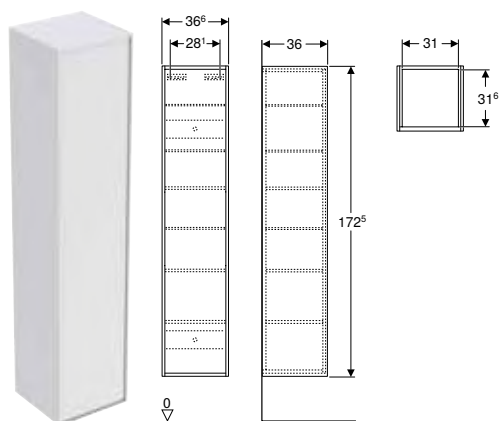

Högschåp

Ifö Sense Art högschåp med en dörr och en innerspegel

Tekniska data

Material	Tätt försluten spånplatta med tre skikt

Leveransomfattning

- Högschåp
- 3 glashyllplan
- Tråhyllplan
- Infästningsmaterial

Egenskaper

- FSC™ C134279-certifierad
- Väggmonterad
- Push-to-open-mekanism för öppning
- Kan utrustas med handtag
- Dörr med dämpningsmekanism
- Med en dörr
- Med tre flyttbara glashyllplan
- Med ett flyttbart trähyllplan
- Dörr med invändig spegel
- Med två fasta hyllplan
- Vänster- eller högerhängd
- Öppningsvinkel dörr 155°
- Fukttålig
- Kan monteras på stödben
- Levereras förmonterad

Artikelnr	RSK nr.	Färg / yta	H [cm]	T [cm]	SEK/st. Exkl moms	SEK/st. Inkl moms
B / Bredd: 36,6 cm						
502.556.01.1	8939125	Vit / Lackerad matt	172,5	36	7'923	9'904
502.556.JK.1	8939126	Lava / Lackerad matt	172,5	36	7'923	9'904
502.556.JH.1	8939127	Naturek / Trästruktur melamin	172,5	36	7'923	9'904
502.556.00.1 *	8939128	Valnöt / Trästruktur melamin	172,5	36	7'923	9'904
502.556.PG.1 *	8939129	Midnattsblå / Melaminskikt	172,5	36	7'923	9'904

* Orderrelaterad produktion

Tillbehör

- Ifö handtag fyrkantigt → s. 106
- Ifö handtag → s. 106
- Ifö knapp rund
- Ifö handtag trä → s. 106
- Ifö knapp rund trä → s. 107
- Ifö öglehandtag
- Ifö grepp runt → s. 105
- Ifö Sense Art benset → s. 108
- Ifö magnethållare → s. 108