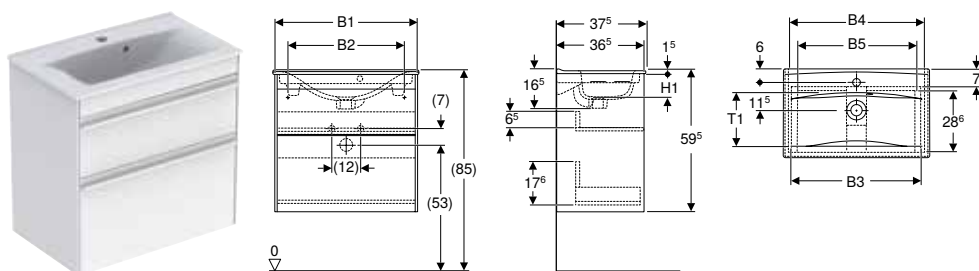

Ifö Sense Pro set möbeltvättställ tunn design, med tvättställsunderskåp, två lådor, kompakt

Tekniska data

Material	MDF
Lådbelastning max.	30 kg

Leveransomfattning

- Möbeltvättställ
- Flaskvattenlås, kompaktmodell, ø 32 mm
- Underskåp för möbeltvättställ
- Infästningsmaterial

Egenskaper

- FSC™ C134279-certifierad
- Vägghöglad
- Med två lådor
- Handtag för öppning
- Låda med lådinsats
- Låda, mjukstängande
- Kompakt
- Låda med antiglidmatta
- Fukttålig
- Kan monteras på stödben
- Framsida av MDF
- Levereras förmonterad

Artikelnr	RSK nr.	Färg / yta	Kran-hål	Över-fyllnad	B [cm]	B1 [cm]	B2 [cm]	B3 [cm]	B4 [cm]	B5 [cm]	H [cm]	H1 [cm]	T [cm]	T1 [cm]	SEK/st. Exkl moms	SEK/st. Inkl moms
47390	8915473	Tvättställ: vit/Ifö Clean Skåpstomme och front: vit/lackerad matt	Mitten	Synlig	61,5	60	49	58	56,8	48,4	59,5	10,5	37,5	23	8'927	11'158
47392	8915475	Tvättställ: vit/Ifö Clean Skåpstomme och front: vit/lackerad matt	Mitten	Synlig	91,5	90	79	55	86,8	78,4	59,5	11,5	37,5	22,5	11'821	14'776