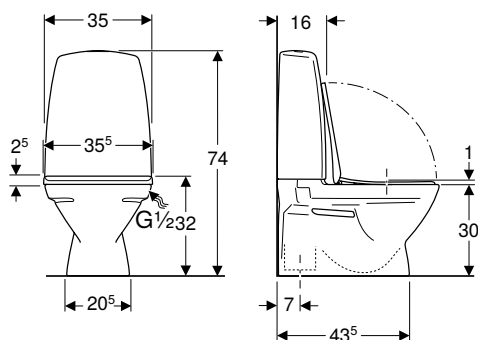

TOALETTER FÖR BARN

Golvstående WC

Ifö Sign 6820 golvstående WC för barn, inbyggt s-lås, infästning med silikontätning, med WC-sits

click & scan

Användning

- För småbarn

Tekniska data

Flödestryck min.	0,1–10 bar
Spolmängd, fabriksinställning	4 l / 2 l
Stor spolvolym inställningsområde	4 l / 6 l
Liten spolvolym inställningsområde	2 l / 3 l
Material	Sanitetsporslin

Egenskaper

- Golvstående
- Dubbelspolning
- Med spolkant
- Infästning med silikontätning
- Inbyggt S-lås
- Vattenanslutning på höger sida
- Passar för Fresh WC-stick

Leveransomfattning

- WC-porslin
- Avstängningsventil
- Synlig cistern
- WC-sits
- Mekanism
- Fresh WC-stick

Artikelnr	RSK nr.	Färg / yta	B [cm]	H [cm]	T [cm]	Gångjärn för snabbfäste	Soft- close	Gångjärns- material	Material- hårdhet	SEK/st. Exkl moms	SEK/st. Inkl moms
682001811	7808489	WC-porslin: vit/Ifö Clean Knapp: blankföchromad, strukturerad	35	74	53,5	Ja	Nej	Plast	Mjuk sits	7'222	9'028

Tillbehör

- Ifö/IDO/Porsgrund WC-stick Lime → s. 57
- Ifö/IDO/Porsgrund WC-stick Ocean → s. 56