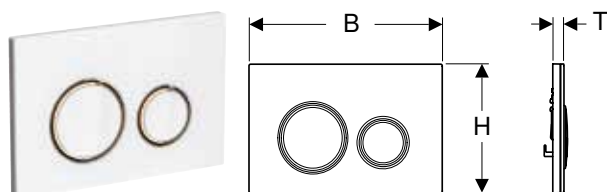

Geberit Sigma21 spolplatta för dubbelspolning, metallfärg rödguld

click & scan

Användning

- För spolning på Sigma inbyggnadscisterner

Tekniska data

Manövreringskraft (N) max.	20 N

Egenskaper

- Manövrering framifrån
- Montageplatta med easy-to-clean-beläggning
- Tryckstänger ljudabsorberande, verktygsfri snabbjustering

Leveransomfattning

- Monteringsram
- 2 distansbultar
- 2 tryckstänger

Artikelnr	RSK nr.	Färg / yta	Material	B [cm]	H [cm]	T [cm]	SEK/st. Exkl moms	SEK/st. Inkl moms
115.650.00.1	7722570	Montageplatta och designringar: rödguld Täckplatta och knappar: kundanpassad	Formgjuten metall	24,6	16,4	1	7'408	9'260
115.650.JM.1	7722571	Montageplatta och designringar: rödguld Täckplatta och knappar: mustang skiffer	Formgjuten metall/skiffer (naturprodukt)	24,6	16,4	1,4	9'323	11'654