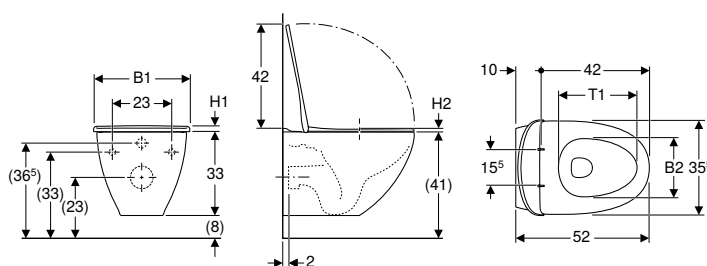

Ifö Sign Art 6775 set vägghängd WC slät utsida, med WC-sits

click & scan

Användning

- För inbyggnadscisterner

Tekniska data

Material	Sanitetsporcelain
Monteringsdistans	23 cm

Egenskaper

- Vägghängd
- Med spolkant
- Enkel infästning med Easy Fast Fixing (typ EFF3)
- Infästning underifrån
- Utlopp horisontellt

Leveransomfattning

- WC-porslin
- WC-sits
- Infästningsmaterial

Artikelnr	RSK nr.	Färg / yta	B [cm]	H [cm]	T [cm]	Gångjärn för snabbfäste	Soft-close	Fast-sättning	Gångjärns-material	Material-hårdhet	SEK/st. Exkl moms	SEK/st. Inkl moms
677505509	7856960	Vit / Ifö Clean	35,5	34	52	Nej	Ja	Uppifrån	Mässing förkromad	Hård sits	6'533	8'166
677506509	7856941	Vit / Ifö Clean	35,5	34	52	Ja	Nej	Inga	Plast	Mjuk sits	5'068	6'336