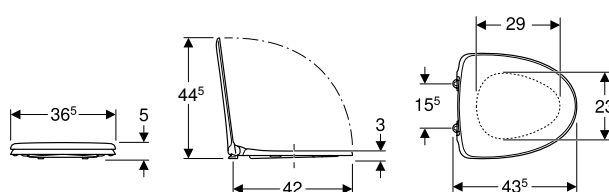

Egenskaper

- Överlappande WC-lock
- Mjuk sits

Artikelnr	RSK nr.	Färg / yta	Gångjärn för snabbfäste	Soft-close	Fastsättning	Gångjärnsmaterial	SEK/st. Exkl moms	SEK/st. Inkl moms	
99565	7921874	Vit / Plast		Ja	Nej	Inga	Plast	446	558
99566	7921873	Vit / Plast		Ja	Nej	Inga	Plast	446	558

Kan kombineras med

- Ifö Sign 6894 vägghängd WC med synlig cistern, dubbelspolning
- Ifö Sign 6875 vägghängd WC
- Ifö Sign Art 6775 vägghängd WC slät utsida
- Ifö Sign 6872 golvstående toalett, förhöjd, utlopp flerriktad och dold, dubbelspolning → s. 49
- Ifö Sign 6832 golvstående WC, kompakt, universallås täckt, dubbelspolning → s. 49
- Ifö Sign 6860 golvstående WC inbyggt s-lås, dubbelspolning
- Ifö Sign 6860 golvstående WC, inbyggt s-lås, infästning med silikontätning, dubbelspolning
- Ifö Sign 6860 golvstående WC inbyggt s-lås, dubbelspolning

Ifö Cera WC-sits hård

click & scan

Tekniska data

Material	Hårdplast
Monteringsdistans	15,5 cm

Leveransomfattning

- WC-sits

Egenskaper

- Sandwichform
- Hård sits

Artikelnr	RSK nr.	Färg / yta	Gångjärn för snabbfäste	Soft-close	Fastsättning	Gångjärnsmaterial	SEK/st. Exkl moms	SEK/st. Inkl moms
99846	7925158	Vit / Glansig		Ja	Nej	Nerifrån Rostfritt stål	1'083	1'354
99863	7925160	Vit / Glansig		Ja	Ja	Nerifrån Mässing förkromad	2'145	2'682

Kan kombineras med

- Ifö Cera golvstående WC inbyggt S-lås, dubbelspolning
- Ifö Cera vägghängd WC