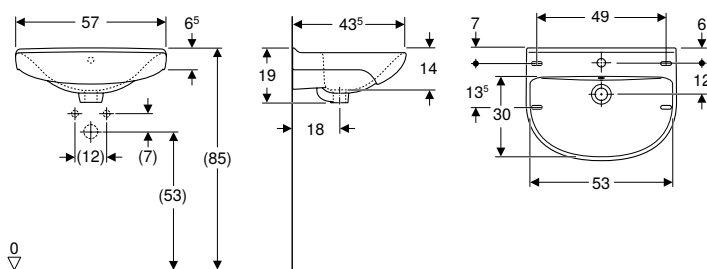

Ifö Cera tvättställ

click & scan

Användning

- För montering på konsoler

Tekniska data

Material: Sanitetsporslin

Egenskaper

- Rund
- Passar för underskåp

Leveransomfattning

- Tvättställ

Artikelnr	RSK nr.	Färg / yta	Kranhål	Överfyllnad	H [cm]	T [cm]	Avställningsyta	SEK/st. Exkl moms	SEK/st. Inkl moms
B / Bredd: 57 cm									
23220	7606418	Vit	Mitten	Synlig	19	43,5	Baktill	1'517	1'896

Kan kombineras med

- Ifö Cera underskåp för tvättställ, med två dörrar

Tillbehör

- Ifö/IDO/Porsgrund set konsol för tvättställ → s. 73