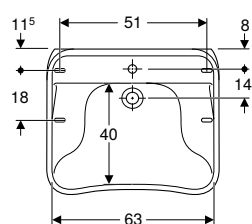

TVÄTTSTÄLL COMFORT

Ifö Care tvättställ, tillgänglighetsanpassat

click & scan

Användning

- För montering på konsoler
- Lämplig för rullstolsanvändare

Tekniska data

Material	Sanitetsporcelain

Egenskaper

- Rektangulärt
- Ergonomiskt utformad framsida
- Ergonomiskt utformat armstöd

Leveransomfattning

- Utloppsventil
- Tvättställ
- Konsoler

Artikelnr	RSK nr.	Färg / yta	Kranhål	Överfullnad	H [cm]	T [cm]	Avställningsyta	SEK/st. Exkl moms	SEK/st. Inkl moms
B / Bredd: 66 cm									
500.655.01.2	7511857	Vit	Mitten	Utan	19	57,5	På bägge sidor	5'371	6'714