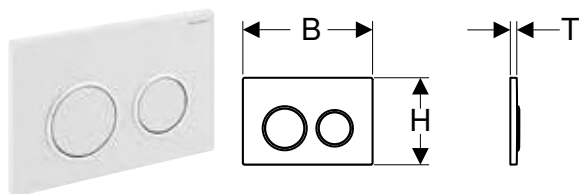

Geberit Omega20 spolplatta för dubbelspolning

click & scan

Användning

- För spolning på Omega inbyggnadscisterner

Tekniska data

Manövreringskraft (N) max.	20 N

Egenskaper

- Manövrering ovan-/framifrån
- Tryckstänger ljudabsorberande, verktygsfri snabbjustering

Leveransomfattning

- Monteringsram
- 2 distansbultar
- 2 tryckstänger
- Infästningsmaterial

Artikelnr	RSK nr.	Färg / yta	Material	B [cm]	H [cm]	T [cm]	SEK/st. Exkl moms	SEK/st. Inkl moms
115.085.01.1	8002068	Platta och knappar: mattlackerad vit, easy-to-clean-beläggning Designringar: vita	Plast	21,2	14,2	1	1'909	2'386
115.085.11.1	8002069	Platta och knappar: vita Designringar: vita matta	Plast	21,2	14,2	1	1'460	1'826
115.085.14.1	8002070	Platta och knappar: mattlackerad svart, easy-to-clean-beläggning Designringar: blankförkromade	Plast	21,2	14,2	1	1'846	2'308
115.085.16.1	8002047	Platta och knappar: mattlackerad svart, easy-to-clean-beläggning Designringar: svarta	Plast	21,2	14,2	1	2'082	2'602
115.085.DW.1	8002071	Platta och knappar: svarta Designringar: svarta matta	Plast	21,2	14,2	1	1'598	1'998
115.085.JQ.1	7722569	Platta och knapp: mattförkromade-lackerade, easy-to-clean-beläggning Designringar: blankförkromade	Plast	21,2	14,2	1	2'954	3'692
115.085.JT.1	8002067	Platta och knappar: mattlackerad vit, easy-to-clean-beläggning Designringar: blankförkromade	Plast	21,2	14,2	1	1'703	2'128
115.085.KH.1	7972637	Platta och knappar: blankförkromade Designringar: mattförkromade	Plast	21,2	14,2	1	1'788	2'236
115.085.KJ.1	7972638	Platta och knappar: vita Designringar: blankförkromade	Plast	21,2	14,2	1	1'305	1'632
115.085.KK.1	7972639	Platta och knappar: vita Designringar: förgyllda	Plast	21,2	14,2	1	1'463	1'828
115.085.KM.1	7972641	Platta och knappar: svarta Designringar: blankförkromade	Plast	21,2	14,2	1	1'463	1'828

Tillbehör

- Geberit förlängningsset för Sigma, Omega och Kappa inbyggnadscisterner → s. 186