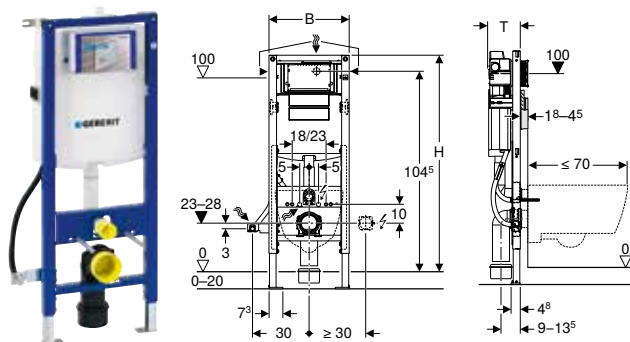

Artikelnr	RSK nr.	B [cm]	H [cm]	T [cm]	SEK/st.	
					Exkl moms	Inkl moms
111.910.00.5	8002532	50	120	14,5	9'493	11'866

Tillbehör

- Tillbehörsöversikt – Geberit Duofix element för WC

Geberit Duofix element för vägghängd WC, 112 cm, med Sigma inbyggnadscistern 12 cm, tillgänglighetsanpassat, PEX-anslutning