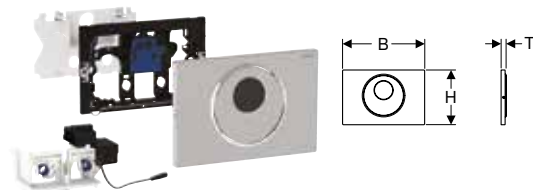

Tillbehör

- Geberit Service-Handy
- Geberit Clean-Handy

Geberit WC-styrning med elektronisk spolning, nätdrift, för Sigma dold cistern 12 cm, dubbelspolning, med Sigma10 spolplatta automatisk / beröringsfri / manuell