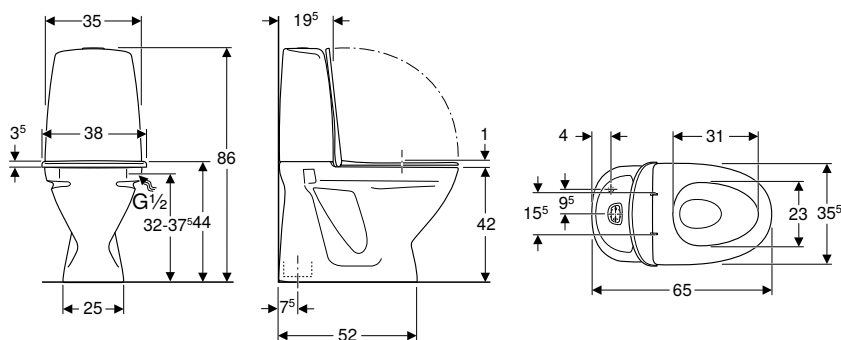

Ifö Sign 6860 golvstående WC, inbyggt s-lås, infästning med silikontätning, dubbelspolning, med WC-sits

click & scan

Tekniska data

Flödestryck min.	0,1–10 bar
Spolmängd, fabriksinställning	4 l / 2 l
Stor spolvolym inställningsområde	4 l / 6 l
Liten spolvolym inställningsområde	2 l / 3 l
Material	Sanitetsporcelain

Leveransomfattning

- WC-porslin
- Avstängningsventil
- Synlig cistern
- WC-sits
- Mekanism
- Täckplatta
- Fresh WC-stick
- Infästningsmaterial

Egenskaper

- Golvstående
- Dubbelspolning
- Med spolkant
- Infästning med silikontätning
- Inbyggt S-lås
- Vattenanslutning på höger sida
- Passar för Fresh WC-stick

Artikelnr	RSK nr.	Färg / yta	B [cm]	H [cm]	T [cm]	Gångjärn för snabbfäste	Soft-close	Gångjärns-material	Materialhårdhet	SEK/st. Exkl moms	SEK/st. Inkl moms
68600651100010	7856903	WC-porslin: vit/Ifö Clean Knapp: blankförokromad, strukturerad	35,5	86	65	Ja	Nej	Plast	Mjuk sits	5'061	6'326

Tillbehör

- Ifö/IDO/Porsgrund WC-stick Ocean → s. 56
- Ifö/IDO/Porsgrund WC-stick Lime → s. 57