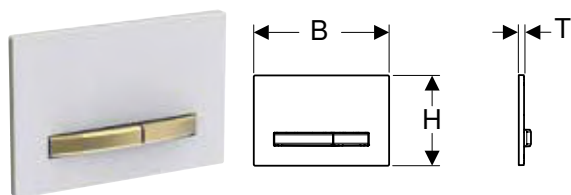

Geberit Sigma50 spolplatta för dubbelspolning, metallfärg mässing

click & scan

Användning

- För spolning på Sigma inbyggnadscisterner

Tekniska data

Manövreringskraft (N) max.	20 N

Egenskaper

- Manövrering framifrån
- Spolknappar och montageplatta med easy-to-clean-beläggning
- Tryckstänger ljudabsorberande, verktygsfri snabbjustering

Leveransomfattning

- Monteringsram
- 2 distansbultar
- 2 tryckstänger

Artikelnr	RSK nr.	Färg / yta	Material	B [cm]	H [cm]	T [cm]	SEK/st. Exkl moms	SEK/st. Inkl moms
115.672.00.2	7722600	Montageplatta och knappar: mässing Täckplatta: kundanpassad	Formgjuten metall	24,6	16,4	1	7'408	9'260
115.672.11.2	7722601	Montageplatta och knappar: mässing Täckplatta: vit	Formgjuten metall/plast	24,6	16,4	1,3	7'408	9'260