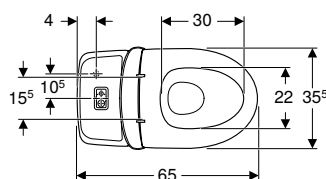

Ifö Spira 6270 golvstående WC, öppet s-lås, dubbelspolning, Rimfree, med WC-sits

click & scan

Tekniska data

Flödestryck min.	0,1–10 bar
Spolmängd, fabriksinställning	4 l / 2 l
Stor spolvolym inställningsområde	4 l / 6 l
Liten spolvolym inställningsområde	2 l / 3 l
Material	Sanitetsporslin

Leveransomfattning

- WC-porslin
- Avstängningsventil
- Synlig cistern
- WC-sits
- Mekanism
- Fresh WC-stick
- Infästningsmaterial