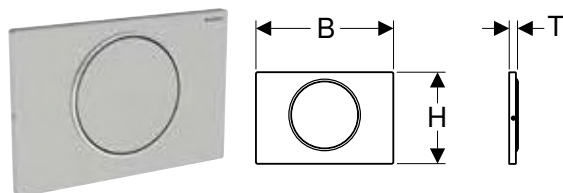

Geberit Sigma10 spolplatta för start/stopp-spolning, skruvbar

click & scan

Användning

- För spolning på Sigma inbyggnadscisterner

Tekniska data

Manövreringskraft (N) max.	20 N

Egenskaper

- Manövrering framifrån
- Tryckstänger ljudabsorberande, verktygsfri snabbjustering

Leveransomfattning

- Monteringsram
- 2 distansbultar
- Tryckstång
- Avbrottsspak
- Set skruv

Artikelnr	RSK nr.	Färg / yta	Material	B [cm]	H [cm]	T [cm]	SEK/st. Exkl moms	SEK/st. Inkl moms
115.787.SN.5	7972476	Platta och knapp: borstade, easy-to-clean-beläggning Designring: polerad	Rostfritt stål	24,6	16,4	1,5	2'538	3'172

Tillbehör

- Geberit förlängningsset för Sigma, Omega och Kappa inbyggnadscisterner → s. 186