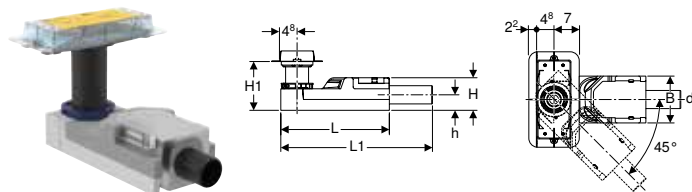

Geberit installationsset för golvränna i CleanLine-serien, för en avjämningshöjd på 90–220 mm

click & scan

Användning

- För montering inne i byggnader
- För våtrumstätskikt
- För avjämningshöjder ≥ 90 mm

Tekniska data

Höjd, vattenlås (mm)	50 mm

Egenskaper

- Kvalitetskontrollerad enligt EN 1253-3
- Tätningsfolie färdigmonterat
- Grundelement av EPS för akustisk frikoppling och fäste för vattenlås

Leveransomfattning

- Skyddskåpa med avloppskant
- Tunnfogsadapter
- Vattenlås av högdensitetspolyeten
- Infästningsmaterial
- Distansplatta, tjocklek 2 cm
- Tillskuren tätningsfiber

Artikelnr	RSK nr.	DN	d, $\emptyset$ [mm]	Utloppskapacitet [l/s]	L [cm]	L1 [cm]	B [cm]	H [cm]	H1 [cm]	h [cm]	SEK/st. Exkl moms	SEK/st. Inkl moms
154.160.00.1	7110829	50	50	0,8	30	35,8	13	9	9–22	4,2	2'325	2'906

Att beställa extra

- Golvränna i serien CleanLine