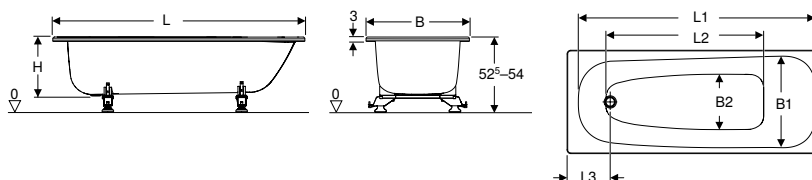

Ifö Caribia rektangulärt badkar med fötter

click & scan

Användning

- För privata badrum och hotell
- För montering med benställning

Tekniska data

Material	Stål emaljerat

Egenskaper

- Utloppshål ø 52 mm
- Rektangulärt
- Utlopp vid fotänden

Leveransomfattning

- Badkar
- Badkarsutlopp
- Benset
- Ventilplugg med kedja

Artikelnr	RSK nr.	Färg / yta	L [cm]	L1 [cm]	L2 [cm]	L3 [cm]	B [cm]	B1 [cm]	B2 [cm]	H [cm]	Total volym [l]	SEK/st. Exkl moms	SEK/st. Inkl moms
0371351	7310108	Vit / Glansig	129,5	120,6	64,8	29	69,5	61,9	37	41,8	110	7'837	9'796
0371451	7310109	Vit / Glansig	139,5	130,6	74,8	29	69,5	61,9	37	41,8	130	7'278	9'098
0371550	7310402	Vit / Glansig	149,5	140,6	84,8	29	69,5	61,9	37	41,8	165	7'278	9'098
0371650	7310501	Vit / Glansig	159,5	150,6	94,8	29	69,5	61,9	37	41,8	180	7'278	9'098
0371751	7314054	Vit / Glansig	169,5	160,6	104,8	29	69,5	61,9	37	41,8	180	8'925	11'156
0371851	7310110	Vit / Glansig	179,5	170,6	114,8	29,5	79,5	61,9	37	41,8	220	11'798	14'748

Att beställa extra

- Badkarsfronter

Tillbehör

- Ifö Caribia frontbeklädnad för rektangulärt badkar → s. 131
- Ifö Caribia sidopaneler för rektangulärt badkar → s. 130