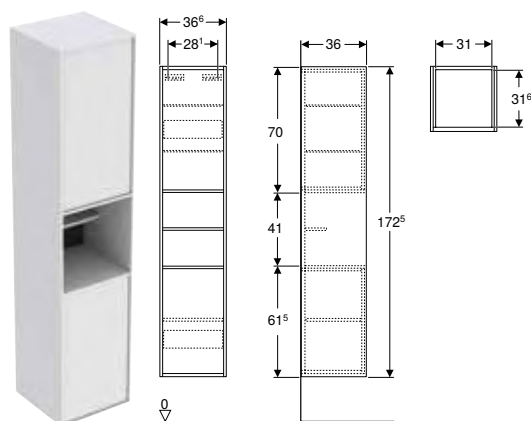

Ifö sense Art högsåp med två dörrar och öppen avställningsyta

click & scan

Tekniska data

Material Tätt försluten spånplatta med tre skikt

Leveransomfattning

- Högsåp
- 2 glashyllplan
- Tråhyllplan
- Infästningsmaterial

Egenskaper

- FSC™ C134279-certifierad
- Vägghöglad
- Med två dörrar
- Dörr med dämpningsmekanism
- Push-to-open-mekanism för öppning
- Med två flyttbara glashyllplan
- Med ett flyttbart trähyllplan
- Vänster- eller högerhängd
- Fukttålig
- Levereras förmonterad
- Kan utrustas med handtag
- Kan monteras på stödben

Artikelnr	RSK nr.	Färg / yta	H [cm]	T [cm]	SEK/st. Exkl moms	SEK/st. Inkl moms
B / Bredd: 36,6 cm						
502.557.01.1	8939130	Vit / Lackerad matt	172,5	36	7'923	9'904
502.557.JK.1	8939131	Lava / Lackerad matt	172,5	36	7'923	9'904
502.557.JH.1	8939132	Naturek / Tråstruktur melamin	172,5	36	7'923	9'904
502.557.00.1 *	8939133	Valnöt / Tråstruktur melamin	172,5	36	7'923	9'904
502.557.PG.1 *	8939134	Midnattsblå / Melaminskikt	172,5	36	7'923	9'904

* Orderrelaterad produktion

Tillbehör

- Ifö handtag fyrkantigt → s. 106
- Ifö handtag → s. 106
- Ifö knapp rund
- Ifö handtag trä → s. 106
- Ifö knapp rund trä → s. 107
- Ifö öglehandtag
- Ifö grepp runt → s. 105
- Ifö Sense Art bensen → s. 108
- Ifö magnethållare → s. 108