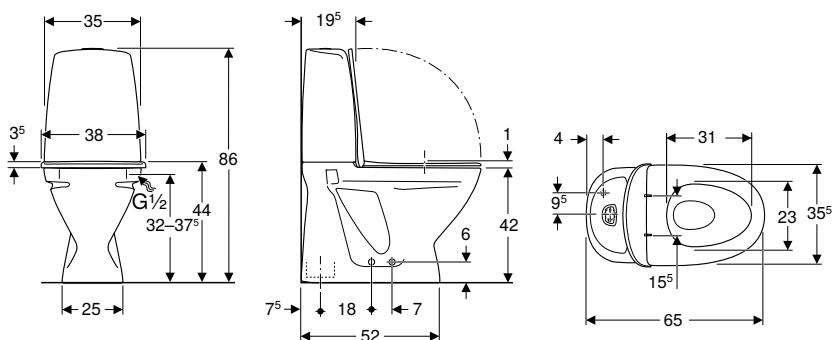

Ifö Sign 6860 golvstående WC inbyggt s-lås, dubbelspolning, med WC-sits

click & scan

Tekniska data

Flödestryck min.	0,1–10 bar
Spolmängd, fabriksinställning	4 l / 2 l
Stor spolvolym inställningsområde	4 l / 6 l
Liten spolvolym inställningsområde	2 l / 3 l
Material	Sanitetsporcelain

Leveransomfattning

- WC-porslin
- Avstängningsventil
- Synlig cistern
- WC-sits
- Mekanism
- Täckplatta
- Fresh WC-stick
- Infästningsmaterial

Egenskaper

- Golvstående
- Dubbelspolning
- Fäste med skruv
- Med spolkant
- Inbyggt S-lås
- Vattenanslutning på höger sida
- Passar för Fresh WC-stick