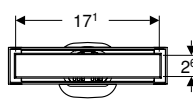

Artikelnr	RSK nr.	Färg / yta	L [cm]	B [cm]	H [cm]	SEK/st.	SEK/st.
						Exkl moms	Inkl moms
154.453.KS.1	7115513	Ram: elektropolerat rostfritt stål Yta: borstat rostfritt stål	30-160	4,3	0,8	5'808	7'260

Att beställa extra

- Installationsset för golvrännor i serien CleanLine

- Golvkakel av natursten kan missfärgas i duschområdet

Geberit CleanLine golvränna som kan kaklas

click & scan

Användning

- För avlopp i duschar i golvnivå
- För montering i tunnfgsbruk
- För våtrumstätskikt
- Lämplig för tillgänglighetsanpassad byggnation

Tekniska data

Material	Rostfritt stål

Egenskaper

- Avsedd för kakelkonstruktioner på golv på 13-35 mm
- Höjd på kakelinsats med kakeletikett 0,8 cm
- Golvränna kan justeras i höjd, lutning och sidled
- Enkel rengöring

Leveransomfattning

- Renskam
- Inlopp med utjämningsring
- Demonteringsverktyg

Artikelnr	RSK nr.	Färg / yta	B [cm]	SEK/st.	SEK/st.
				Exkl moms	Inkl moms
154.455.00.1	7115462	Kundanpassad / Borstat rostfritt stål	18,8	3'046	3'808

Att beställa extra

- Installationsset för golvrännor i serien CleanLine

- Golvkakel av natursten kan missfärgas i duschområdet
- Kakelläggning inklusive kakellim 17,1 x 2,6 x 0,8 cm