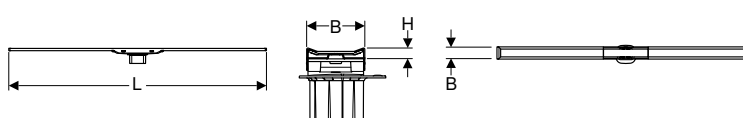

Set nätdel 230 V / 12 V / 50 Hz, med spänningsförsörjningskabel 1,8 m, för kopplingsdosa till el

click & scan

Användning

- För montering i kopplingsdosa till el

Leveransomfattning

- Nätdel
- El-uttag med stickpropp längd 1,8 m

Tekniska data

Märkspänning	230 V AC
Nätfrekvens	50 Hz
Utgångsspänning	12 V DC

Artikelnr	RSK nr.	SEK/st. Exkl moms	SEK/st. Inkl moms
115.335.00.1	7832362	1'022	1'278

Tillbehör

- Installationsset med dolt utlopp, för Geberit DuoFresh-modul → s. 189
- Geberit kombinationsanslutningsdosa

Låda med keramiskt bikakefilter, för Geberit DuoFresh-modul

click & scan

Användning

- För luktneutralisering
- För Geberit DuoFresh-moduler
- För slät ända för Geberit DuoFresh-stav

Leveransomfattning

- Låda med filter och hållare för Geberit DuoFresh-stav
- Uttagningsverktyg

Egenskaper

- Filtrets livslängd 1 år

Artikelnr	RSK nr.	SEK/st. Exkl moms	SEK/st. Inkl moms
243.970.00.1	7722515	667	834

DUSCHAR

Golvavlopp för duschar

Geberit CleanLine20 golvränna

click & scan

Användning

- För avlopp i duschar i golvnivå
- För montering i tunnfolgsbruk
- För våtrumstättskikt
- Lämplig för tillgänglighetsanpassad byggnation

Egenskaper

- Kvalitetskontrollerad enligt EN 1253-3
- Avsedd för kakelkonstruktioner på golv på 8–35 mm
- Golvränna kan justeras i höjd, lutning och sidled
- Enkel rengöring
- Hållfasthetsklass K 3 (3 kN)

Tekniska data

Material	CrNiMo-stål 1.4404 (EN 10088)

Leveransomfattning

- Renskam
- Inlopp med utjämningsring
- 2 ändstycken instickbara
- Sugskål

Artikelnr	RSK nr.	Färg / yta	L [cm]	B [cm]	H [cm]	SEK/st. Exkl moms	SEK/st. Inkl moms
154.450.KS.1	7154515	Ram: elektropolerat rostfritt stål Yta: borstat rostfritt stål	30–90	4,3	0,8	3'144	3'930
154.451.KS.1	7154517	Ram: elektropolerat rostfritt stål Yta: borstat rostfritt stål	30–130	4,3	0,8	4'719	5'898