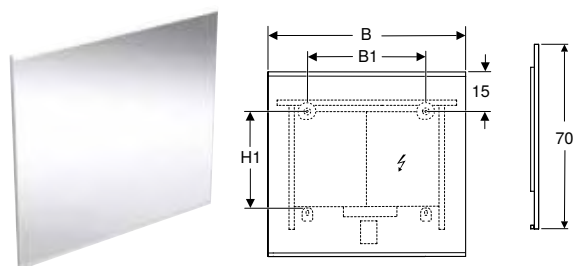

SPEGEL

Med inbyggd belysning

Ifö Option Plus Square ljusspegel med direkt och indirekt belysning

click & scan

Tekniska data

Kapslingsklass	IP44
Märkspänning	220–240 V AC
Driftspänning	24 V DC
Nätfrekvens	50 Hz / 60 Hz
Material	Aluminium
Energieffektivitetsklass ljuskälla	F
Livslängd LED-belysning – max.	72058 h
Ljuskälla	3000 K
Mätmetod	LM-80
Färgåtergivning index min.	80
Standardavvikelse för färgutjämningen	3 SDCM

Leveransomfattning

- Spegel
- Infästningsmaterial

Egenskaper

- Passar alla badrumsserier
- LED-belysning
- Direkt och indirekt belysning, steglöst dimbar
- Touchsensorbrytare för belysning, med orienteringsljus
- Med minnesfunktion för belysning
- Orienteringsljus kan avaktiveras
- Uppvärmad baksida mot bildning på spegeln
- Touchsensorbrytare för spegelvärme, med röd indikatorlampa
- Automatisk avstängning av dimskyddsvärmaren efter 30 minuter
- Med Geberit fäste FlexInstall

Artikelnr	RSK nr.	Färg / yta	B1 [cm]	H [cm]	H1 [cm]	T [cm]	Skydds- klass	Effektför- brukning	Effekt spe- gelvärmare [W]	Ljusflöde (max./ upptill/nedtill) [lm]	SEK/st. Exkl moms	SEK/st. Inkl moms
B / Bredd: 40 cm												
502.817.00.1	8942061	Aluminium eloxerat	20	70	46,5	3,2	I	14,8	17,5	1850	8'643	10'804
502.817.14.1	8942069	Svart matt / Aluminium eloxerat	20	70	46,5	3,2	I	14,8	17,5	1850	8'892	11'116
B / Bredd: 60 cm												
502.818.00.1	8942062	Aluminium eloxerat	30	70	38,5	3,2	I	22,3	36	2850	8'954	11'192
502.818.14.1	8942070	Svart matt / Aluminium eloxerat	30	70	38,5	3,2	I	22,3	36	2850	9'204	11'506
B / Bredd: 75 cm												
502.819.00.1	8942063	Aluminium eloxerat	45	70	38,5	3,2	I	28	35	3600	9'703	12'128
502.819.14.1	8942071	Svart matt / Aluminium eloxerat	45	70	38,5	3,2	I	28	35	3600	10'015	12'518
B / Bredd: 90 cm												
502.820.00.1	8942064	Aluminium eloxerat	60	70	38,5	3,2	I	33,6	53,5	4350	10'359	12'948
502.820.14.1	8942072	Svart matt / Aluminium eloxerat	60	70	38,5	3,2	I	33,6	53,5	4350	10'671	13'338
B / Bredd: 105 cm												
502.821.00.1	8942065	Aluminium eloxerat	75	70	38,5	3,2	I	45	52,5	5700	10'920	13'650
502.821.14.1	8942073	Svart matt / Aluminium eloxerat	75	70	38,5	3,2	I	45	53,5	5700	11'232	14'040
B / Bredd: 120 cm												
502.822.00.1	8942066	Aluminium eloxerat	90	70	38,5	3,2	I	39,3	53,5	5000	11'794	14'742
502.822.14.1	8942074	Svart matt / Aluminium eloxerat	90	70	38,5	3,2	I	39,3	53,5	5000	12'105	15'132
B / Bredd: 135 cm												
502.823.00.1	8942067	Aluminium eloxerat	105	70	38,5	3,2	I	50,6	52,5	6500	13'447	16'808
502.823.14.1	8942075	Svart matt / Aluminium eloxerat	105	70	38,5	3,2	I	50,6	53,5	6500	13'791	17'238
B / Bredd: 160 cm												
502.824.00.1	8942068	Aluminium eloxerat	130	70	38,5	3,2	I	60,1	89,5	7750	15'133	18'916
502.824.14.1	8942076	Svart matt / Aluminium eloxerat	130	70	38,5	3,2	I	60,1	89,5	7750	15'601	19'502