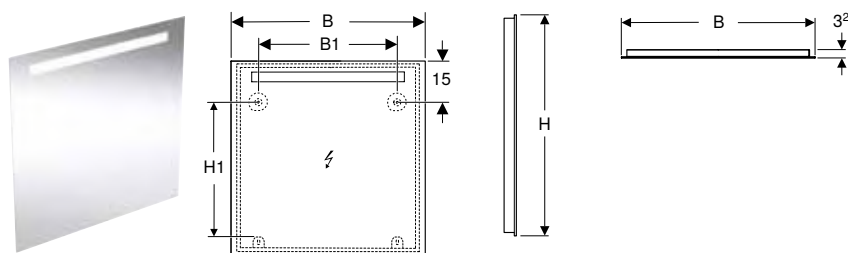

Ifö Option Basic Square Ljusspegel belysning upptill

click & scan

Tekniska data

Kapslingsklass	IP44
Märkspänning	220–240 V AC
Driftspänning	220–240 V AC
Nätfrekvens	50 Hz / 60 Hz
Material	Aluminium
Energieffektivitetsklass ljuskälla	E
Livslängd LED-belysning	30024 h
Ljusfärg	3000 K
Mätmetod	L70B50
Färgåtergivningsindex min.	80
Standardavvikelse för färgutjämnningen	6 SDCM

Leveransomfattning

- Spegel
- Infästningsmaterial

Egenskaper

- Passar alla badrumsserier
- LED-belysning
- Tändning/släckning av belysning via strömbrytare
- Med Geberit fäste FlexInstall

Artikelnr	RSK nr.	Färg / yta	B [cm]	B1 [cm]	H [cm]	H1 [cm]	T [cm]	Skyddsklass	Effektförbrukning	Ljusflöde [lm]	SEK/st.	SEK/st.
											Exkl moms	Inkl moms
502.838.00.1	8942082	Aluminium eloxerat	40	22	70	50,5	3,2	II	5	499	2'933	3'666
502.839.00.1	8942083	Aluminium eloxerat	50	30	70	50,5	3,2	II	6	593	3'058	3'822
502.840.00.1	8942084	Aluminium eloxerat	60	40	70	50,5	3,2	II	8	702	3'245	4'056
502.841.00.1	8942085	Aluminium eloxerat	70	50	70	50,5	3,2	II	9	881	3'369	4'212
502.842.00.1	8942086	Aluminium eloxerat	80	60	70	50,5	3,2	II	10	991	3'526	4'408
502.843.00.1	8942087	Aluminium eloxerat	90	70	70	50,5	3,2	II	12	1152	3'651	4'564
502.844.00.1	8942088	Aluminium eloxerat	100	80	70	50,5	3,2	II	12	1273	3'993	4'992
502.845.00.1	8942089	Aluminium eloxerat	120	100	70	50,5	3,2	II	14	1363	4'275	5'344
502.846.00.1	8942090	Aluminium eloxerat	140	120	70	50,5	3,2	II	16	1533	4'556	5'696
502.847.00.1	8942091	Aluminium eloxerat	60	40	90	70,5	3,2	II	7	702	3'901	4'876
502.848.00.1	8942092	Aluminium eloxerat	80	60	90	70,5	3,2	II	10	991	4'213	5'266
502.849.00.1	8942093	Aluminium eloxerat	100	80	90	70,5	3,2	II	12	1273	4'680	5'850
502.850.00.1	8942094	Aluminium eloxerat	120	100	90	70,5	3,2	II	14	1363	5'273	6'592
502.851.00.1	8942095	Aluminium eloxerat	140	120	90	70,5	3,2	II	16	1533	5'865	7'332