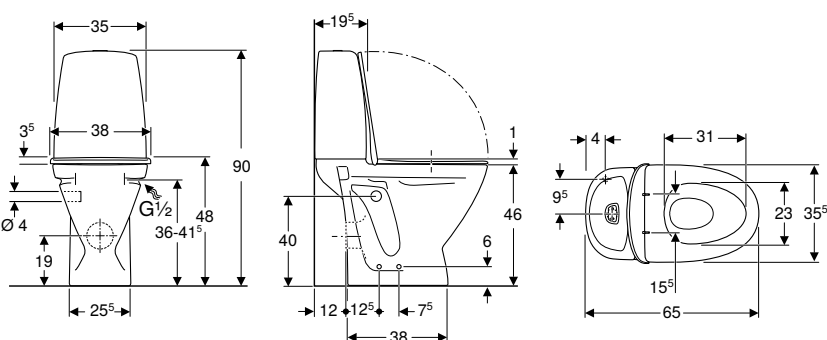

Ifö Sign 6872 golvstående WC förhöjd, universallås täckt, dubbelspolning, med WC-sits

click & scan

Tekniska data

Flödestryck min.	0,1–10 bar
Spolmängd, fabriksinställning	4 l / 2 l
Stor spolvolym inställningsområde	4 l / 6 l
Liten spolvolym inställningsområde	2 l / 3 l
Material	Sanitetsporcelain

Leveransomfattning

- WC-porslin
- Avstängningsventil
- Synlig cistern
- WC-sits
- Mekanism
- Fresh WC-stick
- Infästningsmaterial