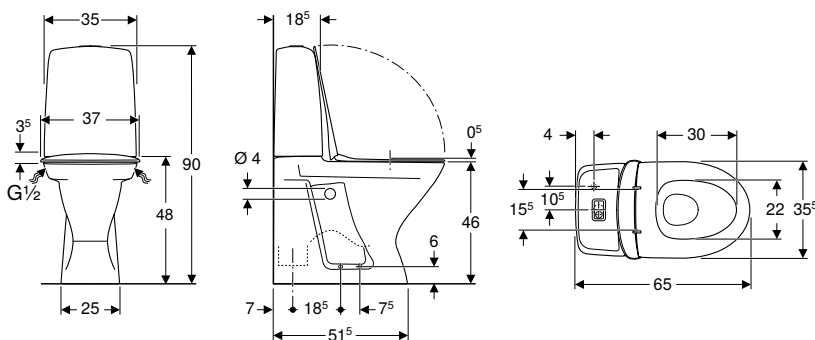

Ifö Spira 6261 golvstående WC förhöjd, inbyggt S-lås, enkelspolning, Rimfree, med WC-sits

click & scan

Tekniska data

Flödestryck min.	0,1–10 bar
Spolmängd, fabriksinställning	4 l
Spolvolym inställningsområde	4 l / 6 l
Material	Sanitetsporcelain

Egenskaper

- Golvstående
- Enkelspolning
- Fäste med skruv
- Rimfree
- Vattenanslutning nedtill till vänster/höger
- Inbyggt S-lås
- Förhöjd sitthöjd 46 cm
- Avsedd för armstöd
- Passar för Fresh WC-stick

Leveransomfattning

- WC-porslin
- Avstängningsventil
- Synlig cistern
- WC-sits
- Mekanism
- Täckplatta
- Fresh WC-stick
- Infästningsmaterial

Artikelnr	RSK nr.	Färg / yta	B [cm]	H [cm]	T [cm]	Gångjärn för snabbfäste	Soft- close	Gångjärns- material	Material- hårdhet	SEK/st. Exkl moms	SEK/st. Inkl moms
626108897	7811052	WC-porslin: vit/Ifö Clean Knapp: blankförokromad, strukturerad	35,5	90	65	Ja	Nej	Plast	Mjuk sits	7'843	9'804

Tillbehör

- Ifö Care Spira armstöd med toalettpappershållare → s. 51
- Ifö/IDO/Porsgrund WC-stick Ocean → s. 56
- Ifö/IDO/Porsgrund WC-stick Lime → s. 57