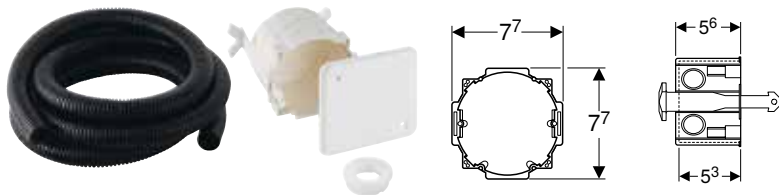

Artikelnr	RSK nr.	Färg / yta	B [cm]	H [cm]	T [cm]	SEK/st. Exkl moms	SEK/st. Inkl moms
115.087.00.1	8009014	Kundanpassad	18,3	11,3	1,8	1'800	2'250

Installationsset med dolt utlopp, för Geberit DuoFresh-modul