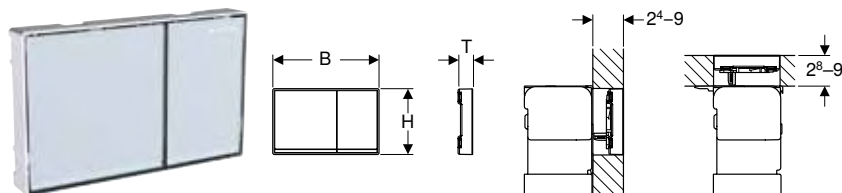

Geberit Omega60 spolplatta för dubbelspolning, nivå med ytskikt

click & scan

Användning

- För spolning på Omega inbyggnadscisterner
- För beläggningstjocklekar 24–90 mm (manövrering framifrån)
- För beläggningstjocklekar 28–90 mm (manövrering uppifrån)

Egenskaper

- Manövrering ovan-/framifrån
- Manövrering nivå med ytskikt
- Tryckstänger ljudabsorberande, verktygsfri snabbjustering

Leveransomfattning

- Utjämningsram
- 2 distanser
- 2 distansbultar
- 2 tryckstänger
- Infästningsmaterial

Artikelnr	RSK nr.	Färg / yta	Material	B [cm]	H [cm]	T [cm]	SEK/st. Exkl moms	SEK/st. Inkl moms
115.081.GH.1	7972622	Knappar: förkromade, borstade, easy-to-clean-beläggning Designränder och ram: blankförkromade	Formgjuten metall	18,4	11,4	2,5	5'248	6'560
115.081.JK.1	7722678	Knappar: lava Designränder: förspeglad Ram: blankförkromad	Formgjuten metall/glas	18,4	11,4	2,5	5'294	6'618
115.081.JL.1	7722679	Knappar: sandgrå Designränder: förspeglad Ram: blankförkromad	Formgjuten metall/glas	18,4	11,4	2,5	5'294	6'618
115.081.SI.1	7972623	Knappar: vit Designränder: förspeglad Ram: blankförkromad	Formgjuten metall/glas	18,4	11,4	2,5	5'248	6'560
115.081.SJ.1	7972624	Knappar: svart Designränder: förspeglad Ram: blankförkromad	Formgjuten metall/glas	18,4	11,4	2,5	5'248	6'560

Tillbehör

- Geberit täckram för Omega60 spolplatta → s. 187