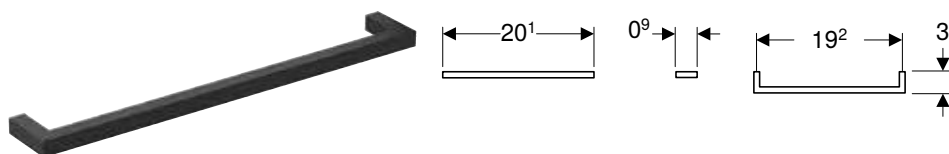

Ifö handtag fyrkantigt

click & scan

Leveransomfattning

- Grepp
- Infästningsmaterial

Artikelnr	RSK nr.	Färg / yta	L [cm]	H [cm]	T [cm]	Hålavstånd	SEK/st. Exkl moms	SEK/st. Inkl moms
45354	8865641	Svart	20,1	0,9	2,8	19,2	148	186
502.560.01.1	8865853	Vit	20,1	0,9	2,8	19,2	205	256
45355	8865642	Polerad mässing	20,1	0,9	2,8	19,2	152	190
45353	8865640	Rostfritt stål	20,1	0,9	2,8	19,2	148	186
45352	8865639	Förkromad	20,1	0,9	2,8	19,2	148	186