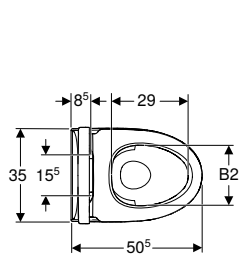

Ifö Spira 6265 set vägghängd WC, slät utsida, Rimfree, med WC-sits

click & scan

Användning

- För inbyggnadscisterner

Tekniska data

Material	Sanitetsporcelain
Monteringsdistans	18 cm

Egenskaper

- Vägghämonterad
- Rimfree
- Enkel infästning med Easy Fast Fixing (typ EFF3)
- Dolda infästningar
- Överlappande WC-lock

Leveransomfattning

- WC-porslin
- WC-sits
- Infästningsmaterial

Artikelnr	RSK nr.	Färg / yta	B [cm]	H [cm]	T [cm]	Gångjärnstyp	Gångjärn för snabbfäste	Soft-close	Fast-sättning	Materialhårdhet	SEK/st. Exkl moms	SEK/st. Inkl moms
501.992.00.1	7821266	Vit / Ifö Clean	36,5	37	50,5	EasyMount	Ja	Ja	Uppifrån	Hård sits	5'677	7'096
501.996.00.1	7821267	Vit / Ifö Clean	38	37	50,5	PlugFix	Ja	Nej	Inga	Mjuk sits	4'629	5'786

Kan kombineras med

- Ifö Spira WC-sits mjuk, PlugFix → s. 43
- Ifö Spira WC-sits hård, EasyMount → s. 42
- Ifö Spira WC-sits hård, sandwichform, EasyMount → s. 43