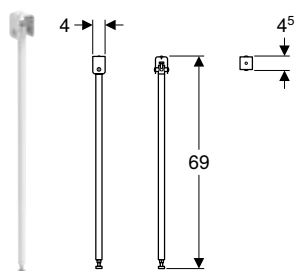

Ifö Care golvstöd för vägghängt armstöd

click & scan

Användning

- För stöd av golvstående eller vägghängda armstöd

Artikelnr	RSK nr.	Färg / yta	SEK/st. Exkl moms	SEK/st. Inkl moms
96078	7972793	Vit	1'322	1'652