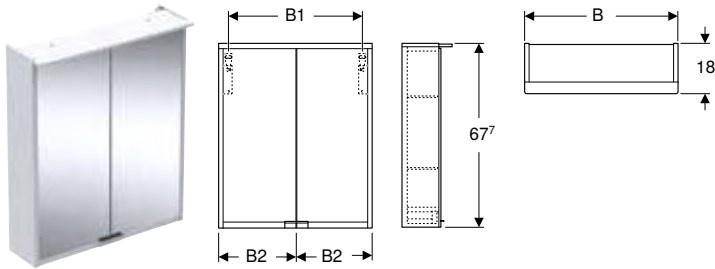

SPEGELSKÅP

Med inbyggd belysning

Ifö Option BAS spegelskåp med belysning och två dörrar

Tekniska data

Kapslingsklass	IP44
Märkspänning	230 V AC
Driftspänning	12 V DC
Nätfrekvens	50 Hz
Material	MDF
Energieffektivitetsklass ljuskälla	F
Ljutfärg	4200 K
Färgåtergivningindex min.	80

Leveransomfattning

- 2 glashyllplan
- Spegelskåp
- Grepp
- Infästningsmaterial

Egenskaper

- Passar alla badrumsserier
- FSC™ C134279-certifierad
- LED-belysning
- Med två dörrar
- Eluttag monterat på insidan uppe vänster eller uppe höger
- Handtag för öppning
- Dörr med dämpningsmekanism
- Dubbelsidiga spegeldörrar
- Flyttbara glashyllplan
- Fukttålig
- Levereras förmonterad

Artikelnr	RSK nr.	Färg / yta	B [cm]	B1 [cm]	B2 [cm]	H [cm]	T [cm]	Skyddsklass	Effektför- brukning	Ljusflöde [lm]	SEK/st. Exkl moms	SEK/st. Inkl moms
47454	8985004	Skåpstomme: vit/lackerad matt Dörrar: invändigt och utvändigt speglat	50	43	23	67,7	18	I	9	1170	4'794	5'992
47455	8985005	Skåpstomme: vit/lackerad matt Dörrar: invändigt och utvändigt speglat	55	48	25,5	67,7	18	I	10	1300	4'794	5'992
47456	8985006	Skåpstomme: vit/lackerad matt Dörrar: invändigt och utvändigt speglat	60	53	28	67,7	18	I	11	1430	4'794	5'992

Tillbehör

- Ifö förstoringsspegel → s. 108
- Ifö magnethållare → s. 108