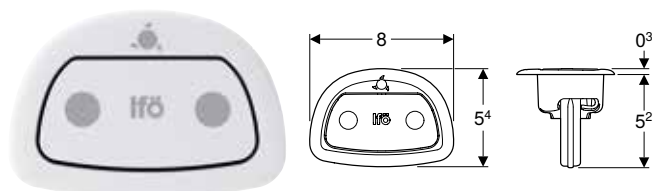

Ifö Sign spolknapp för enkelspolning och Fresh WC-stick

click & scan

Användning

- För Sign-toaletter med synlig cistern
- För enkelspolning

Egenskaper

- Passar för Fresh WC-stick

Artikelnr	RSK nr.	Färg / yta	SEK/st. Exkl moms	SEK/st. Inkl moms
Z98310	7925977	Vit	258	322

Tillbehör

- Ifö/IDO/Porsgrund WC-stick Ocean → s. 56
- Ifö/IDO/Porsgrund WC-stick Lime → s. 57