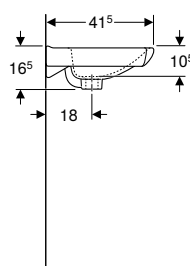

Ifö Spira Square tvättställ kompakt

click & scan

Användning

- För montering på konsoler

Tekniska data

Material	Sanitetsporslin

Egenskaper

- Rektangulärt
- Asymmetriskt bräddavlopp
- Kompakt

Leveransomfattning

- Tvättställ

Artikelnr	RSK nr.	Färg / yta	Kranhål	Överfyllnad	H [cm]	T [cm]	Avställningsyta	SEK/st. Exkl moms	SEK/st. Inkl moms

B / Bredd: 62 cm

15342007	7550758	Vit / Ifö Clean	Mitten	Synlig	16,5	41,5	Bak till	3'192	3'990

Tillbehör

- Ifö/IDO/Porsgrund set konsol för tvättställ → s. 73