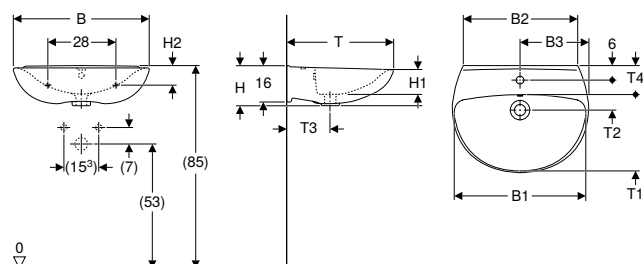

Ifö Spira tvättställ

click & scan

Tekniska data

Material	Sanitetsporcelain

Leveransomfattning

- Tvättställ
- Infästningsmaterial

Egenskaper

- Rund

Artikelnr	RSK nr.	Färg / yta	Kranhål	Överfyllnad	B1 [cm]	B2 [cm]	B3 [cm]	H [cm]	H1 [cm]	H2 [cm]	T [cm]	T1 [cm]	T2 [cm]	T3 [cm]	T4 [cm]	Avställningsyta	SEK/st. Exkl moms	SEK/st. Inkl moms
B / Bredd: 57 cm																		
15122	7502931	Vit / Ifö Clean	Mitten	Synlig	50	48	24	16,5	12	9	43,5	35	13,5	18	11,5	Bak till	1'441	1'802
15122100	7502934	Vit / Ifö Clean	Mitten	Utan	50	48	24	16,5	12	9	43,5	35	13,5	18	11,5	Bak till	1'658	2'072
15120	7502935	Vit / Ifö Clean	Utan	Synlig	50	48		16,5	12	9	43,5	35	13,5	18	11,5	Bak till	1'658	2'072
15120100	7502932	Vit / Ifö Clean	Utan	Utan	50	48		16,5	12	9	43,5	35	13,5	18	11,5	Bak till	1'658	2'072
B / Bredd: 59 cm																		
15162	7502963	Vit / Ifö Clean	Mitten	Synlig	57	50	29,5	16,5	11	8	45	33	14,5	21	13	Bak till	1'863	2'328
15160	7503009	Vit / Ifö Clean	Utan	Synlig	57	50		16,5	11	8	45	33	14,5	21	13	Bak till	2'141	2'676

- För montering på bultar.