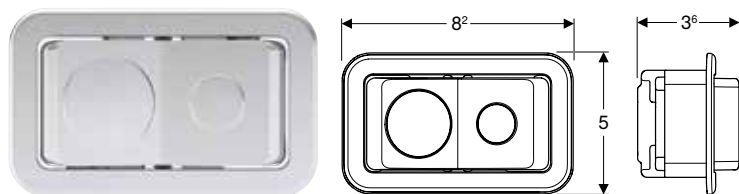

click & scan

Användning

- För stöd av golvstående eller vägghängda armstöd

Artikelnr	RSK nr.	Färg / yta	SEK/st. Exkl moms	SEK/st. Inkl moms
96078	7972793	Vit	1'322	1'652

Spolplattor

Ifö Spira spolknapp upphöjd, för dubbelspolning och WC-stick