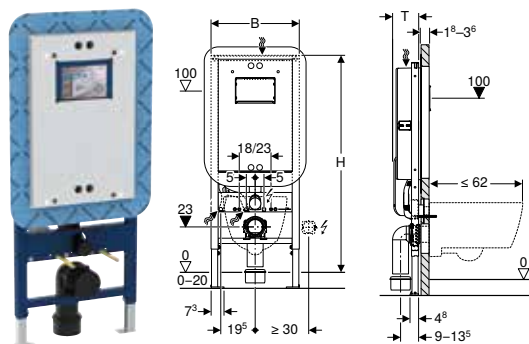

Artikelnr	RSK nr.	B [cm]	H [cm]	T [cm]	SEK/st. Exkl moms	SEK/st. Inkl moms
111.342.00.2	8000080	50	112	12	5'223	6'528

Tillbehör

- Tillbehörsöversikt – Geberit Duofix element för WC

Geberit Duofix element för vägghängd WC, 120 cm, med Sigma inbyggnadscistern 12 cm, PEX-anslutning, TEK