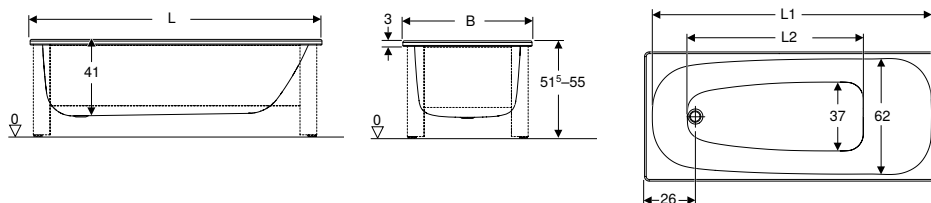

Ifö Caribia rektangulärt badkar för stativ

click & scan

Användning

- För privata badrum och hotell
- För montering med benställning

Tekniska data

Material	Stål emaljerat

Egenskaper

- Rektangulärt
- Utlopp vid fotänden
- Utloppshål ø 52 mm

Artikelnr	RSK nr.	Färg / yta	L [cm]	L1 [cm]	L2 [cm]	B [cm]	B2 [cm]	H [cm]	Total volym [l]	SEK/st. Exkl moms	SEK/st. Inkl moms
0371540	7318844	Vit / Glansig	149,5	140	85	69,5	37	51,5-55	165	5'549	6'936
0371640	7318845	Vit / Glansig	159,5	150	95	69,5	37	51,5-55	180	5'549	6'936

Att beställa extra

Ifö Caribia stativ för rektangulärt badkar → s. 131