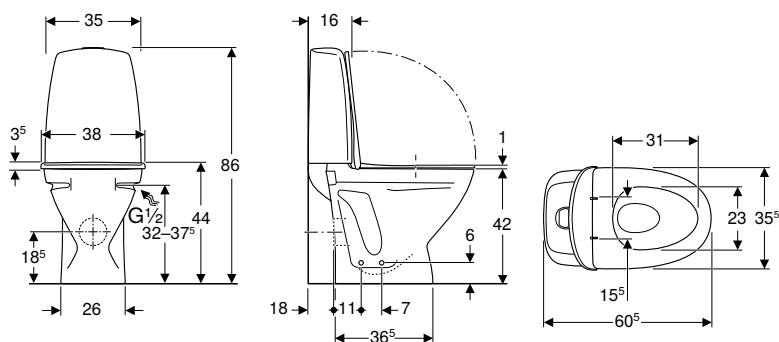

Ifö Sign 6832 golvstående WC, kompakt, universallås täckt, dubbelspolning, med WC-sits

click & scan

Tekniska data

Flödestryck min.	0,1–10 bar
Spolmängd, fabriksinställning	4 l / 2 l
Stor spolvolym inställningsområde	4 l / 6 l
Liten spolvolym inställningsområde	2 l / 3 l
Material	Sanitetsporcelain

Leveransomfattning

- WC-porslin
- Anslutningsböj
- Avstängningsventil
- Synlig cistern
- WC-sits
- Mekanism
- Fresh WC-stick
- Infästningsmaterial

Egenskaper

- Golvstående
- Dubbelspolning
- Fäste med skruv
- Med spolkant
- Kompakt
- Universallås täckt
- Vattenanslutning på höger sida
- Passar för Fresh WC-stick

Artikelnr	RSK nr.	Färg / yta	B [cm]	H [cm]	T [cm]	Gångjärn för snabbfäste	Soft-close	Gångjärns-material	Materialhårdhet	SEK/st. Exkl moms	SEK/st. Inkl moms
683206511	7856718	WC-porslin: vit/Ifö Clean Knapp: blankfärgad, strukturerad	35,5	86	60,5	Ja	Nej	Plast	Mjuk sits	7'649	9'562

Tillbehör

- Ifö/IDO/Porsgrund WC-stick Ocean → s. 56
- Ifö/IDO/Porsgrund WC-stick Lime → s. 57
- Geberit anslutningsböj 90°