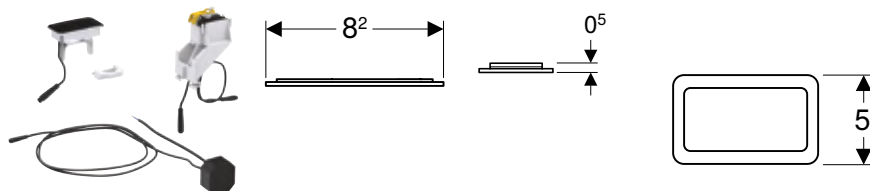

Ifö Spira WC-styrning elektronisk spolning, nätdrift, dubbelspolning, beröringsfri

click & scan

Användning

- För Spira och Spira Art-toaletter med synlig cistern

Tekniska data

Kapslingsklass	IP44
Märkspänning	230 V AC
Driftspänning	6 V DC
Nätfrekvens	50 Hz
Effekt standby	0,0003 W
Kabellängd	1 m
Intervallspolning, fabriksinställning	72 h
Reaktionstid, fabriksinställning	0,5 s