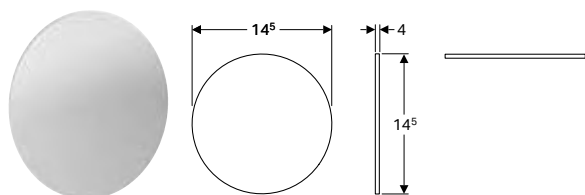

Ifö förstoringsspegel

click & scan

Egenskaper

- Med tre gångers förstoring
- Självhäftande

Artikelnr	RSK nr.	SEK/st. Exkl moms	SEK/st. Inkl moms
42761	8973979	389	486