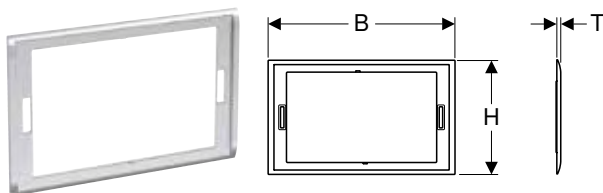

Geberit täckram för Sigma70 spolplatta

click & scan

Användning

- För Geberit Sigma70 spolplattor
- För täckning av ojämna kakelkanter

Artikelnr	RSK nr.	Färg / yta	Material	B [cm]	H [cm]	T [cm]	SEK/st. Exkl moms	SEK/st. Inkl moms
115.623.21.1	8002022	Blankförkromad	Formgjuten metall	25,7	15,7	0,6	1'665	2'082
115.623.QC.1	8002023	Svart krom / Polerad	Formgjuten metall	25,7	15,7	0,6	1'665	2'082