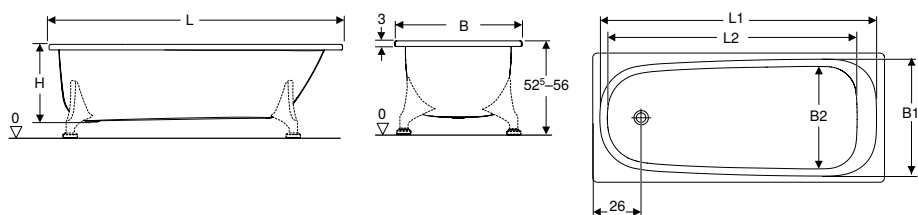

Ifö Caribia rektangulärt badkar fristående

Användning

- För privata badrum och hotell
- För montering med benställning

Tekniska data

Material	Stål emaljerat

Egenskaper

- Rektangulärt
- Fristående
- Utlopp vid fotänden
- Utloppshål ø 52 mm

Leveransomfattning

- Badkar
- Badkarsutlopp
- Ventilplugg med kedja
- Bensen

Artikelnr	RSK nr.	Färg / yta	L [cm]	L1 [cm]	L2 [cm]	B [cm]	B2 [cm]	H [cm]	Total volym [l]	SEK/st. Exkl moms	SEK/st. Inkl moms
0371575	7314078	Vit / Glansig	150	139	124	70	55	41	165	6'049	7'562
0371675	7314079	Vit / Glansig	160	149	134	70	55	41	180	6'049	7'562

Att beställa extra

- Ifö bensen för Caribia fristående badkar → s. 130