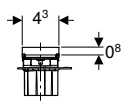

Artikelnr	RSK nr.	Färg / yta	L [cm]	B [cm]	H [cm]	SEK/st.	SEK/st.
						Exkl moms	Inkl moms
154.453.KS.1	7115513	Ram: elektropolerat rostfritt stål Yta: borstat rostfritt stål	30-160	4,3	0,8	5'808	7'260

Att beställa extra

- Installationsset för golvrännor i serien CleanLine

- Golvkakel av natursten kan missfärgas i duschområdet

Geberit CleanLine golvränna som kan kaklas

click & scan

Användning

- För avlopp i duschar i golvnivå
- För montering i tunnfgsbruk
- För våtrumstätskikt
- Lämplig för tillgänglighetsanpassad byggnation

Tekniska data

Material	Rostfritt stål

Egenskaper

- Avsedd för kakelkonstruktioner på golv på 13-35 mm
- Höjd på kakelinsats med kakeletikett 0,8 cm
- Golvränna kan justeras i höjd, lutning och sidled
- Enkel rengöring

Leveransomfattning

- Renskam
- Inlopp med utjämningsring
- Demonteringsverktyg

Artikelnr	RSK nr.	Färg / yta	B [cm]	SEK/st.	SEK/st.
				Exkl moms	Inkl moms
154.455.00.1	7115462	Kundanpassad / Borstat rostfritt stål	18,8	3'046	3'808

Att beställa extra

- Installationsset för golvrännor i serien CleanLine

- Golvkakel av natursten kan missfärgas i duschområdet
- Kakelläggning inklusive kakellim 17,1 x 2,6 x 0,8 cm