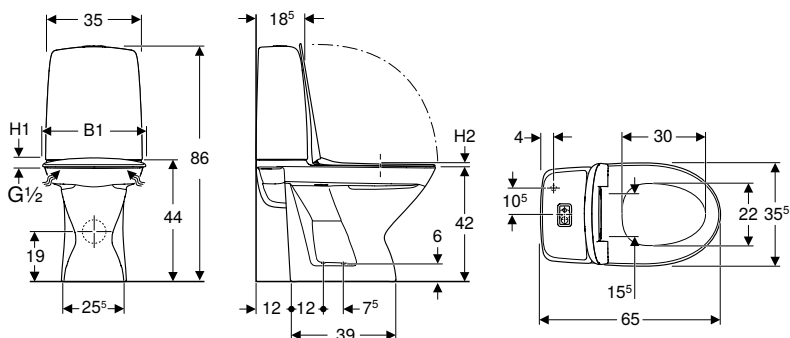

Ifö Spira 6262 golvstående WC universallås täckt, Rimfree, med WC-sits

click & scan

Tekniska data

Flödestryck min.	0,1–10 bar
Spolmängd, fabriksinställning	4 l / 2 l
Stor spolvolym inställningsområde	4 l / 6 l
Liten spolvolym inställningsområde	2 l / 3 l
Material	Sanitetsporcelain

Leveransomfattning

- WC-porslin
- Avstängningsventil
- Synlig cistern
- WC-sits
- Mekanism
- Fresh WC-stick
- Infästningsmaterial