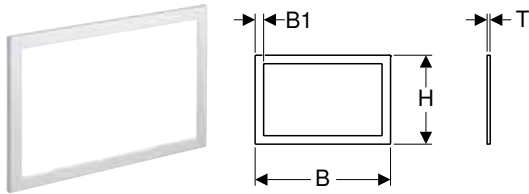

Geberit täckram för Sigma60 spolplatta

click & scan

Användning

- För Sigma60 spolplattor, modellserie 2016
- För täckning av ojämna kakelkanter

Artikelnr	RSK nr.	Färg / yta	Material	B	B1	H	T	SEK/st.	SEK/st.
				[cm]	[cm]	[cm]	[cm]	Exkl moms	Inkl moms
115.641.21.1	7832160	Blankförokromad	Formgjuten metall	24	1,5	15,7	0,6	1'657	2'072
115.641.GH.1	7832161	Förokromad, borstad, easy-to-clean-beläggning	Formgjuten metall	24	1,5	15,7	0,6	1'657	2'072