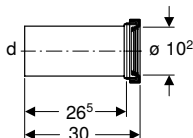

Geberit set rak anslutning för vägghängd WC

click & scan

Användning

- För anslutning av vägghängda WC

Leveransomfattning

- Rak anslutning av högdensitetspolyeten, \varnothing 90 mm
- Övergångsmuff av högdensitetspolyeten, \varnothing 90/110 mm
- Manschett av EPDM, \varnothing 122 mm
- Manschett av EPDM, \varnothing 90 mm
- 2 gängstänger M12