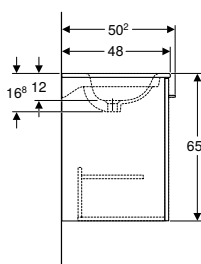

Ifö Spira Pro set möbeltvättställ tunn design, med tvättställsunderskåp, två dörrar

click & scan

Tekniska data

Material	Sanitetsporcelain

Leveransomfattning

- Tvättställ
- Underskåp för möbeltvättställ
- Grepp
- Infästningsmaterial

Egenskaper

- FSC™ C134279-certifierad
- Vägghöglad
- Tunn kant
- Med två dörrar
- Med ett fast hyllplan
- Handtag för öppning
- Dörr med dämpningsmekanism
- Tvättställsunderskåp av högkomprimerad spånplatta med tre skikt
- Fukttålig
- Levereras förmonterad