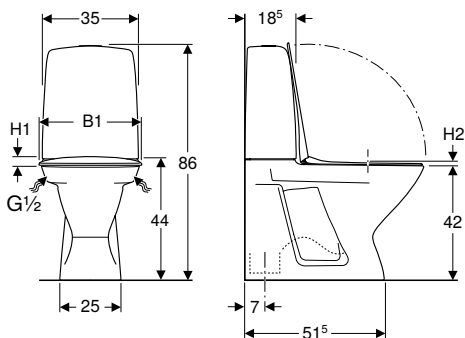

Ifö Spira 6260 golvstående WC med inbyggt s-lås, infästning med silikontätning, dubbelspolning, Rimfree, med WC-sits

click & scan

Tekniska data

Flödestryck min.	0,1–10 bar
Spolmängd, fabriksinställning	4 l / 2 l
Stor spolvolym inställningsområde	4 l / 6 l
Liten spolvolym inställningsområde	2 l / 3 l
Material	Sanitetsporslin

Egenskaper

- Golvstående
- Dubbelspolning
- Rimfree
- Infästning med silikontätning
- Vattenanslutning nedtill till vänster/höger
- Inbyggt S-lås
- Passar för Fresh WC-stick

Leveransomfattning

- WC-porslin
- Avstängningsventil
- Synlig cistern
- WC-sits
- Mekanism
- Täckplatta
- Fresh WC-stick

Artikelnr	RSK nr.	Färg / yta	B [cm]	B1 [cm]	H [cm]	H1 [cm]	H2 [cm]	T [cm]	Gångjärn för snabbfäste	Soft- close	Fast- sättning	Gångjärns- material	Material- hårdhet	SEK/st. Exkl moms	SEK/st. Inkl moms
626008811010	7811035	WC-porslin: vit/ Ifö Clean Knapp: blankförokromad, strukturerad	35,5	37,5	86	3,5	0,5	65	Ja	Nej	Inga	Plast	Mjuk sits	5'710	7'138
626009311010	7811033	WC-porslin: vit/ Ifö Clean Knapp: blankförokromad, strukturerad	35,5	37	86	6	2	65	Ja	Ja	Nerifrån	Mässing förokromad	Hård sits	6'629	8'286

Tillbehör

- Ifö/IDO/Porsgrund WC-stick Ocean → s. 56
- Ifö/IDO/Porsgrund WC-stick Lime → s. 57