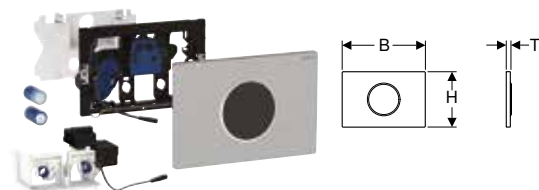

Tillbehör

- Geberit Service-Handy
- Geberit Clean-Handy

Geberit WC-styrning med elektronisk spolning, batteridrift, för Sigma dold cistern 12 cm, dubbelspolning, med Sigma10 spolplatta automatisk / beröringsfri