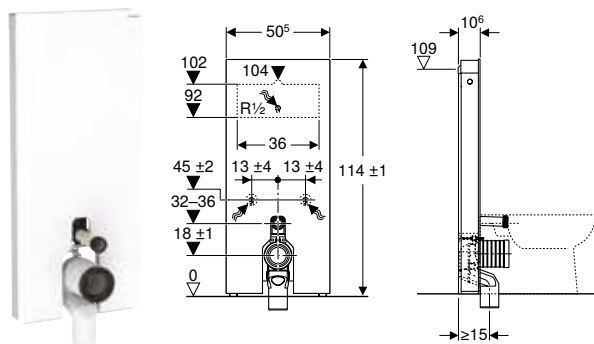

Geberit Monolith modul för golvstående WC, 114 cm, frontbeklädnad av glas

click & scan

Användning

- För avlopp i golv
- För renoveringar, om- eller nybyggnader
- För väggfixeringar med en utloppshöjd på 18 cm
- För byte av golvstående WC med inbyggnadscistern med en serviceöppningshöjd < 109 cm
- För byte av lågt monterade synliga cisterner
- För byte av halvhögt monterade synliga cisterner
- För byte av golvstående WC med påmonterad synlig cistern
- För anslutning av Geberit AquaClean Tuma golvstående duschoaletter
- För anslutning av Geberit AquaClean WC-sitsar med duschfunktion, med tillbehör
- För byte av flottörventiler
- För montering på färdiga golv
- För montering framför lätta och massiva väggar

Tekniska data

Flödestryck min.	0,1–10 bar
Vattentemperatur max.	25 °C
Spolmängd, fabriksinställning	6 l / 3 l
Stor spolvolym inställningsområde	4,5 l / 6 l
Liten spolmängd	3 l
Beräknat flöde	0,11 l/s
Minsta flödestryck för beräknat flöde	0,5 bar

Egenskaper

- Dubbelspolning
- Utjämnning av byggtoleranser möjlig
- Cistern, kondensisolerad
- Sidopaneler av borstad aluminium
- Självbärande
- Spolmängd justerbar
- Vattenanslutning baktill i mitten
- Vattenanslutning på sidan möjlig med tillbehör
- Vattenanslutning nedtill

Leveransomfattning

- Vattenanslutningsset med 2 hörnventiler 1/2"
- Spolrörsförlängning 160 mm
- P-anslutningsböj av PP, ø 90 mm
- Manschett av EPDM, ø 44/55 mm
- Övergångsmuff av högdensitetspolyeten, ø 90/110 mm
- Infästningsmaterial
- Sockelskydd
- Infästningsmaterial för lätt vägg

Artikelnr	RSK nr.	Färg / yta	B [cm]	H [cm]	T [cm]	SEK/st. Exkl moms	SEK/st. Inkl moms
131.033.JK.5	8000191	Frontbeklädnad: Glas lava Sidopanel: Aluminium svartkrom	50,5	114	10,6	12'369	15'462
131.033.JL.5	8000192	Frontbeklädnad: Glas sandgrå Sidopanel: Aluminium	50,5	114	10,6	12'369	15'462
131.033.SI.5	7991016	Frontbeklädnad: Glas vit Sidopanel: Aluminium	50,5	114	10,6	11'104	13'880
131.033.SJ.6	8000264	Frontbeklädnad: Glas svart Sidopanel: Aluminium svartkrom	50,5	114	10,6	11'104	13'880

Tillbehör

- Set fästbultar av aluminium, för Geberit Monolith sidopaneler → s. 153
- Ombyggnadsset för Geberit AquaClean WC-sitsar med duschfunktion → s. 153
- Vattenanslutningsset på sidan, för Geberit Monolith modul för WC → s. 153