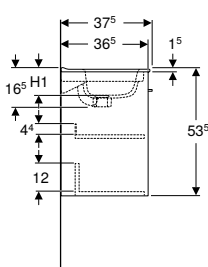

Ifö Sense Pro set möbeltvättställ tunn design, med tvättställsunderskåp, två dörrar, kompakt

Tekniska data

Material	MDF

Leveransomfattning

- Möbeltvättställ
- Underskåp för möbeltvättställ
- Infästningsmaterial

Egenskaper

- FSC™ C134279-certifierad
- Vägghalterad
- Med två dörrar
- Handtag för öppning
- Push-to-open-mekanism för öppning
- Med ett fast hyllplan
- Dörr med dämpningsmekanism
- Kompakt
- Fukttålig
- Framsida av MDF
- Levereras förmonterad

Artikelnr	RSK nr.	Färg / yta	Kranhål	Överfyllnad	B1	B2	B3	H	H1	T	T1	SEK/st.	SEK/st.	
					[cm]	[cm]	[cm]	[cm]	[cm]	[cm]	[cm]	[cm]	Exkl moms	Inkl moms
B / Bredd: 61,5 cm														
47380	8906446	Tvättställ: vit/Ifö Clean Skåpstomme och front: vit/lackerad matt	Mitten	Synlig	60	51	56,8	53,5	10,5	37,5	23	6'424	8'030	
47381 *	8906447	Tvättställ: vit/Ifö Clean Skåpstomme och front: mörkgrå/lackerad matt	Mitten	Synlig	60	51	56,8	53,5	10,5	37,5	23	6'424	8'030	
B / Bredd: 91,5 cm														
47382	8906448	Tvättställ: vit/Ifö Clean Skåpstomme och front: vit/lackerad matt	Mitten	Synlig	90	81	86,8	53,5	11,5	37,5	22,5	8'548	10'686	
47383 *	8906449	Tvättställ: vit/Ifö Clean Skåpstomme och front: mörkgrå/lackerad matt	Mitten	Synlig	90	81	86,8	53,5	11,5	37,5	22,5	8'548	10'686	

* Orderrelaterad produktion