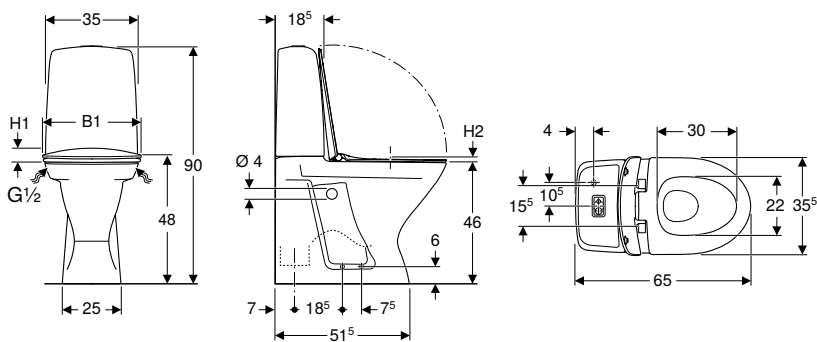

Ifö Spira 6261 golvstående WC förhöjd, inbyggt S-lås, dubbelspolning, Rimfree, med WC-sits

click & scan

Tekniska data

Flödestryck min.	0,1–10 bar
Spolmängd, fabriksinställning	4 l / 2 l
Stor spolvolym inställningsområde	4 l / 6 l
Liten spolvolym inställningsområde	2 l / 3 l
Material	Sanitetsporcelain

Leveransomfattning

- WC-porslin
- Avstängningsventil
- Synlig cistern
- WC-sits
- Mekanism
- Täckplatta
- Fresh WC-stick
- Infästningsmaterial

Egenskaper

- Golvstående
- Dubbelspolning
- Fäste med skruv
- Rimfree
- Vattenanslutning nedtill till vänster/höger
- Inbyggt S-lås
- Förhöjd sitthöjd 46 cm
- Avsedd för armstöd
- Passar för Fresh WC-stick

Artikelnr	RSK nr.	Färg / yta	B [cm]	H [cm]	H1 [cm]	T [cm]	Gångjärn för snabb- fäste	Soft- close	Fast- sättning	Gångjärns- material	Material- hårdhet	SEK/st. Exkl moms	SEK/st. Inkl moms
626108811	7811051	WC-porslin: vit/Ifö Clean Knapp: blankförokromad, strukturerad	35	90	3,5	65	Ja	Nej	Inga	Plast	Mjuk sits	7'843	9'804
626109211	7811049	WC-porslin: vit/Ifö Clean Knapp: blankförokromad, strukturerad	35	90		65	Ja	Nej	Nerifrån	Rostfritt stål	Hård sits	8'615	10'768
626109311	7811050	WC-porslin: vit/Ifö Clean Knapp: blankförokromad, strukturerad	35,5	90		65	Ja	Ja	Nerifrån	Mässing förokromad	Hård sits	9'001	11'252

Tillbehör

- Ifö Care Spira armstöd med toalettpappershållare → s. 51
- Ifö/IDO/Porsgrund WC-stick Ocean → s. 56
- Ifö/IDO/Porsgrund WC-stick Lime → s. 57