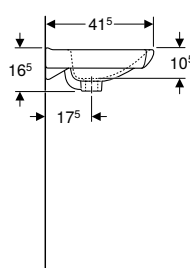

Ifö Spira Square tvättställ med avställningsyta, kompakt

click & scan

Användning

- För montering på konsoler

Tekniska data

Material	Sanitetsporslin

Egenskaper

- Rektangulärt
- Asymmetriskt bräddavlopp
- Kompakt
- Med avställningsyta

Leveransomfattning

- Tvättställ

Artikelnr	RSK nr.	Färg / yta	Kranhål	Överfyllnad	H [cm]	T [cm]	Avställningsyta	SEK/st. Exkl moms	SEK/st. Inkl moms

B / Bredd: 92 cm

15382007	7550760	Vit / Ifö Clean	Mitten	Synlig	16,5	41,5	På bägge sidor	4'711	5'888

Tillbehör

- Ifö/IDO/Porsgrund set konsol för tvättställ → s. 73