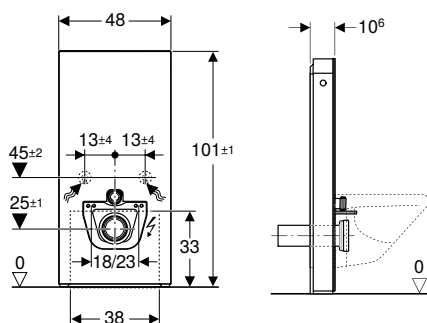

Geberit Monolith Plus modul för vägghängd WC, 101 cm, frontbeklädnad av stengods

click & scan

Egenskaper

- Dubbelspolning
- Mjuka tryckknappar för spolning
- Inställningar kan endast ändras med Geberit Home-appen
- Användaridentifieringens mätområde justerbart
- Luktutsugning med keramiskt bikakefilter kan aktiveras
- Luktutsugning med efterdriftsfunktion
- Keramiskt bikakefilter för luktneutralisering utbytbar utan verktyg
- Intervallspolning kan ställas in
- Med ComfortLight
- Ljusstämning från orienteringsljus till dagsljus oändligt antal variationer
- Oändligt justerbar ljusfärg från varmvit till kallvit
- DALI-kompatibel styrning
- Drift med lågspänning, ingen nätspänning i cisternen
- Nätanslutning med böjlig mantlad tretrådsledning
- Vattenanslutning nedtill
- Vattenanslutning på sidan möjlig med tillbehör
- Utjämning av byggtoleranser möjlig
- Monteringshöjd justerbar upp till 7 cm
- Monteringshöjd WC-porslin 35 ± 1 cm
- Cistern, kondensisolerad
- Sidopaneler av borstad aluminium
- Självbärande

Användning

- För renoveringar, om- eller nybyggnader
- För väggfixeringar med utloppshöjd > 23 cm
- För byte av lågt monterade synliga cisterner
- För byte av vägghängda WC med påmonterad synlig cistern
- För Geberit AquaClean duschtoalett
- För anslutning av Geberit AquaClean WC-sitsar med duschfunktion, med tillbehör
- För montering på färdiga golv
- För montering framför lätta och massiva väggar
- För utjämning av lutning mellan WC-anslutningar och väggbrunn över decentralerad rak anslutning för vägghängda WC

Tekniska data

Kapslingsklass	IPX4
Märkspänning	100–240 V AC
Driftspänning	12 V DC
Nätfrekvens	50–60 Hz
Effektförbrukning standby – max.	0,5 W
Flödestryck min.	0,1–10 bar
Vattentemperatur max.	25 °C
Spolmängd, fabriksinställning	6 l / 3 l
Stor spolvolym inställningsområde	4–6 l
Liten spolmängd	3 l
Ljusfärg	2200–4000 K

Leveransomfattning

- Vattenanslutningsset med 2 hörnventiler 1/2"
- Spolrörsförlängning 160 mm
- Manschett av EPDM, $\varnothing$ 44/55 mm
- Rak anslutning av högdensitetspolyeten, $\varnothing$ 90 mm
- Övergångsmuff av högdensitetspolyeten, $\varnothing$ 90/110 mm
- 2 gängstänger M12
- Kopplingsuttag för nätanslutning
- Nätadel
- Stödram
- Infästningsmaterial
- Sockelskydd
- Infästningsmaterial för lätt vägg

Artikelnr	RSK nr.	Färg / yta	B [cm]	H [cm]	T [cm]	Skyddsklass	Effektförbrukning	SEK/st. Exkl moms	SEK/st. Inkl moms
131.221.00.7	8004006	Frontbeklädnad: Stengods skifferoptik Sidopanel: Aluminium svartkrom	48	101	10,6	I	15	21'420	26'776
131.221.JV.7	8004009	Frontbeklädnad: Stengods betongoptik Sidopanel: Aluminium	48	101	10,6	I	15	21'420	26'776

Kan kombineras med