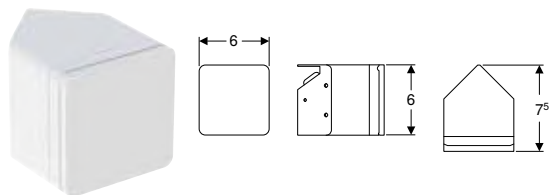

Ifö eluttagslement

click & scan

Användning

- För montering i tvättställunderskåp, högskåp, överskåp eller spegelskåp

Leveransomfattning

- Eluttag
- Infästningsmaterial

Tekniska data

Kapslingsklass	IP44
Märkspänning	230 V AC
Nätfrekvens	50 Hz

Artikelnr	RSK nr.	Färg / yta	Stickkontaktstyp	SEK/st. Exkl moms	SEK/st. Inkl moms
502.440.01.1	8934726	Vit	CEE 7/4 typ F	464	580