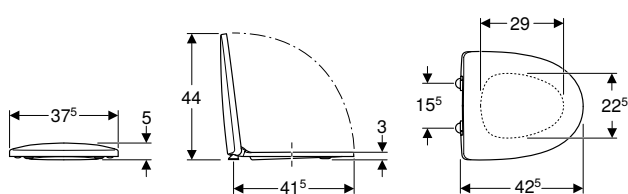

Ifö Sign WC-sits hård

click & scan

Tekniska data

Material	Hårdplast
Monteringsdistans	15,5 cm

Leveransomfattning

- WC-sits

Egenskaper

- Överlappande WC-lock
- Hård sits

Artikelnr	RSK nr.	Färg / yta	Gångjärn för snabbfäste	Soft-close	Fastsättning	Gångjärnsmaterial	SEK/st. Exkl moms	SEK/st. Inkl moms
99260	7921417	Vit / Glansig		Ja	Nej	Nerifrån Rostfritt stål	744	930
99263	7921415	Vit / Glansig		Ja	Ja	Nerifrån Mässing förkromad	1'472	1'840
99265	7921416	Svart / Glansig		Ja	Ja	Nerifrån Mässing förkromad	1'472	1'840
99266	7921419	Röd / Glansig		Ja	Nej	Nerifrån Rostfritt stål	744	930

Kan kombineras med

- Ifö Sign 6894 vägghängd WC med synlig cistern, dubbelspolning
- Ifö Sign 6875 vägghängd WC
- Ifö Sign 6872 golvstående toalett, förhöjd, utlopp flerriktad och dold, dubbelspolning → s. 49
- Ifö Sign 6832 golvstående WC, kompakt, universallås täckt, dubbelspolning → s. 49
- Ifö Sign 6860 golvstående WC inbyggt s-lås, dubbelspolning
- Ifö Sign 6860 golvstående WC, inbyggt s-lås, infästning med silikontätning, dubbelspolning
- Ifö Sign 6860 golvstående WC inbyggt s-lås, dubbelspolning