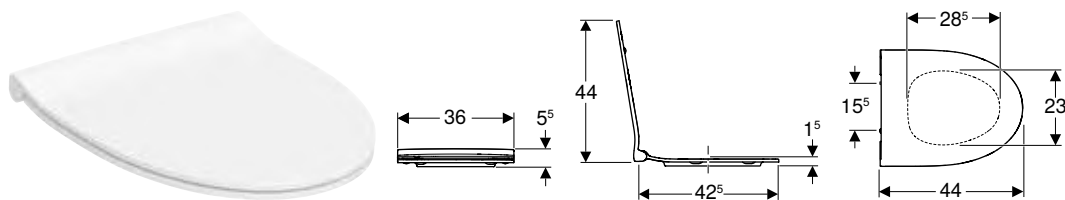

Kan kombineras med

- Ifö Spira 6265 set vägghängd WC, slät utsida, Rimfree, med WC-sits → s. 18

Ny

Ifö Spira WC-sits hård, sandwichform, EasyMount

click & scan

Tekniska data

Material	Hårdplast
Monteringsdistans	15,5 cm