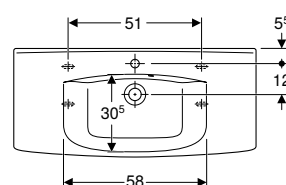

Ifö Spira Square tvättställ med avställningsyta, kompakt

click & scan

Användning

- För montering på konsoler

Tekniska data

Material	Sanitetsporslin

Egenskaper

- Rektangulärt
- Asymmetriskt bräddavlopp
- Kompakt
- Med avställningsyta

Leveransomfattning

- Tvättställ

Artikelnr	RSK nr.	Färg / yta	Kranhål	Överfyllnad	H [cm]	T [cm]	Avställningsyta	SEK/st. Exkl moms	SEK/st. Inkl moms

B / Bredd: 92 cm

15382007	7550760	Vit / Ifö Clean	Mitten	Synlig	16,5	41,5	På bägge sidor	4'711	5'888

Tillbehör

- Ifö/IDO/Porsgrund set konsol för tvättställ → s. 73