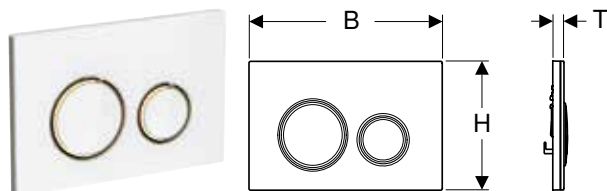

Geberit Sigma21 spolplatta för dubbelspolning, metallfärg mässing

click & scan

Användning

- För spolning på Sigma inbyggnadscisterner

Tekniska data

Manövreringskraft (N) max.	20 N

Egenskaper

- Manövrering framifrån
- Montageplatta med easy-to-clean-beläggning
- Tryckstänger ljudabsorberande, verktygsfri snabbjustering

Leveransomfattning

- Monteringsram
- 2 distansbultar
- 2 tryckstänger

Artikelnr	RSK nr.	Färg / yta	Material	B [cm]	H [cm]	T [cm]	SEK/st. Exkl moms	SEK/st. Inkl moms
115.652.00.1	7722582	Montageplatta och designringar: mässing Täckplatta och knappar: kundanpassad	Formgjuten metall	24,6	16,4	1	7'408	9'260
115.652.JM.1	7722583	Montageplatta och designringar: mässing Täckplatta och knappar: mustang skiffer	Formgjuten metall/skiffer (naturprodukt)	24,6	16,4	1,4	9'323	11'654
115.652.JV.1	7722584	Montageplatta och designringar: mässing Täckplatta och knappar: betongoptik	Formgjuten metall/porslin	24,6	16,4	1,4	9'323	11'654
115.652.JX.1	7722585	Montageplatta och designringar: mässing Täckplatta och knappar: amerikansk valnöt	Formgjuten metall/trä (naturprodukt)	24,6	16,4	1,4	12'859	16'074
115.652.SI.1	7722586	Montageplatta och designringar: mässing Täckplatta och knappar: vit	Formgjuten metall/glas	24,6	16,4	1,4	8'290	10'362
115.652.SJ.1	7722587	Montageplatta och designringar: mässing Täckplatta och knappar: svart	Formgjuten metall/glas	24,6	16,4	1,4	8'290	10'362

Tillbehör

- Insats för Geberit DuoFresh-stav, för Sigma inbyggnadscistern 12 cm → s. 186
- Geberit DuoFresh-modul med automatisk aktivering och insats för Geberit DuoFresh-stav, för Sigma inbyggnadscistern 12 cm → s. 185
- Geberit DuoFresh-modul med manuell aktivering och insats för Geberit DuoFresh-stav, för Sigma inbyggnadscistern 12 cm
- Geberit förlängningsset för Sigma, Omega och Kappa inbyggnadscisterner → s. 186

- Naturprodukter kan variera i färg och struktur
- Leveranstid 6 veckor