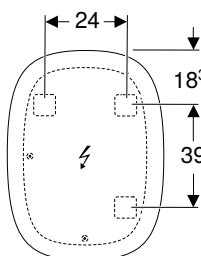

Ifö Option Oval ljusspegel med indirekt belysning

click & scan

Användning

- För horisontell och vertikal montering

Tekniska data

Kapslingsklass	IP44
Märkspänning	220–240 V AC
Driftspänning	12 V DC
Nätfrekvens	50 Hz / 60 Hz
Material	Stål
Energieffektivitetsklass ljuskälla	G
Livslängd LED-belysning	30024 h
Ljusfärg	3000 K
Mätmetod	L70B50
Färgåtergivningsindex min.	80
Standardavvikelse för färgutjämningen	6 SDCM

Egenskaper

- Passar alla badrumsserier
- LED-belysning
- Indirekt belysning
- Vertikalt eller horisontellt upphängningsläge
- Tändning/släckning av belysning via strömbrytare
- Med Geberit fäste FlexInstall

Leveransomfattning

- Spegel
- Infästningsmaterial

Artikelnr	RSK nr.	B [cm]	B1 [cm]	H [cm]	H1 [cm]	T [cm]	Skyddsklass	Effektförbrukning	Ljusflöde [lm]	SEK/st. Exkl moms	SEK/st. Inkl moms
502.837.00.1	8942081	60	24	80	39	3	II	23	850	4'368	5'460