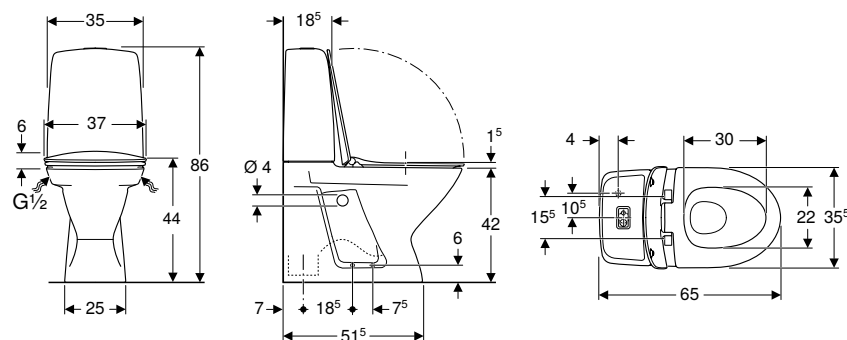

Ifö Spira 6260 golvstående WC, inbyggt s-lås, dubbelspolning, Rimfree, med WC-sits, för armstöd

click & scan

Tekniska data

Flödestryck min.	0,1–10 bar
Spolmängd, fabriksinställning	4 l / 2 l
Stor spolvolym inställningsområde	4 l / 6 l
Liten spolvolym inställningsområde	2 l / 3 l
Material	Sanitetsporcelain

Leveransomfattning

- WC-porslin
- Avstängningsventil
- Synlig cistern
- WC-sits
- Mekanism
- Täckplatta
- Fresh WC-stick
- Infästningsmaterial