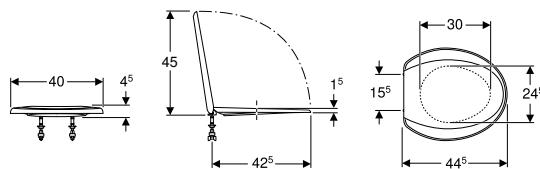

Ifö Cascade WC-sits mjuk

click & scan

Tekniska data

Material	PP
Monteringsdistans	15,5 cm

Leveransomfattning

- WC-sits

Egenskaper

- Överlappande WC-lock
- Mjuk sits

Artikelnr	RSK nr.	Färg / yta	B [cm]	T [cm]	Gångjärn för snabbfäste	Soft-close	Fastsättning	Gångjärnsmaterial	SEK/st. Exkl moms	SEK/st. Inkl moms
99580	7965502	Vit / Plast	39,8	43,6	Nej	Nej	Inga	Plast	840	1'050