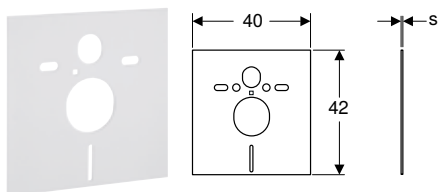

Artikelnr	RSK nr.	B [cm]	H [cm]	T [cm]	SEK/st. Exkl moms	SEK/st. Inkl moms
111.034.00.2	8000082	50	98	14	5'223	6'528

Tillbehör

- Tillbehörsöversikt – Geberit Duofix element för WC

Tillbehör

Geberit ljudabsorptionsset för vägghängd WC