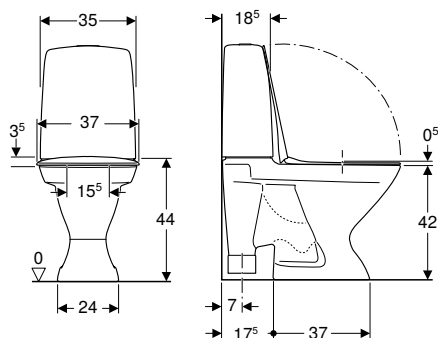

Ifö Spira 6270 golvstående WC öppet S-lås, infästning med silikontätning, dubbelspolning, Rimfree, med WC-sits

click & scan

Tekniska data

Flödestryck min.	0,1–10 bar
Spolmängd, fabriksinställning	4 l / 2 l
Stor spolvolym inställningsområde	4 l / 6 l
Liten spolvolym inställningsområde	2 l / 3 l
Material	Sanitetsporslin

Leveransomfattning

- WC-porslin
- Avstängningsventil
- Synlig cistern
- WC-sits
- Mekanism
- Fresh WC-stick

Egenskaper

- Golvstående
- Dubbelspolning
- Med stort fotavtryck för att täcka befintliga installationshål och rester
- Rimfree
- Infästning med silikontätning
- Vattenanslutning nedtill till vänster/höger
- Öppet S-lås
- Passar för Fresh WC-stick

Artikelnr	RSK nr.	Färg / yta	B [cm]	H [cm]	T [cm]	Gångjärn för snabbfäste	Soft-close	Gångjärns-material	Material-hårdhet	SEK/st. Exkl moms	SEK/st. Inkl moms
627008811010	7811041	WC-porslin: vit/Ifö Clean Knapp: blankförokromad, strukturerad	35,5	86	65	Ja	Nej	Plast	Mjuk sits	5'710	7'138

Tillbehör

- Ifö/IDO/Porsgrund WC-stick Ocean → s. 56
- Ifö/IDO/Porsgrund WC-stick Lime → s. 57