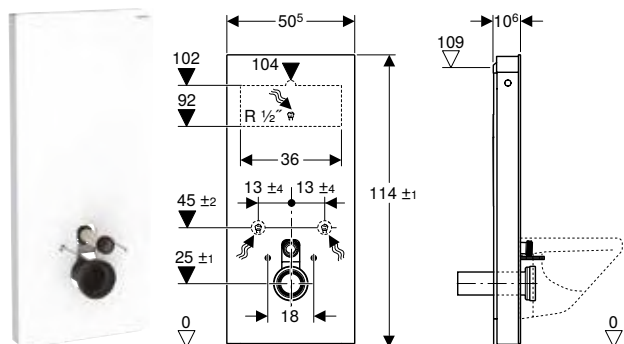

Geberit Monolith modul för vägghängd WC, 114 cm, frontbeklädnad av glas

Användning

- För renoveringar, om- eller nybyggnader
- För väggfixeringar med utloppshöjd > 23 cm
- För byte av lågt monterade synliga cisterner
- För byte av halvhögt monterade synliga cisterner
- För byte av vägghängda WC med påmonterad synlig cistern
- För byte av vägghängda WC med flottörventil
- För byte av vägghängda WC med inbyggnadscistern med en serviceöppningshöjd < 109 cm
- För Geberit AquaClean duschoalett
- För anslutning av Geberit AquaClean WC-sitsar med duschfunktion, med tillbehör
- För montering på färdiga golv
- För montering framför lätta och massiva väggar
- För utjämning av lutning mellan WC-anslutningar och väggbrunn över decentrerad rak anslutning för vägghängda WC

Tekniska data

Flödestryck min.	0,1–10 bar
Vattentemperatur max.	25 °C
Spolmängd, fabriksinställning	6 l / 3 l
Stor spolvolym inställningsområde	4,5 l / 6 l
Liten spolmängd	3 l
Beräknat flöde	0,11 l/s
Minsta flödestryck för beräknat flöde	0,5 bar

Egenskaper

- Dubbelspolning
- Utjämning av byggtoleranser möjlig
- Monteringshöjd justerbar upp till 7 cm
- Monteringshöjd WC-porslin 35 ± 1 cm
- Cistern, kondensisolerad
- Sidopaneler av borstad aluminium
- Självbärande
- Spolmängd justerbar
- Vattenanslutning baktill i mitten
- Vattenanslutning på sidan möjlig med tillbehör
- Vattenanslutning nedtill

Leveransomfattning

- Vattenanslutningsset med 2 hörnventiler 1/2"
- Spolrörsförlängning 160 mm
- Manschett av EPDM, ø 44/55 mm
- Rak anslutning av högdensitetspolyeten, ø 90 mm
- Övergångsmuff av högdensitetspolyeten, ø 90/110 mm
- 2 gängstänger M12
- Ljudabsorptionsset
- Sockelskydd
- Infästningsmaterial för lätt vägg
- Infästningsmaterial
- Infästningsmaterial för montering framför inbyggnadscistern

Artikelnr	RSK nr.	Färg / yta	B [cm]	H [cm]	T [cm]	SEK/st.	SEK/st.
						Exkl moms	Inkl moms
131.031.JK.5	8000187	Frontbeklädnad: Glas lava Sidopanel: Aluminium svartkrom	50,5	114	10,6	12'369	15'462
131.031.JL.5	8000188	Frontbeklädnad: Glas sandgrå Sidopanel: Aluminium	50,5	114	10,6	12'369	15'462
131.031.SI.5	7991012	Frontbeklädnad: Glas vit Sidopanel: Aluminium	50,5	114	10,6	11'104	13'880
131.031.SJ.6	8000246	Frontbeklädnad: Glas svart Sidopanel: Aluminium svartkrom	50,5	114	10,6	11'104	13'880

Tillbehör

- Geberit set rak anslutning för vägghängd WC, 3 cm decentrerat → s. 150
- Geberit set rak anslutning för vägghängd WC, 5 cm decentrerat → s. 151
- Geberit set rak anslutning för vägghängd WC, 7 cm decentrerat → s. 151
- Set fästbultar av aluminium, för Geberit Monolith sidopaneler → s. 153
- Ombyggnadsset för Geberit AquaClean WC-sitsar med duschfunktion → s. 153
- Vattenanslutningsset på sidan, för Geberit Monolith modul för WC → s. 153