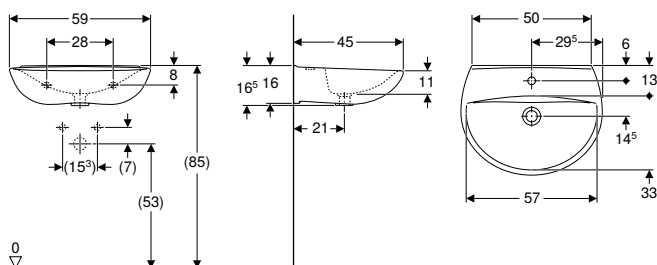

Ifö Spira tvättställ, utan bräddavlopp

click & scan

Användning

- För sanitära installationer med högre hygienkrav

Tekniska data

Material	Sanitetsporslin

Egenskaper

- Rund
- Utan bräddavlopp

Leveransomfattning

- Tvättställ
- Infästningsmaterial

Artikelnr	RSK nr.	Färg / yta	Kranhåll	Överfyllnad	B	H	T	Avställningsyta	SEK/st. Exkl moms	SEK/st. Inkl moms
15160100	7503008	Vit / Ifö Clean	Utan	Utan	59	16,5	45	Baktil	2'141	2'676
15162100	7502964	Vit / Ifö Clean	Mitten	Utan	59	16,5	45	Baktil	2'141	2'676

- För montering på bultar.