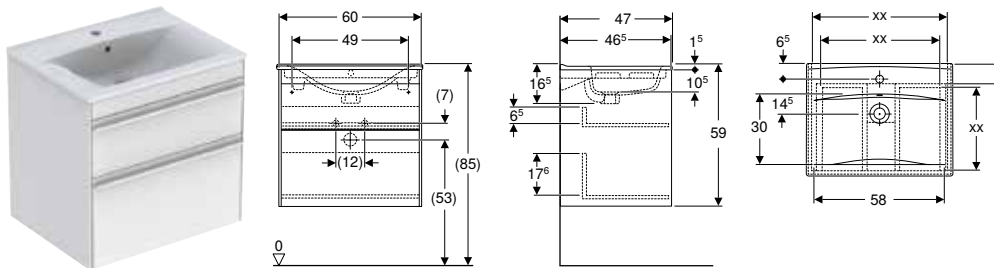

Ifö Sense Pro set möbeltvättställ tunn design, med tvättställsunderskåp, två lådor

click & scan

Tekniska data

Material	MDF
Lådbelastning max.	30 kg

Leveransomfattning

- Möbeltvättställ
- Flaskvattenlås, kompaktmodell, ø 32 mm
- Underskåp för möbeltvättställ
- Infästningsmaterial

Egenskaper

- FSC™ C134279-certifierad
- Vägghöglad
- Med två lådor
- Handtag för öppning
- Låda, mjukstängande
- Låda med antiglidmatta
- Fukttålig
- Kan monteras på stödben
- Framsida av MDF
- Levereras förmonterad

Artikelnr	RSK nr.	Färg / yta	Kranhåll	Överfyllnad	B [cm]	H [cm]	T [cm]	SEK/st. Exkl moms	SEK/st. Inkl moms
42642	8906811	Tvättställ: vit/Ifö Clean Skåpstomme och front: vit/lackerad matt	Mitten	Synlig	61	59,5	47	8'927	11'158