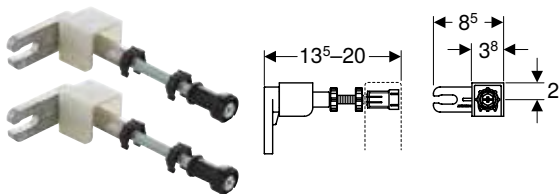

Geberit Duofix set väggfästen för enkelmontering

click & scan

Användning

- För fastsättning av Geberit Duofix installationselement framför lätta väggkonstruktioner och massiva väggar
- För fastsättning av gipsbeklädnaden vid halvhöga installationer framför vägg

Leveransomfattning

- Set à 2 st.

Egenskaper

- Steglöst justerbart djup framifrån, med snabbjustering
- Väggfixering vridbar 360°
- Gängstång M10, förzinkad

Artikelnr	RSK nr.	SEK/st. Exkl moms	SEK/st. Inkl moms
111.815.00.1	8097674	378	472

Tillbehör

- Geberit Duofix set väggfästesförlängningar