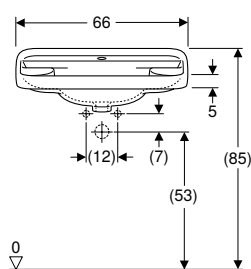

TVÄTTSTÄLL COMFORT

Ifö Care tvättställ, tillgänglighetsanpassat

click & scan

Användning

- För montering på konsoler
- Lämplig för rullstolsanvändare

Tekniska data

Material	Sanitetsporcelain

Egenskaper

- Rektangulärt
- Ergonomiskt utformad framsida
- Ergonomiskt utformat armstöd

Leveransomfattning

- Utloppsventil
- Tvättställ
- Konsoler

Artikelnr	RSK nr.	Färg / yta	Kranhål	Överfullnad	H [cm]	T [cm]	Avställningsyta	SEK/st. Exkl moms	SEK/st. Inkl moms
B / Bredd: 66 cm									
500.655.01.2	7511857	Vit	Mitten	Utan	19	57,5	På bägge sidor	5'371	6'714