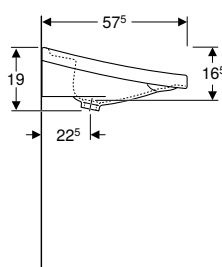

Ifö Care tvättställ med vinklingsbara konsoler, tillgänglighetsanpassat

click & scan

Användning

- För montering på konsoler
- Lämplig för rullstolsanvändare

Tekniska data

Material	Sanitetsporcelain

Egenskaper

- Rektangulärt
- Ergonomiskt utformad framsida
- Ergonomiskt utformat armstöd

Leveransomfattning

- Tvättställ
- Flaskvattenlås med dykrör, med flexibel kopplingslang
- Utloppsventil
- Konsoler

Artikelnr	RSK nr.	Färg / yta	Kranhål	Överfullnad	H [cm]	T [cm]	Avställningsyta	SEK/st. Exkl moms	SEK/st. Inkl moms
B / Bredd: 66 cm									
500.656.01.2	7511858	Vit	Mitten	Utan	19	57,5	På bägge sidor	8'072	10'090