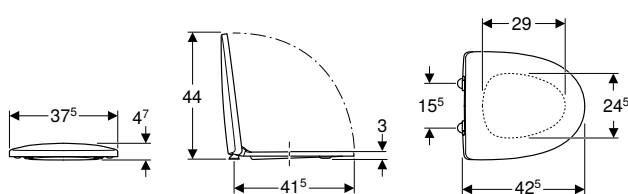

Ifö Sign Art WC-sits hård

click & scan

Tekniska data

Material	Hårdplast
Monteringsdistans	15,5 cm

Leveransomfattning

- WC-sits

Egenskaper

- Överlappande WC-lock
- Hård sits

Artikelnr	RSK nr.	Färg / yta	Soft-close	Fastsättning	Gångjärnsmaterial	SEK/st. Exkl moms	SEK/st. Inkl moms
99255	7921420	Vit / Glansig	Ja	Uppifrån	Mässing förkromad	1'472	1'840

Kan kombineras med

- Ifö Sign Art 6775 vägghängd WC slät utsida