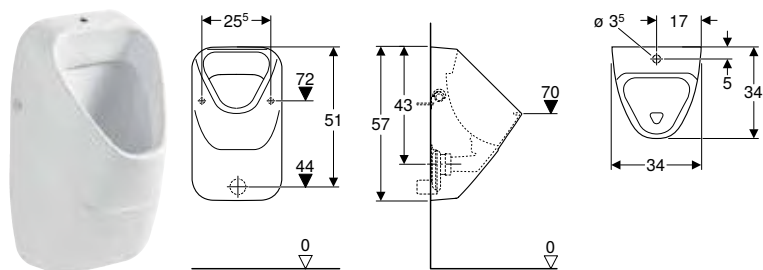

URINALER, SPOLNINGSDRIFT, MED SPOLKANT

Utan skyddskåpa

Ifö 300 Basic urinal med avloppssil, inloppsrör uppifrån, utlopp bakåt eller nedåt

click & scan

Användning

- För urinalinstallationer med inloppsrör uppifrån och utlopp bakåt eller nedåt
- För synliga urinalstyrningar

Tekniska data

Liten spolvolym inställningsområde	1 l
Material	Sanitetsporcelain

Egenskaper

- Väggh monterad
- Med spolkant
- Dolt vattenlås
- Med avloppssil av sanitetsporcelain
- Dolda infästningar

Leveransomfattning

- Vattenlås
- Infästningsmaterial

Artikelnr	RSK nr.	Färg / yta	B [cm]	H [cm]	T [cm]	Utlopp	SEK/st. Exkl moms	SEK/st. Inkl moms
41450	7988996	Vit	34	57	34	Bakåt eller nedåt	3'725	4'656