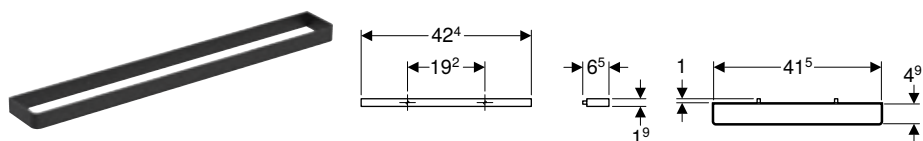

Handdukshållare och handdukskrokar

Ifö handdukshållare för badrumsmöbler

click & scan

Tekniska data

Material	Aluminium

Artikelnr	RSK nr.	Färg / yta	B [cm]	H [cm]	T [cm]	SEK/st. Exkl moms	SEK/st. Inkl moms
502.374.01.1	8865851	Vit / Pulverlackerad matt	42,4	1,9	4,9	375	468
502.374.16.1	8865852	Svart / Pulverlackerad matt	42,4	1,9	4,9	375	468