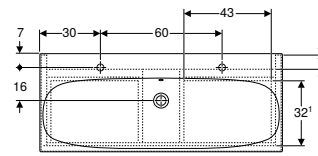

Ifö Sense Art Set tvättställ med underskåp, fyra lådor

Tekniska data

Material	Tätt försluten spånplatta med tre skikt
Lådbelastning max.	30 kg

Leveransomfattning

- Underskåp för tvättställ
- Tvättställ
- Antiglidmatta
- Inbyggt flaskvattenlås, kompaktmodell, ø 32 mm, utvändigt ventiltillplugg med tryckknappsmanövrering
- Infästningsmaterial

Egenskaper

- FSC™ C134279-certifierad
- Väggh monterad
- Med fyra lådor
- Kan utrustas med Push-to-open-mekanism
- Låda, mjukstängande
- Låda med antiglidmatta
- Låda utan vattenlåsutskärning
- Kan utrustas med handtag
- Kan monteras på stödben
- Fukttålig
- Levereras förmonterad

Artikelnr	RSK nr.	Färg / yta	Kranhål	Överfyllnad	B [cm]	H [cm]	T [cm]	SEK/st. Exkl moms	SEK/st. Inkl moms
Bredd tvättställ: 120 cm									
502.548.01.1	8914193	Skåpstomme och front: vit/lackerad matt Tvättställ: vit/Ifö Clean	Vänster och höger	Synlig	118,4	68,2	48	21'327	26'658
502.548.JK.1	8914195	Skåpstomme och front: lava/lackerad matt Tvättställ: vit/Ifö Clean	Vänster och höger	Synlig	118,4	68,2	48	21'327	26'658
502.548.JH.1	8914196	Skåpstomme och front: Naturek/melamin trästruktur Tvättställ: vit/Ifö Clean	Vänster och höger	Synlig	118,4	68,2	48	21'327	26'658
502.548.00.1 *	8914197	Skåpstomme och front: valnöt hickory/melamin trästruktur Tvättställ: vit/Ifö Clean	Vänster och höger	Synlig	118,4	68,2	48	21'327	26'658
502.548.PG.1 *	8914198	Skåpstomme och front: midnattsblå/akryl djupmatt Tvättställ: vit/Ifö Clean	Vänster och höger	Synlig	118,4	68,2	48	21'327	26'658

* Orderrelaterad produktion

Kan kombineras med

- Ifö Option Plus Square ljusspegel med direkt och indirekt belysning → s. 112
- Ifö Option Oval ljusspegel med indirekt belysning → s. 114
- Ifö Option Round ljusspegel med direkt och indirekt belysning → s. 114
- Ifö Option Basic Square ljusspegel belysning upptill → s. 113
- Ifö Option Plus spegelskåp med belysning och tre dörrar → s. 118

Tillbehör

- Ifö Sense Art set push-to-open för låda → s. 109
- Ifö handtag fyrkantigt → s. 106
- Ifö knapp rund
- Ifö handtag → s. 106
- Ifö grepp runt → s. 105
- Ifö handtag trä → s. 106
- Ifö knapp rund trä → s. 107
- Ifö öglehandtag
- Ifö lådinsats H-indelning → s. 104
- Ifö lådinsats T-indelning → s. 104
- Ifö lådinsats, H-indelning, för nedre låda → s. 104
- Ifö Set ljuslister för låda, vänster och höger, längd 35 cm → s. 105
- Ifö handdukshållare för badrumsmöbler → s. 105
- Ifö Sense Art benset → s. 108

- Handtag eller push-to-open-mekanism för lådor måste beställas separat