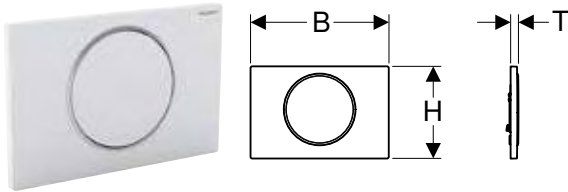

Geberit Sigma10 spolplatta för start/stopp-spolning

click & scan

Användning

- För spolning på Sigma inbyggnadscisterner

Tekniska data

Manövreringskraft (N) max.	20 N

Egenskaper

- Manövrering framifrån
- Tryckstänger ljudabsorberande, verktygsfri snabbjustering

Leveransomfattning

- Monteringsram
- 2 distansbultar
- Tryckstång
- Avbrottsspak

Artikelnr	RSK nr.	Färg / yta	Material	B [cm]	H [cm]	T [cm]	SEK/st. Exkl moms	SEK/st. Inkl moms
115.758.01.5	8002046	Platta och knapp: mattlackerad vit, easy-to-clean-beläggning Design ring: white	Rostfritt stål	24,6	16,4	1,4	2'689	3'362
115.758.14.5	7722522	Platta och knapp: mattlackerad svart, easy-to-clean-beläggning Designring: polerad	Rostfritt stål	24,6	16,4	1,4	3'256	4'070
115.758.16.5	8002045	Platta och knapp: mattlackerad svart, easy-to-clean-beläggning Designring: svart	Rostfritt stål	24,6	16,4	1,4	2'689	3'362
115.758.JQ.5	7722607	Platta och knapp: mattförokromade-lackerade, easy-to-clean-beläggning Designring: blankförokromad	Plast	24,6	16,4	1,4	2'174	2'718
115.758.JT.5	7722523	Platta och knapp: mattlackerad vit, easy-to-clean-beläggning Designring: polerad	Rostfritt stål	24,6	16,4	1,4	3'256	4'070
115.758.KH.5	7972469	Platta och knapp: blankförokromade Designring: mattförokromad	Plast	24,6	16,4	1,4	1'447	1'808
115.758.KJ.5	7972470	Platta och knapp: vita Designring: blankförokromad	Plast	24,6	16,4	1,4	1'010	1'262
115.758.KK.5	7972471	Platta och knapp: vita Designring: färgyllt	Plast	24,6	16,4	1,4	3'083	3'854
115.758.KM.5	7972473	Platta och knapp: svarta Designring: blankförokromad	Plast	24,6	16,4	1,4	1'253	1'566
115.758.SN.5	7972475	Platta och knapp: borstade, easy-to-clean-beläggning Designring: polerad	Rostfritt stål	24,6	16,4	1,4	2'225	2'782

Tillbehör

- Insats för Geberit DuoFresh-stav, för Sigma inbyggnadscistern 12 cm → s. 186
- Geberit DuoFresh-modul med automatisk aktivering och insats för Geberit DuoFresh-stav, för Sigma inbyggnadscistern 12 cm → s. 185
- Geberit DuoFresh-modul med manuell aktivering och insats för Geberit DuoFresh-stav, för Sigma inbyggnadscistern 12 cm
- Geberit förlängningsset för Sigma, Omega och Kappa inbyggnadscisterner → s. 186