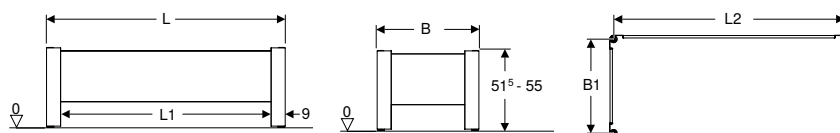

Ifö Caribia stativ för rektangulärt badkar

click & scan

Användning

- För stöd och täckning av badkaret

Tekniska data

Material	Stål

Egenskaper

- Rektangulärt

Leveransomfattning

- 4 fötter för badkarsbeklädnad
- Frontplåt
- Gavelplåt
- Badkarsutlopp
- Ventilplugg med kedja

Artikelnr	RSK nr.	Färg / yta	L [cm]	L1 [cm]	L2 [cm]	B [cm]	B1 [cm]	H [cm]	SEK/st. Exkl moms	SEK/st. Inkl moms
0476080	7318846	Vit / Lackerad	150	124,5	137,5	70	60	51,5-55	5'600	7'000
0476088	7318848	Svart / Lackerad	150	124,5	137,5	70	60	51,5-55	6'945	8'682
0476180	7318847	Vit / Lackerad	160	134,5	147,5	70	60	51,5-55	5'600	7'000
0476188	7318849	Svart / Lackerad	160	134,5	147,5	70	60	51,5-55	6'945	8'682

Att beställa extra

- Badkar