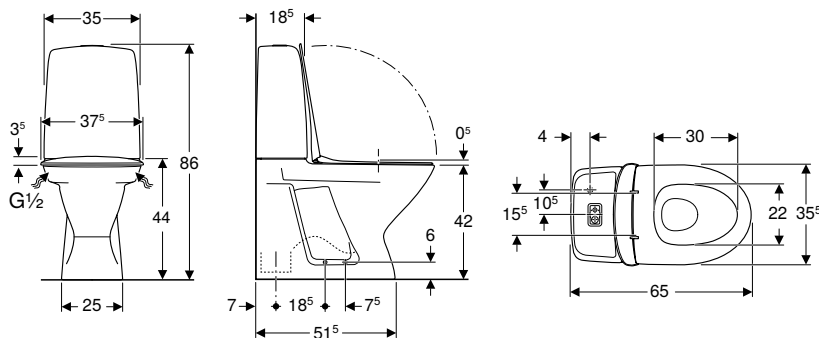

Ifö Spira 6260 golvstående WC, inbyggt s-lås, dubbelspolning, Rimfree, med WC-sits

click & scan

Tekniska data

Flödestryck min.	0,1–10 bar
Spolmängd, fabriksinställning	4 l / 2 l
Stor spolvolym inställningsområde	4 l / 6 l
Liten spolvolym inställningsområde	2 l / 3 l
Material	Sanitetsporcelain

Egenskaper

- Golvstående
- Dubbelspolning
- Fäste med skruv
- Rimfree
- Vattenanslutning nedtill till vänster/höger
- Inbyggt S-lås
- Passar för Fresh WC-stick

Leveransomfattning

- WC-porslin
- Avstängningsventil
- Synlig cistern
- WC-sits
- Mekanism
- Täckplatta
- Fresh WC-stick
- Infästningsmaterial

Artikelnr	RSK nr.	Färg / yta	B [cm]	H [cm]	T [cm]	Gångjärn för snabbfäste	Soft-close	Fast-sättning	Gångjärns-material	Materialhårdhet	SEK/st. Exkl moms	SEK/st. Inkl moms
626008811	7811034	WC-porslin: vit/Ifö Clean Knapp: blankförokromad, strukturerad	35,5	86	65	Ja	Nej	Inga	Plast	Mjuk sits	5'710	7'138
626009311	7811032	WC-porslin: vit/Ifö Clean Knapp: blankförokromad, strukturerad	35,5	86	65	Ja	Ja	Nerifrån	Mässing förokromad	Hård sits	6'629	8'286

Tillbehör

- Ifö/IDO/Porsgrund WC-stick Ocean → s. 56
- Ifö/IDO/Porsgrund WC-stick Lime → s. 57