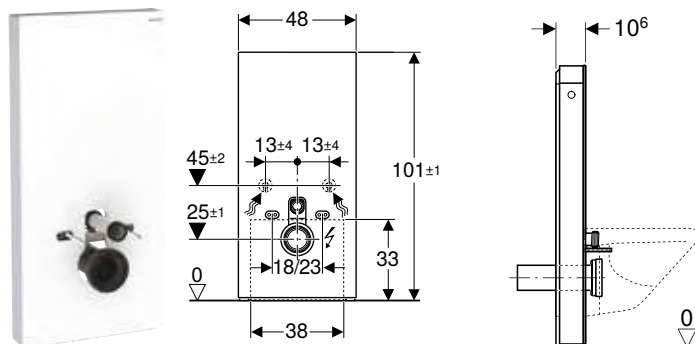

Geberit Monolith Plus modul för vägghängd WC, 101 cm, frontbeklädnad av glas

click & scan

Användning

- För renoveringar, om- eller nybyggnader
- För väggfixeringar med utloppshöjd > 23 cm
- För byte av lågt monterade synliga cisterner
- För byte av vägghängda WC med påmonterad synlig cistern
- För Geberit AquaClean duschoalett
- För anslutning av Geberit AquaClean WC-sitsar med duschfunktion, med tillbehör
- För montering på färdiga golv
- För montering framför lätta och massiva väggar
- För utjämnning av lutning mellan WC-anslutningar och väggbrunn över decentrerad rak anslutning för vägghängda WC

Tekniska data

Kapslingsklass	IPX4
Märkspänning	100–240 V AC
Driftspänning	12 V DC
Nätfrekvens	50–60 Hz
Effektförbrukning standby – max.	0,5 W
Flödestryck min.	0,1–10 bar
Vattentemperatur max.	25 °C
Spolmängd, fabriksinställning	6 l / 3 l
Stor spolvolym inställningsområde	4–6 l
Liten spolmängd	3 l
Ljutfärg	2200–4000 K

Egenskaper

- Dubbelspolning
- Mjuka tryckknappar för spolning
- Inställningar kan endast ändras med Geberit Home-appen
- Användaridentifieringens mätområde justerbart
- Luktutsugning med keramiskt bikakefilter kan aktiveras
- Luktutsugning med efterdriftsfunktion
- Keramiskt bikakefilter för luktneutralisering utbytbar utan verktyg
- Intervallspolning kan ställas in
- Med ComfortLight
- Ljusstämning från orienteringsljus till dagsljus oändligt antal variationer
- Oändligt justerbar ljusfärg från varmvit till kallvit
- DALI-kompatibel styrning
- Drift med lågspänning, ingen nätspänning i cisternen
- Nätanslutning med böjlig mantlad tretrådsledning
- Vattenanslutning nedtill
- Vattenanslutning på sidan möjlig med tillbehör
- Utjämnning av byggtoleranser möjlig
- Monteringshöjd justerbar upp till 7 cm
- Monteringshöjd WC-porslin 35 ± 1 cm
- Cistern, kondensisolerad
- Sidopaneler av borstad aluminium
- Självbärande

Leveransomfattning

- Vattenanslutningsset med 2 hörnventiler 1/2"
- Spolrörsförlängning 160 mm
- Manschett av EPDM, ø 44/55 mm
- Rak anslutning av högdensitetspolyeten, ø 90 mm
- Övergångsmuff av högdensitetspolyeten, ø 90/110 mm
- 2 gängstänger M12
- Ljudabsorptionsset
- Kopplingsuttag för nätanslutning
- Nätdel
- Infästningsmaterial
- Sockelskydd
- Infästningsmaterial för lätt vägg

Artikelnr	RSK nr.	Färg / yta	B [cm]	H [cm]	T [cm]	Skyddsklass	Effektförbrukning	SEK/st. Exkl moms	SEK/st. Inkl moms
131.221.JK.7	8004007	Frontbeklädnad: Glas lava Sidopanel: Aluminium svartkrom	48	101	10,6	I	15	20'105	25'132
131.221.JL.7	8004008	Frontbeklädnad: Glas sandgrå Sidopanel: Aluminium	48	101	10,6	I	15	20'105	25'132
131.221.SI.7	8004010	Frontbeklädnad: Glas vit Sidopanel: Aluminium	48	101	10,6	I	15	20'105	25'132
131.221.SJ.7	8004011	Frontbeklädnad: Glas svart Sidopanel: Aluminium svartkrom	48	101	10,6	I	15	20'105	25'132

Tillbehör