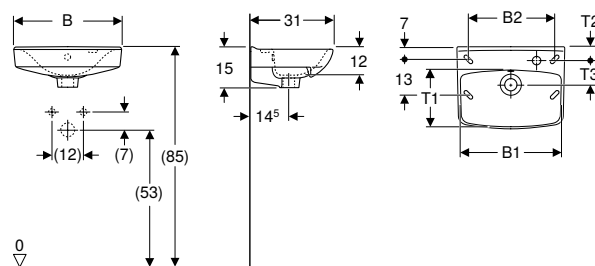

Ifö Spira Square handfat

click & scan

Användning

- För montering med konsoler eller vägg hakar

Egenskaper

- Passar för underskåp
- Rektangulärt

Tekniska data

Material	Sanitetsporslin

Artikelnr	RSK nr.	Färg / yta	Kranhål	Överfyllnad	B1 [cm]	B2 [cm]	H [cm]	T [cm]	T1 [cm]	T2 [cm]	T3 [cm]	Avställningsyta	SEK/st. Exkl moms	SEK/st. Inkl moms
B / Bredd: 41,5 cm														
15047	7502991	Vit / Ifö Clean	Höger	Synlig	39	34,5	15	31	24,5	6	10	Baktill	1'484	1'856
15048	7502990	Vit / Ifö Clean	Vänster	Synlig	39	34,5	15	31	24,5	6	10	Baktill	1'484	1'856
B / Bredd: 50 cm														
15017	7612585	Vit / Ifö Clean	Höger	Synlig	47	42	15	31	22	5,5	14,5	Baktill	1'328	1'660
15017100	7612588	Vit / Ifö Clean	Höger	Utan	47	42	15	31	22	5,5	14,5	Baktill	1'464	1'830
15010	7612589	Vit / Ifö Clean	Utan	Synlig	47	42	15	31	22	20		Baktill	1'464	1'830
15010100	7612586	Vit / Ifö Clean	Utan	Utan	47	42	15	31	22	20		Baktill	1'464	1'830
15018	7612584	Vit / Ifö Clean	Vänster	Synlig	47	42	15	31	22	5,5	14,5	Baktill	1'328	1'660
15018100	7612587	Vit / Ifö Clean	Vänster	Utan	47	42	15	31	22	5,5	14,5	Baktill	1'464	1'830

Tillbehör

- Ifö/IDO/Porsgrund set konsol för handfat → s. 73
- Geberit infästningskonsol för handfat