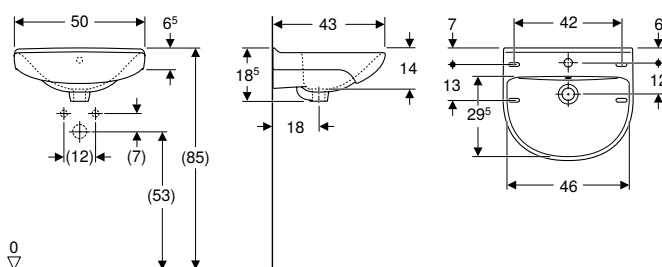

Ifö Cera handfat

click & scan

Användning

- För montering på konsoler

Egenskaper

- Rund
- Passar för underskåp

Tekniska data

Material	Sanitetsporslin

Leveransomfattning

- Handfat

Artikelnr	RSK nr.	Färg / yta	Kranhål	Överfyllnad	H [cm]	T [cm]	Avställningsyta	SEK/st. Exkl moms	SEK/st. Inkl moms
B / Bredd: 50 cm									
22220	7606495	Vit	Mitten	Synlig	18,5	43	Baktill	1'380	1'726

Kan kombineras med

- Ifö Cera underskåp för handfat, med två dörrar

Tillbehör

- Ifö/IDO/Porsgrund set konsol för tvättställ → s. 73