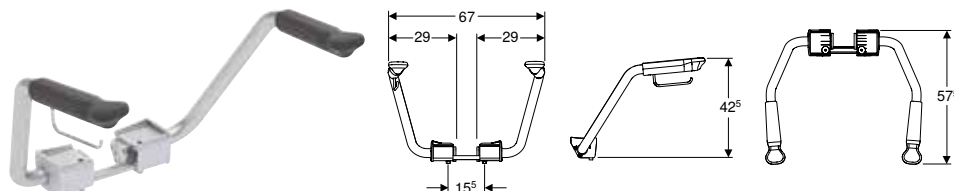

Ny

Ifö Care Spira armstöd med toalettpappershållare

click & scan

Användning

- För Spira och Sign WC som fästs med skruv, med hård WC-sits
- Lämplig för tillgänglighetsanpassad byggnation
- Lämplig för rullstolsanvändare