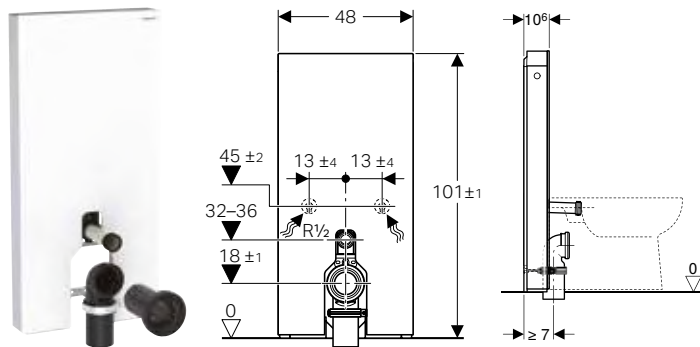

GEBERIT MONOLITH

Moduler för WC

Geberit Monolith modul för golvstående WC, 101 cm, frontbeklädnad av glas

click & scan

Användning

- För avlopp i golv
- För renoveringar, om- eller nybyggnader
- För väggfixeringar med en utloppshöjd på 18 cm
- För golvstående WC med spolvattentillloppshöjd 32–36 cm från golvet enligt DIN EN 33
- För byte av lågt monterade synliga cisterner
- För byte av golvstående WC med påmonterad synlig cistern
- För anslutning av Geberit AquaClean Tuma golvstående duschoaletter
- För anslutning av Geberit AquaClean WC-sitsar med duschfunktion, med tillbehör
- För montering på färdiga golv
- För montering framför lätta och massiva väggar

Tekniska data

Flödestryck min.	0,1–10 bar
Vattentemperatur max.	25 °C
Spolmängd, fabriksinställning	6 l / 3 l
Stor spolvolym inställningsområde	4,5 l / 6 l
Liten spolmängd	3 l

Egenskaper

- Dubbelspolning
- Utjämnning av byggtoleranser möjlig
- Cistern, kondensisolerad
- Sidopaneler av borstad aluminium
- Självbärande
- Spolmängd justerbar
- Vattenanslutning nedtill
- Vattenanslutning på sidan möjlig med tillbehör

Leveransomfattning

- Vattenanslutningsset med 2 hörnventiler 1/2"
- Spolrörsförlängning 160 mm
- Manschett av EPDM, ø 44/55 mm
- Rak anslutning av högdensitetspolyeten, ø 90 mm
- Anslutningsböj 90° av högdensitetspolyeten, ø 90 mm
- Övergångsmuff av högdensitetspolyeten, ø 90/110 mm
- Sockelskydd
- Infästningsmaterial för lätt vägg
- Infästningsmaterial

Artikelnr	RSK nr.	Färg / yta	B [cm]	H [cm]	T [cm]	SEK/st.	
						Exkl moms	Inkl moms
131.001.JK.5	8000161	Frontbeklädnad: Glas lava Sidopanel: Aluminium svartkrom	48	101	10,6	11'104	13'880
131.001.JL.5	8000162	Frontbeklädnad: Glas sandgrå Sidopanel: Aluminium	48	101	10,6	11'104	13'880
131.001.SI.5	8000030	Frontbeklädnad: Glas vit Sidopanel: Aluminium	48	101	10,6	11'104	13'880
131.001.SJ.6	8000262	Frontbeklädnad: Glas svart Sidopanel: Aluminium svartkrom	48	101	10,6	11'104	13'880
131.001.SL.5	8000032	Frontbeklädnad: Glas mint Sidopanel: Aluminium	48	101	10,6	11'104	13'880

Tillbehör

- Set fästbultar av aluminium, för Geberit Monolith sidopaneler → s. 153
- Ombyggnadsset för Geberit AquaClean WC-sitsar med duschfunktion → s. 153
- Vattenanslutningsset på sidan, för Geberit Monolith modul för WC → s. 153