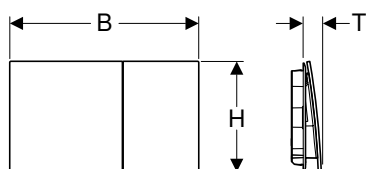

SPOLPLATTOR OCH WC-STYRNINGAR

Spolplattor

Geberit Sigma70 spolplatta för dubbelspolning

click & scan

Användning

- För spolning på Sigma inbyggnadscisterner

Egenskaper

- Manövrering framifrån
- Tryckstänger ljudabsorberande, verktygsfri snabbjustering

Leveransomfattning

- Monteringsram
- 2 distansbultar
- 2 tryckstänger

Artikelnr	RSK nr.	Färg / yta	Material	B [cm]	H [cm]	T [cm]	SEK/st. Exkl moms	SEK/st. Inkl moms
115.622.14.1	8002012	Svart matt / Easy-to-clean-beläggning	Rostfritt stål	25	14,6	2,3	5'310	6'638
115.622.FW.1	8002013	Borstat, easy-to-clean-beläggning	Rostfritt stål	25	14,6	2,3	5'310	6'638
115.622.JK.1	8002014	Lava	Glas	25	14,6	2,5	4'578	5'722
115.622.JL.1	8002015	Sandgrå	Glas	25	14,6	2,5	4'578	5'722
115.622.JT.1	8002016	Vit matt / Easy-to-clean-beläggning	Rostfritt stål	25	14,6	2,3	5'310	6'638
115.622.QB.1	8002017	Rödgold / Borstat, easy-to-clean-beläggning	Rostfritt stål	25	14,6	2,3	6'698	8'372
115.622.QD.1	8002018	Svart krom / Borstat, easy-to-clean-beläggning	Rostfritt stål	25	14,6	2,3	6'698	8'372
115.622.QF.1	8002019	Mässingfärger / Borstat, easy-to-clean-beläggning	Rostfritt stål	25	14,6	2,3	6'698	8'372
115.622.SI.1	8002020	Vit	Glas	25	14,6	2,5	4'578	5'722
115.622.SJ.1	8002021	Svart	Glas	25	14,6	2,5	4'578	5'722

Tillbehör

- Geberit täckram för Sigma70 spolplatta → s. 186
- Geberit monteringsram för Sigma70 spolplatta krom matt
- Geberit förlängningsset för Sigma, Omega och Kappa inbyggnadscisterner → s. 186