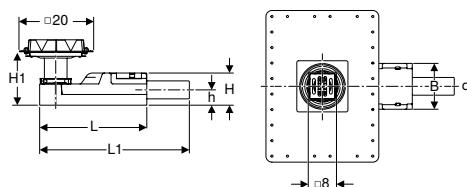

Geberit CleanLine golvbrunn för avjämningshöjd 90–220 mm

click & scan

Användning

- För montering inne i byggnader
- För avlopp i duschar i golvnivå
- Lämplig för tillgänglighetsanpassad byggnation
- För våtrumståtskikt
- För avjämningshöjder ≥ 90 mm

Tekniska data

Höjd, vattenlås (mm)	50 mm

Egenskaper

- Kvalitetskontrollerad enligt EN 1253-3
- Avsedd för kakelkonstruktioner på golv på 2–40 mm
- Tätningsfolie färdigmonterat
- Galler av rostfritt stål
- Galler kan justeras i höjd, lutning och förskjutning
- Grundelement av EPS för akustisk frikoppling och fäste för vattenlås
- Hållfasthetsklass K 3 (3 kN)

Leveransomfattning

- Skyddskåpa med avloppskant
- Tunnfogsadapter
- Renskam
- Gallerhållare med utjämningsring
- Galler
- Vattenlås av högdensitetspolyeten
- Infästningsmaterial
- Distansplatta, tjocklek 2 cm
- Tillskuren tätningsfiber

Artikelnr	RSK nr.	DN	d, $\varnothing$ [mm]	Utloppskapacitet [l/s]	L [cm]	L1 [cm]	B [cm]	H [cm]	H1 [cm]	h [cm]	SEK/st. Exkl moms	SEK/st. Inkl moms
154.060.00.1	7110833	50	50	0,8	30	35,8	13	9	9–22	4,2	1'692	2'116

Kan kombineras med

- Geberit förlängning för tjocka bjälklag CleanLine

Tillbehör

- Geberit galler, skruvbart, 8 x 8 cm → s. 195
- Geberit Circle designgaller 8 x 8 cm → s. 195
- Geberit designgaller 8 x 8 cm → s. 196
- Geberit WC-sits med duschfunktion och gallerhållare ostansad

- "Observera täckytan för grundelementets avjämningsmassa vid kakelstorlekar på < 5 cm. Låt kakelläggaren fastställa avjämningsmassans material och styrka
- Golvkakel av natursten kan missfärgas i duschområdet"