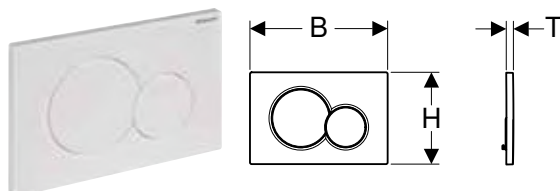

Geberit Sigma01 spolplatta för dubbelspolning

click & scan

Användning

- För spolning på Sigma inbyggnadscisterner

Tekniska data

Manövreringskraft (N) max.	20 N

Egenskaper

- Manövrering framifrån
- Tryckstänger ljudabsorberande, verktygsfri snabbjustering

Leveransomfattning

- Monteringsram
- 2 distansbultar
- 2 tryckstänger

Artikelnr	RSK nr.	Färg / yta	Material	B [cm]	H [cm]	T [cm]	SEK/st. Exkl moms	SEK/st. Inkl moms
115.770.11.5	7972380	Vit	Plast	24,6	16,4	1,3	652	816
115.770.21.5	7972381	Blankförokromad	Plast	24,6	16,4	1,3	960	1'200
115.770.DT.5	7972385	Mässing galvaniserad	Plast	24,6	16,4	1,3	3'018	3'772
115.770.DW.5	7972386	Svart	Plast	24,6	16,4	1,3	906	1'132
115.770.JQ.5	7722608	Krommatt / Easy-to-clean-beläggning	Plast	24,6	16,4	1,3	1'639	2'048
115.770.KA.5	7972391	Platta: blankförokromad Knappar: mattförokromade	Plast	24,6	16,4	1,3	920	1'150

Tillbehör

- Geberit DuoFresh-modul med automatisk aktivering och insats för Geberit DuoFresh-stav, för Sigma inbyggnadscistern 12 cm → s. 185
- Geberit DuoFresh-modul med manuell aktivering och insats för Geberit DuoFresh-stav, för Sigma inbyggnadscistern 12 cm
- Insats för Geberit DuoFresh-stav, för Sigma inbyggnadscistern 12 cm → s. 186
- Geberit förlängningsset för Sigma, Omega och Kappa inbyggnadscisterner → s. 186