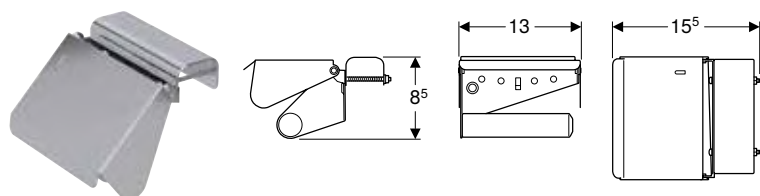

Ifö Care toalettpappershållare med lock, för vägghängt armstöd

click & scan

Användning

- För montering på golvstående eller vägghängda armstöd

Artikelnr	RSK nr.	Färg / yta	SEK/st. Exkl moms	SEK/st. Inkl moms
96079	7975355	Förkromad	1'329	1'662