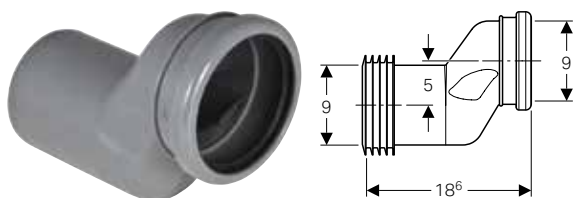

Geberit set rak anslutning för vägghängd WC, 5 cm decentrerat

click & scan

Användning

- För utjämnning mellan WC-anslutningar och avlopp i väggen

Tekniska data

Material	PVC

Leveransomfattning

- Rak anslutning av PVC, $\varnothing$ 90 mm
- 2 manschetter av EPDM, $\varnothing$ 90/110 mm

Artikelnr	RSK nr.	d, $\varnothing$ [mm]	SEK/st. Exkl moms	SEK/st. Inkl moms
388.352.29.1	8127002	90	318	398