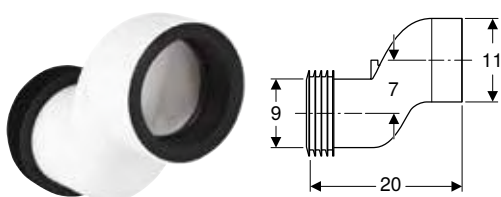

Geberit set rak anslutning för vägghängd WC, 7 cm decentrerat

click & scan

Användning

- För utjämnning mellan WC-anslutningar och avlopp i väggen

Leveransomfattning

- Rak anslutning av PP, $\varnothing$ 90 mm
- 2 manschetter av EPDM, $\varnothing$ 90/110 mm

Artikelnr	RSK nr.	DN	d, $\varnothing$ [mm]	SEK/st. Exkl moms	SEK/st. Inkl moms
131.108.11.1	2721570	90	90	456	570