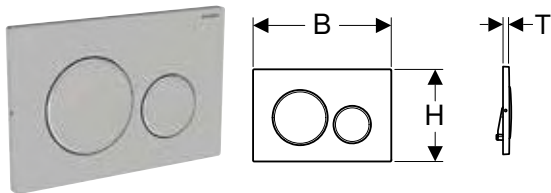

Tillbehör

- Insats för Geberit DuoFresh-stav, för Sigma inbyggnadscistern 12 cm → s. 186
- Geberit DuoFresh-modul med automatisk aktivering och insats för Geberit DuoFresh-stav, för Sigma inbyggnadscistern 12 cm → s. 185
- Geberit DuoFresh-modul med manuell aktivering och insats för Geberit DuoFresh-stav, för Sigma inbyggnadscistern 12 cm
- Geberit förlängningsset för Sigma, Omega och Kappa inbyggnadscisterner → s. 186

Geberit Sigma20 spolplatta för dubbelspolning, skruvbar

click & scan

Användning

- För spolning på Sigma inbyggnadscisterner

Tekniska data

Manövreringskraft (N) max.	20 N

Egenskaper

- Manövrering framifrån
- Tryckstänger ljudabsorberande, verktygsfri snabbjustering

Leveransomfattning

- Monteringsram
- 2 distansbultar
- 2 tryckstänger
- Set skruv

Artikelnr	RSK nr.	Färg / yta	Material	B [cm]	H [cm]	T [cm]	SEK/st. Exkl moms	SEK/st. Inkl moms
115.889.SN.1	7832224	Platta och knappar: borstade, easy-to-clean-beläggning Designringar: polerade	Rostfritt stål	24,6	16,4	1,2	2'277	2'846

Tillbehör

- Geberit förlängningsset för Sigma, Omega och Kappa inbyggnadscisterner → s. 186