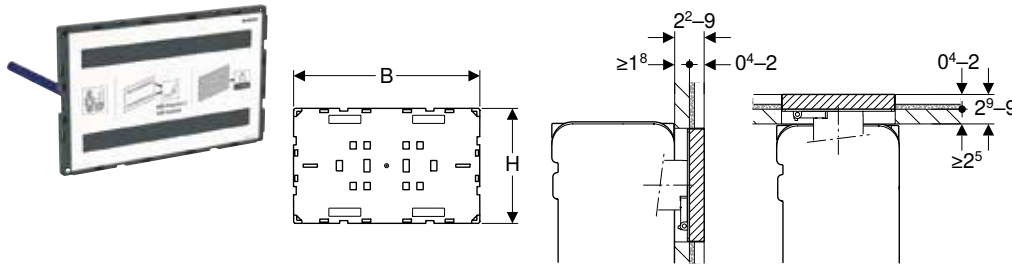

Geberit Omega täckplatta nivå med ytskikt

click & scan

Användning

- För individuell utformning av badrummet
- För täckning av serviceöppningen till Omega inbyggnadscisterner
- För stora nivåer med ytskikt
- För beläggningstjocklekar ≥ 18 mm (montering framifrån)
- För beläggningstjocklekar på ≥ 25 mm (montering uppifrån)
- Avsedd för kakelkonstruktioner på 4–20 mm

Leveransomfattning

- Skydd
- 2 distanser
- 2 distansbultar

Egenskaper

- Ytan förbereds och kompletteras av kunden
- Montering möjlig uppifrån eller framifrån
- Montering i nivå med ytskikt
- Täckplatta ej lämplig för applicering av gips

Artikelnr	RSK nr.	Färg / yta	B [cm]	H [cm]	T [cm]	SEK/st. Exkl moms	SEK/st. Inkl moms
115.087.00.1	8009014	Kundanpassad	18,3	11,3	1,8	1'800	2'250