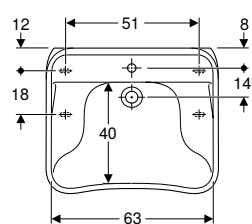

Ifö Care tvättställ med vinklingsbara konsoler, tillgänglighetsanpassat

click & scan

Användning

- För montering på konsoler
- Lämplig för rullstolsanvändare

Tekniska data

Material	Sanitetsporcelain

Egenskaper

- Rektangulärt
- Ergonomiskt utformad framsida
- Ergonomiskt utformat armstöd

Leveransomfattning

- Tvättställ
- Flaskvattenlås med dykrör, med flexibel kopplingslang
- Utloppsventil
- Konsoler

Artikelnr	RSK nr.	Färg / yta	Kranhål	Överfullnad	H [cm]	T [cm]	Avställningsyta	SEK/st. Exkl moms	SEK/st. Inkl moms
B / Bredd: 66 cm									
500.656.01.2	7511858	Vit	Mitten	Utan	19	57,5	På bägge sidor	8'072	10'090