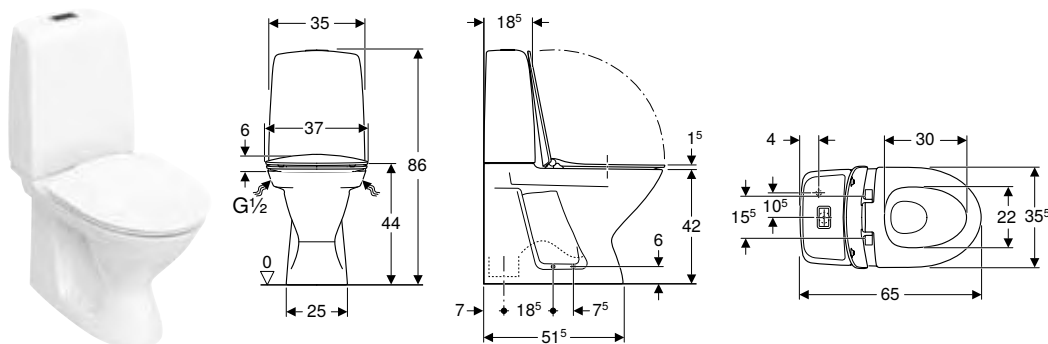

Ifö Spira 6260 golvstående WC med inbyggt s-lås, elektronisk spolning, batteridrift, beröringsfri, Rimfree, med WC-sits

click & scan

Tekniska data

Batterityp	Alkaliskt (1,5 V AA)
Kapslingsklass	IP54
Driftspänning	6 V DC
Effekt standby	0,0003 W
Flödestryck min.	0,1–10 bar
Spolmängd, fabriksinställning	6 l
Stor spolvolym inställningsområde	4 l / 6 l
Liten spolmängd	2 l
Intervallspolning, fabriksinställning	72 h
Reaktionstid, fabriksinställning	0,5 s
Material	Sanitetsporcelain

Leveransomfattning

- WC-porslin
- Synlig cistern
- WC-sits
- Mekanism
- Täckplatta
- Fresh WC-stick
- Infästningsmaterial
- Avstängningsventil

Egenskaper

- Golvstående
- Rimfree
- Fäste med skruv
- Enkelspolning
- Kan ställas om till dubbelspolning
- Intervallspolning förinställd
- Manuell spolmanövrering, beröringsfri
- Vattenanslutning nedtill till vänster/höger
- Inbyggt S-lås
- Passar för Fresh WC-stick

Artikelnr	RSK nr.	Färg / yta	B [cm]	H [cm]	T [cm]	Effektför- brukning	Gångjärn för snabbfäste	Soft- close	Fast- sättning	Gångjärnsma- terial	Material- hårdhet	SEK/st. Exkl moms	SEK/st. Inkl moms
626009311040	7805863	Vit / Ifö Clean	35,5	86	65	1,8	Ja	Ja	Nerifrån	Mässing förokromad	Hård sits	12'321	15'402

Tillbehör

- Ifö/IDO/Porsgrund WC-stick Ocean → s. 56
- Ifö/IDO/Porsgrund WC-stick Lime → s. 57