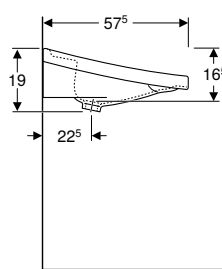

TVÄTTSTÄLL COMFORT

Ifö Care tvättställ, tillgänglighetsanpassat

click & scan

Användning

- För montering på konsoler
- Lämplig för rullstolsanvändare

Tekniska data

Material	Sanitetsporcelain

Egenskaper

- Rektangulärt
- Ergonomiskt utformad framsida
- Ergonomiskt utformat armstöd

Leveransomfattning

- Utloppsventil
- Tvättställ
- Konsoler

Artikelnr	RSK nr.	Färg / yta	Kranhål	Överfullnad	H [cm]	T [cm]	Avställningsyta	SEK/st. Exkl moms	SEK/st. Inkl moms
B / Bredd: 66 cm									
500.655.01.2	7511857	Vit	Mitten	Utan	19	57,5	På bägge sidor	5'371	6'714