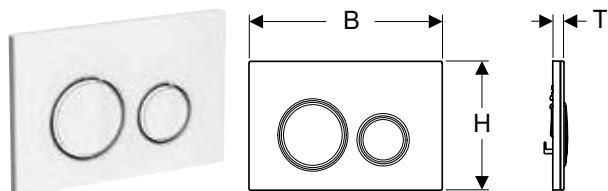

Geberit Sigma21 spolplatta för dubbelspolning, metallfärg förkromad

click & scan

Användning

- För spolning på Sigma inbyggnadscisterner

Tekniska data

Manövreringskraft (N) max.	20 N

Egenskaper

- Manövrering framifrån
- Tryckstänger ljudabsorberande, verktygsfri snabbjustering

Leveransomfattning

- Monteringsram
- 2 distansbultar
- 2 tryckstänger

Artikelnr	RSK nr.	Färg / yta	Material	B [cm]	H [cm]	T [cm]	SEK/st. Exkl moms	SEK/st. Inkl moms
115.884.00.1	7832228	Montageplatta och designringar: förkromade Täckplatta och knappar: kundanpassad	Formgjuten metall	24,6	16,4	1	2'994	3'742
115.884.JK.1	7722688	Montageplatta och designringar: förkromade Täckplatta och knappar: lava	Formgjuten metall/glas	24,6	16,4	1,4	3'482	4'352
115.884.JL.1	7722689	Montageplatta och designringar: förkromade Täckplatta och knappar: sandgrå	Formgjuten metall/glas	24,6	16,4	1,4	3'482	4'352
115.884.JM.1	7832229	Montageplatta och designringar: förkromade Täckplatta och knappar: mustang skiffer	Formgjuten metall/skiffer (naturprodukt)	24,6	16,4	1,4	4'664	5'830
115.884.JV.1	7722623	Montageplatta och designringar: förkromade Täckplatta och knappar: betongoptik	Formgjuten metall/porslin	24,6	16,4	1,4	4'442	5'552
115.884.JX.1	7722624	Montageplatta och designringar: förkromade Täckplatta och knappar: amerikansk valnöt	Formgjuten metall/trä (naturprodukt)	24,6	16,4	1,4	7'302	9'128
115.884.SI.1	7832225	Montageplatta och designringar: förkromade Täckplatta och knappar: vit	Formgjuten metall/glas	24,6	16,4	1,4	3'740	4'676
115.884.SJ.1	7832226	Montageplatta och designringar: förkromade Täckplatta och knappar: svart	Formgjuten metall/glas	24,6	16,4	1,4	3'740	4'676

Tillbehör

- Insats för Geberit DuoFresh-stav, för Sigma inbyggnadscistern 12 cm → s. 186
- Geberit DuoFresh-modul med automatisk aktivering och insats för Geberit DuoFresh-stav, för Sigma inbyggnadscistern 12 cm → s. 185
- Geberit DuoFresh-modul med manuell aktivering och insats för Geberit DuoFresh-stav, för Sigma inbyggnadscistern 12 cm
- Geberit förlängningsset för Sigma, Omega och Kappa inbyggnadscisterner → s. 186

- Naturprodukter kan variera i färg och struktur
- Leveranstid 6 veckor för artikelnummer 115.884.JV.1 och 115.884.JX.1