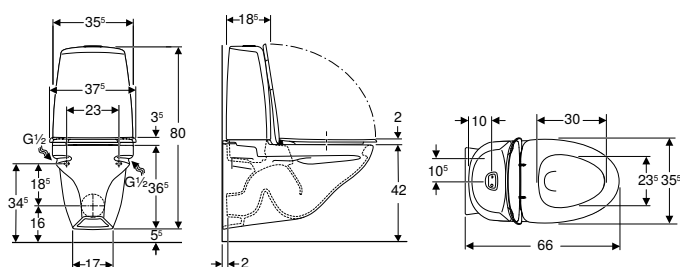

Ifö Sign 6894 vägghängd WC med synlig cistern, dubbelspolning, med WC-sits

click & scan

Användning

- För renoveringar och ombyggnader

Tekniska data

Flödestryck min.	0,1–10 bar
Spolmängd, fabriksinställning	4 l / 2 l
Stor spolvolym inställningsområde	4 l / 6 l
Liten spolvolym inställningsområde	2 l / 3 l
Material	Sanitetsporslin
Monteringsdistans	23 cm

Egenskaper

- Väggh monterad
- Dubbelspolning
- Fäste med gängstänger M12
- Med spolkant
- Passar för Fresh WC-stick

Leveransomfattning

- Manschett av EPDM
- WC-porslin
- Avstängningsventil
- Synlig cistern
- WC-sits
- Fresh WC-stick
- Infästningsmaterial