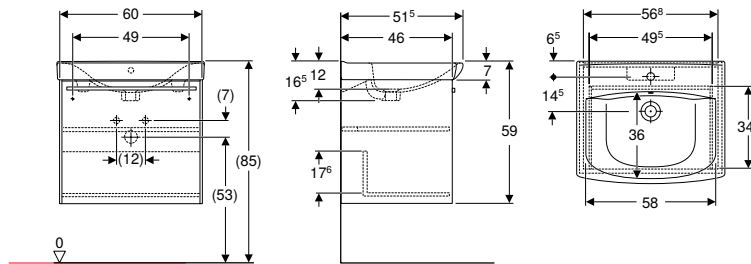

Kan kombineras med

- Ifö Option Plus Square ljusspegel med direkt och indirekt belysning → s. 112
- Ifö Option Oval ljusspegel med indirekt belysning → s. 114
- Ifö Option Round ljusspegel med direkt och indirekt belysning → s. 114
- Ifö Option Basic Square ljusspegel belysning upptill → s. 113
- Ifö Option Plus spegelskåp med belysning och tre dörrar → s. 118

Tillbehör

- Ifö Sense Art set push-to-open för låda → s. 109
- Ifö handtag fyrkantigt → s. 106
- Ifö knapp rund
- Ifö handtag → s. 106
- Ifö grepp runt → s. 105
- Ifö handtag trä → s. 106
- Ifö knapp rund trä → s. 107
- Ifö öglehandtag
- Ifö lådinsats H-indelning → s. 104
- Ifö lådinsats T-indelning → s. 104
- Ifö lådinsats, H-indelning, för nedre låda → s. 104
- Ifö Set ljuslister för låda, vänster och höger, längd 35 cm → s. 105
- Ifö handdukshållare för badrumsmöbler → s. 105
- Ifö Sense Art bensen → s. 108

- Handtag eller push-to-open-mekanism för lådor måste beställas separat

Ifö Sense Pro set möbeltvättställ med tvättställsunderskåp, en låda

click & scan

Tekniska data

Material	MDF
Lådbelastning max.	30 kg

Leveransomfattning

- Möbeltvättställ
- Flaskvattenlås, kompaktmodell, ø 32 mm
- Underskåp för möbeltvättställ
- Infästningsmaterial

Egenskaper

- FSC™ C134279-certifierad
- Vägghöglad
- Med en låda
- Handtag för öppning
- Med ett fast hyllplan
- Låda, mjukstängande
- Fukttålig
- Kan monteras på stödben
- Framsida av MDF
- Levereras förmonterad

Artikelnr	RSK nr.	Färg / yta	Kranhål	Överfyllnad	B	H	T	SEK/st.	SEK/st.
					[cm]	[cm]	[cm]	Exkl moms	Inkl moms
42640	8906807	Tvättställ: vit/Ifö Clean Skåpstomme och front: vit/lackerad matt	Mitten	Synlig	62	59	51,5	7'601	9'502