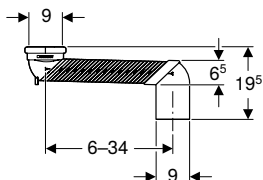

Geberit set teleskopiska avloppsrör för golvstående WC

click & scan

Användning

- För anslutning av vägghängda WC till avlopp i golv

Leveransomfattning

- Teleskopiskt avloppsrör av ABS, $\varnothing$ 90 mm
- Manschett av EPDM, $\varnothing$ 90 mm
- Manschett av EPDM, $\varnothing$ 90/110 mm
- Lim
- Infästningsmaterial

Artikelnr

131.199.11.1

SEK/st.	SEK/st.
Exkl moms	Inkl moms
1'057	1'322

- Denna produkt levereras med Tangit ABS speciallim. Detta förbrukningsmaterial innehåller klassificerade farliga ämnen. Information och lämpliga åtgärder för säker hantering av farliga ämnen återfinns på www.geberit.se.