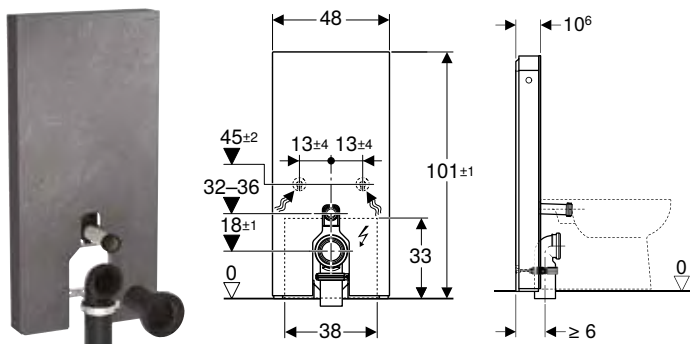

Geberit Monolith Plus modul för golvstående WC, 101 cm, frontbeklädnad av stengods

Användning

- För avlopp i golv
- För renoveringar, om- eller nybyggnader
- För väggfixeringar med en utloppshöjd på 18 cm
- För golvstående WC med spolvattentillloppshöjd 32–36 cm från golvet enligt DIN EN 33
- För byte av lågt monterade synliga cisterner
- För byte av golvstående WC med påmonterad synlig cistern
- För anslutning av Geberit AquaClean Tuma golvstående duschoaletter
- För anslutning av Geberit AquaClean WC-sitsar med duschfunktion, med tillbehör
- För montering på färdiga golv
- För montering framför lätta och massiva väggar

Tekniska data

Kapslingsklass	IPX4
Märkspänning	100–240 V AC
Driftspänning	12 V DC
Nätfrekvens	50–60 Hz
Effektförbrukning standby – max.	0,5 W
Flödestryck min.	0,1–10 bar
Vattentemperatur max.	25 °C
Spolmängd, fabriksinställning	6 l / 3 l
Stor spolvolym inställningsområde	4–6 l
Liten spolmängd	3 l
Ljuskategori	2200–4000 K

Egenskaper

- Dubbelspolning
- Mjuka tryckknappar för spolning
- Inställningar kan endast ändras med Geberit Home-appen
- Användaridentifieringsmätområde justerbart
- Luktutsugning med keramiskt bikakefilter kan aktiveras
- Luktutsugning med efterdriftsfunktion
- Keramiskt bikakefilter för luktneutralisering utbytbar utan verktyg
- Intervallspolning kan ställas in
- Med ComfortLight
- Ljusstämning från orienteringsljus till dagsljus oändligt antal variationer
- Oändligt justerbar ljuskategori från varmvit till kallvit
- DALI-kompatibel styrning
- Drift med lågspänning, ingen nätspänning i cisternen
- Nätanslutning med böjlig mantlad tretrådsledning
- Vattenanslutning nedtill
- Vattenanslutning på sidan möjlig med tillbehör
- Utjämning av byggtoleranser möjlig
- Cistern, kondensisolerad
- Sidopaneler av borstad aluminium
- Självbärande

Leveransomfattning

- Vattenanslutningsset med 2 hörnventiler 1/2"
- Spolrörsförlängning 160 mm
- Manschett av EPDM, $\varnothing$ 44/55 mm
- Rak anslutning av högdensitetspolyeten, $\varnothing$ 90 mm
- Övergångsmuff av högdensitetspolyeten, $\varnothing$ 90/110 mm
- Anslutningsböj 90° av högdensitetspolyeten, $\varnothing$ 90/110 mm
- Kopplingsuttag för nätanslutning
- Nätadel
- Sockelskydd
- Infästningsmaterial för lätt vägg
- Infästningsmaterial

Artikelnr	RSK nr.	Färg / yta	B [cm]	H [cm]	T [cm]	Skyddsklass	Effektförbrukning	SEK/st. Exkl moms	SEK/st. Inkl moms
131.201.00.7	8004000	Frontbeklädnad: Stengods skifferoptik Sidopanel: Aluminium svartkrom	48	101	10,6	I	15	21'420	26'776
131.201.JV.7	8004003	Frontbeklädnad: Stengods betongoptik Sidopanel: Aluminium	48	101	10,6	I	15	21'420	26'776

Tillbehör

- Ombyggnadsset för Geberit AquaClean WC-sitsar med duschfunktion → s. 153
- Vattenanslutningsset på sidan, för Geberit Monolith modul för WC → s. 153
- Geberit kopplingsdosa till el
- Gränssnittsmodul 12 V, för Geberit AquaClean Mera/Sela

- Naturprodukter kan variera i färg och struktur