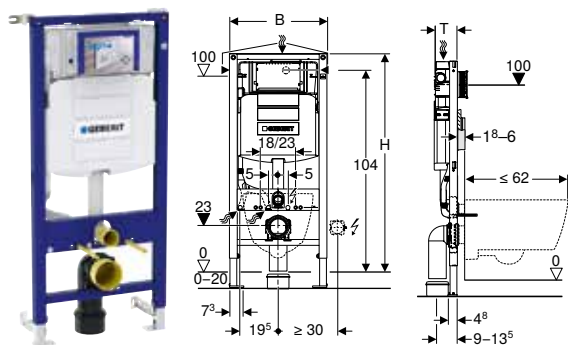

Artikelnr	RSK nr.	d, ø [mm]	d1, ø [mm]	SEK/st. Exkl moms	SEK/st. Inkl moms
405.012.00.1	2721566	110	45	2'228	2'786
405.116.00.1	2721567	90	45	2'138	2'672

GEBERIT DUOFIX

Installationselement

Geberit Duofix element för vägghängd WC, 112 cm, med Sigma inbyggnadscistern 12 cm, PEX-anslutning