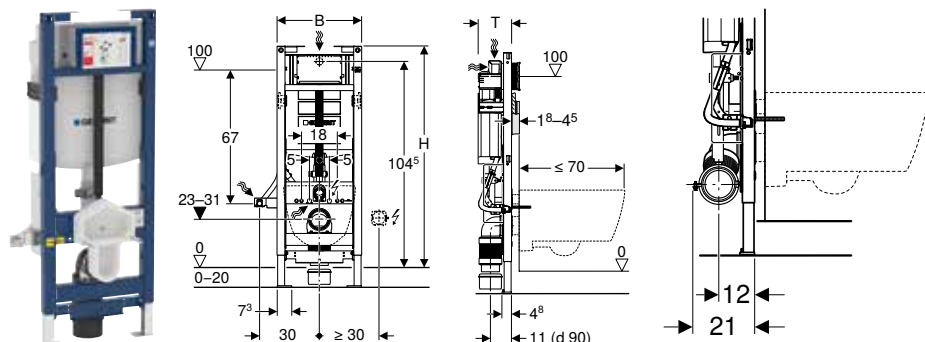

Geberit Duofix element för vägghängd WC, 112 cm, med Sigma inbyggnadscistern 12 cm, tillgänglighetsanpassat, WC med justerbar höjd

click & scan

Användning

- För lätt väggkonstruktion
- För montering i halvhöga eller rumshöga installationer framför vägg
- För montering i rumshöga installationsväggar
- För montering i halvhöga eller rumshöga Geberit Duofix systemväggar
- För montering i Geberit GIS installationssystem för montering framför vägg
- Lämplig för tillgänglighetsanpassad byggnation
- För vägghängda WC med anslutningsmått enligt EN 33:2011
- För vägghängda WC med monteringsdistans 18 cm
- För vägghängda WC med förlängd utstående del upp till 70 cm
- För enkel-, dubbel- eller start/stopp-spolning
- För golvkonstruktioner 0–20 cm
- Ej lämplig för Sigma60 spolplattor

Tekniska data

Flödestryck min.	0,1–10 bar
Vattentemperatur max.	25 °C
Spolmängd, fabriksinställning	6 l / 3 l
Stor spolvolym inställningsområde	4 l / 4,5 l / 6 l / 7,5 l
Liten spolvolym inställningsområde	2–4 l
Beräknat flöde	0,11 l/s
Minsta flödestryck för beräknat flöde	0,5 bar

Leveransomfattning

- Vattenanslutning R 1/2", MF-kompatibel, med integrerad hörnventil och ratt
- Skydd för serviceöppning
- 2 skyddspluggar
- Anslutningsset för WC, $\varnothing$ 90 mm
- Anslutningsböj 90° av högdensitetspolyeten, $\varnothing$ 90 mm
- Övergångsmuff av högdensitetspolyeten, $\varnothing$ 90/110 mm
- 2 gängstänger M12
- Skydd för justeringsområde för spolrörsböj och anslutningsböj
- Dolt utlopp för borrhål $\varnothing$ 68 mm, för elanslutning
- Infästningsmaterial

Artikelnr	RSK nr.	B [cm]	H [cm]	T [cm]	SEK/st. Exkl moms	SEK/st. Inkl moms
111.396.00.5	8097707	42,5	112	17	5'871	7'338

Att beställa extra

- Täckplatta med ljudabsorptionsset, för Geberit Duofix element för vägghängd WC, WC med justerbar höjd

Tillbehör

- Tillbehörsöversikt – Geberit Duofix element för WC

- Väggbeslag beställs separat

Egenskaper

- Självbärande ram pulverlackerad
- Ram förberedd för stöd för WC-porslin med liten anläggningsyta
- Reducerad rambredd för placering av stödhandtag bredvid installationselementet
- WC-porslin med justerbar höjd efter färdig montering, 41–49 cm från färdigt golv
- Fotstöd förzinkade
- Fotstöd justerbara 0–20 cm
- Fotstöd med halkskydd
- Fotplattor vridbara
- Fotplattedypp som passar för montering i U-profiler UW 50 och UW 75 och Geberit Duofix systemskenor
- Anslutningsböj utdragbar
- Anslutningsböj kan monteras vertikalt och horisontellt på installationselementet
- Fäste anslutningsböj ljudabsorberande
- Inbyggnadscistern med frontmanövrering
- Inbyggnadscistern, kondensisolerad
- Vid fabriksinställning är omedelbar efterspolning möjlig
- Monterings- och servicearbete på inbyggnadscisternen verktygsfritt
- Vattenanslutning bak eller uppe i mitten
- Skydd för serviceöppning skyddar mot fukt och smuts
- Skydd för serviceöppning kan avkortas
- Med tomrör för vattentilloppsledning för anslutning av Geberit AquaClean duschoalett
- Fäste för elanslutning