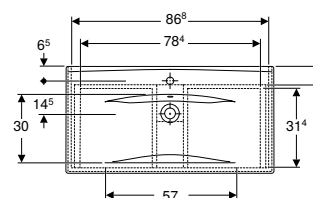

Ifö Sense Pro set möbeltvättställ tunn design, med tvättställsunderskåp, två lådor

Tekniska data

Material	MDF
Lådbelastning max.	30 kg

Leveransomfattning

- Möbeltvättställ
- Flaskvattenlås, kompaktmodell, $\varnothing$ 32 mm
- Underskåp för möbeltvättställ
- Infästningsmaterial

Egenskaper

- FSC™ C134279-certifierad
- Vägghalterad
- Med två lådor
- Handtag för öppning
- Låda med lådinsats
- Låda, mjukstängande
- Låda med antiglidmatta
- Fukttålig
- Kan monteras på stödben
- Framsida av MDF
- Levereras förmonterad

Artikelnr	RSK nr.	Färg / yta	Kranhål	Överfyllnad	B	H	T	SEK/st.	SEK/st.
					[cm]	[cm]	[cm]	Exkl moms	Inkl moms
42643	8906812	Tvättställ: vit/Ifö Clean Skåpstomme och front: vit/lackerad matt	Mitten	Synlig	91	59,5	47	11'821	14'776