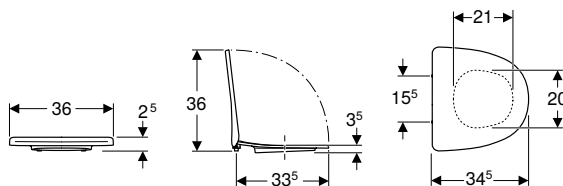

WC-SITSAR FÖR BARN

WC-sits

Ifö Sign WC-sits för barn

click & scan

Användning

- För barntoaletter

Tekniska data

Material	PP
Monteringsdistans	15,5 cm

Egenskaper

- Överlappande WC-lock
- Mjuk sits

Leveransomfattning

- WC-sits

Artikelnr	RSK nr.	Färg / yta	Gångjärn för snabbfäste	Soft-close	Fastsättning	Gångjärnsmaterial	SEK/st. Exkl moms	SEK/st. Inkl moms
99418	7921870	Vit / Plast	Ja	Nej	Inga	Plast	1'520	1'900