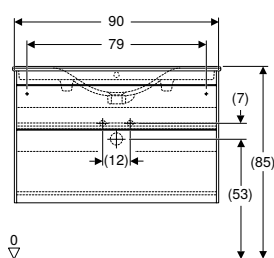

Ifö Sense Pro set möbeltvättställ tunn design, med tvättställsunderskåp, två lådor

Tekniska data

Material	MDF
Lådbelastning max.	30 kg

Leveransomfattning

- Möbeltvättställ
- Flaskvattenlås, kompaktmodell, $\varnothing$ 32 mm
- Underskåp för möbeltvättställ
- Infästningsmaterial

Egenskaper

- FSC™ C134279-certifierad
- Vägghalterad
- Med två lådor
- Handtag för öppning
- Låda med lådinsats
- Låda, mjukstängande
- Låda med antiglidmatta
- Fukttålig
- Kan monteras på stödben
- Framsida av MDF
- Levereras förmonterad

Artikelnr	RSK nr.	Färg / yta	Kranhål	Överfyllnad	B	H	T	SEK/st.	SEK/st.
					[cm]	[cm]	[cm]	Exkl moms	Inkl moms
42643	8906812	Tvättställ: vit/Ifö Clean Skåpstomme och front: vit/lackerad matt	Mitten	Synlig	91	59,5	47	11'821	14'776