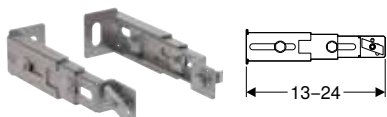

Tillbehör

- Geberit Duofix set väggfästesförlängningar

Geberit Duofix set nedre väggbeslag för bakre vägg

click & scan

Användning

- För alternativt golvfäste av Geberit Duofix element på bakre vägg

Leveransomfattning