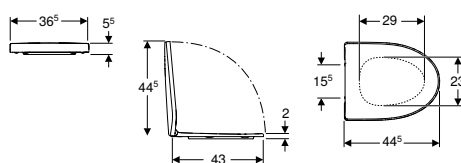

Ifö Spira WC-sits hård, EasyMount

click & scan

Tekniska data

Material	Hårdplast
Monteringsdistans	15,5 cm

Leveransomfattning

- WC-sits

Egenskaper

- WC-sits med EasyMount-gångjärn
- QuickRelease-gångjärn, låsbart
- Överlappande WC-lock
- Hård sits

Artikelnr	RSK nr.	Färg / yta	Gångjärn-styp	Gångjärn för snabbfäste	Soft-close	Fast-sättning	Gångjärns-material	Material-hårdhet	SEK/st. Exkl moms	SEK/st. Inkl moms
501.978.00.1	7822019	Vit / Glansig	EasyMount	Ja	Ja	Uppifrån	Metal	Hård sits	1'472	1'840

Kan kombineras med

- Ifö Spira 6265 set vägghängd WC, slät utsida, Rimfree, med WC-sits → s. 18
- Ifö Spira Art 6250 golvstående WC inbyggt s-lås, dubbelpolning, TurboFlush, med WC-sits → s. 23