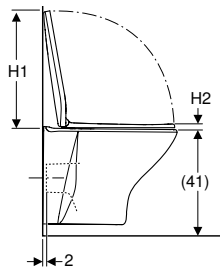

Ifö Spira 6265 set vägghängd WC, slät utsida, Rimfree, med WC-sits

click & scan

Användning

- För inbyggnadscisterner

Tekniska data

Material	Sanitetsporcelain
Monteringsdistans	18 cm

Egenskaper

- Vägghämonterad
- Rimfree
- Enkel infästning med Easy Fast Fixing (typ EFF3)
- Dolda infästningar
- Överlappande WC-lock