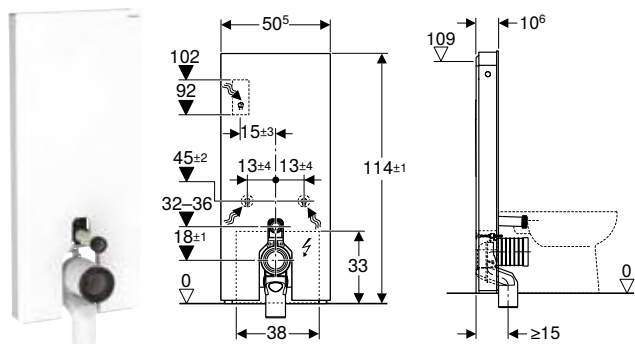

Geberit Monolith Plus modul för golvstående WC, 114 cm, frontbeklädnad av glas

click & scan

Användning

- För avlopp i golv
- För renoveringar, om- eller nybyggnader
- För väggfixeringar med en utloppshöjd på 18 cm
- För byte av golvstående WC med inbyggnadscistern med en serviceöppningshöjd < 109 cm
- För byte av lågt monterade synliga cisterner
- För byte av halvhögt monterade synliga cisterner
- För byte av golvstående WC med påmonterad synlig cistern
- För anslutning av Geberit AquaClean Tuma golvstående duschoaletter
- För byte av flottörventiler
- För anslutning av Geberit AquaClean WC-sitsar med duschfunktion, med tillbehör
- För montering på färdiga golv
- För montering framför lätta och massiva väggar

Tekniska data

Kapslingsklass	IPX4
Märkspänning	100–240 V AC
Driftspänning	12 V DC
Nätfrekvens	50–60 Hz
Effektförbrukning standby – max.	0,5 W
Flödestryck min.	0,1–10 bar
Vattentemperatur max.	25 °C
Spolmängd, fabriksinställning	6 l / 3 l
Stor spolvolym inställningsområde	4–6 l
Liten spolmängd	3 l
Beräknat flöde	0,11 l/s
Minsta flödestryck för beräknat flöde	0,5 bar
Ljuskategori	2200–4000 K

Egenskaper

- Dubbelspolning
- Mjuka tryckknappar för spolning
- Inställningar kan endast ändras med Geberit Home-appen
- Användaridentifieringens mätområde justerbart
- Luktutugning med keramiskt bikakefilter kan aktiveras
- Luktutugning med efterdriftsfunktion
- Keramiskt bikakefilter för luktneutralisering utbytbar utan verktyg
- Intervallspolning kan ställas in
- Med ComfortLight
- Ljustämning från orienteringsljus till dagsljus oändligt antal variationer
- Oändligt justerbar ljuskategori från varmvit till kallvit
- DALI-kompatibel styrning
- Drift med lågspänning, ingen nätspänning i cisternen
- Nätanslutning med böjlig mantlad tretrådsledning
- Vattenanslutning baktill i mitten
- Vattenanslutning på sidan möjlig med tillbehör
- Vattenanslutning nedtill
- Utjämnning av byggtoleranser möjlig
- Cistern, kondensisolerad
- Sidopaneler av borstad aluminium
- Självbärande

Leveransomfattning

- Vattenanslutningsset med 2 hörnventiler 1/2"
- Spolrörsförlängning 160 mm
- P-anslutningsböj av PP, ø 90 mm
- Manschett av EPDM, ø 44/55 mm
- Övergångsmuff av högdensitetspolyeten, ø 90/110 mm
- Kopplingsuttag för nätanslutning
- Nätdel
- Infästningsmaterial
- Sockelskydd
- Infästningsmaterial för lätt vägg

Artikelnr	RSK nr.	Färg / yta	B [cm]	H [cm]	T [cm]	Skyddsklass	Effektförbrukning	SEK/st. Exkl moms	SEK/st. Inkl moms
131.233.JK.7	8004019	Frontbeklädnad: Glas lava Sidopanel: Aluminium svartkrom	50,5	114	10,6	I	15	21'314	26'642
131.233.JL.7	8004020	Frontbeklädnad: Glas sandgrå Sidopanel: Aluminium	50,5	114	10,6	I	15	21'314	26'642
131.233.SI.7	8004022	Frontbeklädnad: Glas vit Sidopanel: Aluminium	50,5	114	10,6	I	15	21'314	26'642
131.233.SJ.7	8004023	Frontbeklädnad: Glas svart Sidopanel: Aluminium svartkrom	50,5	114	10,6	I	15	21'314	26'642

Tillbehör