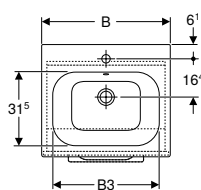

Ifö Spira Pro set möbeltvättställ tunn design, med tvättställsunderskåp, en dörr

click & scan

Tekniska data

Material	Sanitetsporcelain

Leveransomfattning

- Möbeltvättställ
- Underskåp för möbeltvättställ
- Grepp
- Infästningsmaterial

Egenskaper

- FSC™ C134279-certifierad
- Vägghöglad
- Tunn kant
- Med en dörr
- Med ett fast hyllplan
- Handtag för öppning
- Dörr med dämpningsmekanism
- Tvättställsunderskåp av högkomprimerad spånplatta med tre skikt
- Vänster- eller högerhängd
- Fukttålig
- Levereras förmonterad

Artikelnr	RSK nr.	Färg / yta	Kranhål	Överfyllnad	B1 [cm]	B2 [cm]	B3 [cm]	H [cm]	T [cm]	SEK/st. Exkl moms	SEK/st. Inkl moms
B / Bredd: 55 cm											
502.515.01.1	8914233	Vit / Lackerad matt	Mitten	Synlig	53,8	47	49	65,2	50,2	4'824	6'030
502.515.JK.1 *	8914234	Lava / Lackerad matt	Mitten	Synlig	53,8	47	49	65,2	50,2	4'824	6'030
B / Bredd: 60 cm											
502.516.01.1	8914235	Vit / Lackerad matt	Mitten	Synlig	58,8	52	54	65,2	50,2	5'513	6'892
502.516.JK.1 *	8914236	Lava / Lackerad matt	Mitten	Synlig	58,8	52	54	65,2	50,2	5'513	6'892

* Orderrelaterad produktion

Kan kombineras med

- Ifö Spira Pro sidoskåp med en dörr → s. 98
- Ifö Spira Pro mellanhögt skåp med en dörr → s. 102
- Ifö Spira Pro spegelskåp med två dörrar → s. 120

Tillbehör

- Ifö Spira Pro benset → s. 107
- Ifö Spira Pro benset → s. 107