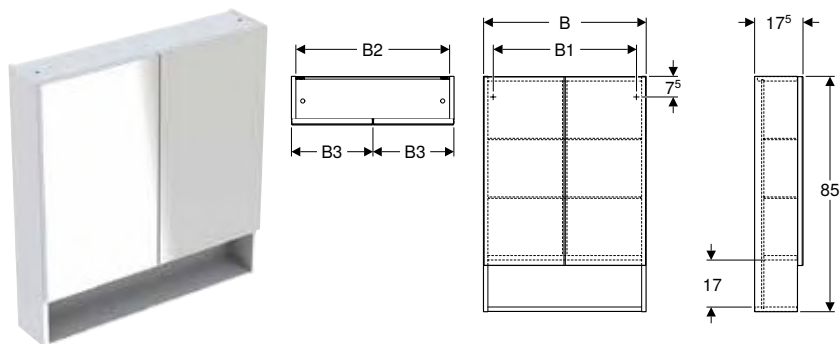

Ifö Spira Pro spegelskåp med två dörrar

click & scan

Tekniska data

Material	Tätt försluten spånplatta med tre skikt

Leveransomfattning

- 4 glashyllplan
- Infästningsmaterial
- Spegelskåp

Egenskaper

- FSC™ C134279-certifierad
- Vägghöglad
- Med två dörrar
- Dörrar speglar på utsidan
- Vänster- eller högerhängd
- Dörr med dämpningsmekanism
- Med öppen avställningsyta
- Med fyra flyttbara glashyllplan
- Levereras förmonterad

Artikelnr	RSK nr.	Färg / yta	B1 [cm]	B2 [cm]	B3 [cm]	H [cm]	T [cm]	SEK/st. Exkl moms	SEK/st. Inkl moms
B / Bredd: 58,8 cm									
502.525.01.1	8948753	Vit / Lackerad matt	51,8	55,6	29,1	85	17,5	3'308	4'136
502.525.JK.1 *	8948754	Lava / Lackerad matt	51,8	55,6	29,1	85	17,5	3'308	4'136
B / Bredd: 78,8 cm									
502.526.01.1	8948755	Vit / Lackerad matt	71,8	75,6	39,1	85	17,5	4'135	5'168
502.526.JK.1 *	8948756	Lava / Lackerad matt	71,8	75,6	39,1	85	17,5	4'135	5'168

* Orderrelaterad produktion

Kan kombineras med

- Ifö Spira Pro set möbeltvättställ tunn design, med tvättställunderskåp, en dörr → s. 92
- Ifö Spira Pro set möbeltvättställ tunn design, med tvättställunderskåp, två dörrar → s. 92
- Ifö Spira Pro set möbeltvättställ tunn design, med tvättställunderskåp, två lådor → s. 93
- Ifö Spira Pro mellanhögt skåp med en dörr → s. 102
- Ifö Spira Pro sidoskåp med en dörr → s. 98

Tillbehör

- Ifö lampa för spegelskåp → s. 120
- Ifö förstoringsspegel → s. 108
- Ifö magnethållare → s. 108