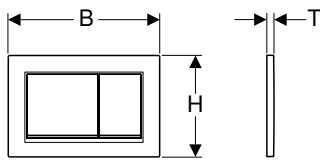

Geberit Omega30 spolplatta för dubbelspolning

click & scan

Användning

- För spolning på Omega inbyggnadscisterner

Tekniska data

Manövreringskraft (N) max.	20 N

Egenskaper

- Manövrering ovan-/framifrån
- Tryckstänger ljudabsorberande, verktygsfri snabbjustering

Leveransomfattning

- Monteringsram
- 2 distansbultar
- 2 tryckstänger
- Infästningsmaterial

Artikelnr	RSK nr.	Färg / yta	Material	B [cm]	H [cm]	T [cm]	SEK/st. Exkl moms	SEK/st. Inkl moms
115.080.01.1	8002073	Platta och knappar: mattlackerad vit, easy-to-clean-beläggning Designränder: vita	Plast	21,2	14,2	1	1'909	2'386
115.080.11.1	8002074	Platta och knappar: vita Designränder: vita matta	Plast	21,2	14,2	1	1'460	1'826
115.080.14.1	8002075	Platta och knappar: mattlackerad svart, easy-to-clean-beläggning Designränder: blankförokromad	Plast	21,2	14,2	1	1'846	2'308
115.080.16.1	8002048	Platta och knappar: mattlackerad svart, easy-to-clean-beläggning Designränder: svarta	Plast	21,2	14,2	1	2'082	2'602
115.080.DW.1	8002076	Platta och knappar: svarta Designränder: svarta matta	Plast	21,2	14,2	1	1'598	1'998
115.080.JQ.1	7722568	Platta och knapp: mattförokromade-lackerade, easy-to-clean-beläggning Designränder: blankförokromad	Plast	21,2	14,2	1	2'954	3'692
115.080.JT.1	8002072	Platta och knappar: mattlackerad vit, easy-to-clean-beläggning Designränder: blankförokromad	Plast	21,2	14,2	1	1'703	2'128
115.080.KH.1	7972616	Platta och knappar: blankförokromade Designränder: mattförokromad	Plast	21,2	14,2	1	1'788	2'236
115.080.KJ.1	7972617	Platta och knappar: vita Designränder: blankförokromad	Plast	21,2	14,2	1	1'318	1'648
115.080.KK.1	7972618	Platta och knappar: vita Designränder: förgylld	Plast	21,2	14,2	1	1'463	1'828
115.080.KM.1	7972620	Platta och knappar: svarta Designränder: blankförokromad	Plast	21,2	14,2	1	1'463	1'828

Tillbehör

- Geberit förlängningsset för Sigma, Omega och Kappa inbyggnadscisterner → s. 186