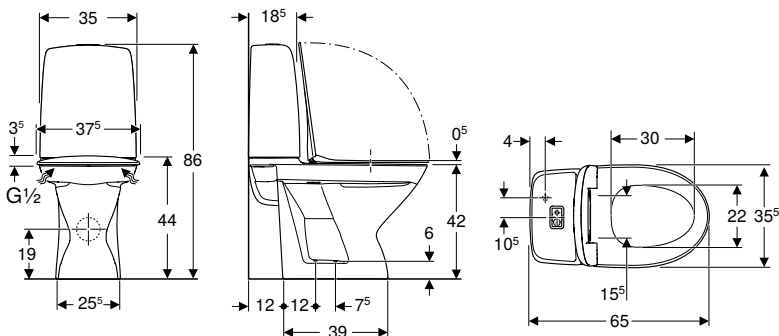

Egenskaper

- Golvstående
- Dubbelspolning
- Fäste med skruv
- Rimfree
- Vattenanslutning nedtill till vänster/höger
- Universallås täckt
- Passar för Fresh WC-stick

Artikelnr	RSK nr.	Färg / yta	B [cm]	H [cm]	H1 [cm]	H2 [cm]	T [cm]	Gångjärn för snabbfäste	Soft- close	Fast- sättning	Gångjärnsma- terial	Material- hårdhet	SEK/ st. Exkl moms	SEK/ st. Inkl moms
626208811	7796165	WC-porslin: vit/Ifö Clean Knapp: blankförokromad, strukturerad	35,5	86	3,5	0,5	65	Ja	Nej	Inga	Plast	Mjuk sits	6'386	7'982
626209311	7796164	WC-porslin: vit/Ifö Clean Knapp: blankförokromad, strukturerad	35,5	86	5	1,5	65	Ja	Ja	Nerifrån	Mässing förokromad	Hård sits	7'305	9'132

Tillbehör

- Ifö/IDO/Porsgrund WC-stick Ocean → s. 56
- Ifö/IDO/Porsgrund WC-stick Lime → s. 57
- Geberit anslutningsset för golvstående WC → s. 150
- Geberit anslutningsböj 90°

Ifö Spira 6262 golvstående WC universallås täckt, Rimfree, med WC-sits

click & scan

Tekniska data

Flödestryck min.	0,1–10 bar
Spolmängd, fabriksinställning	4 l
Spolvolyv inställningsområde	4 l / 6 l
Material	Sanitetsporcelain

Egenskaper

- Golvstående
- Enkelspolning
- Fäste med skruv
- Rimfree
- Vattenanslutning nedtill till vänster/höger
- Universallås täckt
- Passar för Fresh WC-stick

Leveransomfattning

- WC-porslin
- Avstängningsventil
- Synlig cistern
- WC-sits
- Mekanism
- Fresh WC-stick
- Infästningsmaterial

Artikelnr	RSK nr.	Färg / yta	B [cm]	H [cm]	T [cm]	Gångjärn för snabbfäste	Soft- close	Gångjärns- material	Material- hårdhet	SEK/st. Exkl moms	SEK/st. Inkl moms
626208897	7796167	WC-porslin: vit/Ifö Clean Knapp: blankförokromad, strukturerad	37,5	86	65	Ja	Nej	Plast	Mjuk sits	6'386	7'982

Tillbehör

- Ifö/IDO/Porsgrund WC-stick Ocean → s. 56
- Ifö/IDO/Porsgrund WC-stick Lime → s. 57
- Geberit anslutningsset för golvstående WC → s. 150
- Geberit anslutningsböj 90°