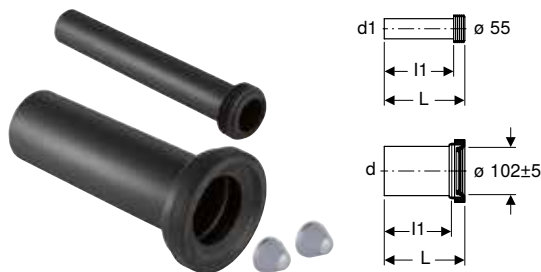

Geberit anslutningsset för vägghängd WC, längd 30 cm

click & scan

Användning

- För vägghängda WC

Egenskaper

- Anslutningsset förlängd

Tekniska data

Material	Högdensitetspolyeten

Leveransomfattning

- Spolrör med manschett, av högdensitetspolyeten
- Utloppsmanschett, av högdensitetspolyeten
- 2 täckåpor
- Infästningsmaterial

Artikelnr	RSK nr.	Färg / yta	d, ø [mm]	d1, ø [mm]	AB [mm]	L [cm]	I [cm]	I1 [cm]	SEK/st. Exkl moms	SEK/st. Inkl moms
152.439.46.1		Mattförokromad	110	45	97-107	30	26,5	27,5	590	738
152.441.46.1	2721564	Mattförokromad	90	45	97-107	30	26,5	27,5	613	766