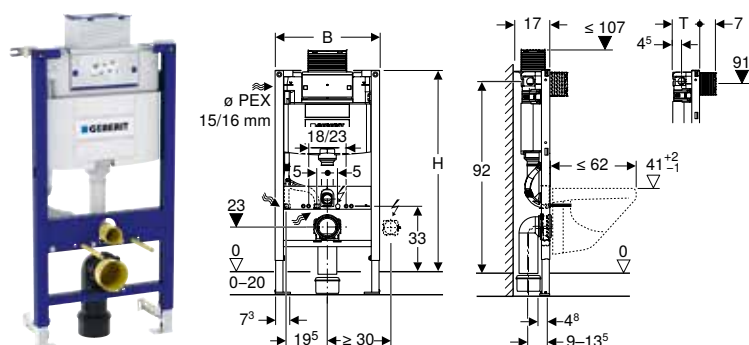

Artikelnr	RSK nr.	B [cm]	H [cm]	T [cm]	SEK/st. Exkl moms	SEK/st. Inkl moms
111.007.00.2	8000081	50	82	14	5'223	6'528

Tillbehör

- Tillbehörsöversikt – Geberit Duofix element för WC

Geberit Duofix element för vägghängd WC, 98 cm, med Omega inbyggnadscistern 12 cm, PEX-anslutning