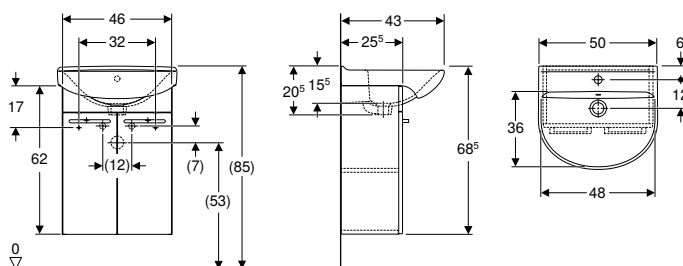

Ifö Cera set handfat med tvättställsunderskåp, två dörrar

click & scan

Tekniska data

Material Tätt försluten spånplatta med tre skikt

Leveransomfattning

- Handfat
- Underskåp för handfat
- Infästningsmaterial

Egenskaper

- Vägghalterad
- Med två dörrar
- Handtag för öppning
- Med ett flyttbart hyllplan
- Fukttålig
- Kan monteras på stödben
- Framsida av MDF
- Levereras förmonterad

Artikelnr	RSK nr.	Färg / yta	Kranhål	Över- fyllnad	B [cm]	H [cm]	T [cm]	SEK/st. Exkl moms	SEK/st. Inkl moms
222200082	8971687	Tvättställ: vit Skåpstomme och front: vit/lackerad matt	Mitten	Synlig	50	68,5	43	4'027	5'034