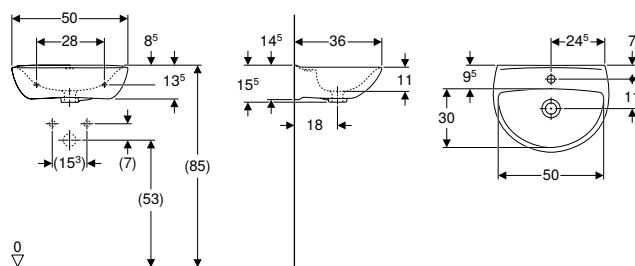

Ifö Spira handfat, utan bräddavlopp

click & scan

Användning

- För sanitära installationer med högre hygienkrav

Egenskaper

- Rund
- Utan bräddavlopp

Tekniska data

Material	Sanitetsporslin

Leveransomfattning

- Handfat
- Infästningsmaterial

Artikelnr	RSK nr.	Färg / yta	Kranhål	Överfyllnad	B [cm]	H [cm]	T [cm]	Avställningsyta	SEK/st. Exkl moms	SEK/st. Inkl moms
15050100	7502968	Vit / Ifö Clean	Utan	Utan	50	15,5	36	Baktill	2'093	2'616
15052100	7502969	Vit / Ifö Clean	Mitten	Utan	50	15,5	36	Baktill	2'093	2'616

- För montering på bultar.