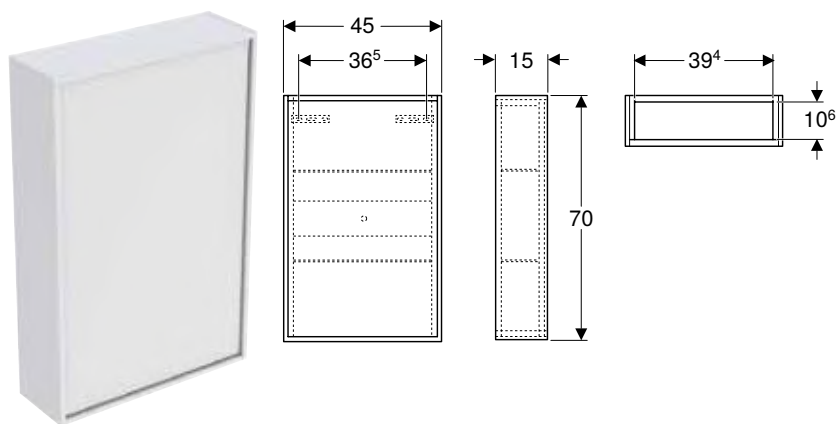

Hängande skåp

Ifö Sense Art överskåp med en dörr

Tekniska data

Material	Tätt försluten spånplatta med tre skikt

Leveransomfattning

- Överskåp
- 2 glashyllplan
- Infästningsmaterial

Egenskaper

- FSC™ C134279-certifierad
- Vägghöglad
- Med en dörr
- Dörr med dämpningsmekanism
- Push-to-open-mekanism för öppning
- Kan utrustas med handtag
- Med två flyttbara glashyllplan
- Vänster- eller högerhängd
- Fukttålig
- Levereras förmonterad

Artikelnr	RSK nr.	Färg / yta	H [cm]	T [cm]	SEK/st. Exkl moms	SEK/st. Inkl moms
B / Bredd: 45 cm						
502.554.01.1	8824413	Vit / Lackerad matt	70	15	3'376	4'220
502.554.JK.1	8824414	Lava / Lackerad matt	70	15	3'376	4'220
502.554.JH.1	8824415	Naturek / Trästruktur melamin	70	15	3'376	4'220
502.554.00.1 *	8824416	Valnöt / Trästruktur melamin	70	15	3'376	4'220
502.554.PG.1 *	8824417	Midnattsblå / Melaminskikt	70	15	3'376	4'220

* Orderrelaterad produktion

Tillbehör

- Ifö handtag fyrkantigt → s. 106
- Ifö handtag → s. 106
- Ifö knapp rund
- Ifö handtag trä → s. 106
- Ifö knapp rund trä → s. 107
- Ifö öglehandtag
- Ifö grepp runt → s. 105
- Ifö magnethållare → s. 108