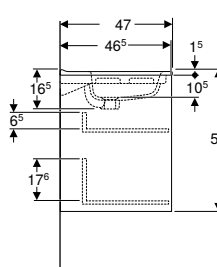

Ifö Sense Pro set möbeltvättställ tunn design, med tvättställsunderskåp, två lådor

Tekniska data

Material	MDF
Lådbelastning max.	30 kg

Leveransomfattning

- Möbeltvättställ
- Flaskvattenlås, kompaktmodell, $\varnothing$ 32 mm
- Underskåp för möbeltvättställ
- Infästningsmaterial

Egenskaper

- FSC™ C134279-certifierad
- Vägghalterad
- Med två lådor
- Handtag för öppning
- Låda med lådinsats
- Låda, mjukstängande
- Låda med antiglidmatta
- Fukttålig
- Kan monteras på stödben
- Framsida av MDF
- Levereras förmonterad

Artikelnr	RSK nr.	Färg / yta	Kranhål	Överfyllnad	B	H	T	SEK/st.	SEK/st.
					[cm]	[cm]	[cm]	Exkl moms	Inkl moms
42643	8906812	Tvättställ: vit/Ifö Clean Skåpstomme och front: vit/lackerad matt	Mitten	Synlig	91	59,5	47	11'821	14'776