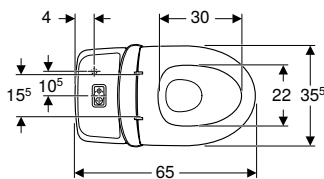

Ifö Spira 6270 golvstående WC öppet S-lås, infästning med silikontätning, dubbelspolning, Rimfree, med WC-sits

click & scan

Tekniska data

Flödestryck min.	0,1–10 bar
Spolmängd, fabriksinställning	4 l / 2 l
Stor spolvolym inställningsområde	4 l / 6 l
Liten spolvolym inställningsområde	2 l / 3 l
Material	Sanitetsporslin

Leveransomfattning

- WC-porslin
- Avstängningsventil
- Synlig cistern
- WC-sits
- Mekanism
- Fresh WC-stick

Egenskaper

- Golvstående
- Dubbelspolning
- Med stort fotavtryck för att täcka befintliga installationshål och rester
- Rimfree
- Infästning med silikontätning
- Vattenanslutning nedtill till vänster/höger
- Öppet S-lås
- Passar för Fresh WC-stick

Artikelnr	RSK nr.	Färg / yta	B [cm]	H [cm]	T [cm]	Gångjärn för snabbfäste	Soft-close	Gångjärns-material	Material-hårdhet	SEK/st. Exkl moms	SEK/st. Inkl moms
627008811010	7811041	WC-porslin: vit/Ifö Clean Knapp: blankförokromad, strukturerad	35,5	86	65	Ja	Nej	Plast	Mjuk sits	5'710	7'138

Tillbehör

- Ifö/IDO/Porsgrund WC-stick Ocean → s. 56
- Ifö/IDO/Porsgrund WC-stick Lime → s. 57