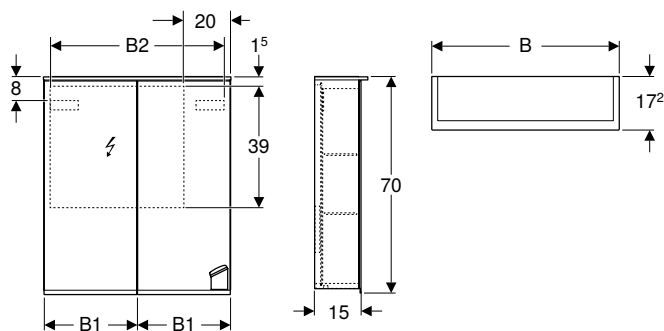

Ifö Option Plus spegelskåp med belysning och två dörrar

click & scan

Tekniska data

Kapslingsklass	IP44
Märkspänning	220–240 V AC
Driftspänning	12 V DC
Nätfrekvens	50 Hz / 60 Hz
Utgångsspänning	12 V DC
Material	Tätt försluten spånplatta med tre skikt
Energieffektivitetsklass ljuskälla	F
Livslängd LED-belysning	60048 h
Ljusfärg	4200 K
Mätmetod	LM-80
Färgåtergivningsindex min.	80

Leveransomfattning

- 2 glashyllplan
- Förstoringspegel
- Spegelskåp
- Magnetlist
- Infästningsmaterial

Egenskaper

- Passar alla badrumsserier
- FSC™ C134279-certifierad
- LED-belysning
- Indirekt belysning
- Touchsensorbrytare för övre lampa
- Touchsensorbrytare för nedre lampa
- Eluttag
- Greppyta för öppning
- USB-anslutning
- Spegelglas på sidorna
- Bakstycke av spegelglas
- Med två dörrar
- Dubbelsidiga spegeldörrar
- Flyttbara glashyllplan
- Förstoringspegel
- Magnetlist

Artikelnr	RSK nr.	Färg / yta	B [cm]	B1 [cm]	B2 [cm]	H [cm]	T [cm]	Skydds- klass	Effektför- brukning	Ljusflöde [lm]	SEK/st. Exkl moms	SEK/st. Inkl moms
47187	8974009	Skåpstomme: utvändigt speglat Dörrar: invändigt och utvändigt speglat	60	29,8	54,5	70	17,2	I	10	1050	10'953	13'692
502.720.00.1	8946000	Skåpstomme: utvändigt speglat Dörrar: invändigt och utvändigt speglat	75	37,3	69,6	70	17,2	I	12,25	1260	11'642	14'552

Kan kombineras med

- Ifö Sense Art set tvättställ med underskåp, två lådor → s. 79
- Ifö Sense Art Set tvättställ med underskåp, två lådor, kompakt → s. 80
- Ifö Sense Art set tvättställ med avställningsyta, med tvättställsunderskåp, två lådor → s. 81
- Ifö Sense Art set tvättställ med avställningsyta, med tvättställsunderskåp, kompakt → s. 82