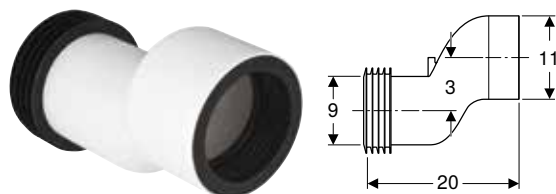

Geberit set rak anslutning för vägghängd WC, 3 cm decentrerat

click & scan

Användning

- För utjämning mellan WC-anslutningar och avlopp i väggen

Leveransomfattning

- Rak anslutning av PP, $\varnothing$ 90 mm
- 2 manschetter av EPDM, $\varnothing$ 90/110 mm

Artikelnr	RSK nr.	DN	d, $\varnothing$ [mm]	SEK/st. Exkl moms	SEK/st. Inkl moms
131.085.11.1	2721571	90	90	264	330