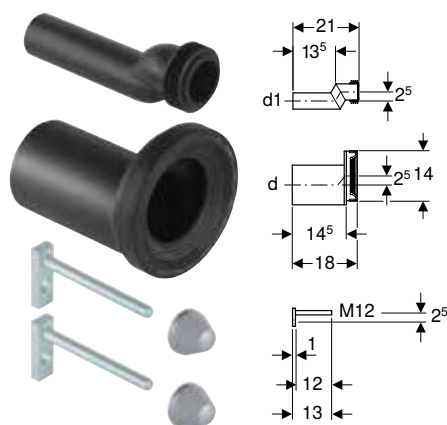

Geberit anslutningsset för vägghängd WC, med infästningsmaterial, decentrerat

click & scan

Användning

- För vägghängda WC
- För utjämning av måttavvikelser upp till 25 mm
- Ej lämplig för Geberit AquaClean 8000/8000plus
- Ej lämplig för Geberit AquaClean Mera
- Ej lämplig för Geberit AquaClean Sela
- Ej avsedd för toaletter med kortare utstående del
- Passar ej till Geberit ONE toaletter

Leveransomfattning

- Spolrör med manschett, av högdensitetspolyeten
- Utloppsmanschett, av högdensitetspolyeten
- 2 täckkåpor
- Infästningsmaterial

Tekniska data

Material	Högdensitetspolyeten

Artikelnr	RSK nr.	d, ø [mm]	d1, ø [mm]	SEK/st. Exkl moms	SEK/st. Inkl moms
405.012.00.1	2721566	110	45	2'228	2'786
405.116.00.1	2721567	90	45	2'138	2'672