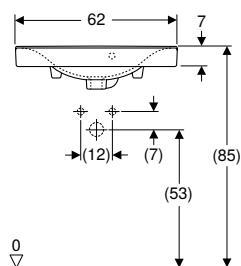

Ifö Spira Square tvättställ kompakt

click & scan

Användning

- För montering på konsoler

Tekniska data

Material	Sanitetsporslin

Egenskaper

- Rektangulärt
- Asymmetriskt bräddavlopp
- Kompakt

Leveransomfattning

- Tvättställ

Artikelnr	RSK nr.	Färg / yta	Kranhål	Överfyllnad	H [cm]	T [cm]	Avställningsyta	SEK/st. Exkl moms	SEK/st. Inkl moms

B / Bredd: 62 cm

15342007	7550758	Vit / Ifö Clean	Mitten	Synlig	16,5	41,5	Bak till	3'192	3'990

Tillbehör

- Ifö/IDO/Porsgrund set konsol för tvättställ → s. 73