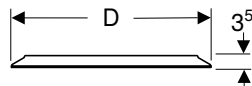

Ifö Option Round ljusspegel med direkt och indirekt belysning

click & scan

Tekniska data

Kapslingsklass	IP44
Märkspänning	220–240 V AC
Driftspänning	24 V DC
Nätfrekvens	50 Hz / 60 Hz
Material	Aluminium
Energieffektivitetsklass ljuskälla	F
Livslängd LED-belysning – max.	72058 h
Ljusfärg	3000 K
Mätmetod	L70B50
Färgåtergivningsindex min.	80
Standardavvikelse för färgutjämningen	3 SDCM

Leveransomfattning

- Spegel
- Infästningsmaterial

Egenskaper

- Passar alla badrumsserier
- LED-belysning
- Direkt och indirekt belysning, steglöst dimbar
- Touchsensorbrytare för belysning, med orienteringsljus
- Med minnesfunktion för belysning
- Orienteringsljus kan avaktiveras
- Med Geberit fäste FlexInstall

Artikelnr	RSK nr.	D [cm]	B [cm]	H [cm]	T [cm]	Skyddsklass	Effektförbrukning	Ljusflöde [lm]	SEK/st. Exkl moms	SEK/st. Inkl moms
502.833.00.1	8942077	50	50	50	3,5	II	38,9	4875	5'928	7'410
502.834.00.1	8942078	60	60	60	3,5	II	48,8	6045	6'708	8'386
502.835.00.1	8942079	75	75	75	3,5	II	62,2	7800	7'645	9'556
502.836.00.1	8942080	90	90	90	3,5	II	77,7	9750	8'736	10'920