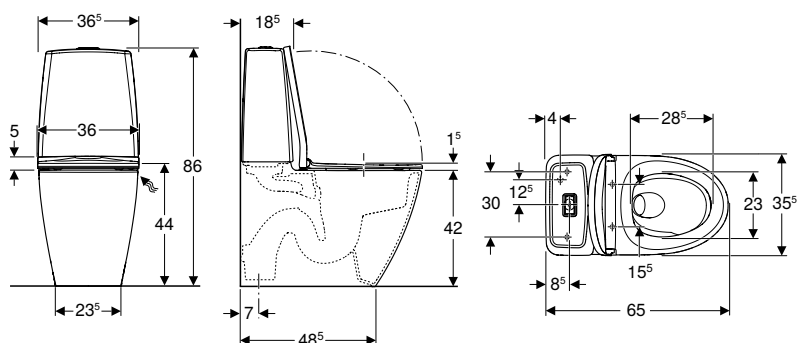

Artikelnr	RSK nr.	Färg / yta	B [cm]	H [cm]	T [cm]	Gångjärn för snabbfäste	Soft- close	Gångjärns- material	Material- hårdhet	SEK/st. Exkl moms	SEK/st. Inkl moms
689406521	7856836	WC-porslin: vit/Ifö Clean Knapp: blankförokromad, strukturerad	35,5	80	66	Ja	Nej	Plast	Mjuk sits	7'649	9'562

Tillbehör

- Ifö/IDO/Porsgrund WC-stick Ocean → s. 56
- Ifö/IDO/Porsgrund WC-stick Lime → s. 57

GOLVSTÅENDE WC

Toaletter

Ny

Ifö Spira Art 6250 golvstående WC inbyggt s-lås, dubbelspolning, TurboFlush, med WC-sits

click & scan

Tekniska data

Flödestryck min.	0,1–10 bar
Spolmängd, fabriksinställning	4 l / 2 l
Stor spolvolym inställningsområde	4 l / 6 l
Liten spolvolym inställningsområde	2 l / 3 l
Material	Sanitetsporslin

Egenskaper

- Golvstående
- Dubbelspolning
- WC-porslin utan kant med TurboFlush-spolningsteknik
- Infästning med silikontätning
- Vattenanslutning nedtill till vänster/höger
- Inbyggt S-lås
- Passar för Fresh WC-stick
- WC-sits med EasyMount-gångjärn

Leveransomfattning

- WC-porslin
- Avstängningsventil
- Synlig cistern
- WC-sits
- Mekanism
- Täckplatta
- Fresh WC-stick

Artikelnr	RSK nr.	Färg / yta	B [cm]	H [cm]	T [cm]	Gångjärn för snabbfäste	Soft- close	Fast- sättning	Gångjärns- material	Material- hårdhet	SEK/st. Exkl moms	SEK/st. Inkl moms
502.926.00.1	7805007	WC-porslin: vit/Ifö Clean Knapp: blankförokromad, strukturerad	35,5	86	65	Ja	Ja	Uppifrån	Metal	Hård sits	11'498	14'372

Levereras fr.o.m. april 2024

Kan kombineras med

Ifö Spira WC-sits hård, sandwichform, EasyMount → s. 43

Ifö Spira WC-sits hård, EasyMount → s. 42

Tillbehör

- Ifö/IDO/Porsgrund WC-stick Ocean → s. 56
- Ifö/IDO/Porsgrund WC-stick Lime → s. 57

- Ersättning för artikelnr 624009311