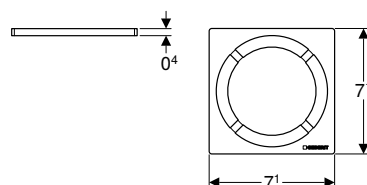

Geberit Circle designgaller 8 x 8 cm

click & scan

Användning

- För golvbrunn för duschar i golvnivå med gallerhållare 8 x 8 cm

Egenskaper

- Borstat

Tekniska data

Material	Rostfritt stål

Artikelnr	RSK nr.	SEK/st. Exkl moms	SEK/st. Inkl moms
154.311.00.1	7154536	1'575	1'968