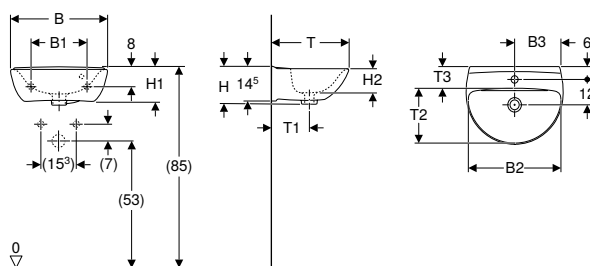

HANDFAT

Ifö Spira handfat

click & scan

Tekniska data

Material: Sanitetsporslin

Egenskaper

- Rund
- Asymmetriskt bräddavlopp

Leveransomfattning

- Handfat
- Infästningsmaterial

Artikelnr	RSK nr.	Färg / yta	Kranhål	Överfyllnad	B1 [cm]	B2 [cm]	B3 [cm]	H [cm]	H1 [cm]	H2 [cm]	T [cm]	T1 [cm]	T2 [cm]	T3 [cm]	Avställningsyta	SEK/st. Exkl moms	SEK/st. Inkl moms
B / Bredd: 40 cm																	
15142	7502989	Vit / Ifö Clean	Mitten	Synlig	20	38	20	15,5	14	10	32	16	22,5	10	Baktill	1'484	1'856
B / Bredd: 50 cm																	
15052	7502965	Vit / Ifö Clean	Mitten	Synlig	28	47	24,5	15,5	13	9,5	36	18	26,5	9,5	Baktill	1'827	2'284
15050	7502967	Vit / Ifö Clean	Utan	Synlig	28	47		15,5	14	9,5	36	18	26,5	9,5	Baktill	2'093	2'616

- För montering på bultar.