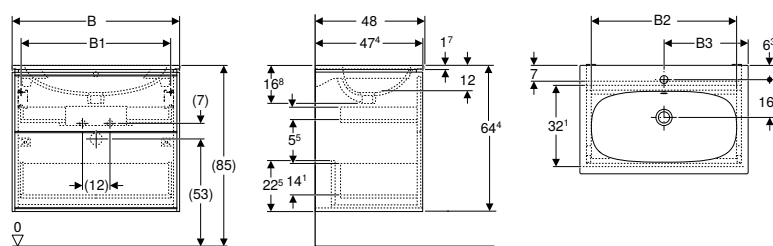

FÖR MÖBELTVÄTTSTÄLL

Ifö Sense Art set möbeltvättställ med tvättställsunderskåp, tunn design, två lådor

Tekniska data

Material	Tätt försluten spånplatta med tre skikt
Lådbelastning max.	30 kg

Leveransomfattning

- Underskåp för tvättställ
- Tvättställ
- Antiglidmatta
- Inbyggt flaskvattenlås, kompaktmodell, $\varnothing$ 32 mm, utvändigt ventilplugg med tryckknappsmanövrering
- Infästningsmaterial

Egenskaper

- FSC™ C134279-certifierad
- Väggh monterad
- Med två lådor
- Kan utrustas med Push-to-open-mekanism
- Kan utrustas med handtag
- Låda, mjukstängande
- Låda utan vattenlåsutskärning
- Låda med antiglidmatta
- Kan monteras på stödben
- Fukttålig
- Levereras förmonterad