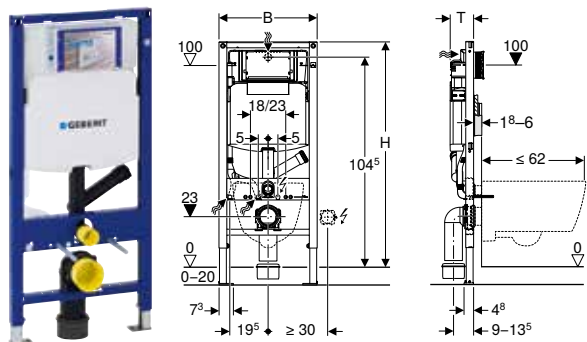

Geberit Duofix element för vägghängd WC, 112 cm, med Sigma inbyggnadscistern 12 cm, för luktutsugning med frånluft

click & scan

Användning

- För lätt vägghängkonstruktion
- För montering i halvhöga eller rumshöga installationer framför vägg
- För montering i rumshöga installationsväggar
- För montering i halvhöga eller rumshöga Geberit Duofix systemväggar
- För vägghängda WC med anslutningsmått enligt EN 33:2011
- För vägghängda WC med utstående del upp till 62 cm
- För anslutning till ett externt luktutsugning
- För enkel-, dubbel- eller start/stopp-spolning
- För golvkonstruktioner 0–20 cm
- Ej lämplig för vägg-WC-porslin med upphöjd sittposition

Tekniska data

Flödestryck min.	0,1–10 bar
Vattentemperatur max.	25 °C
Spolmängd, fabriksinställning	6 l / 3 l
Stor spolvolym inställningsområde	4 l / 4,5 l / 6 l / 7,5 l
Liten spolvolym inställningsområde	2–4 l
Beräknat flöde	0,11 l/s
Minsta flödestryck för beräknat flöde	0,5 bar

Leveransomfattning

- Vattenanslutning R 1/2", MF-kompatibel, med integrerad hörnventil och ratt
- Skydd för serviceöppning
- 2 skyddspluggar
- Anslutningsset för WC, $\varnothing$ 90 mm
- Anslutningsböj 90° av högdensitetspolyeten, $\varnothing$ 90 mm
- Övergångsmuff av högdensitetspolyeten, $\varnothing$ 90/110 mm
- 2 gängstänger M12
- Infästningsmaterial

Artikelnr	RSK nr.	B [cm]	H [cm]	T [cm]	SEK/st.	
					Exkl moms	Inkl moms
111.364.00.5	8002560	50	112	12	6'447	8'058

Tillbehör

- Tillbehörsöversikt – Geberit Duofix element för WC

- Nedre väggbeslag beställs separat

Egenskaper

- Självbärande ram pulverlackerad
- Ram med borrhål $\varnothing$ 9 mm för montering i regelstomme
- Ram förberedd för stöd för WC-porslin med liten anläggningsyta
- Fotstöd förzinkade
- Fotstöd justerbara 0–20 cm
- Fotstöd med halkskydd
- Fotplattor vridbara
- Fotplattedypp som passar för montering i U-profiler UW 50 och UW 75 och Geberit Duofix systemskenor
- Anslutningsböj kan installeras utan verktyg i olika djuppositioner, justeringsintervall 45 mm
- Fäste anslutningsböj ljudabsorberande
- Inbyggnadscistern med frontmanövrering
- Inbyggnadscistern, kondensisolerad
- Vid fabriksinställning är omedelbar efterspolning möjlig
- Externt luktutsugning anslutningsbart med kopplingshylsa $\varnothing$ 50 mm över spolrörsböj
- Monterings- och servicearbete på inbyggnadscisternen verktygsfritt
- Vattenanslutning bak eller uppe i mitten
- Skydd för serviceöppning skyddar mot fukt och smuts
- Skydd för serviceöppning kan avkortas
- Med tomrör för vattentilloppsledning för anslutning av Geberit AquaClean duschtoalett
- Fäste för elanslutning