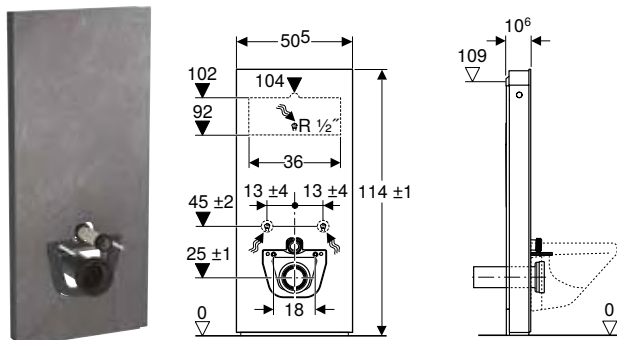

Geberit Monolith modul för vägghängd WC, 114 cm, frontbeklädnad av stengods

click & scan

Användning

- För renoveringar, om- eller nybyggnader
- För väggfixeringar med utloppshöjd > 23 cm
- För byte av lågt monterade synliga cisterner
- För byte av halvhögt monterade synliga cisterner
- För byte av vägghängda WC med påmonterad synlig cistern
- För byte av vägghängda WC med flottörventil
- För byte av vägghängda WC med inbyggnadscistern med en serviceöppningshöjd < 109 cm
- För Geberit AquaClean duschoalett
- För anslutning av Geberit AquaClean WC-sitsar med duschfunktion, med tillbehör
- För montering på färdiga golv
- För montering framför lätta och massiva väggar
- För utjämning av lutning mellan WC-anslutningar och väggbrunn över decentrerad rak anslutning för vägghängda WC

Tekniska data

Flödestryck min.	0,1–10 bar
Vattentemperatur max.	25 °C
Spolmängd, fabriksinställning	6 l / 3 l
Stor spolvolym inställningsområde	4,5 l / 6 l
Liten spolmängd	3 l
Beräknat flöde	0,11 l/s
Minsta flödestryck för beräknat flöde	0,5 bar

Egenskaper

- Dubbelspolning
- Utjämning av byggtoleranser möjlig
- Monteringshöjd justerbar upp till 7 cm
- Monteringshöjd WC-porslin 35 ± 1 cm
- Cistern, kondensisolerad
- Sidopaneler av borstad aluminium
- Självbärande
- Spolmängd justerbar
- Vattenanslutning baktill i mitten
- Vattenanslutning på sidan möjlig med tillbehör
- Vattenanslutning nedtill

Leveransomfattning

- Vattenanslutningsset med 2 hörnventiler 1/2"
- Spolrörsförlängning 160 mm
- Manschett av EPDM, ø 44/55 mm
- Rak anslutning av högdensitetspolyeten, ø 90 mm
- Övergångsmuff av högdensitetspolyeten, ø 90/110 mm
- 2 gängstänger M12
- Sockelskydd
- Stödram
- Infästningsmaterial för lätt vägg
- Infästningsmaterial
- Infästningsmaterial för montering framför inbyggnadscistern

Artikelnr	RSK nr.	Färg / yta	B [cm]	H [cm]	T [cm]	SEK/st. Exkl moms	SEK/st. Inkl moms
131.031.00.5	8000186	Frontbeklädnad: Stengods skifferoptik Sidopanel: Aluminium svartkrom	50,5	114	10,6	13'749	17'186
131.031.JV.5	8000189	Frontbeklädnad: Stengods betongoptik Sidopanel: Aluminium	50,5	114	10,6	13'749	17'186

Kan kombineras med

- Geberit AquaClean Mera Comfort vägghängd duschoalett
- Geberit AquaClean Mera Classic vägghängd duschoalett
- Geberit AquaClean Sela vägghängd duschoalett
- Geberit AquaClean Tuma Comfort vägghängd duschoalett
- Geberit AquaClean Tuma Classic vägghängd duschoalett
- Geberit iCon vägghängd WC, slät utsida, Rimfree
- Geberit iCon set djupspolande väggtoalett, stängt utförande, Rimfree, med toalettsits
- Geberit iCon set vägghängd WC, slät utsida, Rimfree, med WC-sits
- Geberit Renova Set vägghängd WC, halvslät utsida, Rimfree, med WC-sits
- Geberit Renova vägghängd WC, halvslät utsida, Rimfree

Tillbehör