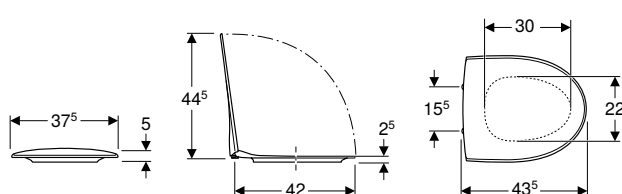

Ifö Spira WC-sits mjuk

click & scan

Tekniska data

Material	PP
Monteringsdistans	15,5 cm

Leveransomfattning

- WC-sits

Egenskaper

- Överlappande WC-lock
- Mjuk sits

Artikelnr	RSK nr.	Färg / yta	Gångjärn för snabbfäste	Soft-close	Fastsättning	Gångjärnsmaterial	SEK/st. Exkl moms	SEK/st. Inkl moms
99488	7821786	Vit / Plast	Ja	Nej	Inga	Plast	446	558

Kan kombineras med

- Ifö Spira 6275 vägghängd WC Rimfree
- Ifö Spira 6293 vägghängd WC dubbelpolning, Rimfree, med synlig cistern
- Ifö Spira 6262 golvstående WC universallås täckt, Rimfree → s. 49
- Ifö Spira 6260 golvstående WC, inbyggt s-lås, infästning med silikontätning, dubbelpolning, Rimfree
- Ifö Spira 6260 golvstående WC inbyggt s-lås, dubbelpolning, Rimfree
- Ifö Spira 6270 golvstående WC öppet S-lås, dubbelpolning, Rimfree
- Ifö Spira 6261 golvstående WC förhöjd, inbyggt S-lås, dubbelpolning, Rimfree
- Ifö Spira Art 6240 golvstående WC inbyggt s-lås, dubbelpolning, Rimfree
- Ifö Spira 6260 golvstående WC, inbyggt s-lås, infästning med silikontätning, dubbelpolning, Rimfree
- Ifö Spira 6260 golvstående WC inbyggt s-lås, dubbelpolning, Rimfree