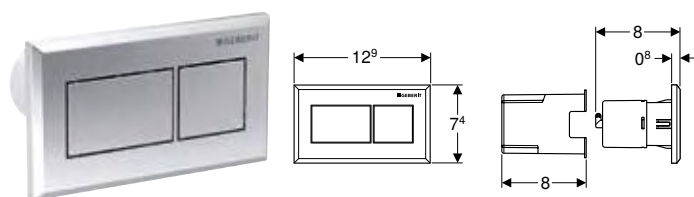

Geberit fjärrmanövrerad spolning fyrkantig design, pneumatisk, för dubbelspolning, dold spolplatta

click & scan

Användning

- För pneumatisk fjärraktivering av Geberit synliga cisterner och inbyggnadscisterner
- För aktivering av en dubbelspolning
- För massiv och lätt väggkonstruktion
- För dolt montage
- För Sigma inbyggnadscisterner 12 cm
- För Omega inbyggnadscisterner 12 cm
- För Delta inbyggnadscisterner 12 cm
- För Kappa inbyggnadscisterner 15 cm
- För AP123 synliga cisterner
- För AP140 synliga cisterner
- För badrumsmöbler

Egenskaper

- Kan kombineras med Geberit spolplattor för enkelspolning och start/stopp-spolning eller Geberit täckplatta
- Design fyrkantig

Leveransomfattning

- Manövreringsknapp
- Pneumatisk lyftare
- Pneumatisk slang längd 2 m
- Tomrör längd 1,7 m
- Infästningsmaterial

Tekniska data

Manövreringskraft (N) max.	22 N

Artikelnr	RSK nr.	Färg / yta	Material	SEK/st. Exkl moms	SEK/st. Inkl moms
116.051.GH.1	7722617	Platta och knapp: förkromade, borstade, easy-to-clean-beläggning	Formgjuten metall	2'426	3'032
116.051.KA.1	7722618	Platta: blankförkromad Knappar: mattförkromade	Plast	1'219	1'524
116.051.KT.1	7722619	Platta: vit Knappar: förkromade, borstade	Plast	1'219	1'524
116.051.KV.1	7722621	Platta: svart Knappar: förkromade	Plast	1'219	1'524