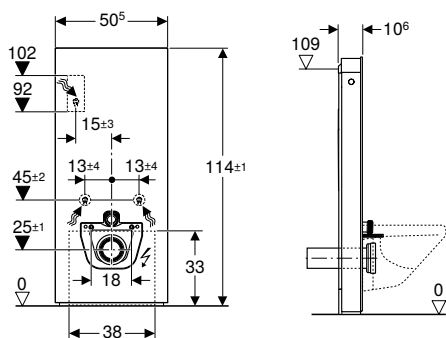

Geberit Monolith Plus modul för vägghängd WC, 114 cm, frontbeklädnad av stengods

click & scan

Användning

- För renoveringar, om- eller nybyggnader
- För väggfixeringar med utloppshöjd > 23 cm
- För byte av lågt monterade synliga cisterner
- För byte av halvhögt monterade synliga cisterner
- För byte av vägghängda WC med påmonterad synlig cistern
- För byte av vägghängda WC med flottörventil
- För byte av vägghängda WC med inbyggnadscistern med en serviceöppningshöjd < 109 cm
- För Geberit AquaClean duschoalett
- För anslutning av Geberit AquaClean WC-sitsar med duschfunktion, med tillbehör
- För montering på färdiga golv
- För montering framför lätta och massiva väggar
- För utjämning av lutning mellan WC-anslutningar och väggbrunn över decentrerad rak anslutning för vägghängda WC

Tekniska data

Kapslingsklass	IPX4
Märkspänning	100–240 V AC
Driftspänning	12 V DC
Nätfrekvens	50–60 Hz
Effektförbrukning standby – max.	0,5 W
Flödestryck min.	0,1–10 bar
Vattentemperatur max.	25 °C
Spolmängd, fabriksinställning	6 l / 3 l
Stor spolvolym inställningsområde	4–6 l
Liten spolmängd	3 l
Beräknat flöde	0,11 l/s
Minsta flödestryck för beräknat flöde	0,5 bar
Ljusfärg	2200–4000 K

Egenskaper

- Dubbelspolning
- Mjuka tryckknappar för spolning
- Inställningar kan endast ändras med Geberit Home-appen
- Användaridentifieringens mätområde justerbart
- Luktutsugning med keramiskt bikakefilter kan aktiveras
- Luktutsugning med efterdriftsfunktion
- Keramiskt bikakefilter för luktneutralisering utbytbar utan verktyg
- Intervallspolning kan ställas in
- Med ComfortLight
- Ljusstämning från orienteringsljus till dagsljus oändligt antal variationer
- Oändligt justerbar ljusfärg från varmvit till kallvit
- DALI-kompatibel styrning
- Drift med lågspänning, ingen nätspänning i cisternen
- Nätanslutning med böjlig mantlad tretrådsledning
- Vattenanslutning bak till i mitten
- Vattenanslutning på sidan möjlig med tillbehör
- Vattenanslutning ned till
- Utjämning av byggtoleranser möjlig
- Monteringshöjd justerbar upp till 7 cm
- Monteringshöjd WC-porslin 35 ± 1 cm
- Cistern, kondensisolerad
- Sidopaneler av borstad aluminium
- Självbärande

Leveransomfattning

- Vattenanslutningsset med 2 hörnventiler 1/2"
- Spolrörsförlängning 160 mm
- Manschett av EPDM, $\varnothing$ 44/55 mm
- Rak anslutning av högdensitetspolyeten, $\varnothing$ 90 mm
- Övergångsmuff av högdensitetspolyeten, $\varnothing$ 90/110 mm
- 2 gängstänger M12
- Kopplingsuttag för nätanslutning
- Nät del
- Sockelskydd
- Stödram
- Infästningsmaterial för lätt vägg
- Infästningsmaterial
- Infästningsmaterial för montering framför inbyggnadscistern

Artikelnr	RSK nr.	Färg / yta	B [cm]	H [cm]	T [cm]	Skyddsklass	Effektförbrukning	SEK/st. Exkl moms	SEK/st. Inkl moms
131.231.00.7	8004012	Frontbeklädnad: Stengods skifferoptik Sidopanel: Aluminium svartkrom	50,5	114	10,6	I	15	22'629	28'286
131.231.JV.7	8004015	Frontbeklädnad: Stengods betongoptik Sidopanel: Aluminium	50,5	114	10,6	I	15	22'629	28'286

Kan kombineras med