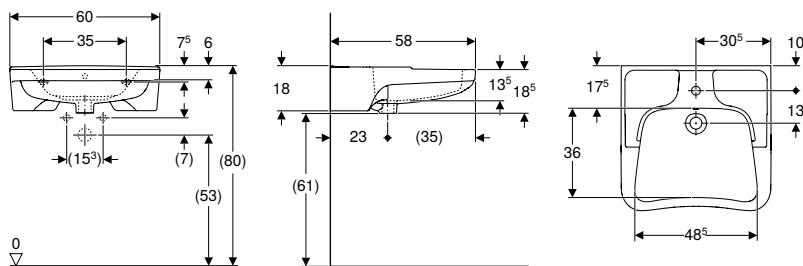

Ifö Care tvättställ, tillgänglighetsanpassat

click & scan

Användning

- Lämplig för rullstolsanvändare
- Lämplig för tillgänglighetsanpassad byggnation

Tekniska data

Material	Sanitetsporslin

Egenskaper

- Rektangulärt
- Ergonomiskt utformad framsida
- Ergonomiskt utformat armstöd

Leveransomfattning

- Tvättställ
- Infästningsmaterial

Artikelnr	RSK nr.	Färg / yta	Kranhål	Överfyllnad	B [cm]	H [cm]	T [cm]	Avställningsyta	SEK/st. Exkl moms	SEK/st. Inkl moms
25120	7525602	Vit	Mitten	Synlig	60	18,5	58	Bak till	6'248	7'810
25120000000100	7525604	Vit	Mitten	Utan	60	18,5	58	Bak till	6'056	7'570

- För montering på bultar.