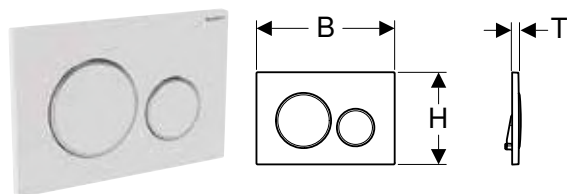

Geberit Sigma20 spolplatta för dubbelspolning

click & scan

Användning

- För spolning på Sigma inbyggnadscisterner

Tekniska data

Manövreringskraft (N) max.	20 N

Egenskaper

- Manövrering framifrån
- Tryckstänger ljudabsorberande, verktygsfri snabbjustering

Leveransomfattning

- Monteringsram
- 2 distansbultar
- 2 tryckstänger

Artikelnr	RSK nr.	Färg / yta	Material	B [cm]	H [cm]	T [cm]	SEK/st. Exkl moms	SEK/st. Inkl moms
115.882.01.1	7722609	Platta och knappar: mattlackerad vit, easy-to-clean-beläggning Designringar: vita	Plast	24,6	16,4	1,2	2'495	3'118
115.882.11.1	7722610	Platta och knappar: vita Designringar: vita matta	Plast	24,6	16,4	1,2	1'530	1'912
115.882.14.1	7832281	Platta och knappar: mattlackerad svart, easy-to-clean-beläggning Designringar: blankförkromade	Plast	24,6	16,4	1,2	2'075	2'594
115.882.16.1	7722611	Platta och knappar: mattlackerad svart, easy-to-clean-beläggning Designringar: svarta	Plast	24,6	16,4	1,2	2'495	3'118