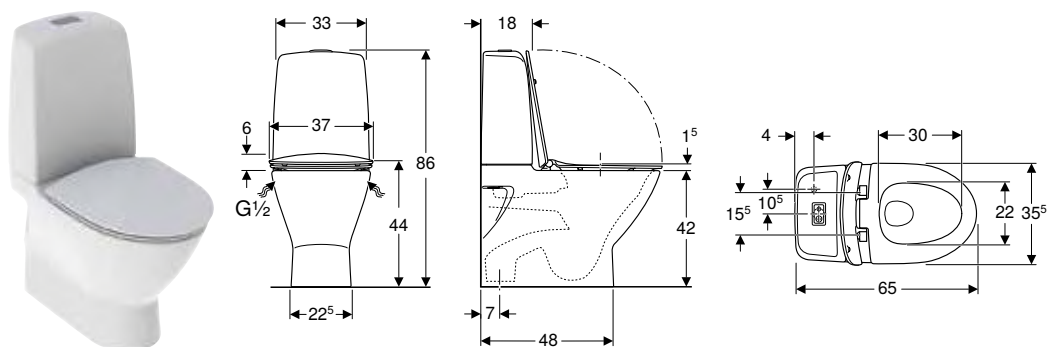

Ifö Spira Art 6240 golvstående WC inbyggt s-lås, dubbelspolning, Rimfree, med WC-sits

click & scan

Tekniska data

Flödestryck min.	0,1–10 bar
Spolmängd, fabriksinställning	4 l / 2 l
Stor spolvolym inställningsområde	4 l / 6 l
Liten spolvolym inställningsområde	2 l / 3 l
Material	Sanitetsporcelain

Egenskaper

- Golvstående
- Dubbelspolning
- Rimfree
- Infästning med silikontätning
- Vattenanslutning nedtill till vänster/höger
- Inbyggt S-lås
- Passar för Fresh WC-stick

Leveransomfattning

- Manschett av EPDM
- WC-porslin
- Avstängningsventil
- Synlig cistern
- WC-sits
- Mekanism
- Täckplatta
- Fresh WC-stick

Artikelnr	RSK nr.	Färg / yta	B [cm]	H [cm]	T [cm]	Gångjärn för snabbfäste	Soft- close	Fast- sättning	Gångjärnsma- terial	Material- hårdhet	SEK/st. Exkl moms	SEK/st. Inkl moms
624009311	7803062	WC-porslin: vit/Ifö Clean Knapp: blankförokromad, strukturerad	35,5	86	65	Ja	Ja	Inga	Mässing	Hård sits förokromad	9'153	11'442

Tillbehör

- Ifö/IDO/Porsgrund WC-stick Ocean → s. 56
- Ifö/IDO/Porsgrund WC-stick Lime → s. 57