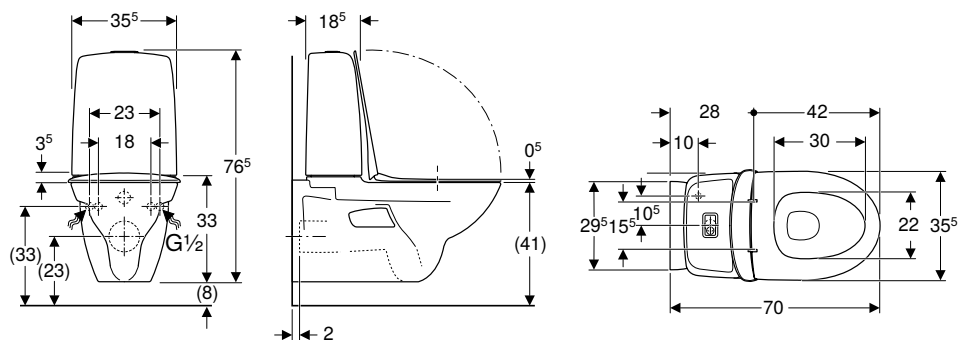

Ifö Spira 6293 vägghängd WC enkelspolning, Rimfree, med synlig cistern, med WC-sits

click & scan

Tekniska data

Flödestryck min.	0,1–10 bar
Spolmängd, fabriksinställning	4 l
Spolvolym inställningsområde	4 l / 6 l
Material	Sanitetsporslin
Monteringsdistans	18 cm / 23 cm

Leveransomfattning

- Manschett av EPDM
- WC-porslin
- Avstängningsventil
- Synlig cistern
- WC-sits
- Fresh WC-stick
- Infästningsmaterial

Egenskaper

- Väggh monterad
- Enkelspolning
- Fäste med gängstänger M12
- Rimfree
- Vattenanslutning nedtill till vänster/höger
- Avsedd för armstöd
- Passar för Fresh WC-stick

Artikelnr	RSK nr.	Färg / yta	B [cm]	H [cm]	T [cm]	Gångjärn för snabbfäste	Soft-close	Gångjärns-material	Material-hårdhet	SEK/st. Exkl moms	SEK/st. Inkl moms
629308897	7819973	WC-porslin: vit/Ifö Clean Knapp: blankförokromad, strukturerad	35,5	76,5	70	Ja	Nej	Plast	Mjuk sits	7'843	9'804

Tillbehör

- Ifö Care Spira armstöd med toalettpappershållare → s. 51
- Ifö/IDO/Porsgrund WC-stick Ocean → s. 56
- Ifö/IDO/Porsgrund WC-stick Lime → s. 57