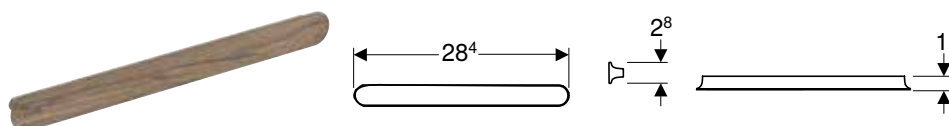

Ifö handtag trä

click & scan

Leveransomfattning

- Grepp
- Infästningsmaterial

Artikelnr	RSK nr.	Färg / yta	L [cm]	B [cm]	T [cm]	Hålavstånd	SEK/st. Exkl moms	SEK/st. Inkl moms
502.564.16.1	8865859	Svart	28,4	2,8	1,9	25,6	340	426
502.564.JR.1	8865860	Valnöt hickory	28,4	2,8	1,9	25,6	340	426
502.564.JH.1	8865861	Ek	28,4	2,8	1,9	25,6	340	426