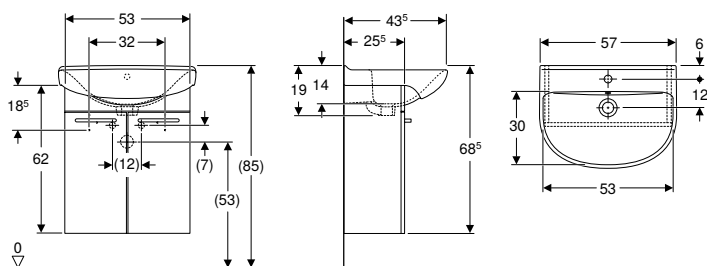

Ifö Cera set tvättställ med underskåp, två dörrar

click & scan

Tekniska data

Material	Tätt försluten spånplatta med tre skikt

Leveransomfattning

- Tvättställ
- Underskåp för tvättställ
- Infästningsmaterial

Egenskaper

- Vägghalterad
- Med två dörrar
- Handtag för öppning
- Med ett flyttbart hyllplan
- Fukttålig
- Kan monteras på stödben
- Framsida av MDF
- Levereras förmonterad

Artikelnr	RSK nr.	Färg / yta	Kranhål	Överfyllnad	B	H	T	SEK/st.	SEK/st.
					[cm]	[cm]	[cm]	Exkl moms	Inkl moms
232200090	8971299	Tvättställ: vit Skåpstomme och front: vit/lackerad matt	Mitten	Synlig	57	68,5	43,5	3'834	4'792