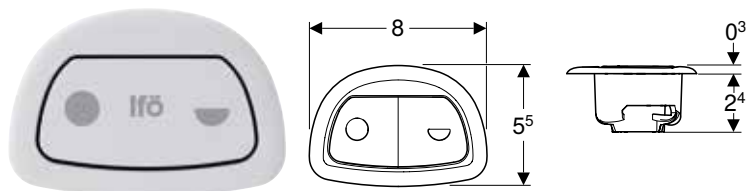

Ifö Sign spolknapp för dubbelspolning

click & scan

Användning

- För Sign-toaletter med synlig cistern
- För dubbelspolning

Artikelnr	RSK nr.	Färg / yta	SEK/st. Exkl moms	SEK/st. Inkl moms
Z98300	7925971	Vit	143	178