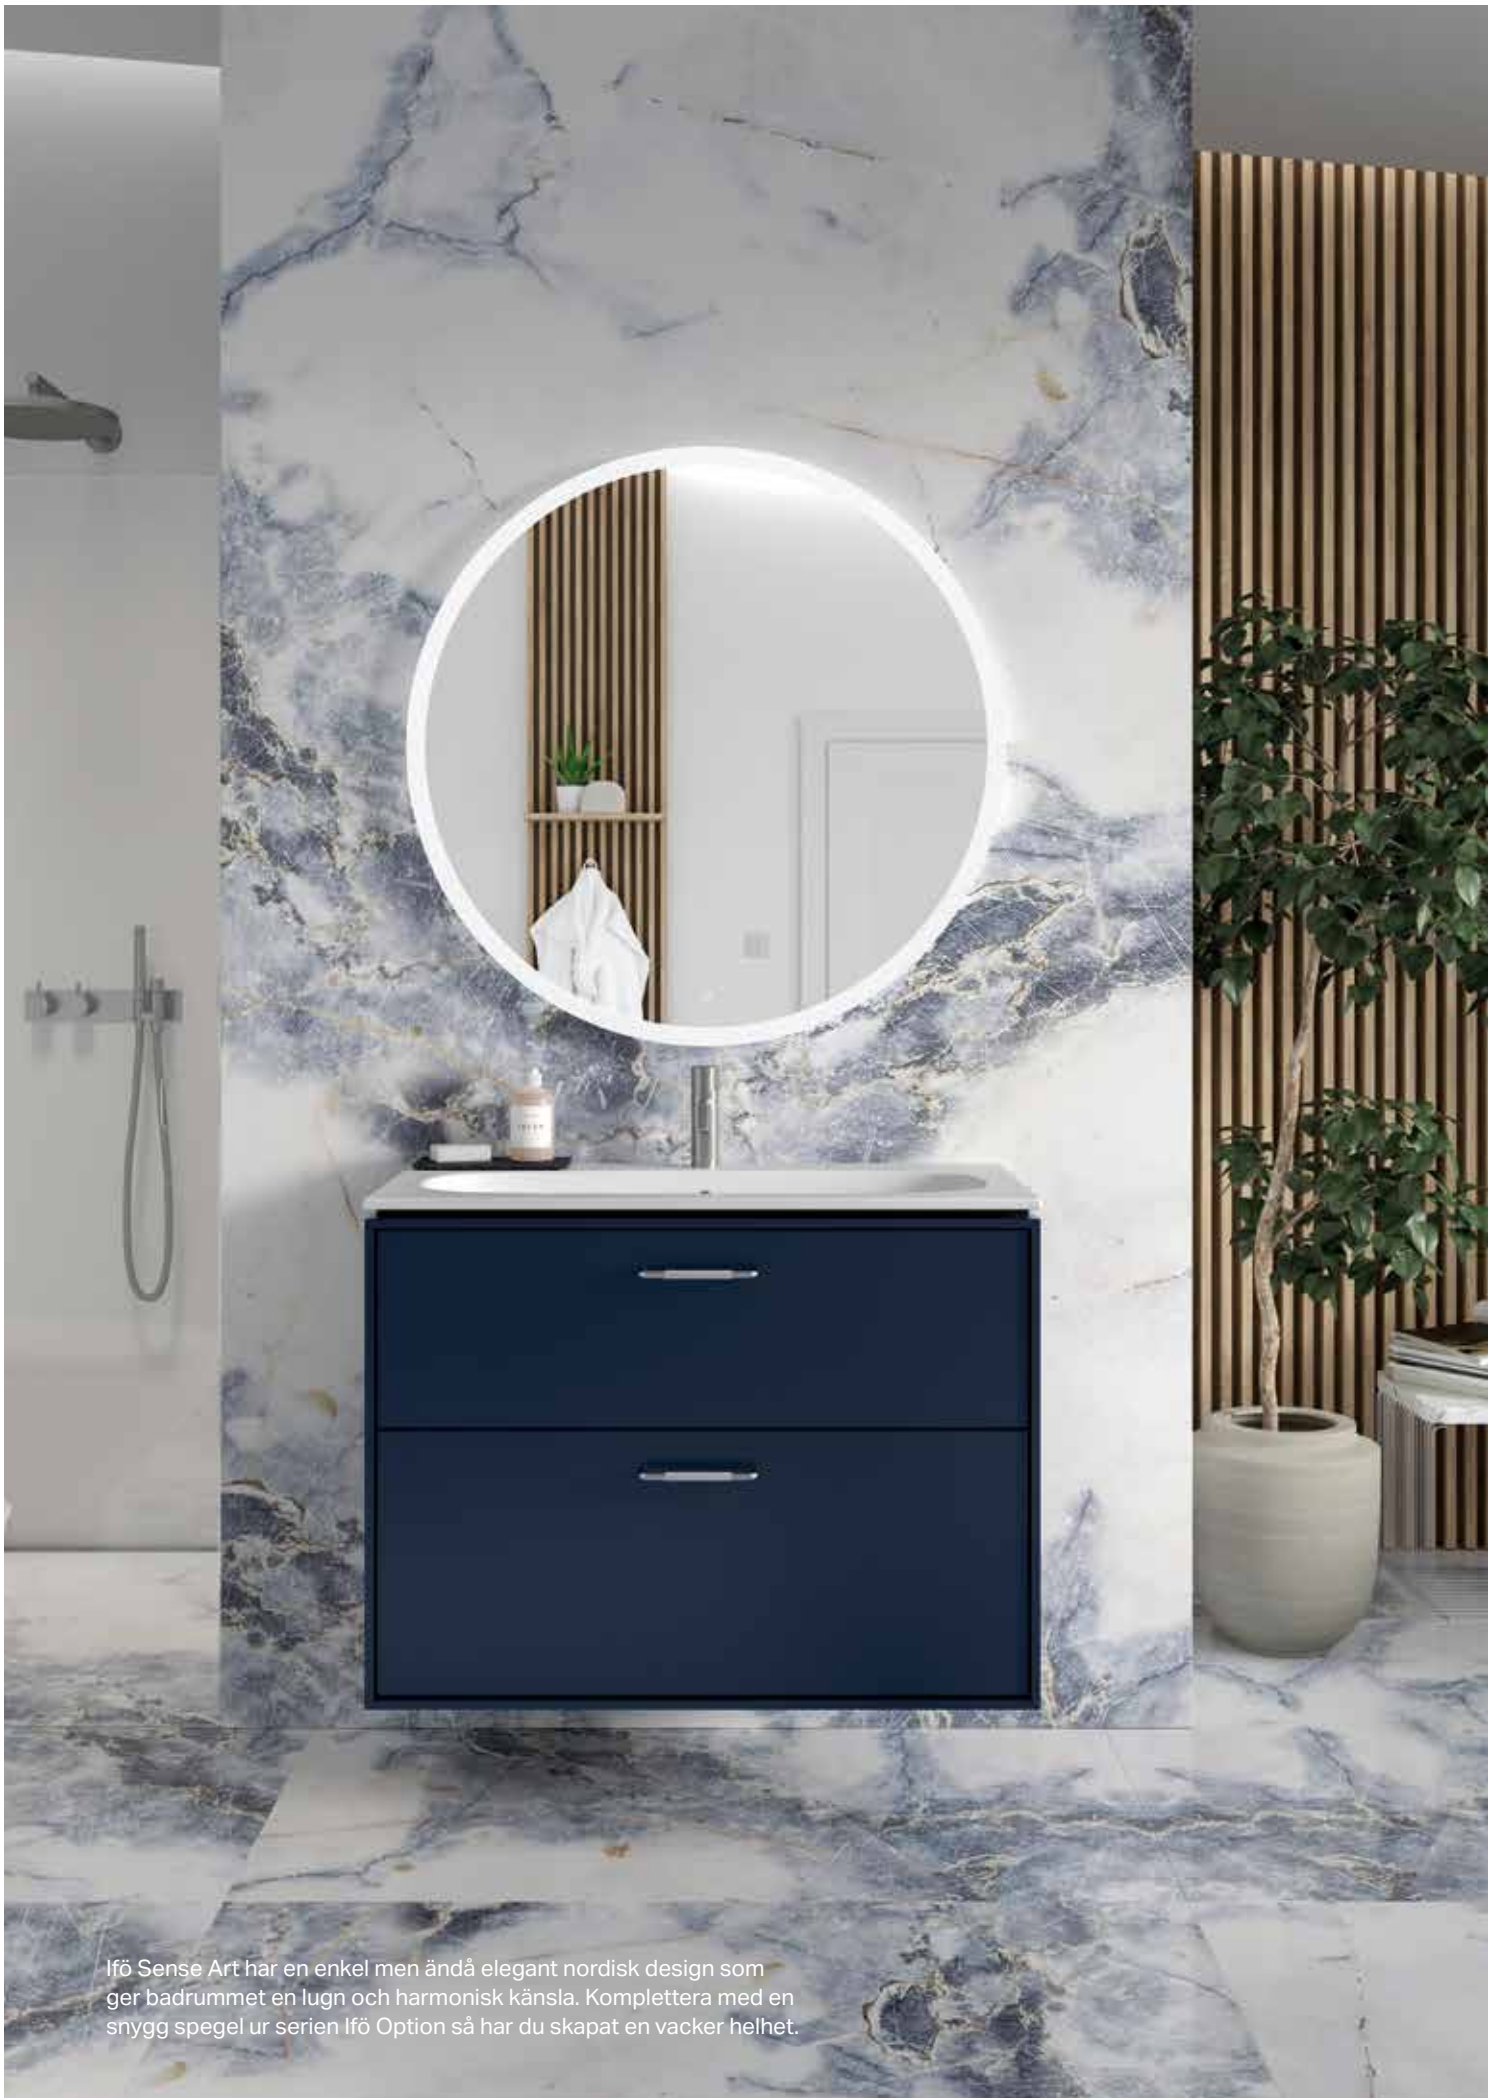

Ifö Sense Art har en enkel men ändå elegant nordisk design som ger badrummet en lugn och harmonisk känsla. Komplettera med en snygg spegel ur serien Ifö Option så har du skapat en vacker helhet.