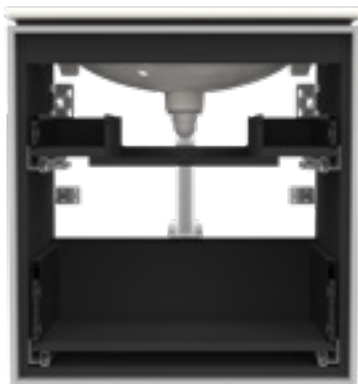

GJORD FÖR ATT MAXIMERA DITT FÖRVARINGSUTRYMME

Kämpar du med att hålla ordning? Inga problem, alla skåp i Ifö Sense Art har rymliga lådor utan utskärning för vattenlås.

Det ger dig mer utrymme för att förvara dina tillhörigheter. Och de smarta lådinsatserna gör det ännu enklare att hålla ordning.

VISSTE DU DETTA OM VÅRA MÖBLER?

- Tillgängliga i fem tilltalande färger och tillverkade av fukttåligt material för att hålla många år i badrummet.
- Alla lådor har mattor för en lyxig känsla.
- Mjukstängande lådor och luckor.
- Välj mellan push-to-open och handtag. Se hela sortimentet på sidan 46.
- Levereras som ett paket och är förmonterat - snabb och enkel installation.