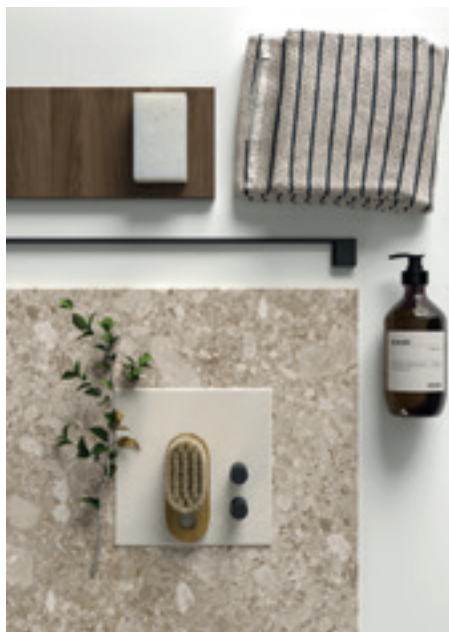

Ifö Option Plus Square är en premiumspegel med varmt ljus från två ljuskällor som ger optimal belysning i badrummet under dygnets alla timmar. Ljuset är också dimbart genom en touchknapp på spegelns undersida.

Ifö Option Round har både direkt och indirekt belysning och en touchströmbrytare med dimmerfunktion. Spegeln har dessutom en integrerad minnesfunktion så att belysningen alltid passar dig.

Ifö Option Round finns i fyra olika storlekar. Diameter: 50, 60, 75 och 90 cm.

OVALA FORMER

Om du gillar mjuka former och ett elegant uttryck i badrummet, kan en oval spegel med belysning vara det rätta för dig.

Ifö Option Oval erbjuder två olika organiska utseenden i badrummet med enbart en ljusspegel. Modellen har måtten 60x80 cm och kan monteras antingen vertikalt eller horisontellt och kan enkelt ändras om man skulle vilja.