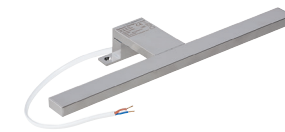

Samtliga skåp i Ifö Spira Pro-serien är väggmonterade men om man vill ha extra stöd till underskåp eller sidoskåp finns Ifö Spira Pro stödben i två modeller och färger.

Eluttag finns som tillval till underskåp med dörrar, spegelskåp och sidoskåp.